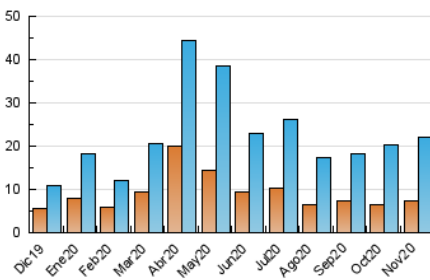

2. Secciones (Nacional)

	PAGINAS	%
HOME	12.108	29.31 %
RESTO	29.197	70.69 %

3. Por día del mes (Nacional)

Día	N. únicos	Visitas	Páginas	Día	N. únicos	Visitas	Páginas	Día	N. únicos	Visitas	Páginas
1	287	364	706	11	528	654	1.261	21	315	355	600
2	974	1.245	2.410	12	531	669	1.509	22	246	282	495
3	850	1.069	2.003	13	577	754	1.555	23	265	385	689
4	799	1.019	1.956	14	368	443	909	24	922	1.097	2.196
5	856	1.097	1.875	15	353	397	721	25	822	999	1.884
6	1.004	1.321	2.371	16	646	816	1.475	26	594	740	1.368
7	408	508	920	17	730	942	1.926	27	551	692	1.297
8	277	343	618	18	655	837	1.489	28	326	376	698
9	708	870	1.544	19	586	725	1.290	29	198	244	471
10	856	1.107	2.198	20	520	652	1.247	30	781	946	1.624

4. Gráficas (Nacional)

4.1 Por día de la semana (promedio)

N. únicos / Visitas (x 100)

Páginas (x 100)

4.2 Por franja horaria (promedio)

Visitas (x 1000)

Páginas (x 1000)

4.3 Por meses

N. únicos / Visitas (x 1000)

Páginas (x 1000)

5. Observaciones

Este Medio Electrónico de Comunicación ha sido medido por la herramienta Google Analytics de Google

6. Definiciones básicas (Para más información ver Normas Técnicas para el Control de los Medios Electrónicos de Comunicación)

Visita:

Una secuencia ininterrumpida de páginas servidas a un usuario válido. Si dicho usuario no realiza peticiones de páginas en un periodo de tiempo (30 min) la siguiente petición constituirá el inicio de una nueva visita.