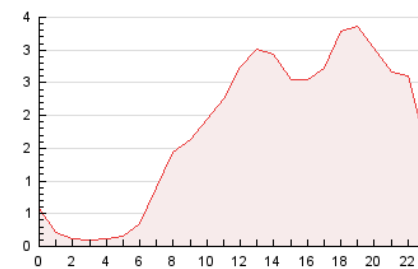

2. Secciones (Nacional e Internacional)

	PAGINAS	%
HOME	12.416	28.98 %
RESTO	30.420	71.02 %

3. Por día del mes (Nacional e Internacional)

Día	N. únicos	Visitas	Páginas	Día	N. únicos	Visitas	Páginas	Día	N. únicos	Visitas	Páginas
1	301	381	728	11	577	707	1.348	21	339	384	640
2	1.047	1.319	2.497	12	578	717	1.557	22	259	296	515
3	901	1.123	2.075	13	597	780	1.590	23	293	414	727
4	844	1.067	2.020	14	388	469	958	24	966	1.141	2.247
5	907	1.150	1.934	15	374	418	747	25	884	1.062	1.948
6	1.046	1.364	2.416	16	690	865	1.544	26	652	800	1.437
7	435	536	963	17	783	997	1.986	27	597	739	1.354
8	289	359	640	18	720	905	1.568	28	349	402	734
9	730	895	1.582	19	628	768	1.340	29	227	273	501
10	918	1.171	2.270	20	561	694	1.297	30	827	993	1.673

4. Gráficas (Nacional e Internacional)

4.1 Por día de la semana (promedio)

N. únicos / Visitas (x 100)

Páginas (x 100)

4.2 Por franja horaria (promedio)

Visitas (x 1000)

Páginas (x 1000)

4.3 Por meses