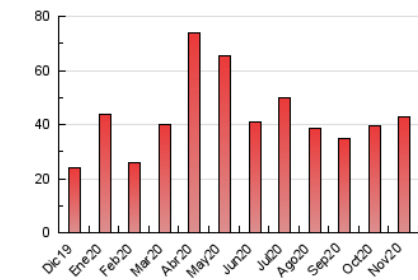

Páginas (x 1000)