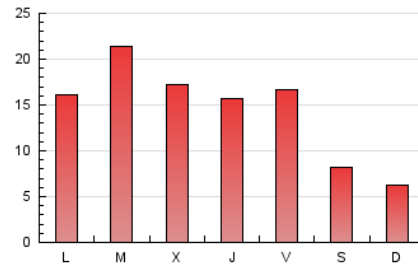

2. Secciones (Nacional e Internacional)

	PAGINAS	%
HOME	12.416	28.98 %
RESTO	30.420	71.02 %

3. Por día del mes (Nacional e Internacional)

Día	N. únicos	Visitas	Páginas	Día	N. únicos	Visitas	Páginas	Día	N. únicos	Visitas	Páginas
1	301	381	728	11	577	707	1.348	21	339	384	640
2	1.047	1.319	2.497	12	578	717	1.557	22	259	296	515
3	901	1.123	2.075	13	597	780	1.590	23	293	414	727
4	844	1.067	2.020	14	388	469	958	24	966	1.141	2.247
5	907	1.150	1.934	15	374	418	747	25	884	1.062	1.948
6	1.046	1.364	2.416	16	690	865	1.544	26	652	800	1.437
7	435	536	963	17	783	997	1.986	27	597	739	1.354
8	289	359	640	18	720	905	1.568	28	349	402	734
9	730	895	1.582	19	628	768	1.340	29	227	273	501
10	918	1.171	2.270	20	561	694	1.297	30	827	993	1.673

4. Gráficas (Nacional e Internacional)

4.1 Por día de la semana (promedio)

N. únicos / Visitas (x 100)

Páginas (x 100)

4.2 Por franja horaria (promedio)

Visitas (x 1000)

Páginas (x 1000)

4.3 Por meses