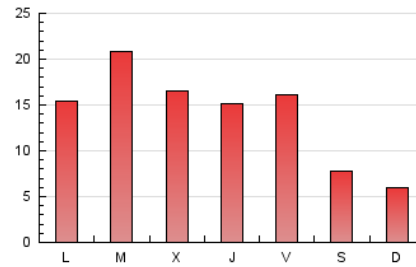

2. Secciones (Nacional)

	PAGINAS	%
HOME	12.108	29.31 %
RESTO	29.197	70.69 %

3. Por día del mes (Nacional)

Día	N. únicos	Visitas	Páginas	Día	N. únicos	Visitas	Páginas	Día	N. únicos	Visitas	Páginas
1	287	364	706	11	528	654	1.261	21	315	355	600
2	974	1.245	2.410	12	531	669	1.509	22	246	282	495
3	850	1.069	2.003	13	577	754	1.555	23	265	385	689
4	799	1.019	1.956	14	368	443	909	24	922	1.097	2.196
5	856	1.097	1.875	15	353	397	721	25	822	999	1.884
6	1.004	1.321	2.371	16	646	816	1.475	26	594	740	1.368
7	408	508	920	17	730	942	1.926	27	551	692	1.297
8	277	343	618	18	655	837	1.489	28	326	376	698
9	708	870	1.544	19	586	725	1.290	29	198	244	471
10	856	1.107	2.198	20	520	652	1.247	30	781	946	1.624

4. Gráficas (Nacional)

4.1 Por día de la semana (promedio)

N. únicos / Visitas (x 100)

Páginas (x 100)

4.2 Por franja horaria (promedio)

Visitas (x 1000)

Páginas (x 1000)

4.3 Por meses