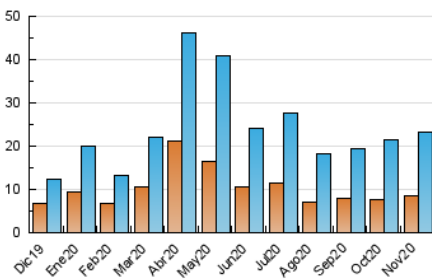

4.3 Por meses

N. únicos / Visitas (x 1000)