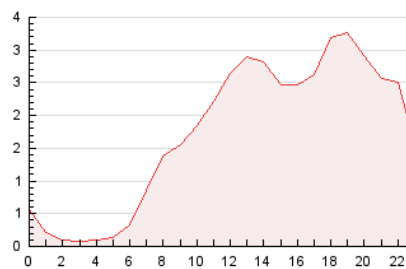

2. Secciones (Nacional)

	PAGINAS	%
HOME	12.108	29.31 %
RESTO	29.197	70.69 %

3. Por día del mes (Nacional)

Día	N. únicos	Visitas	Páginas	Día	N. únicos	Visitas	Páginas	Día	N. únicos	Visitas	Páginas
1	287	364	706	11	528	654	1.261	21	315	355	600
2	974	1.245	2.410	12	531	669	1.509	22	246	282	495
3	850	1.069	2.003	13	577	754	1.555	23	265	385	689
4	799	1.019	1.956	14	368	443	909	24	922	1.097	2.196
5	856	1.097	1.875	15	353	397	721	25	822	999	1.884
6	1.004	1.321	2.371	16	646	816	1.475	26	594	740	1.368
7	408	508	920	17	730	942	1.926	27	551	692	1.297
8	277	343	618	18	655	837	1.489	28	326	376	698
9	708	870	1.544	19	586	725	1.290	29	198	244	471
10	856	1.107	2.198	20	520	652	1.247	30	781	946	1.624

4. Gráficas (Nacional)

4.1 Por día de la semana (promedio)

N. únicos / Visitas (x 100)

Páginas (x 100)

4.2 Por franja horaria (promedio)

Visitas (x 1000)

Páginas (x 1000)

4.3 Por meses