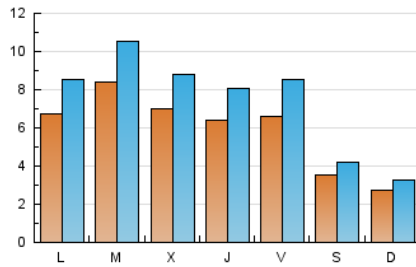

2. Secciones (Nacional)

	PAGINAS	%
HOME	12.108	29.31 %
RESTO	29.197	70.69 %

3. Por día del mes (Nacional)

Día	N. únicos	Visitas	Páginas	Día	N. únicos	Visitas	Páginas	Día	N. únicos	Visitas	Páginas
1	287	364	706	11	528	654	1.261	21	315	355	600
2	974	1.245	2.410	12	531	669	1.509	22	246	282	495
3	850	1.069	2.003	13	577	754	1.555	23	265	385	689
4	799	1.019	1.956	14	368	443	909	24	922	1.097	2.196
5	856	1.097	1.875	15	353	397	721	25	822	999	1.884
6	1.004	1.321	2.371	16	646	816	1.475	26	594	740	1.368
7	408	508	920	17	730	942	1.926	27	551	692	1.297
8	277	343	618	18	655	837	1.489	28	326	376	698
9	708	870	1.544	19	586	725	1.290	29	198	244	471
10	856	1.107	2.198	20	520	652	1.247	30	781	946	1.624

4. Gráficas (Nacional)

4.1 Por día de la semana (promedio)

N. únicos / Visitas (x 100)

Páginas (x 100)

4.2 Por franja horaria (promedio)

Visitas (x 1000)

Páginas (x 1000)

4.3 Por meses