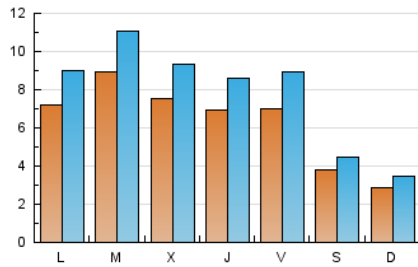

2. Secciones (Nacional e Internacional)

	PAGINAS	%
HOME	12.416	28.98 %
RESTO	30.420	71.02 %

3. Por día del mes (Nacional e Internacional)

Día	N. únicos	Visitas	Páginas	Día	N. únicos	Visitas	Páginas	Día	N. únicos	Visitas	Páginas
1	301	381	728	11	577	707	1.348	21	339	384	640
2	1.047	1.319	2.497	12	578	717	1.557	22	259	296	515
3	901	1.123	2.075	13	597	780	1.590	23	293	414	727
4	844	1.067	2.020	14	388	469	958	24	966	1.141	2.247
5	907	1.150	1.934	15	374	418	747	25	884	1.062	1.948
6	1.046	1.364	2.416	16	690	865	1.544	26	652	800	1.437
7	435	536	963	17	783	997	1.986	27	597	739	1.354
8	289	359	640	18	720	905	1.568	28	349	402	734
9	730	895	1.582	19	628	768	1.340	29	227	273	501
10	918	1.171	2.270	20	561	694	1.297	30	827	993	1.673

4. Gráficas (Nacional e Internacional)

4.1 Por día de la semana (promedio)

N. únicos / Visitas (x 100)

Páginas (x 100)

4.2 Por franja horaria (promedio)

Visitas (x 1000)

Páginas (x 1000)

4.3 Por meses