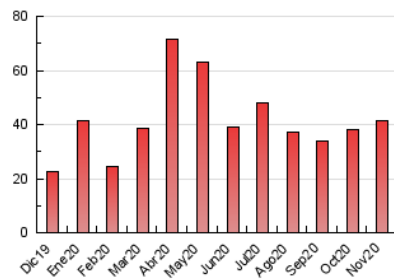

2. Secciones (Nacional)

	PAGINAS	%
HOME	12.108	29.31 %
RESTO	29.197	70.69 %

3. Por día del mes (Nacional)

Día	N. únicos	Visitas	Páginas	Día	N. únicos	Visitas	Páginas	Día	N. únicos	Visitas	Páginas
1	287	364	706	11	528	654	1.261	21	315	355	600
2	974	1.245	2.410	12	531	669	1.509	22	246	282	495
3	850	1.069	2.003	13	577	754	1.555	23	265	385	689
4	799	1.019	1.956	14	368	443	909	24	922	1.097	2.196
5	856	1.097	1.875	15	353	397	721	25	822	999	1.884
6	1.004	1.321	2.371	16	646	816	1.475	26	594	740	1.368
7	408	508	920	17	730	942	1.926	27	551	692	1.297
8	277	343	618	18	655	837	1.489	28	326	376	698
9	708	870	1.544	19	586	725	1.290	29	198	244	471
10	856	1.107	2.198	20	520	652	1.247	30	781	946	1.624

4. Gráficas (Nacional)

4.1 Por día de la semana (promedio)

N. únicos / Visitas (x 100)

Páginas (x 100)

4.2 Por franja horaria (promedio)

Visitas (x 1000)

Páginas (x 1000)

4.3 Por meses

N. únicos / Visitas (x 1000)

Páginas (x 1000)

5. Observaciones

Este Medio Electrónico de Comunicación ha sido medido por la herramienta Google Analytics de Google

6. Definiciones básicas (Para más información ver Normas Técnicas para el Control de los Medios Electrónicos de Comunicación)