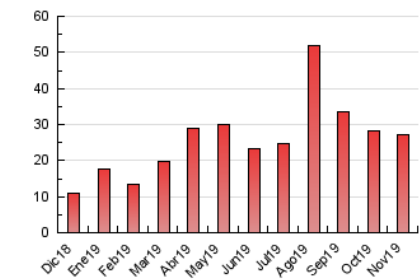

### 3. Por día del mes (Nacional e Internacional)

Día	N. únicos	Visitas	Páginas	Día	N. únicos	Visitas	Páginas	Día	N. únicos	Visitas	Páginas
1	440	466	686	11	412	484	978	21	675	761	1.578
2	183	202	333	12	324	366	773	22	353	401	775
3	381	409	742	13	294	347	623	23	187	203	351
4	464	527	1.415	14	475	548	1.013	24	158	175	409
5	286	336	684	15	323	375	726	25	778	887	1.617
6	380	425	942	16	158	173	326	26	637	719	1.628
7	422	484	1.202	17	167	187	384	27	435	485	899
8	493	559	1.389	18	745	837	1.905	28	343	392	737
9	274	299	732	19	467	528	1.195	29	366	423	927
10	289	345	754	20	405	458	989	30	208	229	524

4. Gráficas (Nacional e Internacional)

4.1 Por día de la semana (promedio)

N. únicos / Visitas (x 100)

Páginas (x 100)

4.2 Por franja horaria (promedio)

Visitas (x 1000)

Páginas (x 1000)

4.3 Por meses

N. únicos / Visitas (x 1000)

Páginas (x 1000)