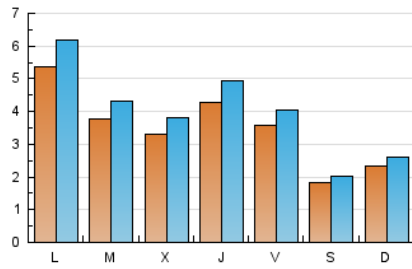

4. Gráficas (Nacional)

4.1 Por día de la semana (promedio)

N. únicos / Visitas (x 100)