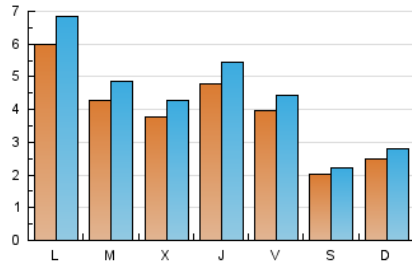

4. Gráficas (Nacional e Internacional)

4.1 Por día de la semana (promedio)

N. únicos / Visitas (x 100)