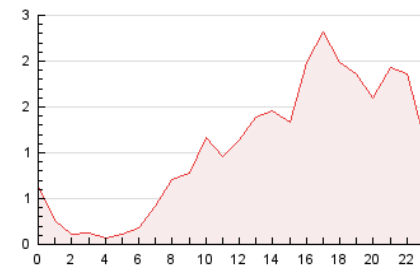

#### 3. Por día del mes (Nacional)

Día	N. únicos	Visitas	Páginas	Día	N. únicos	Visitas	Páginas	Día	N. únicos	Visitas	Páginas
1	420	444	618	11	375	444	921	21	619	704	1.501
2	172	190	320	12	288	328	732	22	318	362	704
3	364	391	702	13	259	311	573	23	170	186	330
4	434	496	1.357	14	425	494	939	24	144	161	390
5	267	317	659	15	286	335	678	25	683	787	1.505
6	338	383	883	16	142	157	308	26	556	632	1.525
7	372	433	1.123	17	151	171	365	27	372	422	830
8	446	507	1.318	18	652	741	1.789	28	301	348	682
9	247	269	694	19	391	449	1.099	29	322	377	863
10	272	326	724	20	349	402	919	30	189	210	489

4. Gráficas (Nacional)

4.1 Por día de la semana (promedio)

N. únicos / Visitas (x 100)

Páginas (x 100)

4.2 Por franja horaria (promedio)

Visitas (x 1000)

Páginas (x 1000)

4.3 Por meses