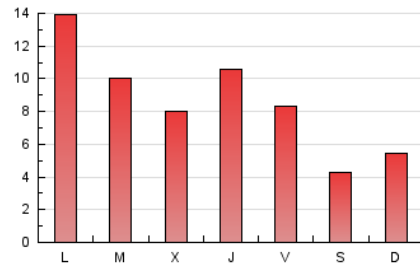

#### 2. Secciones (Nacional)

	PAGINAS	%
<b>HOME</b>	6.053	23.70 %
<b>RESTO</b>	19.487	76.30 %

#### 3. Por día del mes (Nacional)

Día	N. únicos	Visitas	Páginas	Día	N. únicos	Visitas	Páginas	Día	N. únicos	Visitas	Páginas
1	420	444	618	11	375	444	921	21	619	704	1.501
2	172	190	320	12	288	328	732	22	318	362	704
3	364	391	702	13	259	311	573	23	170	186	330
4	434	496	1.357	14	425	494	939	24	144	161	390
5	267	317	659	15	286	335	678	25	683	787	1.505
6	338	383	883	16	142	157	308	26	556	632	1.525
7	372	433	1.123	17	151	171	365	27	372	422	830
8	446	507	1.318	18	652	741	1.789	28	301	348	682
9	247	269	694	19	391	449	1.099	29	322	377	863
10	272	326	724	20	349	402	919	30	189	210	489

4. Gráficas (Nacional)

4.1 Por día de la semana (promedio)

N. únicos / Visitas (x 100)

Páginas (x 100)

4.2 Por franja horaria (promedio)

Visitas (x 1000)

Páginas (x 1000)

4.3 Por meses