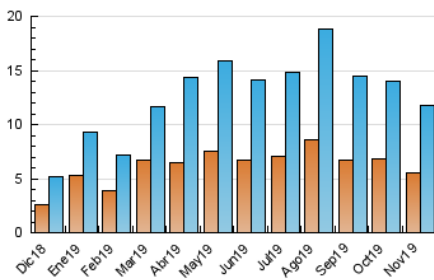

#### 3. Por día del mes (Nacional)

Día	N. únicos	Visitas	Páginas	Día	N. únicos	Visitas	Páginas	Día	N. únicos	Visitas	Páginas
1	420	444	618	11	375	444	921	21	619	704	1.501
2	172	190	320	12	288	328	732	22	318	362	704
3	364	391	702	13	259	311	573	23	170	186	330
4	434	496	1.357	14	425	494	939	24	144	161	390
5	267	317	659	15	286	335	678	25	683	787	1.505
6	338	383	883	16	142	157	308	26	556	632	1.525
7	372	433	1.123	17	151	171	365	27	372	422	830
8	446	507	1.318	18	652	741	1.789	28	301	348	682
9	247	269	694	19	391	449	1.099	29	322	377	863
10	272	326	724	20	349	402	919	30	189	210	489

4. Gráficas (Nacional)

4.1 Por día de la semana (promedio)

N. únicos / Visitas (x 100)

Páginas (x 100)

4.2 Por franja horaria (promedio)

Visitas (x 1000)

Páginas (x 1000)

4.3 Por meses

N. únicos / Visitas (x 1000)

Páginas (x 1000)