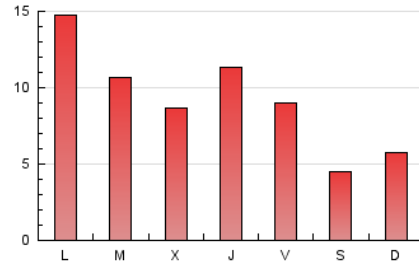

### 3. Por día del mes (Nacional e Internacional)

Día	N. únicos	Visitas	Páginas	Día	N. únicos	Visitas	Páginas	Día	N. únicos	Visitas	Páginas
1	440	466	686	11	412	484	978	21	675	761	1.578
2	183	202	333	12	324	366	773	22	353	401	775
3	381	409	742	13	294	347	623	23	187	203	351
4	464	527	1.415	14	475	548	1.013	24	158	175	409
5	286	336	684	15	323	375	726	25	778	887	1.617
6	380	425	942	16	158	173	326	26	637	719	1.628
7	422	484	1.202	17	167	187	384	27	435	485	899
8	493	559	1.389	18	745	837	1.905	28	343	392	737
9	274	299	732	19	467	528	1.195	29	366	423	927
10	289	345	754	20	405	458	989	30	208	229	524

4. Gráficas (Nacional e Internacional)

4.1 Por día de la semana (promedio)

N. únicos / Visitas (x 100)

Páginas (x 100)

4.2 Por franja horaria (promedio)

Visitas (x 1000)

Páginas (x 1000)

4.3 Por meses