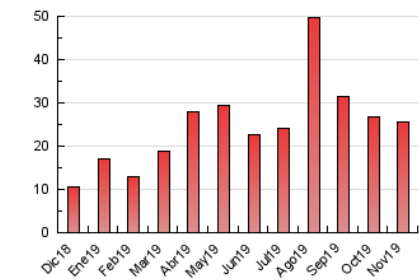

#### 3. Por día del mes (Nacional)

Día	N. únicos	Visitas	Páginas	Día	N. únicos	Visitas	Páginas	Día	N. únicos	Visitas	Páginas
1	420	444	618	11	375	444	921	21	619	704	1.501
2	172	190	320	12	288	328	732	22	318	362	704
3	364	391	702	13	259	311	573	23	170	186	330
4	434	496	1.357	14	425	494	939	24	144	161	390
5	267	317	659	15	286	335	678	25	683	787	1.505
6	338	383	883	16	142	157	308	26	556	632	1.525
7	372	433	1.123	17	151	171	365	27	372	422	830
8	446	507	1.318	18	652	741	1.789	28	301	348	682
9	247	269	694	19	391	449	1.099	29	322	377	863
10	272	326	724	20	349	402	919	30	189	210	489

4. Gráficas (Nacional)

4.1 Por día de la semana (promedio)

N. únicos / Visitas (x 100)

Páginas (x 100)

4.2 Por franja horaria (promedio)

Visitas (x 1000)

Páginas (x 1000)

4.3 Por meses

N. únicos / Visitas (x 1000)

Páginas (x 1000)