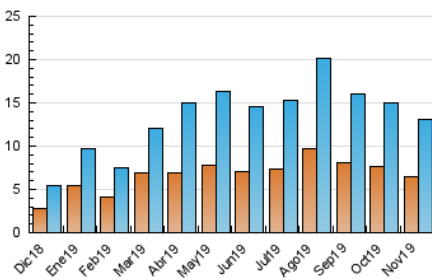

### 3. Por día del mes (Nacional e Internacional)

Día	N. únicos	Visitas	Páginas	Día	N. únicos	Visitas	Páginas	Día	N. únicos	Visitas	Páginas
1	440	466	686	11	412	484	978	21	675	761	1.578
2	183	202	333	12	324	366	773	22	353	401	775
3	381	409	742	13	294	347	623	23	187	203	351
4	464	527	1.415	14	475	548	1.013	24	158	175	409
5	286	336	684	15	323	375	726	25	778	887	1.617
6	380	425	942	16	158	173	326	26	637	719	1.628
7	422	484	1.202	17	167	187	384	27	435	485	899
8	493	559	1.389	18	745	837	1.905	28	343	392	737
9	274	299	732	19	467	528	1.195	29	366	423	927
10	289	345	754	20	405	458	989	30	208	229	524

4. Gráficas (Nacional e Internacional)

4.1 Por día de la semana (promedio)

N. únicos / Visitas (x 100)

Páginas (x 100)

4.2 Por franja horaria (promedio)

Visitas (x 1000)

Páginas (x 1000)

4.3 Por meses

N. únicos / Visitas (x 1000)

Páginas (x 1000)