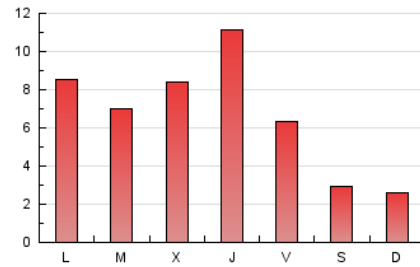

### 1. Cifras totales y promedios (Nacional e Internacional)

MES - AÑO	NAVEGADORES UNICOS	VISITAS	PAGINAS
Octubre - 2021	4.099	9.964	19.961
<b>PROMEDIO DIARIO</b>	<b>275</b>	<b>321</b>	<b>644</b>
<b>PROMEDIO LUNES-VIERNES</b>	342	401	818
<b>PROMEDIO SABADO-DOMINGO</b>	133	153	278
<b>PAGINAS / VISITAS</b>	2,00		
<b>DURACION MEDIA VISITAS</b>	0:01:21		
<b>DURACION MEDIA PAGINAS</b>	0:01:21		

### 3. Por día del mes (Nacional e Internacional)

Día	N. únicos	Visitas	Páginas	Día	N. únicos	Visitas	Páginas	Día	N. únicos	Visitas	Páginas
1	227	266	500	11	145	183	300	21	683	790	2.398
2	114	138	257	12	104	129	234	22	406	474	1.232
3	145	164	295	13	225	286	590	23	189	211	454
4	531	616	1.153	14	314	374	706	24	183	198	375
5	543	621	1.083	15	245	292	579	25	377	456	1.018
6	702	805	1.365	16	123	149	263	26	491	570	1.084
7	402	450	823	17	115	130	178	27	320	373	888
8	203	249	432	18	470	558	953	28	209	252	526
9	127	145	267	19	221	244	391	29	157	197	417
10	127	148	292	20	204	245	507	30	102	128	231
								31	108	123	170

4. Gráficas (Nacional e Internacional)

4.1 Por día de la semana (promedio)

N. únicos / Visitas (x 100)

Páginas (x 100)

4.2 Por franja horaria (promedio)

Visitas\_ (x 1000)

Páginas (x 1000)

4.3 Por meses