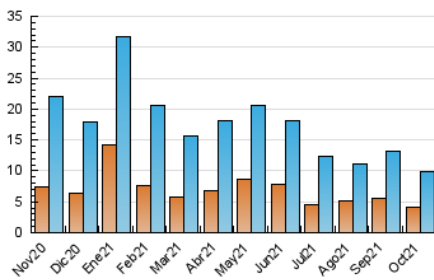

#### 3. Por día del mes (Nacional)

Día	N. únicos	Visitas	Páginas	Día	N. únicos	Visitas	Páginas	Día	N. únicos	Visitas	Páginas
1	224	262	494	11	141	176	290	21	675	778	2.368
2	112	135	251	12	101	122	216	22	398	464	1.193
3	140	156	286	13	220	280	576	23	188	208	450
4	524	607	1.138	14	310	366	691	24	179	194	371
5	541	619	1.081	15	242	286	570	25	373	450	1.002
6	685	787	1.339	16	123	149	263	26	488	567	1.074
7	388	435	799	17	112	126	174	27	317	368	876
8	197	242	424	18	468	554	949	28	206	249	516
9	125	142	263	19	215	238	379	29	156	195	414
10	122	140	283	20	198	237	492	30	101	127	230
								31	107	122	169

4. Gráficas (Nacional)

4.1 Por día de la semana (promedio)

N. únicos / Visitas (x 100)

Páginas (x 100)

4.2 Por franja horaria (promedio)

Visitas\_ (x 1000)

Páginas (x 1000)

4.3 Por meses

N. únicos / Visitas (x 1000)

Páginas (x 1000)