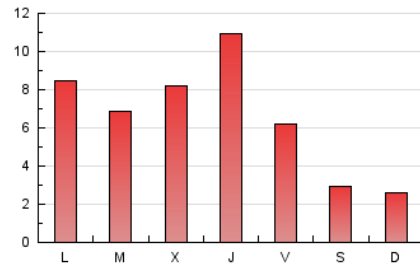

#### 2. Secciones (Nacional)

	PAGINAS	%
<b>HOME</b>	6.250	31.85 %
<b>RESTO</b>	13.371	68.15 %

#### 3. Por día del mes (Nacional)

Día	N. únicos	Visitas	Páginas	Día	N. únicos	Visitas	Páginas	Día	N. únicos	Visitas	Páginas
1	224	262	494	11	141	176	290	21	675	778	2.368
2	112	135	251	12	101	122	216	22	398	464	1.193
3	140	156	286	13	220	280	576	23	188	208	450
4	524	607	1.138	14	310	366	691	24	179	194	371
5	541	619	1.081	15	242	286	570	25	373	450	1.002
6	685	787	1.339	16	123	149	263	26	488	567	1.074
7	388	435	799	17	112	126	174	27	317	368	876
8	197	242	424	18	468	554	949	28	206	249	516
9	125	142	263	19	215	238	379	29	156	195	414
10	122	140	283	20	198	237	492	30	101	127	230
								31	107	122	169

4. Gráficas (Nacional)

4.1 Por día de la semana (promedio)

N. únicos / Visitas (x 100)

Páginas (x 100)

4.2 Por franja horaria (promedio)

Visitas\_ (x 1000)

Páginas (x 1000)

4.3 Por meses