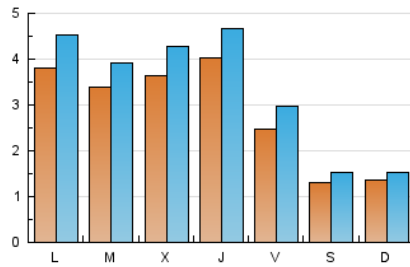

4. Gráficas (Nacional e Internacional)

4.1 Por día de la semana (promedio)

N. únicos / Visitas (x 100)