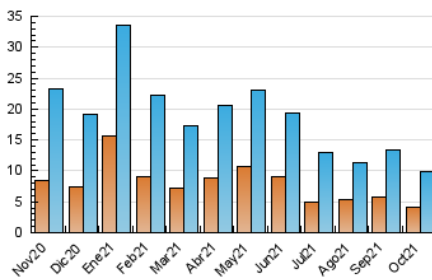

### 3. Por día del mes (Nacional e Internacional)

Día	N. únicos	Visitas	Páginas	Día	N. únicos	Visitas	Páginas	Día	N. únicos	Visitas	Páginas
1	227	266	500	11	145	183	300	21	683	790	2.398
2	114	138	257	12	104	129	234	22	406	474	1.232
3	145	164	295	13	225	286	590	23	189	211	454
4	531	616	1.153	14	314	374	706	24	183	198	375
5	543	621	1.083	15	245	292	579	25	377	456	1.018
6	702	805	1.365	16	123	149	263	26	491	570	1.084
7	402	450	823	17	115	130	178	27	320	373	888
8	203	249	432	18	470	558	953	28	209	252	526
9	127	145	267	19	221	244	391	29	157	197	417
10	127	148	292	20	204	245	507	30	102	128	231
								31	108	123	170

4. Gráficas (Nacional e Internacional)

4.1 Por día de la semana (promedio)

N. únicos / Visitas (x 100)

Páginas (x 100)

4.2 Por franja horaria (promedio)

Visitas\_ (x 1000)

Páginas (x 1000)

4.3 Por meses

N. únicos / Visitas (x 1000)

Páginas (x 1000)