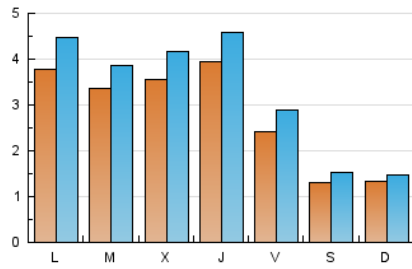

4. Gráficas (Nacional)

4.1 Por día de la semana (promedio)

N. únicos / Visitas (x 100)