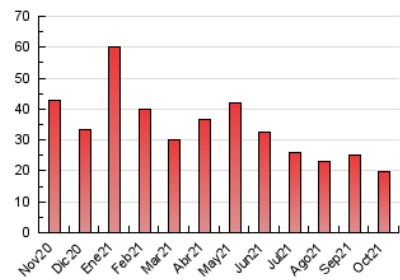

Páginas (x 1000)