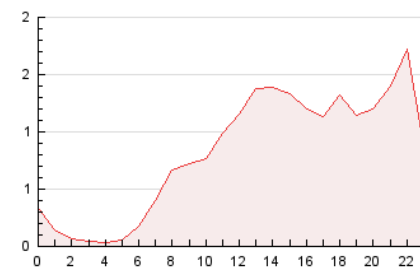

#### 3. Por día del mes (Nacional)

Día	N. únicos	Visitas	Páginas	Día	N. únicos	Visitas	Páginas	Día	N. únicos	Visitas	Páginas
1	224	262	494	11	141	176	290	21	675	778	2.368
2	112	135	251	12	101	122	216	22	398	464	1.193
3	140	156	286	13	220	280	576	23	188	208	450
4	524	607	1.138	14	310	366	691	24	179	194	371
5	541	619	1.081	15	242	286	570	25	373	450	1.002
6	685	787	1.339	16	123	149	263	26	488	567	1.074
7	388	435	799	17	112	126	174	27	317	368	876
8	197	242	424	18	468	554	949	28	206	249	516
9	125	142	263	19	215	238	379	29	156	195	414
10	122	140	283	20	198	237	492	30	101	127	230
								31	107	122	169

4. Gráficas (Nacional)

4.1 Por día de la semana (promedio)

N. únicos / Visitas (x 100)

Páginas (x 100)

4.2 Por franja horaria (promedio)

Visitas\_ (x 1000)

Páginas (x 1000)

4.3 Por meses

N. únicos / Visitas (x 1000)

Páginas (x 1000)