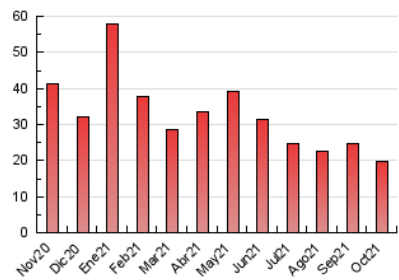

#### 3. Por día del mes (Nacional)

Día	N. únicos	Visitas	Páginas	Día	N. únicos	Visitas	Páginas	Día	N. únicos	Visitas	Páginas
1	224	262	494	11	141	176	290	21	675	778	2.368
2	112	135	251	12	101	122	216	22	398	464	1.193
3	140	156	286	13	220	280	576	23	188	208	450
4	524	607	1.138	14	310	366	691	24	179	194	371
5	541	619	1.081	15	242	286	570	25	373	450	1.002
6	685	787	1.339	16	123	149	263	26	488	567	1.074
7	388	435	799	17	112	126	174	27	317	368	876
8	197	242	424	18	468	554	949	28	206	249	516
9	125	142	263	19	215	238	379	29	156	195	414
10	122	140	283	20	198	237	492	30	101	127	230
								31	107	122	169

4. Gráficas (Nacional)

4.1 Por día de la semana (promedio)

N. únicos / Visitas (x 100)

Páginas (x 100)

4.2 Por franja horaria (promedio)

Visitas\_ (x 1000)

Páginas (x 1000)

4.3 Por meses

N. únicos / Visitas (x 1000)

Páginas (x 1000)