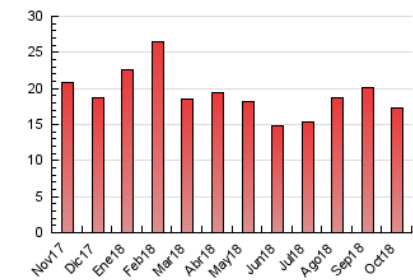

Páginas (x 1000)