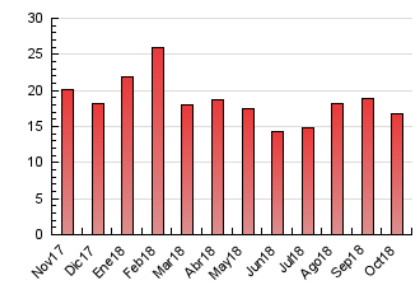

Páginas (x 1000)