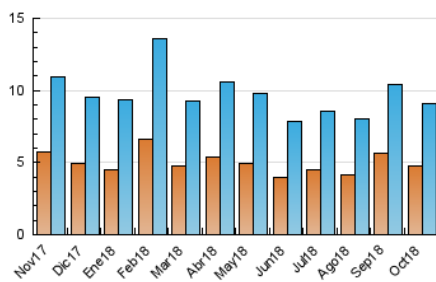

4.3 Por meses

N. únicos / Visitas (x 1000)