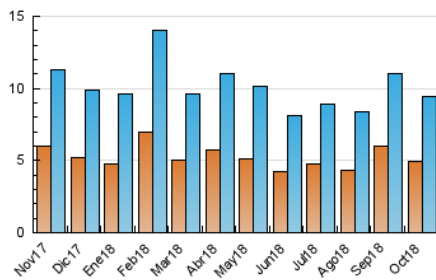

4.3 Por meses

N. únicos / Visitas (x 1000)