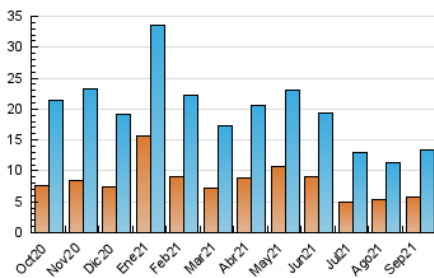

4.3 Por meses

N. únicos / Visitas (x 1000)