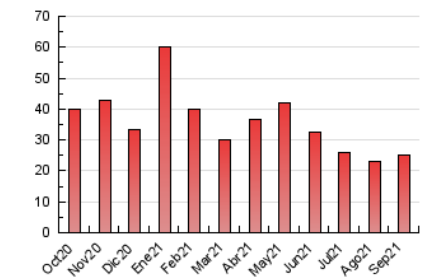

Páginas (x 1000)