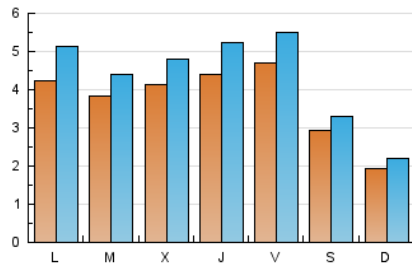

2. Secciones (Nacional)

	PAGINAS	%
HOME	6.732	27.31 %
RESTO	17.921	72.69 %

3. Por día del mes (Nacional)

Día	N. únicos	Visitas	Páginas	Día	N. únicos	Visitas	Páginas	Día	N. únicos	Visitas	Páginas
1	309	383	858	11	172	193	370	21	208	249	682
2	676	786	1.194	12	127	152	299	22	278	321	590
3	567	647	1.043	13	381	463	866	23	239	298	637
4	295	348	653	14	306	371	800	24	266	329	630
5	193	220	380	15	326	386	687	25	457	504	770
6	634	730	1.663	16	319	376	755	26	317	356	691
7	414	477	869	17	503	605	1.214	27	441	559	1.128
8	932	1.052	1.763	18	247	271	484	28	600	667	1.119
9	620	742	1.317	19	135	147	278	29	226	265	564
10	545	614	1.029	20	232	298	606	30	347	417	714

4. Gráficas (Nacional)

4.1 Por día de la semana (promedio)

N. únicos / Visitas (x 100)

Páginas (x 100)

4.2 Por franja horaria (promedio)

Visitas_ (x 1000)

Páginas (x 1000)

4.3 Por meses