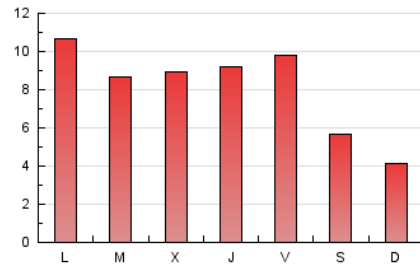

2. Secciones (Nacional)

	PAGINAS	%
HOME	6.732	27.31 %
RESTO	17.921	72.69 %

3. Por día del mes (Nacional)

Día	N. únicos	Visitas	Páginas	Día	N. únicos	Visitas	Páginas	Día	N. únicos	Visitas	Páginas
1	309	383	858	11	172	193	370	21	208	249	682
2	676	786	1.194	12	127	152	299	22	278	321	590
3	567	647	1.043	13	381	463	866	23	239	298	637
4	295	348	653	14	306	371	800	24	266	329	630
5	193	220	380	15	326	386	687	25	457	504	770
6	634	730	1.663	16	319	376	755	26	317	356	691
7	414	477	869	17	503	605	1.214	27	441	559	1.128
8	932	1.052	1.763	18	247	271	484	28	600	667	1.119
9	620	742	1.317	19	135	147	278	29	226	265	564
10	545	614	1.029	20	232	298	606	30	347	417	714

4. Gráficas (Nacional)

4.1 Por día de la semana (promedio)

N. únicos / Visitas (x 100)

Páginas (x 100)

4.2 Por franja horaria (promedio)

Visitas_ (x 1000)

Páginas (x 1000)

4.3 Por meses