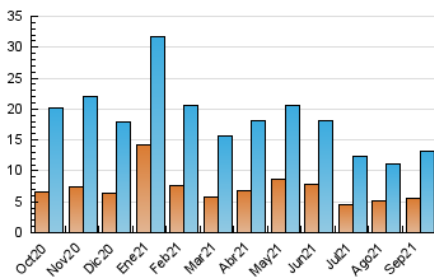

2. Secciones (Nacional)

	PAGINAS	%
HOME	6.732	27.31 %
RESTO	17.921	72.69 %

3. Por día del mes (Nacional)

Día	N. únicos	Visitas	Páginas	Día	N. únicos	Visitas	Páginas	Día	N. únicos	Visitas	Páginas
1	309	383	858	11	172	193	370	21	208	249	682
2	676	786	1.194	12	127	152	299	22	278	321	590
3	567	647	1.043	13	381	463	866	23	239	298	637
4	295	348	653	14	306	371	800	24	266	329	630
5	193	220	380	15	326	386	687	25	457	504	770
6	634	730	1.663	16	319	376	755	26	317	356	691
7	414	477	869	17	503	605	1.214	27	441	559	1.128
8	932	1.052	1.763	18	247	271	484	28	600	667	1.119
9	620	742	1.317	19	135	147	278	29	226	265	564
10	545	614	1.029	20	232	298	606	30	347	417	714

4. Gráficas (Nacional)

4.1 Por día de la semana (promedio)

N. únicos / Visitas (x 100)

Páginas (x 100)

4.2 Por franja horaria (promedio)

Visitas_ (x 1000)

Páginas (x 1000)

4.3 Por meses

N. únicos / Visitas (x 1000)

Páginas (x 1000)

5. Observaciones

Este Medio Electrónico de Comunicación ha sido medido por la herramienta Google Analytics de Google

6. Definiciones básicas (Para más información ver Normas Técnicas para el Control de los Medios Electrónicos de Comunicación)

Visita:

Una secuencia ininterrumpida de páginas servidas a un usuario válido. Si dicho usuario no realiza peticiones de páginas en un periodo de tiempo (30 min) la siguiente petición constituirá el inicio de una nueva visita.