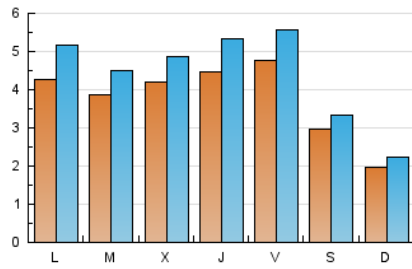

2. Secciones (Nacional e Internacional)

	PAGINAS	%
HOME	6.903	27.52 %
RESTO	18.183	72.48 %

3. Por día del mes (Nacional e Internacional)

Día	N. únicos	Visitas	Páginas	Día	N. únicos	Visitas	Páginas	Día	N. únicos	Visitas	Páginas
1	314	388	864	11	173	195	373	21	213	255	690
2	692	809	1.252	12	129	155	313	22	281	324	596
3	579	661	1.064	13	384	466	875	23	244	305	653
4	300	356	673	14	308	375	805	24	273	338	664
5	194	224	393	15	329	391	700	25	465	513	781
6	638	735	1.674	16	323	381	763	26	323	363	704
7	420	486	883	17	507	609	1.219	27	447	565	1.143
8	947	1.067	1.786	18	250	276	502	28	609	678	1.131
9	628	752	1.330	19	138	151	286	29	228	268	567
10	553	623	1.072	20	234	302	610	30	350	420	720

4. Gráficas (Nacional e Internacional)

4.1 Por día de la semana (promedio)

N. únicos / Visitas (x 100)

Páginas (x 100)

4.2 Por franja horaria (promedio)

Visitas_ (x 1000)

Páginas (x 1000)

4.3 Por meses