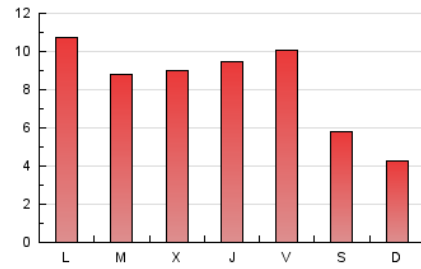

2. Secciones (Nacional e Internacional)

	PAGINAS	%
HOME	6.903	27.52 %
RESTO	18.183	72.48 %

3. Por día del mes (Nacional e Internacional)

Día	N. únicos	Visitas	Páginas	Día	N. únicos	Visitas	Páginas	Día	N. únicos	Visitas	Páginas
1	314	388	864	11	173	195	373	21	213	255	690
2	692	809	1.252	12	129	155	313	22	281	324	596
3	579	661	1.064	13	384	466	875	23	244	305	653
4	300	356	673	14	308	375	805	24	273	338	664
5	194	224	393	15	329	391	700	25	465	513	781
6	638	735	1.674	16	323	381	763	26	323	363	704
7	420	486	883	17	507	609	1.219	27	447	565	1.143
8	947	1.067	1.786	18	250	276	502	28	609	678	1.131
9	628	752	1.330	19	138	151	286	29	228	268	567
10	553	623	1.072	20	234	302	610	30	350	420	720

4. Gráficas (Nacional e Internacional)

4.1 Por día de la semana (promedio)

N. únicos / Visitas (x 100)

Páginas (x 100)

4.2 Por franja horaria (promedio)

Visitas_ (x 1000)

Páginas (x 1000)

4.3 Por meses