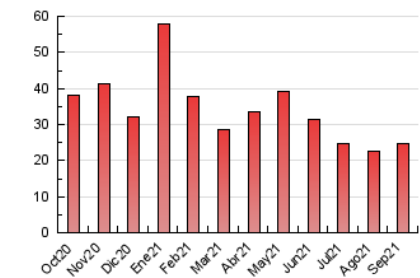

Páginas (x 1000)