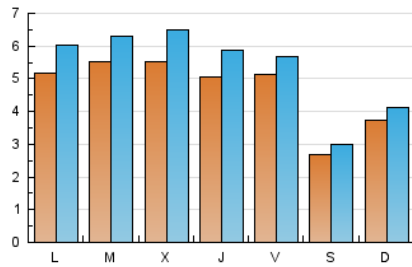

2. Secciones (Nacional e Internacional)

	PAGINAS	%
HOME	7.312	21.84 %
RESTO	26.170	78.16 %

3. Por día del mes (Nacional e Internacional)

Día	N. únicos	Visitas	Páginas	Día	N. únicos	Visitas	Páginas	Día	N. únicos	Visitas	Páginas
1	558	626	1.384	11	723	869	1.878	21	262	287	545
2	610	725	1.855	12	458	523	1.235	22	410	436	687
3	511	584	1.346	13	448	497	1.074	23	543	612	1.291
4	415	489	1.106	14	214	244	510	24	313	344	690
5	593	682	1.518	15	208	227	475	25	403	453	889
6	650	720	1.217	16	331	390	867	26	446	519	1.272
7	392	435	721	17	697	776	1.224	27	478	519	1.032
8	505	554	1.009	18	661	780	1.670	28	210	229	384
9	537	625	1.643	19	530	618	1.374	29	195	212	368
10	684	810	1.874	20	476	538	1.085	30	573	661	1.259

4. Gráficas (Nacional e Internacional)

4.1 Por día de la semana (promedio)

N. únicos / Visitas (x 100)

Páginas (x 100)

4.2 Por franja horaria (promedio)

Visitas (x 1000)

Páginas (x 1000)

4.3 Por meses