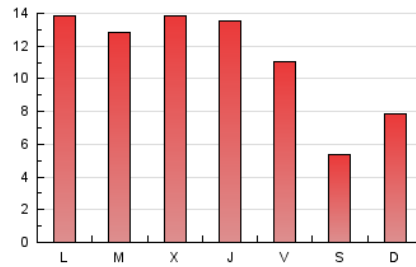

2. Secciones (Nacional e Internacional)

	PAGINAS	%
HOME	7.312	21.84 %
RESTO	26.170	78.16 %

3. Por día del mes (Nacional e Internacional)

Día	N. únicos	Visitas	Páginas	Día	N. únicos	Visitas	Páginas	Día	N. únicos	Visitas	Páginas
1	558	626	1.384	11	723	869	1.878	21	262	287	545
2	610	725	1.855	12	458	523	1.235	22	410	436	687
3	511	584	1.346	13	448	497	1.074	23	543	612	1.291
4	415	489	1.106	14	214	244	510	24	313	344	690
5	593	682	1.518	15	208	227	475	25	403	453	889
6	650	720	1.217	16	331	390	867	26	446	519	1.272
7	392	435	721	17	697	776	1.224	27	478	519	1.032
8	505	554	1.009	18	661	780	1.670	28	210	229	384
9	537	625	1.643	19	530	618	1.374	29	195	212	368
10	684	810	1.874	20	476	538	1.085	30	573	661	1.259

4. Gráficas (Nacional e Internacional)

4.1 Por día de la semana (promedio)

N. únicos / Visitas (x 100)

Páginas (x 100)

4.2 Por franja horaria (promedio)

Visitas (x 1000)

Páginas (x 1000)

4.3 Por meses