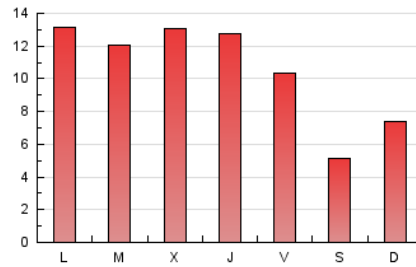

2. Secciones (Nacional)

	PAGINAS	%
HOME	6.707	21.23 %
RESTO	24.887	78.77 %

3. Por día del mes (Nacional)

Día	N. únicos	Visitas	Páginas	Día	N. únicos	Visitas	Páginas	Día	N. únicos	Visitas	Páginas
1	512	580	1.313	11	667	813	1.814	21	247	272	529
2	541	651	1.761	12	411	475	1.160	22	373	399	640
3	449	520	1.271	13	397	445	1.018	23	507	574	1.238
4	373	442	1.029	14	205	234	482	24	277	307	611
5	519	607	1.414	15	184	202	450	25	353	401	817
6	565	633	1.120	16	266	323	791	26	397	468	1.208
7	359	400	682	17	636	714	1.149	27	429	468	961
8	464	510	960	18	593	706	1.576	28	197	216	369
9	486	572	1.576	19	476	560	1.306	29	169	185	332
10	602	727	1.781	20	431	492	1.035	30	521	608	1.201

4. Gráficas (Nacional)

4.1 Por día de la semana (promedio)

N. únicos / Visitas (x 100)

Páginas (x 100)

4.2 Por franja horaria (promedio)

Visitas (x 1000)

Páginas (x 1000)

4.3 Por meses