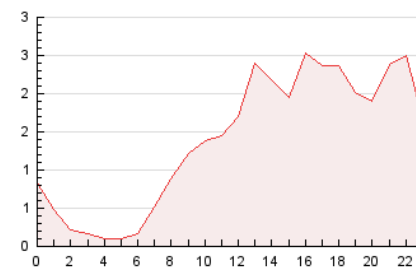

2. Secciones (Nacional e Internacional)

	PAGINAS	%
HOME	7.312	21.84 %
RESTO	26.170	78.16 %

3. Por día del mes (Nacional e Internacional)

Día	N. únicos	Visitas	Páginas	Día	N. únicos	Visitas	Páginas	Día	N. únicos	Visitas	Páginas
1	558	626	1.384	11	723	869	1.878	21	262	287	545
2	610	725	1.855	12	458	523	1.235	22	410	436	687
3	511	584	1.346	13	448	497	1.074	23	543	612	1.291
4	415	489	1.106	14	214	244	510	24	313	344	690
5	593	682	1.518	15	208	227	475	25	403	453	889
6	650	720	1.217	16	331	390	867	26	446	519	1.272
7	392	435	721	17	697	776	1.224	27	478	519	1.032
8	505	554	1.009	18	661	780	1.670	28	210	229	384
9	537	625	1.643	19	530	618	1.374	29	195	212	368
10	684	810	1.874	20	476	538	1.085	30	573	661	1.259

4. Gráficas (Nacional e Internacional)

4.1 Por día de la semana (promedio)

N. únicos / Visitas (x 100)

Páginas (x 100)

4.2 Por franja horaria (promedio)

Visitas (x 1000)

Páginas (x 1000)

4.3 Por meses