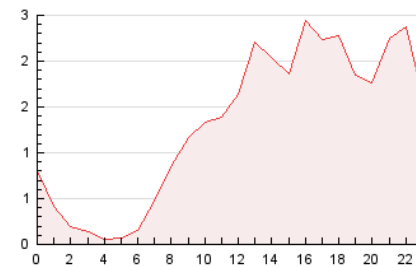

2. Secciones (Nacional)

	PAGINAS	%
HOME	6.707	21.23 %
RESTO	24.887	78.77 %

3. Por día del mes (Nacional)

Día	N. únicos	Visitas	Páginas	Día	N. únicos	Visitas	Páginas	Día	N. únicos	Visitas	Páginas
1	512	580	1.313	11	667	813	1.814	21	247	272	529
2	541	651	1.761	12	411	475	1.160	22	373	399	640
3	449	520	1.271	13	397	445	1.018	23	507	574	1.238
4	373	442	1.029	14	205	234	482	24	277	307	611
5	519	607	1.414	15	184	202	450	25	353	401	817
6	565	633	1.120	16	266	323	791	26	397	468	1.208
7	359	400	682	17	636	714	1.149	27	429	468	961
8	464	510	960	18	593	706	1.576	28	197	216	369
9	486	572	1.576	19	476	560	1.306	29	169	185	332
10	602	727	1.781	20	431	492	1.035	30	521	608	1.201

4. Gráficas (Nacional)

4.1 Por día de la semana (promedio)

N. únicos / Visitas (x 100)

Páginas (x 100)

4.2 Por franja horaria (promedio)

Visitas (x 1000)

Páginas (x 1000)

4.3 Por meses