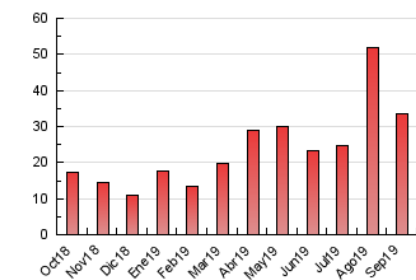

Páginas (x 1000)