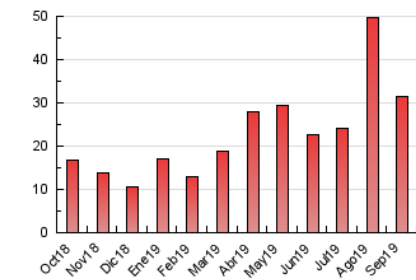

Páginas (x 1000)