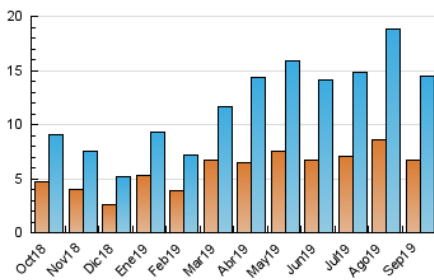

2. Secciones (Nacional)

	PAGINAS	%
HOME	6.707	21.23 %
RESTO	24.887	78.77 %

3. Por día del mes (Nacional)

Día	N. únicos	Visitas	Páginas	Día	N. únicos	Visitas	Páginas	Día	N. únicos	Visitas	Páginas
1	512	580	1.313	11	667	813	1.814	21	247	272	529
2	541	651	1.761	12	411	475	1.160	22	373	399	640
3	449	520	1.271	13	397	445	1.018	23	507	574	1.238
4	373	442	1.029	14	205	234	482	24	277	307	611
5	519	607	1.414	15	184	202	450	25	353	401	817
6	565	633	1.120	16	266	323	791	26	397	468	1.208
7	359	400	682	17	636	714	1.149	27	429	468	961
8	464	510	960	18	593	706	1.576	28	197	216	369
9	486	572	1.576	19	476	560	1.306	29	169	185	332
10	602	727	1.781	20	431	492	1.035	30	521	608	1.201

4. Gráficas (Nacional)

4.1 Por día de la semana (promedio)

N. únicos / Visitas (x 100)

Páginas (x 100)

4.2 Por franja horaria (promedio)

Visitas (x 1000)

Páginas (x 1000)

4.3 Por meses

N. únicos / Visitas (x 1000)

Páginas (x 1000)

5. Observaciones

Este Medio Electrónico de Comunicación ha sido medido por la herramienta Google Analytics de Google

6. Definiciones básicas (Para más información ver Normas Técnicas para el Control de los Medios Electrónicos de Comunicación)

Visita:

Una secuencia ininterrumpida de páginas servidas a un usuario válido. Si dicho usuario no realiza peticiones de páginas en un periodo de tiempo (30 min) la siguiente petición constituirá el inicio de una nueva visita.