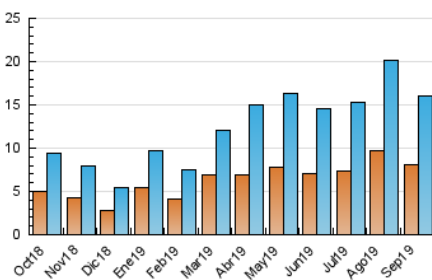

4.3 Por meses

N. únicos / Visitas (x 1000)