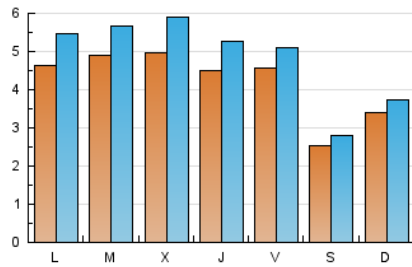

2. Secciones (Nacional)

	PAGINAS	%
HOME	6.707	21.23 %
RESTO	24.887	78.77 %

3. Por día del mes (Nacional)

Día	N. únicos	Visitas	Páginas	Día	N. únicos	Visitas	Páginas	Día	N. únicos	Visitas	Páginas
1	512	580	1.313	11	667	813	1.814	21	247	272	529
2	541	651	1.761	12	411	475	1.160	22	373	399	640
3	449	520	1.271	13	397	445	1.018	23	507	574	1.238
4	373	442	1.029	14	205	234	482	24	277	307	611
5	519	607	1.414	15	184	202	450	25	353	401	817
6	565	633	1.120	16	266	323	791	26	397	468	1.208
7	359	400	682	17	636	714	1.149	27	429	468	961
8	464	510	960	18	593	706	1.576	28	197	216	369
9	486	572	1.576	19	476	560	1.306	29	169	185	332
10	602	727	1.781	20	431	492	1.035	30	521	608	1.201

4. Gráficas (Nacional)

4.1 Por día de la semana (promedio)

N. únicos / Visitas (x 100)

Páginas (x 100)

4.2 Por franja horaria (promedio)

Visitas (x 1000)

Páginas (x 1000)

4.3 Por meses