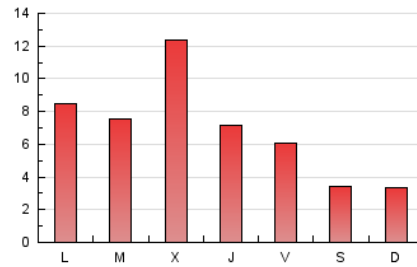

comarquesnord.cat
 els ports | maestrat | mairanyà

1. Cifras totales y promedios (Nacional e Internacional)

MES - AÑO	NAVEGADORES UNICOS	VISITAS	PAGINAS
Septiembre - 2018	6.006	11.031	20.030
PROMEDIO DIARIO	326	368	668
PROMEDIO LUNES-VIERNES	408	462	832
PROMEDIO SABADO-DOMINGO	163	180	339
PAGINAS / VISITAS	1,82		
DURACION MEDIA VISITAS	0:01:27		
DURACION MEDIA PAGINAS	0:01:46		

2. Secciones (Nacional e Internacional)

	PAGINAS	%
HOME	5.870	29.31 %
RESTO	14.160	70.69 %

3. Por día del mes (Nacional e Internacional)

Día	N. únicos	Visitas	Páginas	Día	N. únicos	Visitas	Páginas	Día	N. únicos	Visitas	Páginas
1	142	156	348	11	285	317	676	21	340	389	689
2	149	171	394	12	227	273	481	22	196	211	403
3	375	429	814	13	191	218	394	23	166	188	332
4	404	479	947	14	220	243	426	24	683	745	1.229
5	342	388	849	15	106	120	221	25	497	559	953
6	309	349	745	16	127	144	300	26	322	366	641
7	279	318	633	17	221	255	495	27	292	328	604
8	266	284	466	18	227	254	456	28	313	349	669
9	165	182	349	19	1.761	1.974	2.974	29	157	169	265
10	358	410	844	20	513	587	1.126	30	158	176	307

4. Gráficas (Nacional e Internacional)

4.1 Por día de la semana (promedio)

N. únicos / Visitas (x 100)

Páginas (x 100)

4.2 Por franja horaria (promedio)

Visitas (x 1000)

Páginas (x 1000)

4.3 Por meses