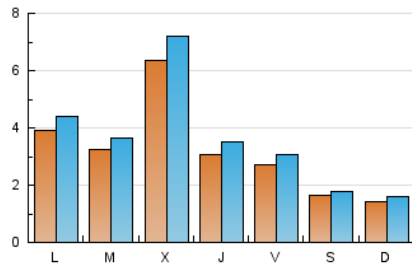

2. Secciones (Nacional)

	PAGINAS	%
HOME	5.512	29.06 %
RESTO	13.456	70.94 %

3. Por día del mes (Nacional)

Día	N. únicos	Visitas	Páginas	Día	N. únicos	Visitas	Páginas	Día	N. únicos	Visitas	Páginas
1	135	148	336	11	273	305	659	21	328	374	669
2	131	151	372	12	209	253	440	22	184	199	383
3	344	396	765	13	180	206	363	23	155	176	319
4	337	382	734	14	211	233	410	24	666	728	1.204
5	304	346	768	15	101	114	214	25	479	538	924
6	272	308	680	16	119	135	277	26	307	350	615
7	244	278	589	17	211	243	462	27	280	315	587
8	250	266	432	18	213	238	412	28	304	337	650
9	152	168	332	19	1.724	1.927	2.903	29	147	157	250
10	347	398	829	20	494	565	1.096	30	150	166	294

4. Gráficas (Nacional)

4.1 Por día de la semana (promedio)

N. únicos / Visitas (x 100)

Páginas (x 100)

4.2 Por franja horaria (promedio)

Visitas (x 1000)

Páginas (x 1000)

4.3 Por meses