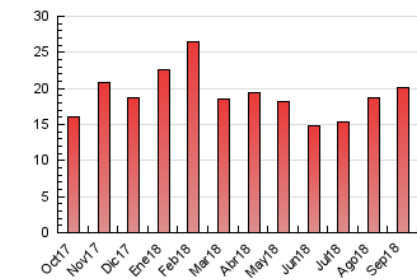

Páginas (x 1000)