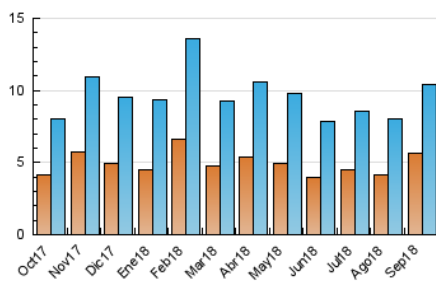

2. Secciones (Nacional)

	PAGINAS	%
HOME	5.512	29.06 %
RESTO	13.456	70.94 %

3. Por día del mes (Nacional)

Día	N. únicos	Visitas	Páginas	Día	N. únicos	Visitas	Páginas	Día	N. únicos	Visitas	Páginas
1	135	148	336	11	273	305	659	21	328	374	669
2	131	151	372	12	209	253	440	22	184	199	383
3	344	396	765	13	180	206	363	23	155	176	319
4	337	382	734	14	211	233	410	24	666	728	1.204
5	304	346	768	15	101	114	214	25	479	538	924
6	272	308	680	16	119	135	277	26	307	350	615
7	244	278	589	17	211	243	462	27	280	315	587
8	250	266	432	18	213	238	412	28	304	337	650
9	152	168	332	19	1.724	1.927	2.903	29	147	157	250
10	347	398	829	20	494	565	1.096	30	150	166	294

4. Gráficas (Nacional)

4.1 Por día de la semana (promedio)

N. únicos / Visitas (x 100)

Páginas (x 100)

4.2 Por franja horaria (promedio)

Visitas (x 1000)

Páginas (x 1000)

4.3 Por meses

N. únicos / Visitas (x 1000)

Páginas (x 1000)

5. Observaciones

Este Medio Electrónico de Comunicación ha sido medido por la herramienta Google Analytics de Google

6. Definiciones básicas (Para más información ver Normas Técnicas para el Control de los Medios Electrónicos de Comunicación)

Visita:

Una secuencia ininterrumpida de páginas servidas a un usuario válido. Si dicho usuario no realiza peticiones de páginas en un periodo de tiempo (30 min) la siguiente petición constituirá el inicio de una nueva visita.