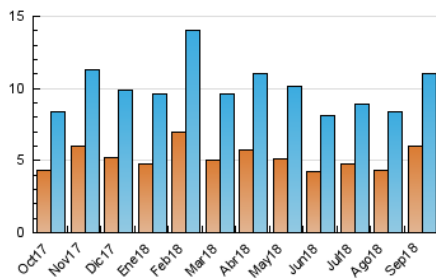

4.3 Por meses

N. únicos / Visitas (x 1000)