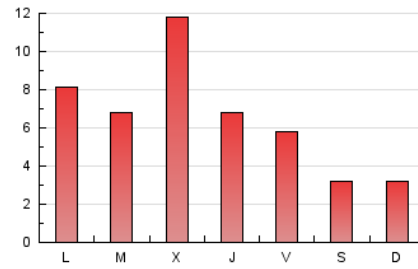

comarquesnord.cat
 els ports | marítim | marítima

1. Cifras totales y promedios (Nacional)

MES - AÑO	NAVEGADORES UNICOS	VISITAS	PAGINAS
Septiembre - 2018	5.644	10.400	18.968
PROMEDIO DIARIO	308	347	632
PROMEDIO LUNES-VIERNES	386	436	788
PROMEDIO SABADO-DOMINGO	152	168	321
PAGINAS / VISITAS	1,82		
DURACION MEDIA VISITAS	0:01:27		
DURACION MEDIA PAGINAS	0:01:45		

2. Secciones (Nacional)

	PAGINAS	%
HOME	5.512	29.06 %
RESTO	13.456	70.94 %

3. Por día del mes (Nacional)

Día	N. únicos	Visitas	Páginas	Día	N. únicos	Visitas	Páginas	Día	N. únicos	Visitas	Páginas
1	135	148	336	11	273	305	659	21	328	374	669
2	131	151	372	12	209	253	440	22	184	199	383
3	344	396	765	13	180	206	363	23	155	176	319
4	337	382	734	14	211	233	410	24	666	728	1.204
5	304	346	768	15	101	114	214	25	479	538	924
6	272	308	680	16	119	135	277	26	307	350	615
7	244	278	589	17	211	243	462	27	280	315	587
8	250	266	432	18	213	238	412	28	304	337	650
9	152	168	332	19	1.724	1.927	2.903	29	147	157	250
10	347	398	829	20	494	565	1.096	30	150	166	294

4. Gráficas (Nacional)

4.1 Por día de la semana (promedio)

N. únicos / Visitas (x 100)

Páginas (x 100)

4.2 Por franja horaria (promedio)

Visitas (x 1000)

Páginas (x 1000)

4.3 Por meses