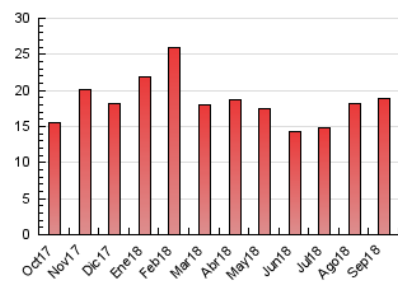

Páginas (x 1000)