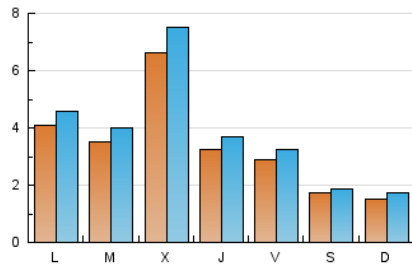

2. Secciones (Nacional e Internacional)

	PAGINAS	%
HOME	5.870	29.31 %
RESTO	14.160	70.69 %

3. Por día del mes (Nacional e Internacional)

Día	N. únicos	Visitas	Páginas	Día	N. únicos	Visitas	Páginas	Día	N. únicos	Visitas	Páginas
1	142	156	348	11	285	317	676	21	340	389	689
2	149	171	394	12	227	273	481	22	196	211	403
3	375	429	814	13	191	218	394	23	166	188	332
4	404	479	947	14	220	243	426	24	683	745	1.229
5	342	388	849	15	106	120	221	25	497	559	953
6	309	349	745	16	127	144	300	26	322	366	641
7	279	318	633	17	221	255	495	27	292	328	604
8	266	284	466	18	227	254	456	28	313	349	669
9	165	182	349	19	1.761	1.974	2.974	29	157	169	265
10	358	410	844	20	513	587	1.126	30	158	176	307

4. Gráficas (Nacional e Internacional)

4.1 Por día de la semana (promedio)

N. únicos / Visitas (x 100)

Páginas (x 100)

4.2 Por franja horaria (promedio)

Visitas (x 1000)

Páginas (x 1000)

4.3 Por meses