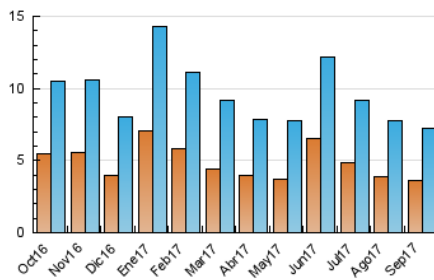

##### 4.1 Por día de la semana (promedio)

N. únicos / Visitas (x 100)

Páginas (x 100)

##### 4.2 Por franja horaria (promedio)

Visitas (x 1000)

Páginas (x 1000)

##### 4.3 Por meses

N. únicos / Visitas (x 1000)

Páginas (x 1000)