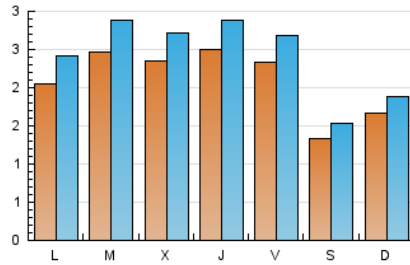

4. Gráficas (Nacional)

4.1 Por día de la semana (promedio)

N. únicos / Visitas (x 100)