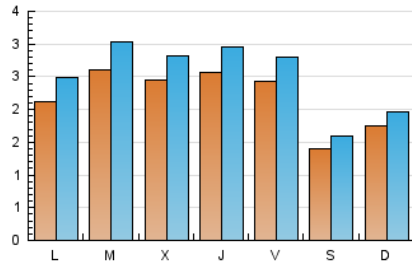

4. Gráficas (Nacional e Internacional)

4.1 Por día de la semana (promedio)

N. únicos / Visitas (x 100)