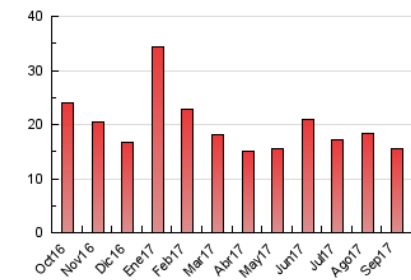

#### 3. Por día del mes (Nacional)

Día	N. únicos	Visitas	Páginas	Día	N. únicos	Visitas	Páginas	Día	N. únicos	Visitas	Páginas
1	214	252	570	11	178	216	427	21	457	506	828
2	162	185	347	12	188	226	553	22	261	301	585
3	277	318	538	13	204	242	631	23	121	143	279
4	225	258	502	14	168	195	531	24	120	135	276
5	184	228	541	15	174	206	675	25	231	272	568
6	262	303	765	16	111	119	303	26	376	426	993
7	185	227	614	17	121	128	304	27	252	289	537
8	306	344	597	18	187	221	525	28	189	223	488
9	146	168	328	19	235	277	581	29	216	244	475
10	146	169	478	20	221	250	474	30	132	149	244

##### 4.1 Por día de la semana (promedio)

N. únicos / Visitas (x 100)

Páginas (x 100)

##### 4.2 Por franja horaria (promedio)

Visitas (x 1000)

Páginas (x 1000)

##### 4.3 Por meses

N. únicos / Visitas (x 1000)

Páginas (x 1000)