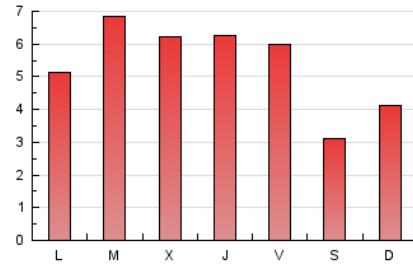

### 3. Por día del mes (Nacional e Internacional)

Día	N. únicos	Visitas	Páginas	Día	N. únicos	Visitas	Páginas	Día	N. únicos	Visitas	Páginas
1	226	265	595	11	183	222	435	21	466	515	837
2	169	193	356	12	196	234	561	22	271	311	597
3	289	330	554	13	213	251	645	23	125	147	289
4	232	266	518	14	172	199	535	24	127	145	289
5	206	250	567	15	181	214	689	25	236	277	574
6	272	315	784	16	119	130	318	26	391	441	1.017
7	193	239	626	17	126	133	309	27	261	299	556
8	318	357	614	18	193	227	532	28	198	232	504
9	152	174	338	19	246	289	595	29	222	251	488
10	156	180	491	20	234	263	497	30	137	155	250

4. Gráficas (Nacional e Internacional)

4.1 Por día de la semana (promedio)

N. únicos / Visitas (x 100)

Páginas (x 100)

4.2 Por franja horaria (promedio)

Visitas (x 1000)

Páginas (x 1000)

4.3 Por meses