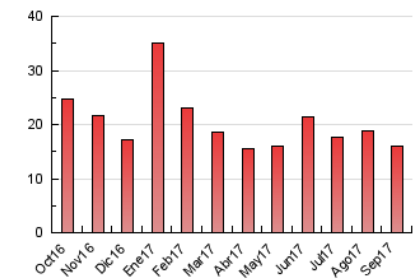

### 3. Por día del mes (Nacional e Internacional)

Día	N. únicos	Visitas	Páginas	Día	N. únicos	Visitas	Páginas	Día	N. únicos	Visitas	Páginas
1	226	265	595	11	183	222	435	21	466	515	837
2	169	193	356	12	196	234	561	22	271	311	597
3	289	330	554	13	213	251	645	23	125	147	289
4	232	266	518	14	172	199	535	24	127	145	289
5	206	250	567	15	181	214	689	25	236	277	574
6	272	315	784	16	119	130	318	26	391	441	1.017
7	193	239	626	17	126	133	309	27	261	299	556
8	318	357	614	18	193	227	532	28	198	232	504
9	152	174	338	19	246	289	595	29	222	251	488
10	156	180	491	20	234	263	497	30	137	155	250

4. Gráficas (Nacional e Internacional)

4.1 Por día de la semana (promedio)

N. únicos / Visitas (x 100)

Páginas (x 100)

4.2 Por franja horaria (promedio)

Visitas (x 1000)

Páginas (x 1000)

4.3 Por meses

N. únicos / Visitas (x 1000)

Páginas (x 1000)