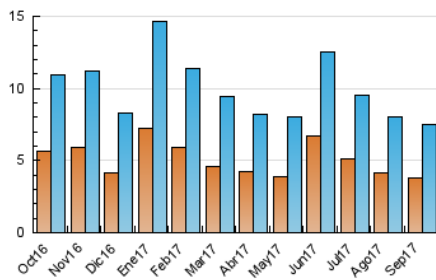

### 3. Por día del mes (Nacional e Internacional)

Día	N. únicos	Visitas	Páginas	Día	N. únicos	Visitas	Páginas	Día	N. únicos	Visitas	Páginas
1	226	265	595	11	183	222	435	21	466	515	837
2	169	193	356	12	196	234	561	22	271	311	597
3	289	330	554	13	213	251	645	23	125	147	289
4	232	266	518	14	172	199	535	24	127	145	289
5	206	250	567	15	181	214	689	25	236	277	574
6	272	315	784	16	119	130	318	26	391	441	1.017
7	193	239	626	17	126	133	309	27	261	299	556
8	318	357	614	18	193	227	532	28	198	232	504
9	152	174	338	19	246	289	595	29	222	251	488
10	156	180	491	20	234	263	497	30	137	155	250

4. Gráficas (Nacional e Internacional)

4.1 Por día de la semana (promedio)

N. únicos / Visitas (x 100)

Páginas (x 100)

4.2 Por franja horaria (promedio)

Visitas (x 1000)

Páginas (x 1000)

4.3 Por meses

N. únicos / Visitas (x 1000)

Páginas (x 1000)