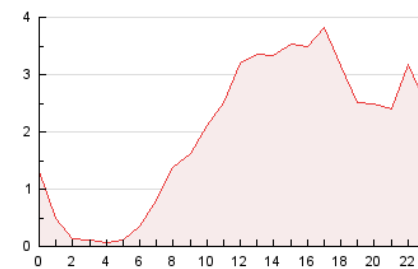

2. Secciones (Nacional)

	PAGINAS	%
HOME	10.101	21.05 %
RESTO	37.892	78.95 %

3. Por día del mes (Nacional)

Día	N. únicos	Visitas	Páginas	Día	N. únicos	Visitas	Páginas	Día	N. únicos	Visitas	Páginas
1	850	987	1.493	11	289	332	552	21	651	755	1.176
2	1.205	1.446	3.192	12	245	278	547	22	809	1.042	1.963
3	965	1.090	2.522	13	1.695	1.954	3.394	23	1.022	1.291	2.446
4	372	406	805	14	882	1.002	1.821	24	1.714	2.120	3.962
5	245	273	530	15	419	502	1.051	25	780	918	1.643
6	451	546	993	16	500	604	957	26	485	560	984
7	996	1.161	1.967	17	454	569	937	27	1.335	1.628	3.064
8	733	864	1.442	18	419	474	716	28	767	941	1.820
9	654	800	1.542	19	237	277	473	29	631	746	1.240
10	662	795	1.410	20	541	669	1.249	30	576	694	1.205
								31	428	525	897

4. Gráficas (Nacional)

4.1 Por día de la semana (promedio)

N. únicos / Visitas (x 100)

Páginas (x 100)

4.2 Por franja horaria (promedio)

Visitas (x 1000)

Páginas (x 1000)

4.3 Por meses