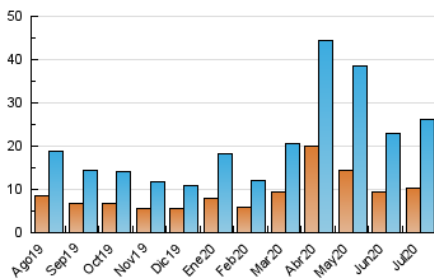

4.3 Por meses

N. únicos / Visitas (x 1000)