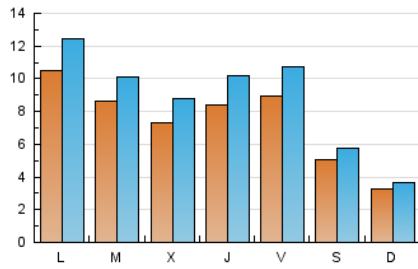

2. Secciones (Nacional e Internacional)

	PAGINAS	%
HOME	10.322	20.73 %
RESTO	39.461	79.27 %

3. Por día del mes (Nacional e Internacional)

Día	N. únicos	Visitas	Páginas	Día	N. únicos	Visitas	Páginas	Día	N. únicos	Visitas	Páginas
1	914	1.059	1.576	11	305	349	576	21	682	788	1.235
2	1.280	1.524	3.356	12	257	290	563	22	851	1.086	2.009
3	1.055	1.181	2.678	13	1.741	2.001	3.449	23	1.082	1.352	2.508
4	425	461	871	14	927	1.049	1.881	24	1.783	2.191	4.050
5	270	298	563	15	452	537	1.094	25	837	976	1.722
6	488	585	1.049	16	535	641	1.009	26	514	590	1.033
7	1.038	1.204	2.013	17	477	595	978	27	1.396	1.695	3.145
8	780	913	1.498	18	448	504	753	28	822	997	1.886
9	694	844	1.591	19	251	292	488	29	676	791	1.285
10	706	840	1.457	20	572	701	1.281	30	625	743	1.256
								31	461	558	930

4. Gráficas (Nacional e Internacional)

4.1 Por día de la semana (promedio)

N. únicos / Visitas (x 100)

Páginas (x 100)

4.2 Por franja horaria (promedio)

Visitas (x 1000)

Páginas (x 1000)

4.3 Por meses