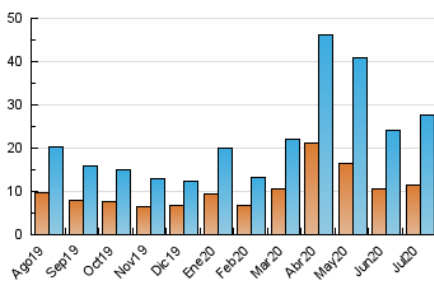

4.3 Por meses

N. únicos / Visitas (x 1000)