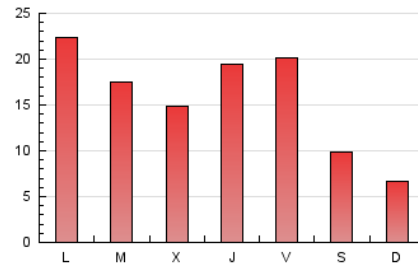

2. Secciones (Nacional e Internacional)

	PAGINAS	%
HOME	10.322	20.73 %
RESTO	39.461	79.27 %

3. Por día del mes (Nacional e Internacional)

Día	N. únicos	Visitas	Páginas	Día	N. únicos	Visitas	Páginas	Día	N. únicos	Visitas	Páginas
1	914	1.059	1.576	11	305	349	576	21	682	788	1.235
2	1.280	1.524	3.356	12	257	290	563	22	851	1.086	2.009
3	1.055	1.181	2.678	13	1.741	2.001	3.449	23	1.082	1.352	2.508
4	425	461	871	14	927	1.049	1.881	24	1.783	2.191	4.050
5	270	298	563	15	452	537	1.094	25	837	976	1.722
6	488	585	1.049	16	535	641	1.009	26	514	590	1.033
7	1.038	1.204	2.013	17	477	595	978	27	1.396	1.695	3.145
8	780	913	1.498	18	448	504	753	28	822	997	1.886
9	694	844	1.591	19	251	292	488	29	676	791	1.285
10	706	840	1.457	20	572	701	1.281	30	625	743	1.256
								31	461	558	930

4. Gráficas (Nacional e Internacional)

4.1 Por día de la semana (promedio)

N. únicos / Visitas (x 100)

Páginas (x 100)

4.2 Por franja horaria (promedio)

Visitas (x 1000)

Páginas (x 1000)

4.3 Por meses