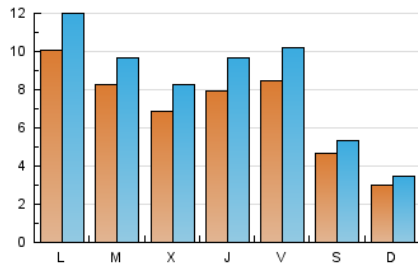

2. Secciones (Nacional)

	PAGINAS	%
HOME	10.101	21.05 %
RESTO	37.892	78.95 %

3. Por día del mes (Nacional)

Día	N. únicos	Visitas	Páginas	Día	N. únicos	Visitas	Páginas	Día	N. únicos	Visitas	Páginas
1	850	987	1.493	11	289	332	552	21	651	755	1.176
2	1.205	1.446	3.192	12	245	278	547	22	809	1.042	1.963
3	965	1.090	2.522	13	1.695	1.954	3.394	23	1.022	1.291	2.446
4	372	406	805	14	882	1.002	1.821	24	1.714	2.120	3.962
5	245	273	530	15	419	502	1.051	25	780	918	1.643
6	451	546	993	16	500	604	957	26	485	560	984
7	996	1.161	1.967	17	454	569	937	27	1.335	1.628	3.064
8	733	864	1.442	18	419	474	716	28	767	941	1.820
9	654	800	1.542	19	237	277	473	29	631	746	1.240
10	662	795	1.410	20	541	669	1.249	30	576	694	1.205
								31	428	525	897

4. Gráficas (Nacional)

4.1 Por día de la semana (promedio)

N. únicos / Visitas (x 100)

Páginas (x 100)

4.2 Por franja horaria (promedio)

Visitas (x 1000)

Páginas (x 1000)

4.3 Por meses