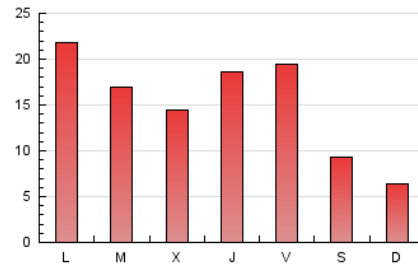

2. Secciones (Nacional)

	PAGINAS	%
HOME	10.101	21.05 %
RESTO	37.892	78.95 %

3. Por día del mes (Nacional)

Día	N. únicos	Visitas	Páginas	Día	N. únicos	Visitas	Páginas	Día	N. únicos	Visitas	Páginas
1	850	987	1.493	11	289	332	552	21	651	755	1.176
2	1.205	1.446	3.192	12	245	278	547	22	809	1.042	1.963
3	965	1.090	2.522	13	1.695	1.954	3.394	23	1.022	1.291	2.446
4	372	406	805	14	882	1.002	1.821	24	1.714	2.120	3.962
5	245	273	530	15	419	502	1.051	25	780	918	1.643
6	451	546	993	16	500	604	957	26	485	560	984
7	996	1.161	1.967	17	454	569	937	27	1.335	1.628	3.064
8	733	864	1.442	18	419	474	716	28	767	941	1.820
9	654	800	1.542	19	237	277	473	29	631	746	1.240
10	662	795	1.410	20	541	669	1.249	30	576	694	1.205
								31	428	525	897

4. Gráficas (Nacional)

4.1 Por día de la semana (promedio)

N. únicos / Visitas (x 100)

Páginas (x 100)

4.2 Por franja horaria (promedio)

Visitas (x 1000)

Páginas (x 1000)

4.3 Por meses