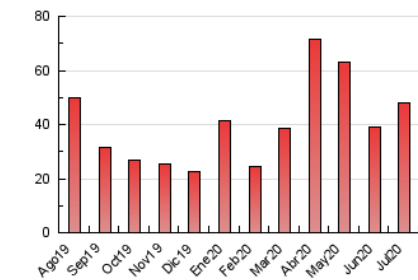

Páginas (x 1000)