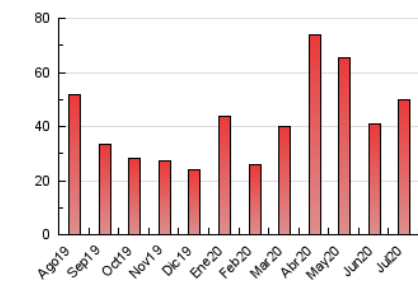

Páginas (x 1000)