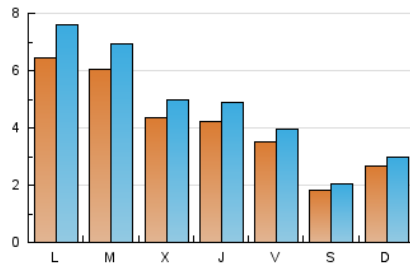

2. Secciones (Nacional e Internacional)

	PAGINAS	%
HOME	5.998	24.13 %
RESTO	18.857	75.87 %

3. Por día del mes (Nacional e Internacional)

Día	N. únicos	Visitas	Páginas	Día	N. únicos	Visitas	Páginas	Día	N. únicos	Visitas	Páginas
1	1.358	1.649	2.884	11	534	624	936	21	150	170	320
2	1.184	1.384	1.990	12	301	337	539	22	354	406	821
3	529	610	1.115	13	118	131	200	23	549	624	1.049
4	337	386	679	14	196	215	356	24	435	497	855
5	237	267	441	15	346	394	651	25	553	626	925
6	156	185	338	16	594	661	970	26	578	657	994
7	543	608	965	17	532	613	841	27	193	217	357
8	640	760	1.225	18	270	318	555	28	175	195	331
9	363	415	681	19	288	315	500	29	528	601	954
10	330	379	672	20	268	286	428	30	332	384	659
								31	352	391	624

4. Gráficas (Nacional e Internacional)

4.1 Por día de la semana (promedio)

N. únicos / Visitas (x 100)

Páginas (x 100)

4.2 Por franja horaria (promedio)

Visitas (x 1000)

Páginas (x 1000)

4.3 Por meses