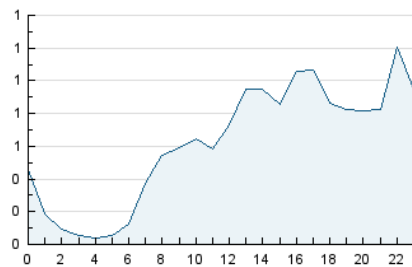

2. Secciones (Nacional)

	PAGINAS	%
HOME	5.784	23.86 %
RESTO	18.458	76.14 %

3. Por día del mes (Nacional)

Día	N. únicos	Visitas	Páginas	Día	N. únicos	Visitas	Páginas	Día	N. únicos	Visitas	Páginas
1	1.318	1.608	2.827	11	518	603	909	21	147	167	317
2	1.153	1.352	1.942	12	293	328	529	22	341	391	805
3	513	589	1.083	13	114	127	195	23	530	605	1.027
4	325	373	664	14	188	206	345	24	426	487	843
5	223	249	405	15	335	382	639	25	543	613	911
6	148	174	315	16	578	644	952	26	558	634	969
7	526	587	941	17	522	598	822	27	187	211	350
8	618	735	1.195	18	263	310	541	28	168	186	322
9	351	401	666	19	279	305	489	29	515	583	932
10	314	356	642	20	261	278	417	30	323	371	646
								31	337	372	602

4. Gráficas (Nacional)

4.1 Por día de la semana (promedio)

N. únicos / Visitas (x 100)

Páginas (x 100)

4.2 Por franja horaria (promedio)

Visitas (x 1000)

Páginas (x 1000)

4.3 Por meses