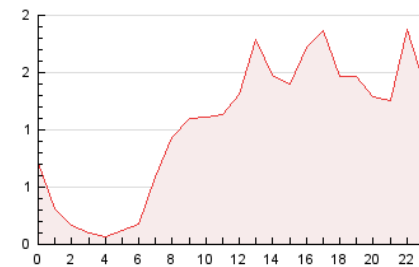

2. Secciones (Nacional e Internacional)

	PAGINAS	%
HOME	5.998	24.13 %
RESTO	18.857	75.87 %

3. Por día del mes (Nacional e Internacional)

Día	N. únicos	Visitas	Páginas	Día	N. únicos	Visitas	Páginas	Día	N. únicos	Visitas	Páginas
1	1.358	1.649	2.884	11	534	624	936	21	150	170	320
2	1.184	1.384	1.990	12	301	337	539	22	354	406	821
3	529	610	1.115	13	118	131	200	23	549	624	1.049
4	337	386	679	14	196	215	356	24	435	497	855
5	237	267	441	15	346	394	651	25	553	626	925
6	156	185	338	16	594	661	970	26	578	657	994
7	543	608	965	17	532	613	841	27	193	217	357
8	640	760	1.225	18	270	318	555	28	175	195	331
9	363	415	681	19	288	315	500	29	528	601	954
10	330	379	672	20	268	286	428	30	332	384	659
								31	352	391	624

4. Gráficas (Nacional e Internacional)

4.1 Por día de la semana (promedio)

N. únicos / Visitas (x 100)

Páginas (x 100)

4.2 Por franja horaria (promedio)

Visitas (x 1000)

Páginas (x 1000)

4.3 Por meses