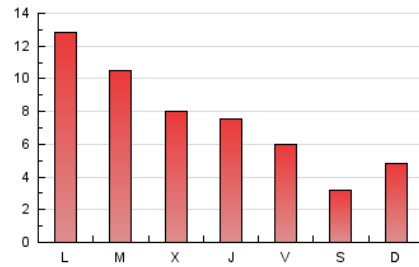

2. Secciones (Nacional)

	PAGINAS	%
HOME	5.784	23.86 %
RESTO	18.458	76.14 %

3. Por día del mes (Nacional)

Día	N. únicos	Visitas	Páginas	Día	N. únicos	Visitas	Páginas	Día	N. únicos	Visitas	Páginas
1	1.318	1.608	2.827	11	518	603	909	21	147	167	317
2	1.153	1.352	1.942	12	293	328	529	22	341	391	805
3	513	589	1.083	13	114	127	195	23	530	605	1.027
4	325	373	664	14	188	206	345	24	426	487	843
5	223	249	405	15	335	382	639	25	543	613	911
6	148	174	315	16	578	644	952	26	558	634	969
7	526	587	941	17	522	598	822	27	187	211	350
8	618	735	1.195	18	263	310	541	28	168	186	322
9	351	401	666	19	279	305	489	29	515	583	932
10	314	356	642	20	261	278	417	30	323	371	646
								31	337	372	602

4. Gráficas (Nacional)

4.1 Por día de la semana (promedio)

N. únicos / Visitas (x 100)

Páginas (x 100)

4.2 Por franja horaria (promedio)

Visitas (x 1000)

Páginas (x 1000)

4.3 Por meses