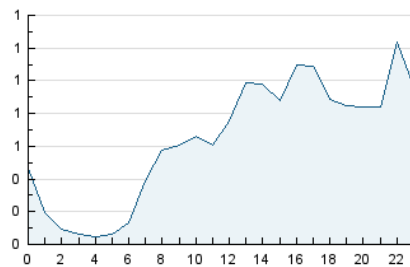

2. Secciones (Nacional e Internacional)

	PAGINAS	%
HOME	5.998	24.13 %
RESTO	18.857	75.87 %

3. Por día del mes (Nacional e Internacional)

Día	N. únicos	Visitas	Páginas	Día	N. únicos	Visitas	Páginas	Día	N. únicos	Visitas	Páginas
1	1.358	1.649	2.884	11	534	624	936	21	150	170	320
2	1.184	1.384	1.990	12	301	337	539	22	354	406	821
3	529	610	1.115	13	118	131	200	23	549	624	1.049
4	337	386	679	14	196	215	356	24	435	497	855
5	237	267	441	15	346	394	651	25	553	626	925
6	156	185	338	16	594	661	970	26	578	657	994
7	543	608	965	17	532	613	841	27	193	217	357
8	640	760	1.225	18	270	318	555	28	175	195	331
9	363	415	681	19	288	315	500	29	528	601	954
10	330	379	672	20	268	286	428	30	332	384	659
								31	352	391	624

4. Gráficas (Nacional e Internacional)

4.1 Por día de la semana (promedio)

N. únicos / Visitas (x 100)

Páginas (x 100)

4.2 Por franja horaria (promedio)

Visitas (x 1000)

Páginas (x 1000)

4.3 Por meses