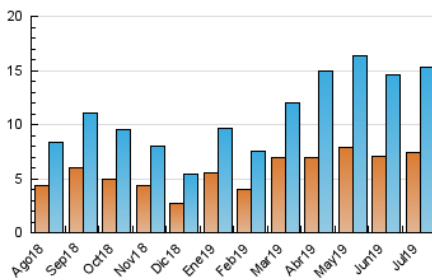

4.3 Por meses

N. únicos / Visitas (x 1000)