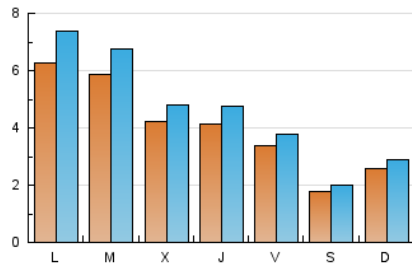

2. Secciones (Nacional)

	PAGINAS	%
HOME	5.784	23.86 %
RESTO	18.458	76.14 %

3. Por día del mes (Nacional)

Día	N. únicos	Visitas	Páginas	Día	N. únicos	Visitas	Páginas	Día	N. únicos	Visitas	Páginas
1	1.318	1.608	2.827	11	518	603	909	21	147	167	317
2	1.153	1.352	1.942	12	293	328	529	22	341	391	805
3	513	589	1.083	13	114	127	195	23	530	605	1.027
4	325	373	664	14	188	206	345	24	426	487	843
5	223	249	405	15	335	382	639	25	543	613	911
6	148	174	315	16	578	644	952	26	558	634	969
7	526	587	941	17	522	598	822	27	187	211	350
8	618	735	1.195	18	263	310	541	28	168	186	322
9	351	401	666	19	279	305	489	29	515	583	932
10	314	356	642	20	261	278	417	30	323	371	646
								31	337	372	602

4. Gráficas (Nacional)

4.1 Por día de la semana (promedio)

N. únicos / Visitas (x 100)

Páginas (x 100)

4.2 Por franja horaria (promedio)

Visitas (x 1000)

Páginas (x 1000)

4.3 Por meses