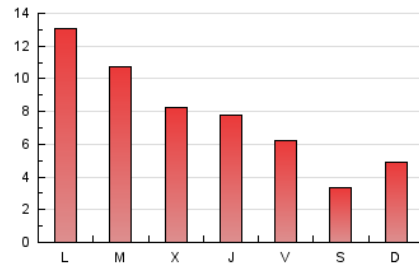

comarquesnord.cat
 els ports | maestrat | mairanyà

1. Cifras totales y promedios (Nacional e Internacional)

MES - AÑO	NAVEGADORES UNICOS	VISITAS	PAGINAS
Julio - 2019	7.384	15.305	24.855
PROMEDIO DIARIO	430	494	802
PROMEDIO LUNES-VIERNES	501	578	937
PROMEDIO SABADO-DOMINGO	225	251	412
PAGINAS / VISITAS	1,62		
DURACION MEDIA VISITAS	0:01:14		
DURACION MEDIA PAGINAS	0:01:59		

2. Secciones (Nacional e Internacional)

	PAGINAS	%
HOME	5.998	24.13 %
RESTO	18.857	75.87 %

3. Por día del mes (Nacional e Internacional)

Día	N. únicos	Visitas	Páginas	Día	N. únicos	Visitas	Páginas	Día	N. únicos	Visitas	Páginas
1	1.358	1.649	2.884	11	534	624	936	21	150	170	320
2	1.184	1.384	1.990	12	301	337	539	22	354	406	821
3	529	610	1.115	13	118	131	200	23	549	624	1.049
4	337	386	679	14	196	215	356	24	435	497	855
5	237	267	441	15	346	394	651	25	553	626	925
6	156	185	338	16	594	661	970	26	578	657	994
7	543	608	965	17	532	613	841	27	193	217	357
8	640	760	1.225	18	270	318	555	28	175	195	331
9	363	415	681	19	288	315	500	29	528	601	954
10	330	379	672	20	268	286	428	30	332	384	659
								31	352	391	624

4. Gráficas (Nacional e Internacional)

4.1 Por día de la semana (promedio)

N. únicos / Visitas (x 100)

Páginas (x 100)

4.2 Por franja horaria (promedio)

Visitas (x 1000)

Páginas (x 1000)

4.3 Por meses