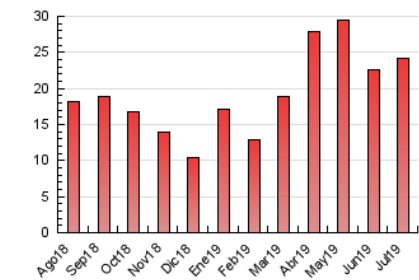

Páginas (x 1000)