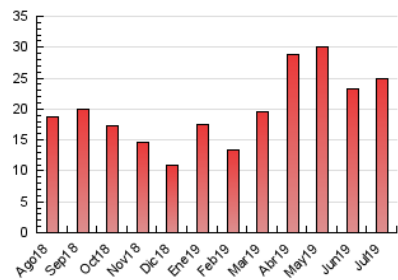

Páginas (x 1000)