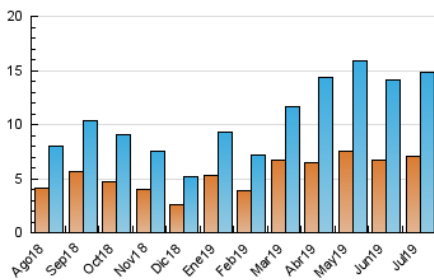

2. Secciones (Nacional)

	PAGINAS	%
HOME	5.784	23.86 %
RESTO	18.458	76.14 %

3. Por día del mes (Nacional)

Día	N. únicos	Visitas	Páginas	Día	N. únicos	Visitas	Páginas	Día	N. únicos	Visitas	Páginas
1	1.318	1.608	2.827	11	518	603	909	21	147	167	317
2	1.153	1.352	1.942	12	293	328	529	22	341	391	805
3	513	589	1.083	13	114	127	195	23	530	605	1.027
4	325	373	664	14	188	206	345	24	426	487	843
5	223	249	405	15	335	382	639	25	543	613	911
6	148	174	315	16	578	644	952	26	558	634	969
7	526	587	941	17	522	598	822	27	187	211	350
8	618	735	1.195	18	263	310	541	28	168	186	322
9	351	401	666	19	279	305	489	29	515	583	932
10	314	356	642	20	261	278	417	30	323	371	646
								31	337	372	602

4. Gráficas (Nacional)

4.1 Por día de la semana (promedio)

N. únicos / Visitas (x 100)

Páginas (x 100)

4.2 Por franja horaria (promedio)

Visitas (x 1000)

Páginas (x 1000)

4.3 Por meses

N. únicos / Visitas (x 1000)

Páginas (x 1000)

5. Observaciones

Este Medio Electrónico de Comunicación ha sido medido por la herramienta Google Analytics de Google

6. Definiciones básicas (Para más información ver Normas Técnicas para el Control de los Medios Electrónicos de Comunicación)

Visita:

Una secuencia ininterrumpida de páginas servidas a un usuario válido. Si dicho usuario no realiza peticiones de páginas en un periodo de tiempo (30 min) la siguiente petición constituirá el inicio de una nueva visita.