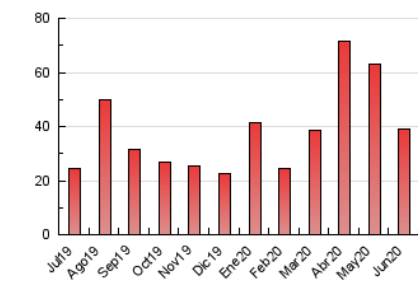

2. Secciones (Nacional)

	PAGINAS	%
HOME	7.937	20.25 %
RESTO	31.256	79.75 %

3. Por día del mes (Nacional)

Día	N. únicos	Visitas	Páginas	Día	N. únicos	Visitas	Páginas	Día	N. únicos	Visitas	Páginas
1	849	1.009	1.623	11	519	640	994	21	198	236	462
2	1.196	1.510	2.355	12	500	613	1.379	22	397	479	836
3	1.579	1.890	2.831	13	421	490	1.060	23	548	668	1.335
4	1.444	1.613	2.345	14	510	647	1.375	24	560	633	1.104
5	671	755	1.205	15	433	528	1.003	25	313	368	633
6	433	495	845	16	1.079	1.230	2.354	26	361	423	829
7	450	536	983	17	1.439	1.644	2.491	27	181	199	381
8	818	988	1.756	18	814	894	1.414	28	134	155	298
9	695	838	1.468	19	774	895	1.655	29	559	659	1.041
10	452	521	854	20	245	278	555	30	935	1.074	1.729

4. Gráficas (Nacional)

4.1 Por día de la semana (promedio)

N. únicos / Visitas (x 100)

Páginas (x 100)

4.2 Por franja horaria (promedio)

Visitas (x 1000)

Páginas (x 1000)

4.3 Por meses

N. únicos / Visitas (x 1000)

Páginas (x 1000)

5. Observaciones

Este Medio Electrónico de Comunicación ha sido medido por la herramienta Google Analytics de Google

6. Definiciones básicas (Para más información ver Normas Técnicas para el Control de los Medios Electrónicos de Comunicación)

Visita:

Una secuencia ininterrumpida de páginas servidas a un usuario válido. Si dicho usuario no realiza peticiones de páginas en un periodo de tiempo (30 min) la siguiente petición constituirá el inicio de una nueva visita.