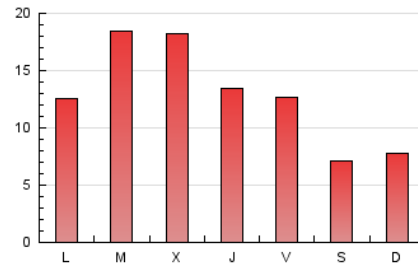

2. Secciones (Nacional)

	PAGINAS	%
HOME	7.937	20.25 %
RESTO	31.256	79.75 %

3. Por día del mes (Nacional)

Día	N. únicos	Visitas	Páginas	Día	N. únicos	Visitas	Páginas	Día	N. únicos	Visitas	Páginas
1	849	1.009	1.623	11	519	640	994	21	198	236	462
2	1.196	1.510	2.355	12	500	613	1.379	22	397	479	836
3	1.579	1.890	2.831	13	421	490	1.060	23	548	668	1.335
4	1.444	1.613	2.345	14	510	647	1.375	24	560	633	1.104
5	671	755	1.205	15	433	528	1.003	25	313	368	633
6	433	495	845	16	1.079	1.230	2.354	26	361	423	829
7	450	536	983	17	1.439	1.644	2.491	27	181	199	381
8	818	988	1.756	18	814	894	1.414	28	134	155	298
9	695	838	1.468	19	774	895	1.655	29	559	659	1.041
10	452	521	854	20	245	278	555	30	935	1.074	1.729

4. Gráficas (Nacional)

4.1 Por día de la semana (promedio)

N. únicos / Visitas (x 100)

Páginas (x 100)

4.2 Por franja horaria (promedio)

Visitas (x 1000)

Páginas (x 1000)

4.3 Por meses