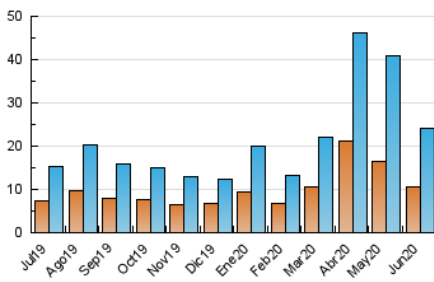

4.3 Por meses

N. únicos / Visitas (x 1000)