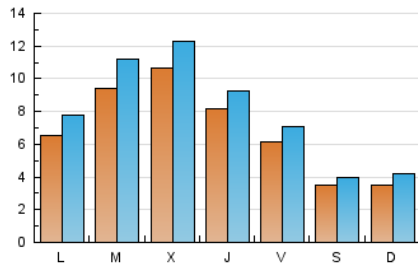

comarquesnord.cat
 els ports | maestrat | mairarranya

1. Cifras totales y promedios (Nacional e Internacional)

MES - AÑO	NAVEGADORES UNICOS	VISITAS	PAGINAS
Junio - 2020	10.524	24.199	40.709
PROMEDIO DIARIO	692	807	1.357
PROMEDIO LUNES-VIERNES	817	952	1.567
PROMEDIO SABADO-DOMINGO	350	408	779
PAGINAS / VISITAS	1,68		
DURACION MEDIA VISITAS	0:01:37		
DURACION MEDIA PAGINAS	0:02:20		

2. Secciones (Nacional e Internacional)

	PAGINAS	%
HOME	8.105	19.91 %
RESTO	32.604	80.09 %

3. Por día del mes (Nacional e Internacional)

Día	N. únicos	Visitas	Páginas	Día	N. únicos	Visitas	Páginas	Día	N. únicos	Visitas	Páginas
1	919	1.081	1.701	11	556	678	1.034	21	205	243	471
2	1.254	1.571	2.425	12	535	651	1.446	22	420	503	869
3	1.653	1.967	2.922	13	469	539	1.120	23	583	705	1.374
4	1.530	1.699	2.438	14	556	694	1.432	24	588	664	1.146
5	726	810	1.267	15	474	571	1.052	25	341	396	666
6	457	519	869	16	1.134	1.285	2.425	26	383	446	854
7	484	571	1.024	17	1.509	1.716	2.569	27	192	210	394
8	871	1.041	1.814	18	847	931	1.458	28	145	166	314
9	750	895	1.539	19	814	936	1.708	29	582	683	1.066
10	507	576	911	20	288	321	604	30	990	1.131	1.797

4. Gráficas (Nacional e Internacional)

4.1 Por día de la semana (promedio)

N. únicos / Visitas (x 100)

Páginas (x 100)

4.2 Por franja horaria (promedio)

Visitas (x 1000)

Páginas (x 1000)

4.3 Por meses