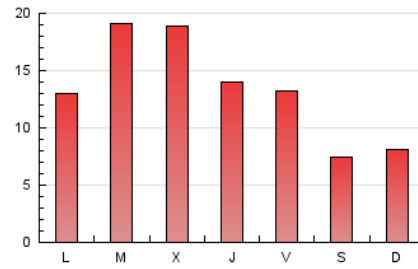

comarquesnord.cat
 els ports | maestrat | mairarranya

1. Cifras totales y promedios (Nacional e Internacional)

MES - AÑO	NAVEGADORES UNICOS	VISITAS	PAGINAS
Junio - 2020	10.524	24.199	40.709
PROMEDIO DIARIO	692	807	1.357
PROMEDIO LUNES-VIERNES	817	952	1.567
PROMEDIO SABADO-DOMINGO	350	408	779
PAGINAS / VISITAS	1,68		
DURACION MEDIA VISITAS	0:01:37		
DURACION MEDIA PAGINAS	0:02:20		

2. Secciones (Nacional e Internacional)

	PAGINAS	%
HOME	8.105	19.91 %
RESTO	32.604	80.09 %

3. Por día del mes (Nacional e Internacional)

Día	N. únicos	Visitas	Páginas	Día	N. únicos	Visitas	Páginas	Día	N. únicos	Visitas	Páginas
1	919	1.081	1.701	11	556	678	1.034	21	205	243	471
2	1.254	1.571	2.425	12	535	651	1.446	22	420	503	869
3	1.653	1.967	2.922	13	469	539	1.120	23	583	705	1.374
4	1.530	1.699	2.438	14	556	694	1.432	24	588	664	1.146
5	726	810	1.267	15	474	571	1.052	25	341	396	666
6	457	519	869	16	1.134	1.285	2.425	26	383	446	854
7	484	571	1.024	17	1.509	1.716	2.569	27	192	210	394
8	871	1.041	1.814	18	847	931	1.458	28	145	166	314
9	750	895	1.539	19	814	936	1.708	29	582	683	1.066
10	507	576	911	20	288	321	604	30	990	1.131	1.797

4. Gráficas (Nacional e Internacional)

4.1 Por día de la semana (promedio)

N. únicos / Visitas (x 100)

Páginas (x 100)

4.2 Por franja horaria (promedio)

Visitas (x 1000)

Páginas (x 1000)

4.3 Por meses