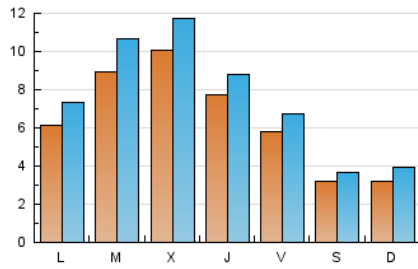

2. Secciones (Nacional)

	PAGINAS	%
HOME	7.937	20.25 %
RESTO	31.256	79.75 %

3. Por día del mes (Nacional)

Día	N. únicos	Visitas	Páginas	Día	N. únicos	Visitas	Páginas	Día	N. únicos	Visitas	Páginas
1	849	1.009	1.623	11	519	640	994	21	198	236	462
2	1.196	1.510	2.355	12	500	613	1.379	22	397	479	836
3	1.579	1.890	2.831	13	421	490	1.060	23	548	668	1.335
4	1.444	1.613	2.345	14	510	647	1.375	24	560	633	1.104
5	671	755	1.205	15	433	528	1.003	25	313	368	633
6	433	495	845	16	1.079	1.230	2.354	26	361	423	829
7	450	536	983	17	1.439	1.644	2.491	27	181	199	381
8	818	988	1.756	18	814	894	1.414	28	134	155	298
9	695	838	1.468	19	774	895	1.655	29	559	659	1.041
10	452	521	854	20	245	278	555	30	935	1.074	1.729

4. Gráficas (Nacional)

4.1 Por día de la semana (promedio)

N. únicos / Visitas (x 100)

Páginas (x 100)

4.2 Por franja horaria (promedio)

Visitas (x 1000)

Páginas (x 1000)

4.3 Por meses