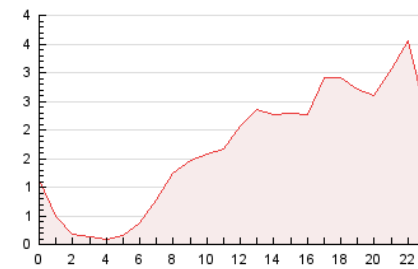

2. Secciones (Nacional e Internacional)

	PAGINAS	%
HOME	8.105	19.91 %
RESTO	32.604	80.09 %

3. Por día del mes (Nacional e Internacional)

Día	N. únicos	Visitas	Páginas	Día	N. únicos	Visitas	Páginas	Día	N. únicos	Visitas	Páginas
1	919	1.081	1.701	11	556	678	1.034	21	205	243	471
2	1.254	1.571	2.425	12	535	651	1.446	22	420	503	869
3	1.653	1.967	2.922	13	469	539	1.120	23	583	705	1.374
4	1.530	1.699	2.438	14	556	694	1.432	24	588	664	1.146
5	726	810	1.267	15	474	571	1.052	25	341	396	666
6	457	519	869	16	1.134	1.285	2.425	26	383	446	854
7	484	571	1.024	17	1.509	1.716	2.569	27	192	210	394
8	871	1.041	1.814	18	847	931	1.458	28	145	166	314
9	750	895	1.539	19	814	936	1.708	29	582	683	1.066
10	507	576	911	20	288	321	604	30	990	1.131	1.797

4. Gráficas (Nacional e Internacional)

4.1 Por día de la semana (promedio)

N. únicos / Visitas (x 100)

Páginas (x 100)

4.2 Por franja horaria (promedio)

Visitas (x 1000)

Páginas (x 1000)

4.3 Por meses