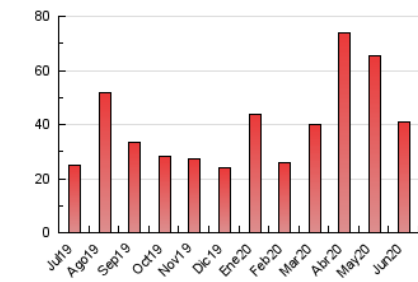

Páginas (x 1000)