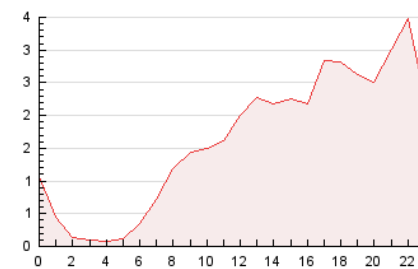

2. Secciones (Nacional)

	PAGINAS	%
HOME	7.937	20.25 %
RESTO	31.256	79.75 %

3. Por día del mes (Nacional)

Día	N. únicos	Visitas	Páginas	Día	N. únicos	Visitas	Páginas	Día	N. únicos	Visitas	Páginas
1	849	1.009	1.623	11	519	640	994	21	198	236	462
2	1.196	1.510	2.355	12	500	613	1.379	22	397	479	836
3	1.579	1.890	2.831	13	421	490	1.060	23	548	668	1.335
4	1.444	1.613	2.345	14	510	647	1.375	24	560	633	1.104
5	671	755	1.205	15	433	528	1.003	25	313	368	633
6	433	495	845	16	1.079	1.230	2.354	26	361	423	829
7	450	536	983	17	1.439	1.644	2.491	27	181	199	381
8	818	988	1.756	18	814	894	1.414	28	134	155	298
9	695	838	1.468	19	774	895	1.655	29	559	659	1.041
10	452	521	854	20	245	278	555	30	935	1.074	1.729

4. Gráficas (Nacional)

4.1 Por día de la semana (promedio)

N. únicos / Visitas (x 100)

Páginas (x 100)

4.2 Por franja horaria (promedio)

Visitas (x 1000)

Páginas (x 1000)

4.3 Por meses