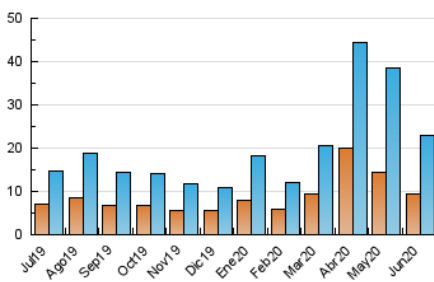

2. Secciones (Nacional)

	PAGINAS	%
HOME	7.937	20.25 %
RESTO	31.256	79.75 %

3. Por día del mes (Nacional)

Día	N. únicos	Visitas	Páginas	Día	N. únicos	Visitas	Páginas	Día	N. únicos	Visitas	Páginas
1	849	1.009	1.623	11	519	640	994	21	198	236	462
2	1.196	1.510	2.355	12	500	613	1.379	22	397	479	836
3	1.579	1.890	2.831	13	421	490	1.060	23	548	668	1.335
4	1.444	1.613	2.345	14	510	647	1.375	24	560	633	1.104
5	671	755	1.205	15	433	528	1.003	25	313	368	633
6	433	495	845	16	1.079	1.230	2.354	26	361	423	829
7	450	536	983	17	1.439	1.644	2.491	27	181	199	381
8	818	988	1.756	18	814	894	1.414	28	134	155	298
9	695	838	1.468	19	774	895	1.655	29	559	659	1.041
10	452	521	854	20	245	278	555	30	935	1.074	1.729

4. Gráficas (Nacional)

4.1 Por día de la semana (promedio)

N. únicos / Visitas (x 100)

Páginas (x 100)

4.2 Por franja horaria (promedio)

Visitas (x 1000)

Páginas (x 1000)

4.3 Por meses

N. únicos / Visitas (x 1000)

Páginas (x 1000)

5. Observaciones

Este Medio Electrónico de Comunicación ha sido medido por la herramienta Google Analytics de Google

6. Definiciones básicas (Para más información ver Normas Técnicas para el Control de los Medios Electrónicos de Comunicación)

Visita:

Una secuencia ininterrumpida de páginas servidas a un usuario válido. Si dicho usuario no realiza peticiones de páginas en un periodo de tiempo (30 min) la siguiente petición constituirá el inicio de una nueva visita.