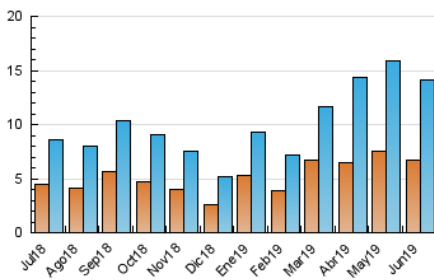

2. Secciones (Nacional)

| | PAGINAS | % |
|--------------|---------|---------|
| HOME | 5.640 | 24.98 % |
| RESTO | 16.935 | 75.02 % |

3. Por día del mes (Nacional)

| Día | N. únicos | Visitas | Páginas | Día | N. únicos | Visitas | Páginas | Día | N. únicos | Visitas | Páginas |
|-----|-----------|---------|---------|-----|-----------|---------|---------|-----|-----------|---------|---------|
| 1 | 246 | 266 | 451 | 11 | 1.079 | 1.259 | 1.806 | 21 | 448 | 518 | 769 |
| 2 | 180 | 187 | 286 | 12 | 734 | 846 | 1.453 | 22 | 236 | 261 | 402 |
| 3 | 384 | 439 | 722 | 13 | 604 | 666 | 1.033 | 23 | 204 | 223 | 373 |
| 4 | 587 | 647 | 992 | 14 | 488 | 529 | 896 | 24 | 189 | 220 | 382 |
| 5 | 573 | 629 | 934 | 15 | 360 | 405 | 643 | 25 | 192 | 224 | 393 |
| 6 | 1.156 | 1.277 | 1.857 | 16 | 241 | 274 | 515 | 26 | 262 | 294 | 560 |
| 7 | 371 | 403 | 628 | 17 | 721 | 812 | 1.395 | 27 | 472 | 527 | 938 |
| 8 | 178 | 190 | 334 | 18 | 421 | 474 | 712 | 28 | 405 | 446 | 782 |
| 9 | 153 | 169 | 276 | 19 | 245 | 284 | 529 | 29 | 342 | 378 | 574 |
| 10 | 510 | 575 | 941 | 20 | 291 | 325 | 495 | 30 | 319 | 333 | 504 |

4. Gráficas (Nacional)

4.1 Por día de la semana (promedio)

N. únicos / Visitas (x 100)

Páginas (x 100)

4.2 Por franja horaria (promedio)

Visitas (x 1000)

Páginas (x 1000)

4.3 Por meses

N. únicos / Visitas (x 1000)

Páginas (x 1000)

5. Observaciones

Este Medio Electrónico de Comunicación ha sido medido por la herramienta Google Analytics de Google

6. Definiciones básicas (Para más información ver Normas Técnicas para el Control de los Medios Electrónicos de Comunicación)

Visita:

Una secuencia ininterrumpida de páginas servidas a un usuario válido. Si dicho usuario no realiza peticiones de páginas en un periodo de tiempo (30 min) la siguiente petición constituirá el inicio de una nueva visita.