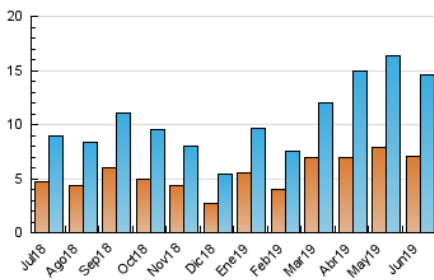

4.3 Por meses

N. únicos / Visitas (x 1000)