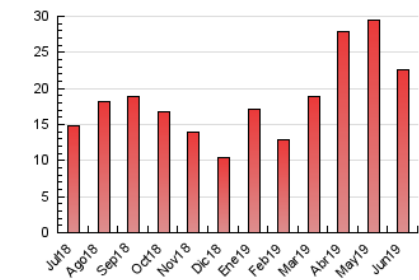

2. Secciones (Nacional)

| | PAGINAS | % |
|--------------|---------|---------|
| HOME | 5.640 | 24.98 % |
| RESTO | 16.935 | 75.02 % |

3. Por día del mes (Nacional)

| Día | N. únicos | Visitas | Páginas | Día | N. únicos | Visitas | Páginas | Día | N. únicos | Visitas | Páginas |
|-----|-----------|---------|---------|-----|-----------|---------|---------|-----|-----------|---------|---------|
| 1 | 246 | 266 | 451 | 11 | 1.079 | 1.259 | 1.806 | 21 | 448 | 518 | 769 |
| 2 | 180 | 187 | 286 | 12 | 734 | 846 | 1.453 | 22 | 236 | 261 | 402 |
| 3 | 384 | 439 | 722 | 13 | 604 | 666 | 1.033 | 23 | 204 | 223 | 373 |
| 4 | 587 | 647 | 992 | 14 | 488 | 529 | 896 | 24 | 189 | 220 | 382 |
| 5 | 573 | 629 | 934 | 15 | 360 | 405 | 643 | 25 | 192 | 224 | 393 |
| 6 | 1.156 | 1.277 | 1.857 | 16 | 241 | 274 | 515 | 26 | 262 | 294 | 560 |
| 7 | 371 | 403 | 628 | 17 | 721 | 812 | 1.395 | 27 | 472 | 527 | 938 |
| 8 | 178 | 190 | 334 | 18 | 421 | 474 | 712 | 28 | 405 | 446 | 782 |
| 9 | 153 | 169 | 276 | 19 | 245 | 284 | 529 | 29 | 342 | 378 | 574 |
| 10 | 510 | 575 | 941 | 20 | 291 | 325 | 495 | 30 | 319 | 333 | 504 |

4. Gráficas (Nacional)

4.1 Por día de la semana (promedio)

N. únicos / Visitas (x 100)

Páginas (x 100)

4.2 Por franja horaria (promedio)

Visitas (x 1000)

Páginas (x 1000)

4.3 Por meses

N. únicos / Visitas (x 1000)

Páginas (x 1000)

5. Observaciones

Este Medio Electrónico de Comunicación ha sido medido por la herramienta Google Analytics de Google

6. Definiciones básicas (Para más información ver Normas Técnicas para el Control de los Medios Electrónicos de Comunicación)

Visita:

Una secuencia ininterrumpida de páginas servidas a un usuario válido. Si dicho usuario no realiza peticiones de páginas en un periodo de tiempo (30 min) la siguiente petición constituirá el inicio de una nueva visita.