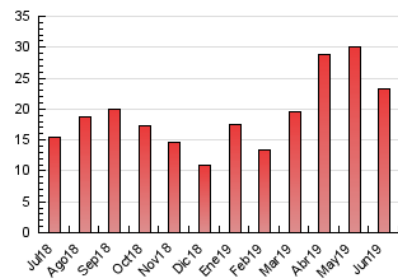

Páginas (x 1000)