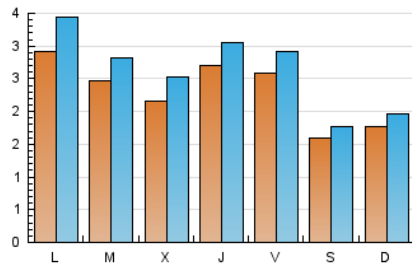

4. Gráficas (Nacional)

4.1 Por día de la semana (promedio)

N. únicos / Visitas (x 100)