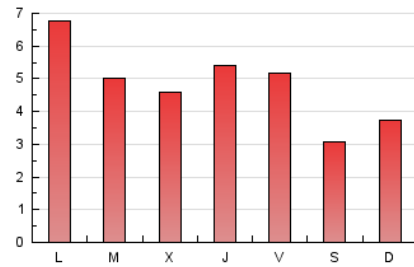

#### 1. Cifras totales y promedios (Nacional)

MES - AÑO	NAVEGADORES UNICOS	VISITAS	PAGINAS
Junio - 2018	4.013	7.856	14.316
<b>PROMEDIO DIARIO</b>	<b>230</b>	<b>262</b>	<b>477</b>
<b>PROMEDIO LUNES-VIERNES</b>	<b>257</b>	<b>295</b>	<b>538</b>
<b>PROMEDIO SABADO-DOMINGO</b>	<b>167</b>	<b>185</b>	<b>335</b>
<b>PAGINAS / VISITAS</b>	<b>1,82</b>		
<b>DURACION MEDIA VISITAS</b>		<b>0:01:32</b>	
<b>DURACION MEDIA PAGINAS</b>		<b>0:01:52</b>	

#### 2. Secciones (Nacional)

	PAGINAS	%
<b>HOME</b>	5.188	36.24 %
<b>RESTO</b>	9.128	63.76 %

#### 3. Por día del mes (Nacional)

Día	N. únicos	Visitas	Páginas	Día	N. únicos	Visitas	Páginas	Día	N. únicos	Visitas	Páginas
1	226	261	428	11	229	277	598	21	231	264	466
2	207	228	404	12	220	259	484	22	275	314	546
3	283	320	581	13	201	257	513	23	163	175	303
4	318	368	730	14	224	255	504	24	136	147	297
5	301	353	631	15	252	286	609	25	290	355	653
6	237	279	502	16	147	163	249	26	199	225	343
7	250	277	483	17	146	159	338	27	205	239	387
8	187	211	382	18	327	374	719	28	380	424	706
9	130	141	257	19	266	292	552	29	353	383	632
10	137	162	271	20	219	237	431	30	153	171	317

4. Gráficas (Nacional)

4.1 Por día de la semana (promedio)

N. únicos / Visitas (x 100)

Páginas (x 100)

4.2 Por franja horaria (promedio)

Visitas (x 1000)

Páginas (x 1000)

4.3 Por meses