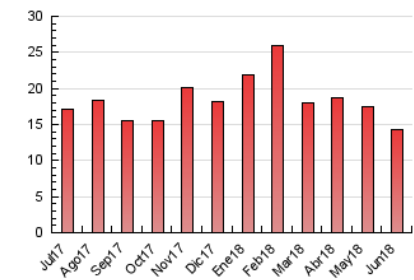

#### 3. Por día del mes (Nacional)

Día	N. únicos	Visitas	Páginas	Día	N. únicos	Visitas	Páginas	Día	N. únicos	Visitas	Páginas
1	226	261	428	11	229	277	598	21	231	264	466
2	207	228	404	12	220	259	484	22	275	314	546
3	283	320	581	13	201	257	513	23	163	175	303
4	318	368	730	14	224	255	504	24	136	147	297
5	301	353	631	15	252	286	609	25	290	355	653
6	237	279	502	16	147	163	249	26	199	225	343
7	250	277	483	17	146	159	338	27	205	239	387
8	187	211	382	18	327	374	719	28	380	424	706
9	130	141	257	19	266	292	552	29	353	383	632
10	137	162	271	20	219	237	431	30	153	171	317

4. Gráficas (Nacional)

4.1 Por día de la semana (promedio)

N. únicos / Visitas (x 100)

Páginas (x 100)

4.2 Por franja horaria (promedio)

Visitas (x 1000)

Páginas (x 1000)

4.3 Por meses

N. únicos / Visitas (x 1000)

Páginas (x 1000)