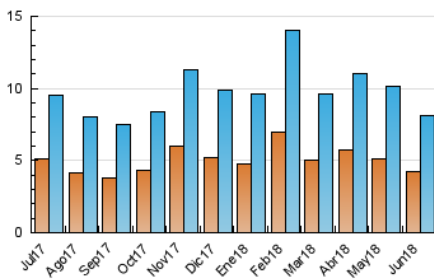

### 3. Por día del mes (Nacional e Internacional)

Día	N. únicos	Visitas	Páginas	Día	N. únicos	Visitas	Páginas	Día	N. únicos	Visitas	Páginas
1	232	268	439	11	239	287	618	21	241	274	478
2	215	237	418	12	230	269	497	22	282	322	554
3	317	355	628	13	206	262	522	23	169	181	316
4	331	381	751	14	230	261	512	24	143	156	307
5	313	365	648	15	261	296	619	25	303	368	672
6	246	288	513	16	154	170	256	26	204	230	349
7	258	285	491	17	150	163	343	27	212	246	395
8	194	218	394	18	340	388	747	28	397	442	734
9	134	145	261	19	270	296	558	29	372	404	683
10	141	167	276	20	230	249	447	30	165	183	347

4. Gráficas (Nacional e Internacional)

4.1 Por día de la semana (promedio)

N. únicos / Visitas (x 100)

Páginas (x 100)

4.2 Por franja horaria (promedio)

Visitas (x 1000)

Páginas (x 1000)

4.3 Por meses

N. únicos / Visitas (x 1000)

Páginas (x 1000)

### Duración Visita:

Tiempo en segundos de todas las visitas de dos o más páginas vistas, dividido por el número total de visitas de dos o más páginas vistas.