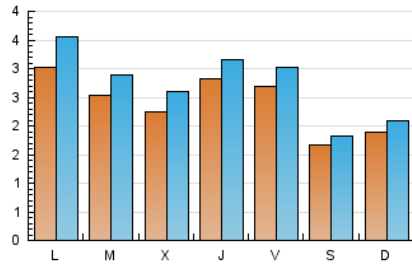

4. Gráficas (Nacional e Internacional)

4.1 Por día de la semana (promedio)

N. únicos / Visitas (x 100)