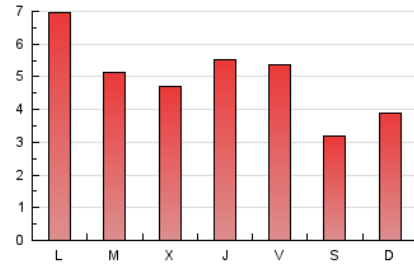

### 1. Cifras totales y promedios (Nacional e Internacional)

MES - AÑO	NAVEGADORES UNICOS	VISITAS	PAGINAS
Junio - 2018	4.236	8.156	14.773
<b>PROMEDIO DIARIO</b>	<b>239</b>	<b>272</b>	<b>492</b>
<b>PROMEDIO LUNES-VIERNES</b>	266	305	553
<b>PROMEDIO SABADO-DOMINGO</b>	176	195	350
<b>PAGINAS / VISITAS</b>	1,81		
<b>DURACION MEDIA VISITAS</b>	0:01:31		
<b>DURACION MEDIA PAGINAS</b>	0:01:52		

### 3. Por día del mes (Nacional e Internacional)

Día	N. únicos	Visitas	Páginas	Día	N. únicos	Visitas	Páginas	Día	N. únicos	Visitas	Páginas
1	232	268	439	11	239	287	618	21	241	274	478
2	215	237	418	12	230	269	497	22	282	322	554
3	317	355	628	13	206	262	522	23	169	181	316
4	331	381	751	14	230	261	512	24	143	156	307
5	313	365	648	15	261	296	619	25	303	368	672
6	246	288	513	16	154	170	256	26	204	230	349
7	258	285	491	17	150	163	343	27	212	246	395
8	194	218	394	18	340	388	747	28	397	442	734
9	134	145	261	19	270	296	558	29	372	404	683
10	141	167	276	20	230	249	447	30	165	183	347

4. Gráficas (Nacional e Internacional)

4.1 Por día de la semana (promedio)

N. únicos / Visitas (x 100)

Páginas (x 100)

4.2 Por franja horaria (promedio)

Visitas (x 1000)

Páginas (x 1000)

4.3 Por meses