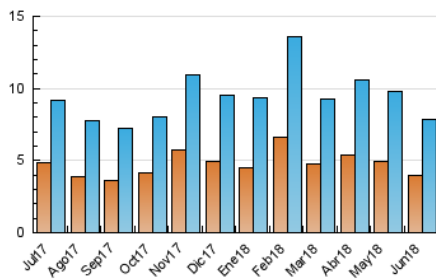

#### 3. Por día del mes (Nacional)

Día	N. únicos	Visitas	Páginas	Día	N. únicos	Visitas	Páginas	Día	N. únicos	Visitas	Páginas
1	226	261	428	11	229	277	598	21	231	264	466
2	207	228	404	12	220	259	484	22	275	314	546
3	283	320	581	13	201	257	513	23	163	175	303
4	318	368	730	14	224	255	504	24	136	147	297
5	301	353	631	15	252	286	609	25	290	355	653
6	237	279	502	16	147	163	249	26	199	225	343
7	250	277	483	17	146	159	338	27	205	239	387
8	187	211	382	18	327	374	719	28	380	424	706
9	130	141	257	19	266	292	552	29	353	383	632
10	137	162	271	20	219	237	431	30	153	171	317

4. Gráficas (Nacional)

4.1 Por día de la semana (promedio)

N. únicos / Visitas (x 100)

Páginas (x 100)

4.2 Por franja horaria (promedio)

Visitas (x 1000)

Páginas (x 1000)

4.3 Por meses

N. únicos / Visitas (x 1000)

Páginas (x 1000)