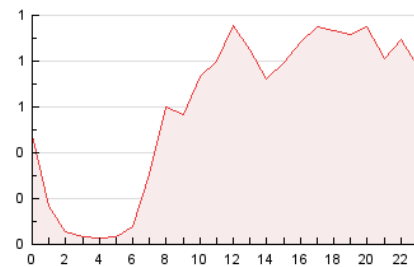

#### 3. Por día del mes (Nacional)

Día	N. únicos	Visitas	Páginas	Día	N. únicos	Visitas	Páginas	Día	N. únicos	Visitas	Páginas
1	226	261	428	11	229	277	598	21	231	264	466
2	207	228	404	12	220	259	484	22	275	314	546
3	283	320	581	13	201	257	513	23	163	175	303
4	318	368	730	14	224	255	504	24	136	147	297
5	301	353	631	15	252	286	609	25	290	355	653
6	237	279	502	16	147	163	249	26	199	225	343
7	250	277	483	17	146	159	338	27	205	239	387
8	187	211	382	18	327	374	719	28	380	424	706
9	130	141	257	19	266	292	552	29	353	383	632
10	137	162	271	20	219	237	431	30	153	171	317

4. Gráficas (Nacional)

4.1 Por día de la semana (promedio)

N. únicos / Visitas (x 100)

Páginas (x 100)

4.2 Por franja horaria (promedio)

Visitas (x 1000)

Páginas (x 1000)

4.3 Por meses