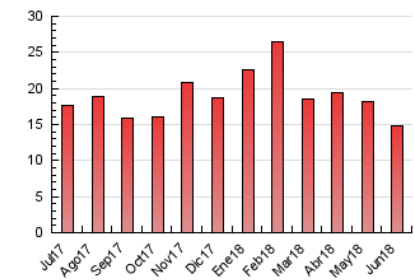

### 3. Por día del mes (Nacional e Internacional)

Día	N. únicos	Visitas	Páginas	Día	N. únicos	Visitas	Páginas	Día	N. únicos	Visitas	Páginas
1	232	268	439	11	239	287	618	21	241	274	478
2	215	237	418	12	230	269	497	22	282	322	554
3	317	355	628	13	206	262	522	23	169	181	316
4	331	381	751	14	230	261	512	24	143	156	307
5	313	365	648	15	261	296	619	25	303	368	672
6	246	288	513	16	154	170	256	26	204	230	349
7	258	285	491	17	150	163	343	27	212	246	395
8	194	218	394	18	340	388	747	28	397	442	734
9	134	145	261	19	270	296	558	29	372	404	683
10	141	167	276	20	230	249	447	30	165	183	347

4. Gráficas (Nacional e Internacional)

4.1 Por día de la semana (promedio)

N. únicos / Visitas (x 100)

Páginas (x 100)

4.2 Por franja horaria (promedio)

Visitas (x 1000)

Páginas (x 1000)

4.3 Por meses

N. únicos / Visitas (x 1000)

Páginas (x 1000)