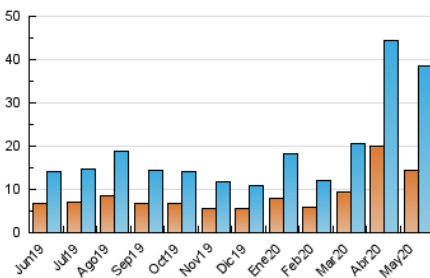

4.3 Por meses

N. únicos / Visitas (x 1000)