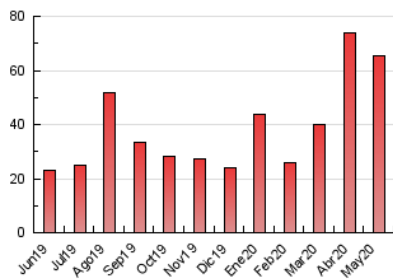

Páginas (x 1000)