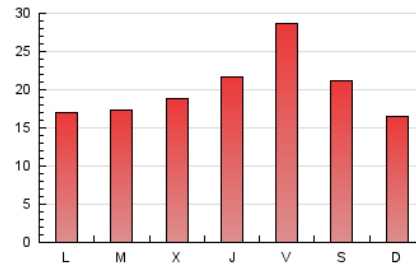

2. Secciones (Nacional)

	PAGINAS	%
HOME	9.859	15.67 %
RESTO	53.044	84.33 %

3. Por día del mes (Nacional)

Día	N. únicos	Visitas	Páginas	Día	N. únicos	Visitas	Páginas	Día	N. únicos	Visitas	Páginas
1	1.252	1.512	2.648	11	988	1.203	2.068	21	840	1.007	1.770
2	1.162	1.516	2.736	12	939	1.187	2.171	22	1.239	1.559	2.408
3	951	1.165	1.883	13	739	904	1.785	23	772	908	1.317
4	708	863	1.547	14	500	591	1.059	24	575	681	1.061
5	988	1.244	1.997	15	950	1.169	1.931	25	768	966	1.615
6	1.052	1.236	1.957	16	625	749	1.271	26	534	654	1.217
7	928	1.098	1.796	17	640	773	1.169	27	818	1.038	2.070
8	2.762	3.275	4.845	18	786	911	1.539	28	2.026	2.602	4.018
9	2.167	2.756	4.063	19	728	878	1.524	29	1.397	1.617	2.469
10	1.606	1.979	3.087	20	850	1.082	1.690	30	700	790	1.159
								31	519	591	1.033

4. Gráficas (Nacional)

4.1 Por día de la semana (promedio)

N. únicos / Visitas (x 100)

Páginas (x 100)

4.2 Por franja horaria (promedio)

Visitas (x 1000)

Páginas (x 1000)

4.3 Por meses