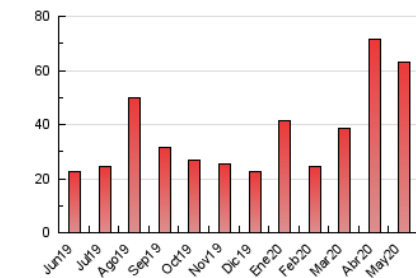

Páginas (x 1000)