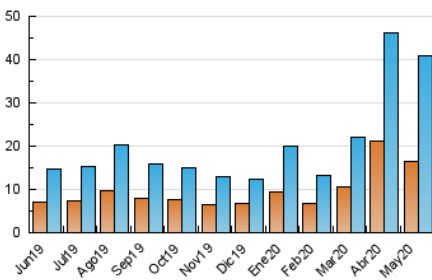

4.3 Por meses

N. únicos / Visitas (x 1000)