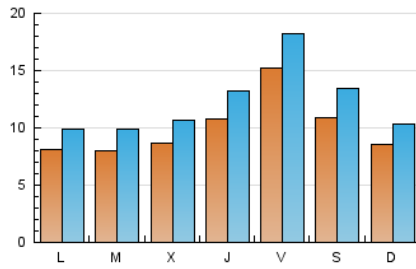

2. Secciones (Nacional)

	PAGINAS	%
HOME	9.859	15.67 %
RESTO	53.044	84.33 %

3. Por día del mes (Nacional)

Día	N. únicos	Visitas	Páginas	Día	N. únicos	Visitas	Páginas	Día	N. únicos	Visitas	Páginas
1	1.252	1.512	2.648	11	988	1.203	2.068	21	840	1.007	1.770
2	1.162	1.516	2.736	12	939	1.187	2.171	22	1.239	1.559	2.408
3	951	1.165	1.883	13	739	904	1.785	23	772	908	1.317
4	708	863	1.547	14	500	591	1.059	24	575	681	1.061
5	988	1.244	1.997	15	950	1.169	1.931	25	768	966	1.615
6	1.052	1.236	1.957	16	625	749	1.271	26	534	654	1.217
7	928	1.098	1.796	17	640	773	1.169	27	818	1.038	2.070
8	2.762	3.275	4.845	18	786	911	1.539	28	2.026	2.602	4.018
9	2.167	2.756	4.063	19	728	878	1.524	29	1.397	1.617	2.469
10	1.606	1.979	3.087	20	850	1.082	1.690	30	700	790	1.159
								31	519	591	1.033

4. Gráficas (Nacional)

4.1 Por día de la semana (promedio)

N. únicos / Visitas (x 100)

Páginas (x 100)

4.2 Por franja horaria (promedio)

Visitas (x 1000)

Páginas (x 1000)

4.3 Por meses