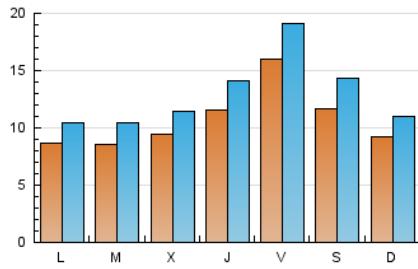

2. Secciones (Nacional e Internacional)

	PAGINAS	%
HOME	10.162	15.51 %
RESTO	55.351	84.49 %

3. Por día del mes (Nacional e Internacional)

Día	N. únicos	Visitas	Páginas	Día	N. únicos	Visitas	Páginas	Día	N. únicos	Visitas	Páginas
1	1.325	1.587	2.729	11	1.030	1.246	2.122	21	918	1.089	1.864
2	1.235	1.592	2.821	12	1.006	1.255	2.277	22	1.323	1.646	2.506
3	1.029	1.243	1.980	13	847	1.013	1.898	23	858	995	1.420
4	764	921	1.606	14	587	678	1.149	24	626	732	1.129
5	1.035	1.292	2.058	15	1.029	1.248	2.017	25	834	1.032	1.685
6	1.124	1.310	2.047	16	705	830	1.355	26	579	700	1.264
7	990	1.160	1.870	17	696	830	1.226	27	883	1.103	2.147
8	2.834	3.352	4.932	18	830	957	1.602	28	2.112	2.696	4.130
9	2.284	2.877	4.204	19	782	935	1.594	29	1.499	1.719	2.581
10	1.678	2.051	3.165	20	928	1.163	1.779	30	769	861	1.244
								31	568	642	1.112

4. Gráficas (Nacional e Internacional)

4.1 Por día de la semana (promedio)

N. únicos / Visitas (x 100)

Páginas (x 100)

4.2 Por franja horaria (promedio)

Visitas (x 1000)

Páginas (x 1000)

4.3 Por meses