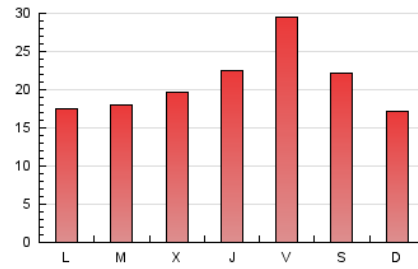

2. Secciones (Nacional e Internacional)

	PAGINAS	%
HOME	10.162	15.51 %
RESTO	55.351	84.49 %

3. Por día del mes (Nacional e Internacional)

Día	N. únicos	Visitas	Páginas	Día	N. únicos	Visitas	Páginas	Día	N. únicos	Visitas	Páginas
1	1.325	1.587	2.729	11	1.030	1.246	2.122	21	918	1.089	1.864
2	1.235	1.592	2.821	12	1.006	1.255	2.277	22	1.323	1.646	2.506
3	1.029	1.243	1.980	13	847	1.013	1.898	23	858	995	1.420
4	764	921	1.606	14	587	678	1.149	24	626	732	1.129
5	1.035	1.292	2.058	15	1.029	1.248	2.017	25	834	1.032	1.685
6	1.124	1.310	2.047	16	705	830	1.355	26	579	700	1.264
7	990	1.160	1.870	17	696	830	1.226	27	883	1.103	2.147
8	2.834	3.352	4.932	18	830	957	1.602	28	2.112	2.696	4.130
9	2.284	2.877	4.204	19	782	935	1.594	29	1.499	1.719	2.581
10	1.678	2.051	3.165	20	928	1.163	1.779	30	769	861	1.244
								31	568	642	1.112

4. Gráficas (Nacional e Internacional)

4.1 Por día de la semana (promedio)

N. únicos / Visitas (x 100)

Páginas (x 100)

4.2 Por franja horaria (promedio)

Visitas (x 1000)

Páginas (x 1000)

4.3 Por meses