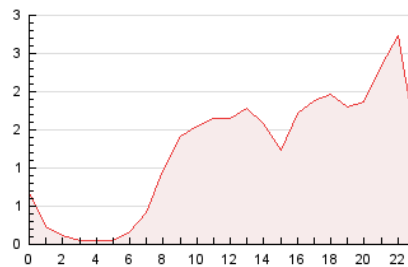

#### 3. Por día del mes (Nacional)

Día	N. únicos	Visitas	Páginas	Día	N. únicos	Visitas	Páginas	Día	N. únicos	Visitas	Páginas
1	210	232	495	11	188	204	404	21	843	969	1.738
2	419	483	970	12	152	165	287	22	406	455	765
3	230	264	528	13	290	340	740	23	406	472	803
4	117	134	266	14	430	481	755	24	635	708	1.021
5	143	159	288	15	390	435	817	25	323	341	616
6	269	319	728	16	545	615	984	26	738	985	2.932
7	446	503	922	17	343	398	689	27	1.700	2.164	3.604
8	406	458	979	18	170	196	321	28	894	1.011	1.711
9	251	292	590	19	170	184	346	29	499	575	989
10	225	256	488	20	585	699	1.242	30	844	999	1.638
								31	389	428	748

4. Gráficas (Nacional)

4.1 Por día de la semana (promedio)

N. únicos / Visitas (x 100)

Páginas (x 100)

4.2 Por franja horaria (promedio)

Visitas (x 1000)

Páginas (x 1000)

4.3 Por meses