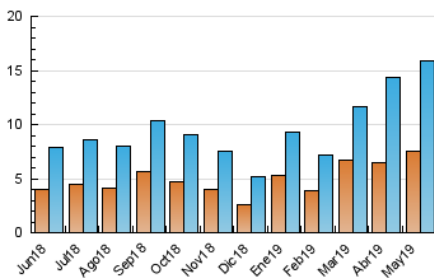

#### 3. Por día del mes (Nacional)

Día	N. únicos	Visitas	Páginas	Día	N. únicos	Visitas	Páginas	Día	N. únicos	Visitas	Páginas
1	210	232	495	11	188	204	404	21	843	969	1.738
2	419	483	970	12	152	165	287	22	406	455	765
3	230	264	528	13	290	340	740	23	406	472	803
4	117	134	266	14	430	481	755	24	635	708	1.021
5	143	159	288	15	390	435	817	25	323	341	616
6	269	319	728	16	545	615	984	26	738	985	2.932
7	446	503	922	17	343	398	689	27	1.700	2.164	3.604
8	406	458	979	18	170	196	321	28	894	1.011	1.711
9	251	292	590	19	170	184	346	29	499	575	989
10	225	256	488	20	585	699	1.242	30	844	999	1.638
								31	389	428	748

4. Gráficas (Nacional)

4.1 Por día de la semana (promedio)

N. únicos / Visitas (x 100)

Páginas (x 100)

4.2 Por franja horaria (promedio)

Visitas (x 1000)

Páginas (x 1000)

4.3 Por meses

N. únicos / Visitas (x 1000)

Páginas (x 1000)