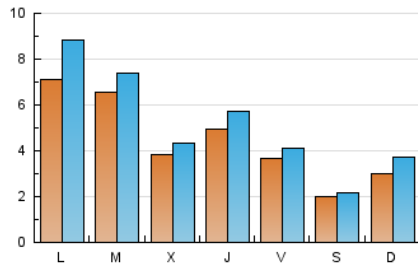

4. Gráficas (Nacional)

4.1 Por día de la semana (promedio)

N. únicos / Visitas (x 100)