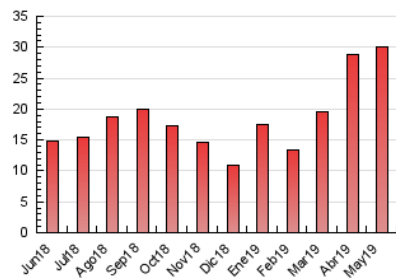

### 3. Por día del mes (Nacional e Internacional)

Día	N. únicos	Visitas	Páginas	Día	N. únicos	Visitas	Páginas	Día	N. únicos	Visitas	Páginas
1	219	241	513	11	197	214	415	21	870	998	1.779
2	434	499	994	12	155	168	290	22	418	470	782
3	234	268	539	13	308	359	761	23	417	484	819
4	122	139	274	14	443	496	779	24	647	721	1.037
5	146	163	293	15	399	444	829	25	331	352	633
6	275	326	740	16	558	631	1.005	26	752	1.003	3.000
7	462	520	940	17	354	411	702	27	1.745	2.217	3.685
8	420	473	1.001	18	174	200	326	28	908	1.028	1.734
9	259	300	602	19	176	190	354	29	512	589	1.006
10	232	265	498	20	605	721	1.334	30	868	1.027	1.691
								31	405	447	771

4. Gráficas (Nacional e Internacional)

4.1 Por día de la semana (promedio)

N. únicos / Visitas (x 100)

Páginas (x 100)

4.2 Por franja horaria (promedio)

Visitas (x 1000)

Páginas (x 1000)

4.3 Por meses

N. únicos / Visitas (x 1000)

Páginas (x 1000)