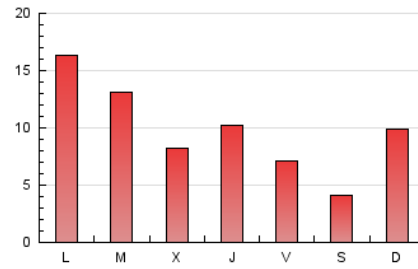

### 3. Por día del mes (Nacional e Internacional)

Día	N. únicos	Visitas	Páginas	Día	N. únicos	Visitas	Páginas	Día	N. únicos	Visitas	Páginas
1	219	241	513	11	197	214	415	21	870	998	1.779
2	434	499	994	12	155	168	290	22	418	470	782
3	234	268	539	13	308	359	761	23	417	484	819
4	122	139	274	14	443	496	779	24	647	721	1.037
5	146	163	293	15	399	444	829	25	331	352	633
6	275	326	740	16	558	631	1.005	26	752	1.003	3.000
7	462	520	940	17	354	411	702	27	1.745	2.217	3.685
8	420	473	1.001	18	174	200	326	28	908	1.028	1.734
9	259	300	602	19	176	190	354	29	512	589	1.006
10	232	265	498	20	605	721	1.334	30	868	1.027	1.691
								31	405	447	771

4. Gráficas (Nacional e Internacional)

4.1 Por día de la semana (promedio)

N. únicos / Visitas (x 100)

Páginas (x 100)

4.2 Por franja horaria (promedio)

Visitas (x 1000)

Páginas (x 1000)

4.3 Por meses