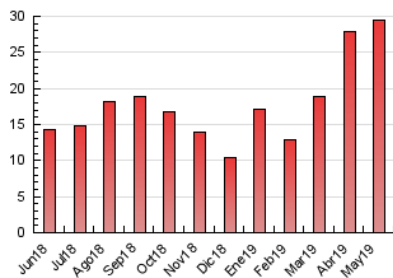

#### 3. Por día del mes (Nacional)

Día	N. únicos	Visitas	Páginas	Día	N. únicos	Visitas	Páginas	Día	N. únicos	Visitas	Páginas
1	210	232	495	11	188	204	404	21	843	969	1.738
2	419	483	970	12	152	165	287	22	406	455	765
3	230	264	528	13	290	340	740	23	406	472	803
4	117	134	266	14	430	481	755	24	635	708	1.021
5	143	159	288	15	390	435	817	25	323	341	616
6	269	319	728	16	545	615	984	26	738	985	2.932
7	446	503	922	17	343	398	689	27	1.700	2.164	3.604
8	406	458	979	18	170	196	321	28	894	1.011	1.711
9	251	292	590	19	170	184	346	29	499	575	989
10	225	256	488	20	585	699	1.242	30	844	999	1.638
								31	389	428	748

4. Gráficas (Nacional)

4.1 Por día de la semana (promedio)

N. únicos / Visitas (x 100)

Páginas (x 100)

4.2 Por franja horaria (promedio)

Visitas (x 1000)

Páginas (x 1000)

4.3 Por meses

N. únicos / Visitas (x 1000)

Páginas (x 1000)