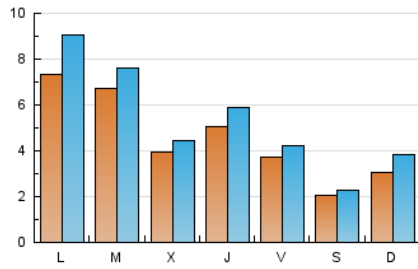

4. Gráficas (Nacional e Internacional)

4.1 Por día de la semana (promedio)

N. únicos / Visitas (x 100)