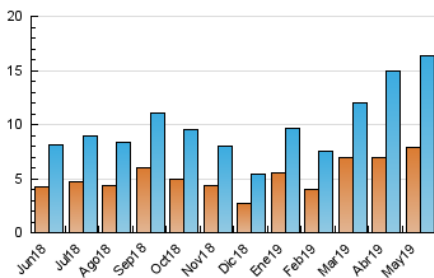

### 3. Por día del mes (Nacional e Internacional)

Día	N. únicos	Visitas	Páginas	Día	N. únicos	Visitas	Páginas	Día	N. únicos	Visitas	Páginas
1	219	241	513	11	197	214	415	21	870	998	1.779
2	434	499	994	12	155	168	290	22	418	470	782
3	234	268	539	13	308	359	761	23	417	484	819
4	122	139	274	14	443	496	779	24	647	721	1.037
5	146	163	293	15	399	444	829	25	331	352	633
6	275	326	740	16	558	631	1.005	26	752	1.003	3.000
7	462	520	940	17	354	411	702	27	1.745	2.217	3.685
8	420	473	1.001	18	174	200	326	28	908	1.028	1.734
9	259	300	602	19	176	190	354	29	512	589	1.006
10	232	265	498	20	605	721	1.334	30	868	1.027	1.691
								31	405	447	771

4. Gráficas (Nacional e Internacional)

4.1 Por día de la semana (promedio)

N. únicos / Visitas (x 100)

Páginas (x 100)

4.2 Por franja horaria (promedio)

Visitas (x 1000)

Páginas (x 1000)

4.3 Por meses

N. únicos / Visitas (x 1000)

Páginas (x 1000)