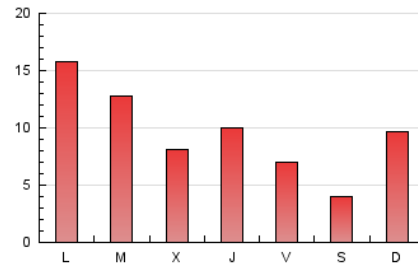

#### 3. Por día del mes (Nacional)

Día	N. únicos	Visitas	Páginas	Día	N. únicos	Visitas	Páginas	Día	N. únicos	Visitas	Páginas
1	210	232	495	11	188	204	404	21	843	969	1.738
2	419	483	970	12	152	165	287	22	406	455	765
3	230	264	528	13	290	340	740	23	406	472	803
4	117	134	266	14	430	481	755	24	635	708	1.021
5	143	159	288	15	390	435	817	25	323	341	616
6	269	319	728	16	545	615	984	26	738	985	2.932
7	446	503	922	17	343	398	689	27	1.700	2.164	3.604
8	406	458	979	18	170	196	321	28	894	1.011	1.711
9	251	292	590	19	170	184	346	29	499	575	989
10	225	256	488	20	585	699	1.242	30	844	999	1.638
								31	389	428	748

4. Gráficas (Nacional)

4.1 Por día de la semana (promedio)

N. únicos / Visitas (x 100)

Páginas (x 100)

4.2 Por franja horaria (promedio)

Visitas (x 1000)

Páginas (x 1000)

4.3 Por meses