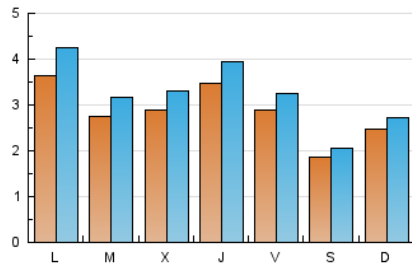

2. Secciones (Nacional e Internacional)

	PAGINAS	%
HOME	5.956	32.70 %
RESTO	12.257	67.30 %

3. Por día del mes (Nacional e Internacional)

Día	N. únicos	Visitas	Páginas	Día	N. únicos	Visitas	Páginas	Día	N. únicos	Visitas	Páginas
1	221	245	458	11	281	309	492	21	451	531	1.158
2	309	359	711	12	138	148	230	22	329	373	658
3	371	429	757	13	126	139	243	23	243	281	587
4	352	404	735	14	381	427	778	24	285	332	581
5	204	235	373	15	231	266	458	25	255	283	554
6	180	212	367	16	213	245	401	26	173	191	292
7	257	309	625	17	262	303	559	27	342	371	764
8	333	389	619	18	271	309	550	28	367	427	801
9	431	491	800	19	229	249	383	29	260	314	511
10	485	539	841	20	338	365	592	30	242	279	720
								31	333	371	615

4. Gráficas (Nacional e Internacional)

4.1 Por día de la semana (promedio)

N. únicos / Visitas (x 100)

Páginas (x 100)

4.2 Por franja horaria (promedio)

Visitas (x 1000)

Páginas (x 1000)

4.3 Por meses