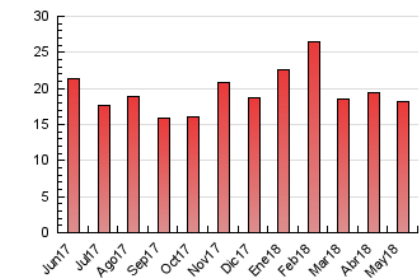

Páginas (x 1000)