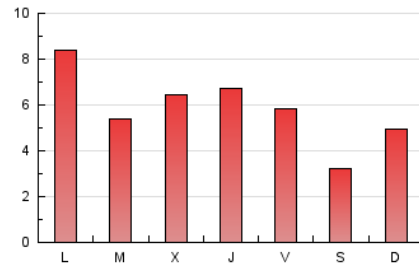

2. Secciones (Nacional e Internacional)

	PAGINAS	%
HOME	5.956	32.70 %
RESTO	12.257	67.30 %

3. Por día del mes (Nacional e Internacional)

Día	N. únicos	Visitas	Páginas	Día	N. únicos	Visitas	Páginas	Día	N. únicos	Visitas	Páginas
1	221	245	458	11	281	309	492	21	451	531	1.158
2	309	359	711	12	138	148	230	22	329	373	658
3	371	429	757	13	126	139	243	23	243	281	587
4	352	404	735	14	381	427	778	24	285	332	581
5	204	235	373	15	231	266	458	25	255	283	554
6	180	212	367	16	213	245	401	26	173	191	292
7	257	309	625	17	262	303	559	27	342	371	764
8	333	389	619	18	271	309	550	28	367	427	801
9	431	491	800	19	229	249	383	29	260	314	511
10	485	539	841	20	338	365	592	30	242	279	720
								31	333	371	615

4. Gráficas (Nacional e Internacional)

4.1 Por día de la semana (promedio)

N. únicos / Visitas (x 100)

Páginas (x 100)

4.2 Por franja horaria (promedio)

Visitas (x 1000)

Páginas (x 1000)

4.3 Por meses