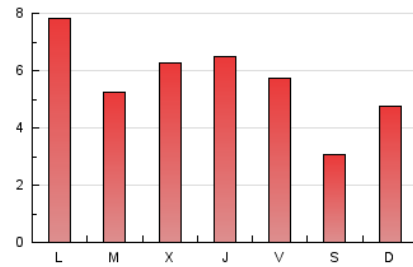

2. Secciones (Nacional)

	PAGINAS	%
HOME	5.794	33.01 %
RESTO	11.759	66.99 %

3. Por día del mes (Nacional)

Día	N. únicos	Visitas	Páginas	Día	N. únicos	Visitas	Páginas	Día	N. únicos	Visitas	Páginas
1	211	232	444	11	271	298	479	21	436	514	967
2	298	348	693	12	133	141	222	22	319	363	646
3	360	418	739	13	122	135	239	23	232	269	563
4	345	396	725	14	371	417	767	24	275	322	564
5	190	221	353	15	226	261	445	25	247	274	540
6	172	203	351	16	206	237	382	26	165	182	281
7	246	297	605	17	255	295	548	27	333	362	730
8	322	378	604	18	265	303	544	28	361	421	794
9	417	477	777	19	221	240	373	29	249	303	493
10	467	518	811	20	328	353	575	30	239	276	716
								31	308	346	583

4. Gráficas (Nacional)

4.1 Por día de la semana (promedio)

N. únicos / Visitas (x 100)

Páginas (x 100)

4.2 Por franja horaria (promedio)

Visitas (x 1000)

Páginas (x 1000)

4.3 Por meses