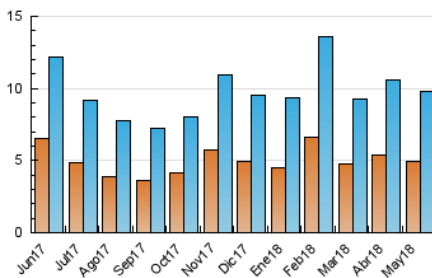

4.3 Por meses

N. únicos / Visitas (x 1000)