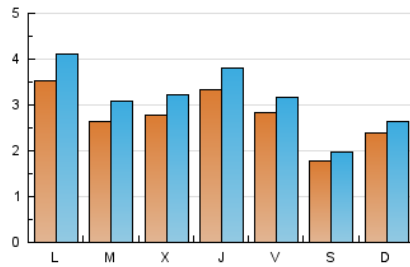

2. Secciones (Nacional)

	PAGINAS	%
HOME	5.794	33.01 %
RESTO	11.759	66.99 %

3. Por día del mes (Nacional)

Día	N. únicos	Visitas	Páginas	Día	N. únicos	Visitas	Páginas	Día	N. únicos	Visitas	Páginas
1	211	232	444	11	271	298	479	21	436	514	967
2	298	348	693	12	133	141	222	22	319	363	646
3	360	418	739	13	122	135	239	23	232	269	563
4	345	396	725	14	371	417	767	24	275	322	564
5	190	221	353	15	226	261	445	25	247	274	540
6	172	203	351	16	206	237	382	26	165	182	281
7	246	297	605	17	255	295	548	27	333	362	730
8	322	378	604	18	265	303	544	28	361	421	794
9	417	477	777	19	221	240	373	29	249	303	493
10	467	518	811	20	328	353	575	30	239	276	716
								31	308	346	583

4. Gráficas (Nacional)

4.1 Por día de la semana (promedio)

N. únicos / Visitas (x 100)

Páginas (x 100)

4.2 Por franja horaria (promedio)

Visitas (x 1000)

Páginas (x 1000)

4.3 Por meses