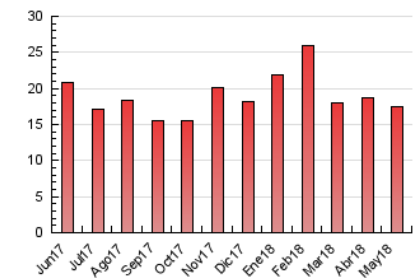

Páginas (x 1000)