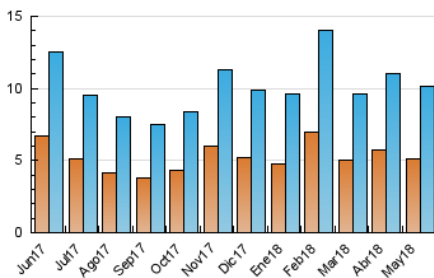

4.3 Por meses

N. únicos / Visitas (x 1000)