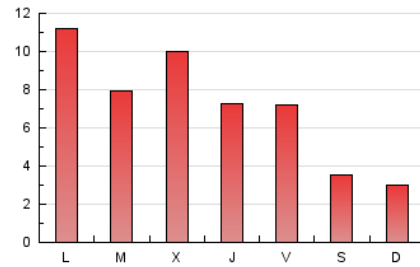

comarquesnord.cat
 els ports | moestral | matarranya

1. Cifras totales y promedios (Nacional)

MES - AÑO	NAVEGADORES UNICOS	VISITAS	PAGINAS
Abril - 2022	4.576	10.669	21.095
PROMEDIO DIARIO	297	356	703
PROMEDIO LUNES-VIERNES	359	431	863
PROMEDIO SABADO-DOMINGO	154	179	330
PAGINAS / VISITAS	1,98		
DURACION MEDIA VISITAS	0:01:22		
DURACION MEDIA PAGINAS	0:01:24		

2. Secciones (Nacional)

	PAGINAS	%
HOME	6.333	30.02 %
RESTO	14.762	69.98 %

3. Por día del mes (Nacional)

Día	N. únicos	Visitas	Páginas	Día	N. únicos	Visitas	Páginas	Día	N. únicos	Visitas	Páginas
1	441	535	1.087	11	1.011	1.115	2.002	21	271	330	594
2	266	304	528	12	762	849	1.271	22	224	277	695
3	152	181	365	13	520	609	1.026	23	117	147	288
4	401	515	1.201	14	192	225	470	24	122	143	267
5	258	333	717	15	128	173	396	25	322	397	994
6	405	492	1.273	16	120	144	279	26	233	294	666
7	300	370	881	17	137	162	309	27	452	546	950
8	230	286	618	18	110	150	270	28	474	553	957
9	164	174	316	19	190	254	531	29	349	428	790
10	130	149	247	20	259	327	737	30	174	207	370

4. Gráficas (Nacional)

4.1 Por día de la semana (promedio)

N. únicos / Visitas (x 100)

Páginas (x 100)

4.2 Por franja horaria (promedio)

Visitas_ (x 1000)

Páginas (x 1000)

4.3 Por meses