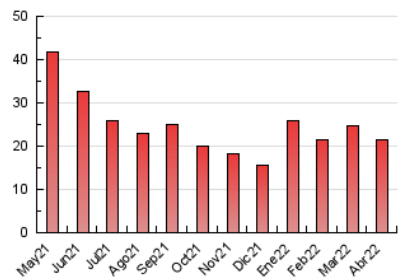

Páginas (x 1000)