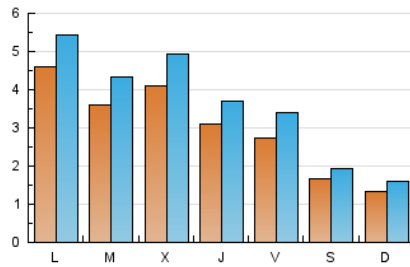

2. Secciones (Nacional)

	PAGINAS	%
HOME	6.333	30.02 %
RESTO	14.762	69.98 %

3. Por día del mes (Nacional)

Día	N. únicos	Visitas	Páginas	Día	N. únicos	Visitas	Páginas	Día	N. únicos	Visitas	Páginas
1	441	535	1.087	11	1.011	1.115	2.002	21	271	330	594
2	266	304	528	12	762	849	1.271	22	224	277	695
3	152	181	365	13	520	609	1.026	23	117	147	288
4	401	515	1.201	14	192	225	470	24	122	143	267
5	258	333	717	15	128	173	396	25	322	397	994
6	405	492	1.273	16	120	144	279	26	233	294	666
7	300	370	881	17	137	162	309	27	452	546	950
8	230	286	618	18	110	150	270	28	474	553	957
9	164	174	316	19	190	254	531	29	349	428	790
10	130	149	247	20	259	327	737	30	174	207	370

4. Gráficas (Nacional)

4.1 Por día de la semana (promedio)

N. únicos / Visitas (x 100)

Páginas (x 100)

4.2 Por franja horaria (promedio)

Visitas_ (x 1000)

Páginas (x 1000)

4.3 Por meses