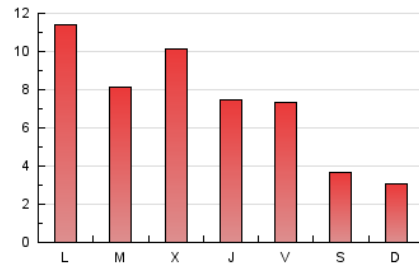

comarquesnord.cat
els ports | maestrat | matarranya

1. Cifras totales y promedios (Nacional e Internacional)

MES - AÑO	NAVEGADORES UNICOS	VISITAS	PAGINAS
Abril - 2022	4.633	10.912	21.590
PROMEDIO DIARIO	302	364	720
PROMEDIO LUNES-VIERNES	365	441	882
PROMEDIO SABADO-DOMINGO	157	184	341
PAGINAS / VISITAS	1,98		
DURACION MEDIA VISITAS	0:01:23		
DURACION MEDIA PAGINAS	0:01:24		

2. Secciones (Nacional e Internacional)

	PAGINAS	%
HOME	6.589	30.52 %
RESTO	15.001	69.48 %

3. Por día del mes (Nacional e Internacional)

Día	N. únicos	Visitas	Páginas	Día	N. únicos	Visitas	Páginas	Día	N. únicos	Visitas	Páginas
1	447	544	1.099	11	1.019	1.128	2.031	21	280	340	607
2	267	305	532	12	769	859	1.284	22	231	284	710
3	157	186	373	13	525	619	1.046	23	118	151	306
4	408	524	1.219	14	196	232	485	24	123	145	269
5	261	341	732	15	131	177	416	25	329	411	1.033
6	411	500	1.291	16	122	148	295	26	237	300	679
7	306	379	897	17	143	171	325	27	462	558	970
8	234	294	630	18	112	152	272	28	486	566	989
9	168	180	325	19	197	267	558	29	358	442	821
10	134	155	257	20	266	339	756	30	177	215	383

4. Gráficas (Nacional e Internacional)

4.1 Por día de la semana (promedio)

N. únicos / Visitas (x 100)

Páginas (x 100)

4.2 Por franja horaria (promedio)

Visitas_ (x 1000)

Páginas (x 1000)

4.3 Por meses