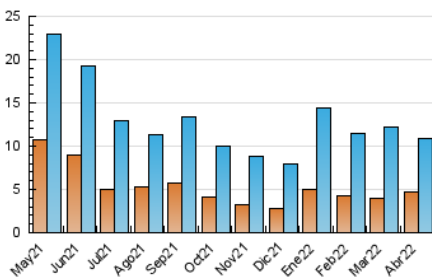

4.3 Por meses

N. únicos / Visitas (x 1000)