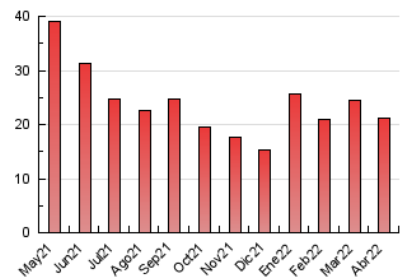

2. Secciones (Nacional)

	PAGINAS	%
HOME	6.333	30.02 %
RESTO	14.762	69.98 %

3. Por día del mes (Nacional)

Día	N. únicos	Visitas	Páginas	Día	N. únicos	Visitas	Páginas	Día	N. únicos	Visitas	Páginas
1	441	535	1.087	11	1.011	1.115	2.002	21	271	330	594
2	266	304	528	12	762	849	1.271	22	224	277	695
3	152	181	365	13	520	609	1.026	23	117	147	288
4	401	515	1.201	14	192	225	470	24	122	143	267
5	258	333	717	15	128	173	396	25	322	397	994
6	405	492	1.273	16	120	144	279	26	233	294	666
7	300	370	881	17	137	162	309	27	452	546	950
8	230	286	618	18	110	150	270	28	474	553	957
9	164	174	316	19	190	254	531	29	349	428	790
10	130	149	247	20	259	327	737	30	174	207	370

4. Gráficas (Nacional)

4.1 Por día de la semana (promedio)

N. únicos / Visitas (x 100)

Páginas (x 100)

4.2 Por franja horaria (promedio)

Visitas_ (x 1000)

Páginas (x 1000)

4.3 Por meses

N. únicos / Visitas (x 1000)

Páginas (x 1000)

5. Observaciones

Este Medio Electrónico de Comunicación ha sido medido por la herramienta Google Analytics de Google

6. Definiciones básicas (Para más información ver Normas Técnicas para el Control de los Medios Electrónicos de Comunicación)

Visita:

Una secuencia ininterrumpida de páginas servidas a un usuario válido. Si dicho usuario no realiza peticiones de páginas en un periodo de tiempo (30 min) la siguiente petición constituirá el inicio de una nueva visita.