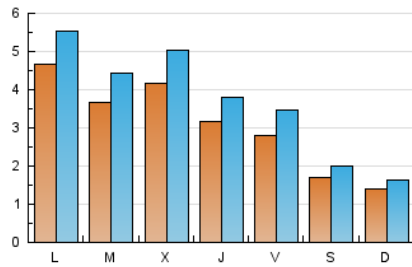

2. Secciones (Nacional e Internacional)

	PAGINAS	%
HOME	6.589	30.52 %
RESTO	15.001	69.48 %

3. Por día del mes (Nacional e Internacional)

Día	N. únicos	Visitas	Páginas	Día	N. únicos	Visitas	Páginas	Día	N. únicos	Visitas	Páginas
1	447	544	1.099	11	1.019	1.128	2.031	21	280	340	607
2	267	305	532	12	769	859	1.284	22	231	284	710
3	157	186	373	13	525	619	1.046	23	118	151	306
4	408	524	1.219	14	196	232	485	24	123	145	269
5	261	341	732	15	131	177	416	25	329	411	1.033
6	411	500	1.291	16	122	148	295	26	237	300	679
7	306	379	897	17	143	171	325	27	462	558	970
8	234	294	630	18	112	152	272	28	486	566	989
9	168	180	325	19	197	267	558	29	358	442	821
10	134	155	257	20	266	339	756	30	177	215	383

4. Gráficas (Nacional e Internacional)

4.1 Por día de la semana (promedio)

N. únicos / Visitas (x 100)

Páginas (x 100)

4.2 Por franja horaria (promedio)

Visitas_ (x 1000)

Páginas (x 1000)

4.3 Por meses