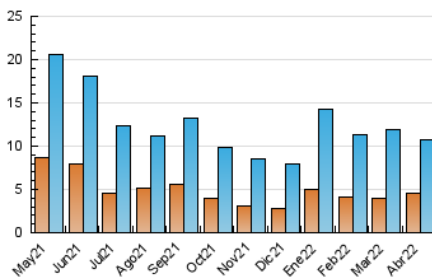

2. Secciones (Nacional)

	PAGINAS	%
HOME	6.333	30.02 %
RESTO	14.762	69.98 %

3. Por día del mes (Nacional)

Día	N. únicos	Visitas	Páginas	Día	N. únicos	Visitas	Páginas	Día	N. únicos	Visitas	Páginas
1	441	535	1.087	11	1.011	1.115	2.002	21	271	330	594
2	266	304	528	12	762	849	1.271	22	224	277	695
3	152	181	365	13	520	609	1.026	23	117	147	288
4	401	515	1.201	14	192	225	470	24	122	143	267
5	258	333	717	15	128	173	396	25	322	397	994
6	405	492	1.273	16	120	144	279	26	233	294	666
7	300	370	881	17	137	162	309	27	452	546	950
8	230	286	618	18	110	150	270	28	474	553	957
9	164	174	316	19	190	254	531	29	349	428	790
10	130	149	247	20	259	327	737	30	174	207	370

4. Gráficas (Nacional)

4.1 Por día de la semana (promedio)

N. únicos / Visitas (x 100)

Páginas (x 100)

4.2 Por franja horaria (promedio)

Visitas_ (x 1000)

Páginas (x 1000)

4.3 Por meses

N. únicos / Visitas (x 1000)

Páginas (x 1000)

5. Observaciones

Este Medio Electrónico de Comunicación ha sido medido por la herramienta Google Analytics de Google

6. Definiciones básicas (Para más información ver Normas Técnicas para el Control de los Medios Electrónicos de Comunicación)

Visita:

Una secuencia ininterrumpida de páginas servidas a un usuario válido. Si dicho usuario no realiza peticiones de páginas en un periodo de tiempo (30 min) la siguiente petición constituirá el inicio de una nueva visita.