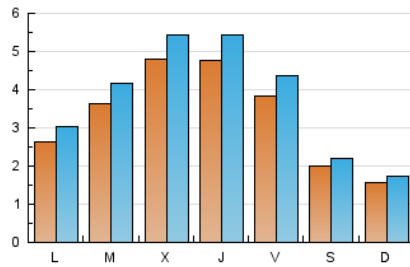

4. Gráficas (Nacional e Internacional)

4.1 Por día de la semana (promedio)

N. únicos / Visitas (x 100)