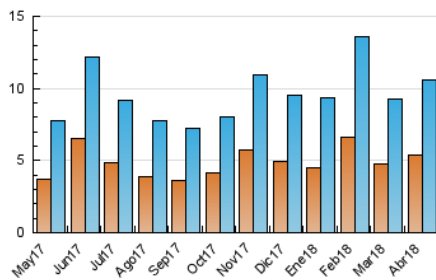

#### 3. Por día del mes (Nacional)

Día	N. únicos	Visitas	Páginas	Día	N. únicos	Visitas	Páginas	Día	N. únicos	Visitas	Páginas
1	113	124	193	11	441	521	983	21	224	248	427
2	140	154	257	12	542	616	985	22	188	212	391
3	279	337	557	13	312	357	724	23	282	321	773
4	518	585	823	14	156	175	322	24	262	294	660
5	277	305	487	15	165	177	293	25	502	555	915
6	199	229	399	16	304	352	676	26	361	404	696
7	158	173	336	17	521	603	1.117	27	441	500	839
8	130	146	246	18	382	428	653	28	219	239	385
9	217	256	452	19	634	745	1.369	29	151	168	285
10	343	381	713	20	497	567	1.044	30	331	373	761

4. Gráficas (Nacional)

4.1 Por día de la semana (promedio)

N. únicos / Visitas (x 100)

Páginas (x 100)

4.2 Por franja horaria (promedio)

Visitas (x 1000)

Páginas (x 1000)

4.3 Por meses

N. únicos / Visitas (x 1000)

Páginas (x 1000)