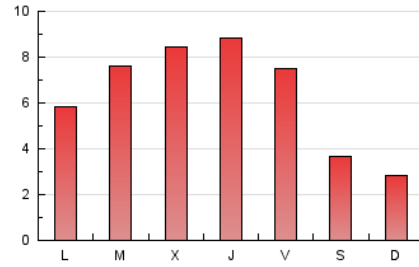

#### 3. Por día del mes (Nacional)

Día	N. únicos	Visitas	Páginas	Día	N. únicos	Visitas	Páginas	Día	N. únicos	Visitas	Páginas
1	113	124	193	11	441	521	983	21	224	248	427
2	140	154	257	12	542	616	985	22	188	212	391
3	279	337	557	13	312	357	724	23	282	321	773
4	518	585	823	14	156	175	322	24	262	294	660
5	277	305	487	15	165	177	293	25	502	555	915
6	199	229	399	16	304	352	676	26	361	404	696
7	158	173	336	17	521	603	1.117	27	441	500	839
8	130	146	246	18	382	428	653	28	219	239	385
9	217	256	452	19	634	745	1.369	29	151	168	285
10	343	381	713	20	497	567	1.044	30	331	373	761

4. Gráficas (Nacional)

4.1 Por día de la semana (promedio)

N. únicos / Visitas (x 100)

Páginas (x 100)

4.2 Por franja horaria (promedio)

Visitas (x 1000)

Páginas (x 1000)

4.3 Por meses