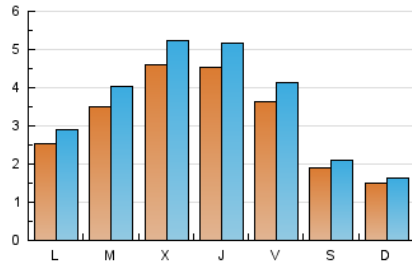

4. Gráficas (Nacional)

4.1 Por día de la semana (promedio)

N. únicos / Visitas (x 100)