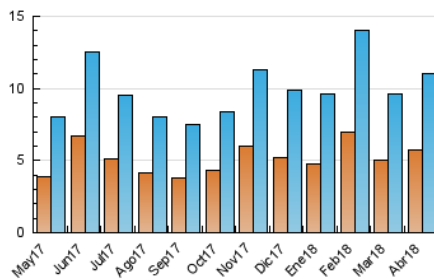

### 3. Por día del mes (Nacional e Internacional)

Día	N. únicos	Visitas	Páginas	Día	N. únicos	Visitas	Páginas	Día	N. únicos	Visitas	Páginas
1	120	131	203	11	462	545	1.021	21	235	259	442
2	149	163	267	12	588	671	1.063	22	194	220	401
3	290	348	571	13	353	406	801	23	293	332	795
4	546	618	870	14	170	189	339	24	271	303	671
5	286	314	498	15	176	190	308	25	524	577	941
6	204	235	410	16	316	364	694	26	374	418	711
7	168	184	351	17	536	620	1.144	27	458	517	866
8	133	150	251	18	392	439	669	28	229	250	404
9	223	263	460	19	662	775	1.417	29	161	180	299
10	359	400	755	20	514	590	1.074	30	343	387	788

4. Gráficas (Nacional e Internacional)

4.1 Por día de la semana (promedio)

N. únicos / Visitas (x 100)

Páginas (x 100)

4.2 Por franja horaria (promedio)

Visitas (x 1000)

Páginas (x 1000)

4.3 Por meses

N. únicos / Visitas (x 1000)

Páginas (x 1000)