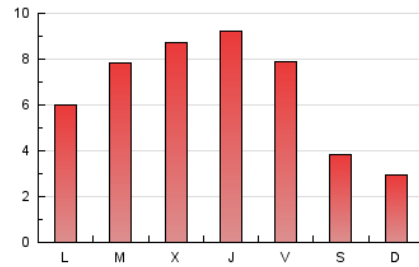

### 3. Por día del mes (Nacional e Internacional)

Día	N. únicos	Visitas	Páginas	Día	N. únicos	Visitas	Páginas	Día	N. únicos	Visitas	Páginas
1	120	131	203	11	462	545	1.021	21	235	259	442
2	149	163	267	12	588	671	1.063	22	194	220	401
3	290	348	571	13	353	406	801	23	293	332	795
4	546	618	870	14	170	189	339	24	271	303	671
5	286	314	498	15	176	190	308	25	524	577	941
6	204	235	410	16	316	364	694	26	374	418	711
7	168	184	351	17	536	620	1.144	27	458	517	866
8	133	150	251	18	392	439	669	28	229	250	404
9	223	263	460	19	662	775	1.417	29	161	180	299
10	359	400	755	20	514	590	1.074	30	343	387	788

4. Gráficas (Nacional e Internacional)

4.1 Por día de la semana (promedio)

N. únicos / Visitas (x 100)

Páginas (x 100)

4.2 Por franja horaria (promedio)

Visitas (x 1000)

Páginas (x 1000)

4.3 Por meses