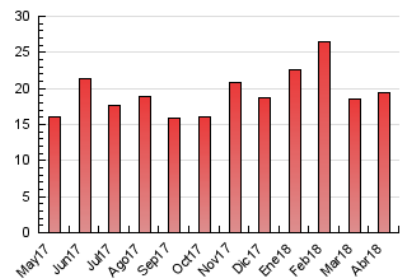

Páginas (x 1000)