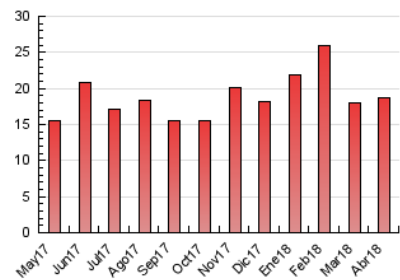

#### 3. Por día del mes (Nacional)

Día	N. únicos	Visitas	Páginas	Día	N. únicos	Visitas	Páginas	Día	N. únicos	Visitas	Páginas
1	113	124	193	11	441	521	983	21	224	248	427
2	140	154	257	12	542	616	985	22	188	212	391
3	279	337	557	13	312	357	724	23	282	321	773
4	518	585	823	14	156	175	322	24	262	294	660
5	277	305	487	15	165	177	293	25	502	555	915
6	199	229	399	16	304	352	676	26	361	404	696
7	158	173	336	17	521	603	1.117	27	441	500	839
8	130	146	246	18	382	428	653	28	219	239	385
9	217	256	452	19	634	745	1.369	29	151	168	285
10	343	381	713	20	497	567	1.044	30	331	373	761

4. Gráficas (Nacional)

4.1 Por día de la semana (promedio)

N. únicos / Visitas (x 100)

Páginas (x 100)

4.2 Por franja horaria (promedio)

Visitas (x 1000)

Páginas (x 1000)

4.3 Por meses

N. únicos / Visitas (x 1000)

Páginas (x 1000)