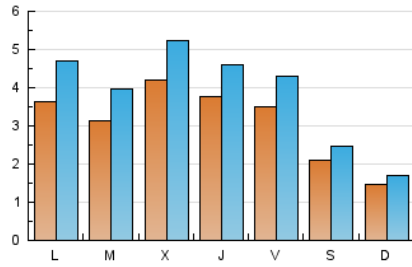

4. Gráficas (Nacional e Internacional)

4.1 Por día de la semana (promedio)

N. únicos / Visitas (x 100)