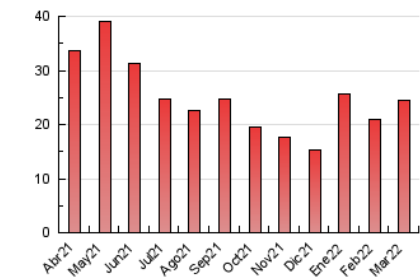

#### 3. Por día del mes (Nacional)

Día	N. únicos	Visitas	Páginas	Día	N. únicos	Visitas	Páginas	Día	N. únicos	Visitas	Páginas
1	359	455	1.168	11	285	347	710	21	367	462	877
2	425	521	1.095	12	150	179	316	22	414	519	1.014
3	335	403	916	13	115	143	271	23	534	683	1.599
4	297	381	804	14	369	497	959	24	426	528	1.388
5	180	210	409	15	241	312	539	25	223	275	532
6	123	147	334	16	340	429	806	26	155	183	385
7	495	638	1.830	17	495	599	1.042	27	152	167	352
8	348	425	991	18	565	683	1.112	28	194	251	492
9	295	381	835	19	335	381	578	29	172	226	420
10	225	285	587	20	182	210	312	30	464	552	898
								31	376	451	808

4. Gráficas (Nacional)

4.1 Por día de la semana (promedio)

N. únicos / Visitas (x 100)

Páginas (x 100)

4.2 Por franja horaria (promedio)

Visitas\_ (x 1000)

Páginas (x 1000)

4.3 Por meses

N. únicos / Visitas (x 1000)

Páginas (x 1000)