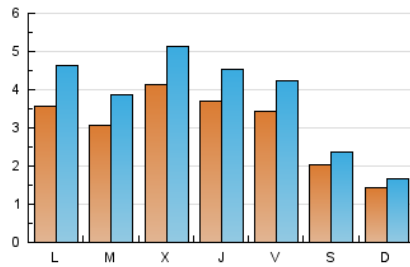

4. Gráficas (Nacional)

4.1 Por día de la semana (promedio)

N. únicos / Visitas (x 100)