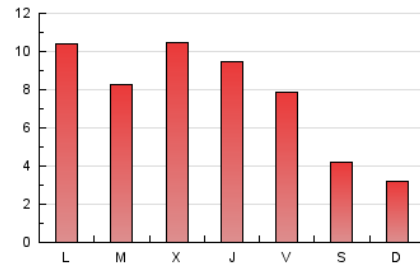

#### 2. Secciones (Nacional)

	PAGINAS	%
<b>HOME</b>	7.418	30.43 %
<b>RESTO</b>	16.961	69.57 %

#### 3. Por día del mes (Nacional)

Día	N. únicos	Visitas	Páginas	Día	N. únicos	Visitas	Páginas	Día	N. únicos	Visitas	Páginas
1	359	455	1.168	11	285	347	710	21	367	462	877
2	425	521	1.095	12	150	179	316	22	414	519	1.014
3	335	403	916	13	115	143	271	23	534	683	1.599
4	297	381	804	14	369	497	959	24	426	528	1.388
5	180	210	409	15	241	312	539	25	223	275	532
6	123	147	334	16	340	429	806	26	155	183	385
7	495	638	1.830	17	495	599	1.042	27	152	167	352
8	348	425	991	18	565	683	1.112	28	194	251	492
9	295	381	835	19	335	381	578	29	172	226	420
10	225	285	587	20	182	210	312	30	464	552	898
								31	376	451	808

4. Gráficas (Nacional)

4.1 Por día de la semana (promedio)

N. únicos / Visitas (x 100)

Páginas (x 100)

4.2 Por franja horaria (promedio)

Visitas\_ (x 1000)

Páginas (x 1000)

4.3 Por meses