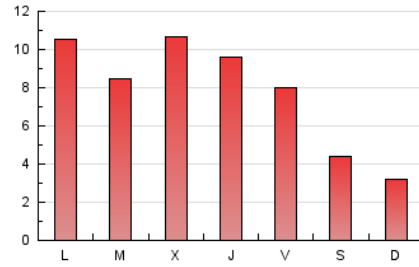

### 3. Por día del mes (Nacional e Internacional)

Día	N. únicos	Visitas	Páginas	Día	N. únicos	Visitas	Páginas	Día	N. únicos	Visitas	Páginas
1	364	462	1.188	11	290	353	718	21	376	474	891
2	437	538	1.137	12	156	190	339	22	422	530	1.033
3	342	414	934	13	119	149	278	23	543	696	1.640
4	305	390	819	14	374	503	965	24	431	535	1.405
5	184	218	426	15	248	322	554	25	229	282	540
6	125	149	336	16	347	438	827	26	156	187	393
7	502	650	1.852	17	503	612	1.066	27	157	173	361
8	358	441	1.023	18	575	693	1.122	28	196	254	495
9	302	391	845	19	340	387	600	29	177	233	428
10	230	290	593	20	184	212	314	30	466	554	900
								31	379	454	811

4. Gráficas (Nacional e Internacional)

4.1 Por día de la semana (promedio)

N. únicos / Visitas (x 100)

Páginas (x 100)

4.2 Por franja horaria (promedio)

Visitas\_ (x 1000)

Páginas (x 1000)

4.3 Por meses