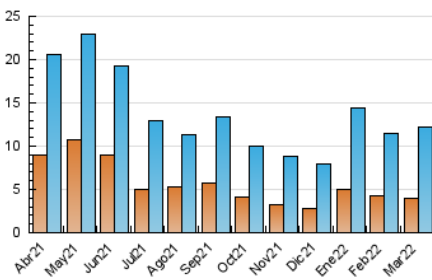

### 3. Por día del mes (Nacional e Internacional)

Día	N. únicos	Visitas	Páginas	Día	N. únicos	Visitas	Páginas	Día	N. únicos	Visitas	Páginas
1	364	462	1.188	11	290	353	718	21	376	474	891
2	437	538	1.137	12	156	190	339	22	422	530	1.033
3	342	414	934	13	119	149	278	23	543	696	1.640
4	305	390	819	14	374	503	965	24	431	535	1.405
5	184	218	426	15	248	322	554	25	229	282	540
6	125	149	336	16	347	438	827	26	156	187	393
7	502	650	1.852	17	503	612	1.066	27	157	173	361
8	358	441	1.023	18	575	693	1.122	28	196	254	495
9	302	391	845	19	340	387	600	29	177	233	428
10	230	290	593	20	184	212	314	30	466	554	900
								31	379	454	811

4. Gráficas (Nacional e Internacional)

4.1 Por día de la semana (promedio)

N. únicos / Visitas (x 100)

Páginas (x 100)

4.2 Por franja horaria (promedio)

Visitas\_ (x 1000)

Páginas (x 1000)

4.3 Por meses

N. únicos / Visitas (x 1000)

Páginas (x 1000)