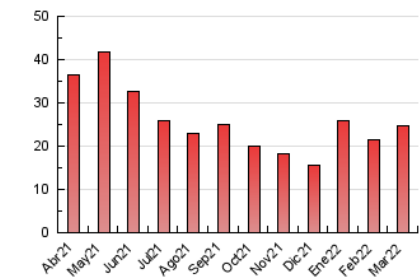

Páginas (x 1000)