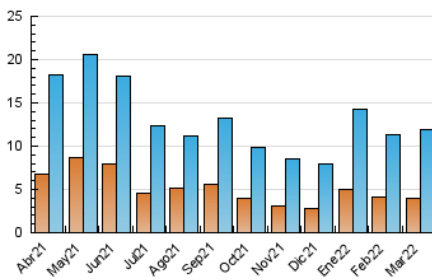

#### 3. Por día del mes (Nacional)

Día	N. únicos	Visitas	Páginas	Día	N. únicos	Visitas	Páginas	Día	N. únicos	Visitas	Páginas
1	359	455	1.168	11	285	347	710	21	367	462	877
2	425	521	1.095	12	150	179	316	22	414	519	1.014
3	335	403	916	13	115	143	271	23	534	683	1.599
4	297	381	804	14	369	497	959	24	426	528	1.388
5	180	210	409	15	241	312	539	25	223	275	532
6	123	147	334	16	340	429	806	26	155	183	385
7	495	638	1.830	17	495	599	1.042	27	152	167	352
8	348	425	991	18	565	683	1.112	28	194	251	492
9	295	381	835	19	335	381	578	29	172	226	420
10	225	285	587	20	182	210	312	30	464	552	898
								31	376	451	808

4. Gráficas (Nacional)

4.1 Por día de la semana (promedio)

N. únicos / Visitas (x 100)

Páginas (x 100)

4.2 Por franja horaria (promedio)

Visitas\_ (x 1000)

Páginas (x 1000)

4.3 Por meses

N. únicos / Visitas (x 1000)

Páginas (x 1000)