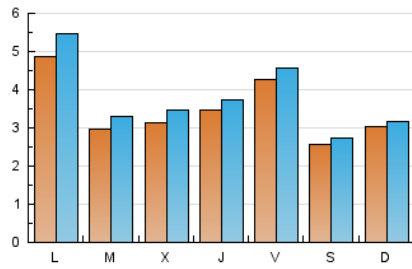

2. Secciones (Nacional)

	PAGINAS	%
HOME	4.670	24.66 %
RESTO	14.265	75.34 %

3. Por día del mes (Nacional)

Día	N. únicos	Visitas	Páginas	Día	N. únicos	Visitas	Páginas	Día	N. únicos	Visitas	Páginas
1	373	391	572	11	833	953	1.541	21	511	536	832
2	188	204	403	12	365	417	731	22	457	505	810
3	147	157	250	13	247	277	537	23	181	191	287
4	314	358	529	14	180	196	359	24	159	166	281
5	202	226	451	15	686	722	996	25	499	544	983
6	307	338	580	16	605	631	786	26	430	475	807
7	217	236	493	17	228	237	343	27	429	474	804
8	340	377	652	18	296	327	573	28	480	521	884
9	148	161	248	19	193	204	356	29	273	297	570
10	820	867	1.192	20	268	298	465	30	159	172	335
								31	155	160	285

4. Gráficas (Nacional)

4.1 Por día de la semana (promedio)

N. únicos / Visitas (x 100)

Páginas (x 100)

4.2 Por franja horaria (promedio)

Visitas (x 1000)

Páginas (x 1000)

4.3 Por meses