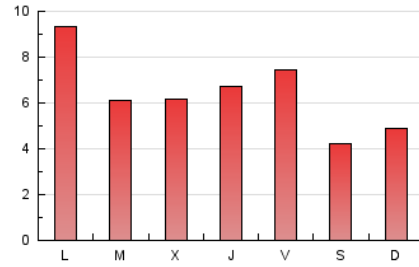

2. Secciones (Nacional e Internacional)

	PAGINAS	%
HOME	4.901	24.98 %
RESTO	14.716	75.02 %

3. Por día del mes (Nacional e Internacional)

Día	N. únicos	Visitas	Páginas	Día	N. únicos	Visitas	Páginas	Día	N. únicos	Visitas	Páginas
1	380	399	580	11	855	979	1.580	21	526	553	871
2	195	211	410	12	378	433	768	22	480	529	839
3	154	165	261	13	259	290	554	23	189	200	297
4	323	368	546	14	188	205	374	24	169	177	293
5	209	234	463	15	706	745	1.025	25	516	562	1.008
6	318	349	613	16	620	648	804	26	446	492	831
7	225	245	509	17	240	250	367	27	447	495	832
8	359	397	693	18	306	338	589	28	502	545	932
9	156	169	264	19	207	219	377	29	283	307	591
10	839	889	1.233	20	274	305	473	30	172	185	351
								31	159	164	289

4. Gráficas (Nacional e Internacional)

4.1 Por día de la semana (promedio)

N. únicos / Visitas (x 100)

Páginas (x 100)

4.2 Por franja horaria (promedio)

Visitas (x 1000)

Páginas (x 1000)

4.3 Por meses