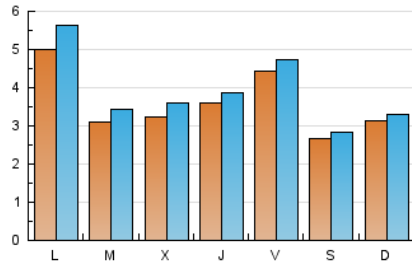

2. Secciones (Nacional e Internacional)

	PAGINAS	%
HOME	4.901	24.98 %
RESTO	14.716	75.02 %

3. Por día del mes (Nacional e Internacional)

Día	N. únicos	Visitas	Páginas	Día	N. únicos	Visitas	Páginas	Día	N. únicos	Visitas	Páginas
1	380	399	580	11	855	979	1.580	21	526	553	871
2	195	211	410	12	378	433	768	22	480	529	839
3	154	165	261	13	259	290	554	23	189	200	297
4	323	368	546	14	188	205	374	24	169	177	293
5	209	234	463	15	706	745	1.025	25	516	562	1.008
6	318	349	613	16	620	648	804	26	446	492	831
7	225	245	509	17	240	250	367	27	447	495	832
8	359	397	693	18	306	338	589	28	502	545	932
9	156	169	264	19	207	219	377	29	283	307	591
10	839	889	1.233	20	274	305	473	30	172	185	351
								31	159	164	289

4. Gráficas (Nacional e Internacional)

4.1 Por día de la semana (promedio)

N. únicos / Visitas (x 100)

Páginas (x 100)

4.2 Por franja horaria (promedio)

Visitas (x 1000)

Páginas (x 1000)

4.3 Por meses