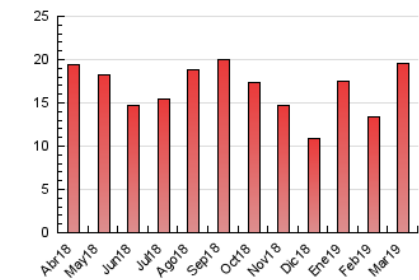

Páginas (x 1000)