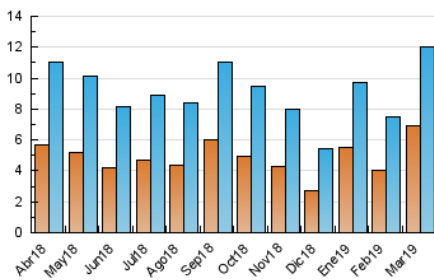

4.3 Por meses

N. únicos / Visitas (x 1000)