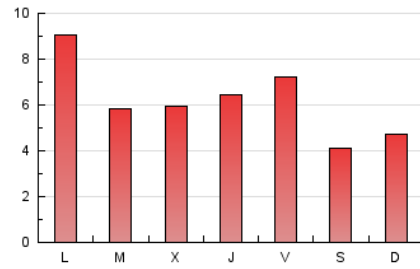

2. Secciones (Nacional)

	PAGINAS	%
HOME	4.670	24.66 %
RESTO	14.265	75.34 %

3. Por día del mes (Nacional)

Día	N. únicos	Visitas	Páginas	Día	N. únicos	Visitas	Páginas	Día	N. únicos	Visitas	Páginas
1	373	391	572	11	833	953	1.541	21	511	536	832
2	188	204	403	12	365	417	731	22	457	505	810
3	147	157	250	13	247	277	537	23	181	191	287
4	314	358	529	14	180	196	359	24	159	166	281
5	202	226	451	15	686	722	996	25	499	544	983
6	307	338	580	16	605	631	786	26	430	475	807
7	217	236	493	17	228	237	343	27	429	474	804
8	340	377	652	18	296	327	573	28	480	521	884
9	148	161	248	19	193	204	356	29	273	297	570
10	820	867	1.192	20	268	298	465	30	159	172	335
								31	155	160	285

4. Gráficas (Nacional)

4.1 Por día de la semana (promedio)

N. únicos / Visitas (x 100)

Páginas (x 100)

4.2 Por franja horaria (promedio)

Visitas (x 1000)

Páginas (x 1000)

4.3 Por meses