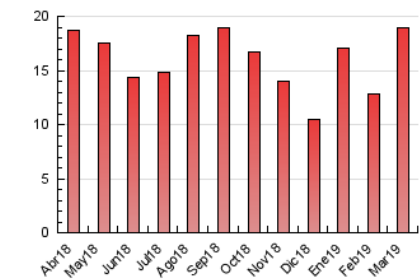

Páginas (x 1000)