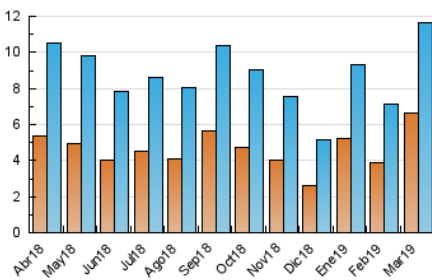

2. Secciones (Nacional)

	PAGINAS	%
HOME	4.670	24.66 %
RESTO	14.265	75.34 %

3. Por día del mes (Nacional)

Día	N. únicos	Visitas	Páginas	Día	N. únicos	Visitas	Páginas	Día	N. únicos	Visitas	Páginas
1	373	391	572	11	833	953	1.541	21	511	536	832
2	188	204	403	12	365	417	731	22	457	505	810
3	147	157	250	13	247	277	537	23	181	191	287
4	314	358	529	14	180	196	359	24	159	166	281
5	202	226	451	15	686	722	996	25	499	544	983
6	307	338	580	16	605	631	786	26	430	475	807
7	217	236	493	17	228	237	343	27	429	474	804
8	340	377	652	18	296	327	573	28	480	521	884
9	148	161	248	19	193	204	356	29	273	297	570
10	820	867	1.192	20	268	298	465	30	159	172	335
								31	155	160	285

4. Gráficas (Nacional)

4.1 Por día de la semana (promedio)

N. únicos / Visitas (x 100)

Páginas (x 100)

4.2 Por franja horaria (promedio)

Visitas (x 1000)

Páginas (x 1000)

4.3 Por meses

N. únicos / Visitas (x 1000)

Páginas (x 1000)

5. Observaciones

Este Medio Electrónico de Comunicación ha sido medido por la herramienta Google Analytics de Google

6. Definiciones básicas (Para más información ver Normas Técnicas para el Control de los Medios Electrónicos de Comunicación)

Visita:

Una secuencia ininterrumpida de páginas servidas a un usuario válido. Si dicho usuario no realiza peticiones de páginas en un periodo de tiempo (30 min) la siguiente petición constituirá el inicio de una nueva visita.