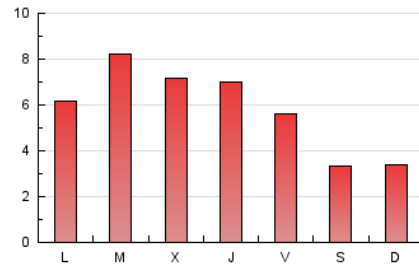

#### 2. Secciones (Nacional)

	PAGINAS	%
<b>HOME</b>	6.374	35.53 %
<b>RESTO</b>	11.565	64.47 %

#### 3. Por día del mes (Nacional)

Día	N. únicos	Visitas	Páginas	Día	N. únicos	Visitas	Páginas	Día	N. únicos	Visitas	Páginas
1	343	400	861	11	214	241	400	21	296	344	589
2	240	277	507	12	243	278	714	22	249	288	533
3	138	154	282	13	362	408	786	23	249	288	538
4	139	162	356	14	320	377	789	24	163	178	349
5	238	279	624	15	370	421	746	25	162	180	331
6	257	294	535	16	307	354	693	26	241	292	755
7	278	312	663	17	182	202	352	27	601	687	1.024
8	343	398	818	18	127	142	261	28	441	509	829
9	355	406	802	19	175	202	363	29	268	304	532
10	155	166	372	20	345	405	950	30	164	187	272
								31	153	168	313

4. Gráficas (Nacional)

4.1 Por día de la semana (promedio)

N. únicos / Visitas (x 100)

Páginas (x 100)

4.2 Por franja horaria (promedio)

Visitas (x 1000)

Páginas (x 1000)

4.3 Por meses