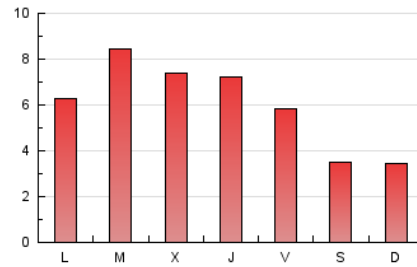

### 3. Por día del mes (Nacional e Internacional)

Día	N. únicos	Visitas	Páginas	Día	N. únicos	Visitas	Páginas	Día	N. únicos	Visitas	Páginas
1	351	410	876	11	221	248	409	21	307	357	606
2	255	292	526	12	253	289	729	22	261	300	553
3	141	158	291	13	376	424	804	23	259	299	552
4	143	166	369	14	330	387	801	24	174	189	360
5	246	287	634	15	383	434	766	25	170	189	343
6	262	300	545	16	327	374	721	26	250	301	770
7	288	323	692	17	193	215	372	27	623	710	1.062
8	358	413	855	18	132	147	266	28	456	526	851
9	372	423	828	19	183	211	373	29	282	319	548
10	162	174	392	20	355	415	960	30	171	194	282
								31	164	179	330

4. Gráficas (Nacional e Internacional)

4.1 Por día de la semana (promedio)

N. únicos / Visitas (x 100)

Páginas (x 100)

4.2 Por franja horaria (promedio)

Visitas (x 1000)

Páginas (x 1000)

4.3 Por meses