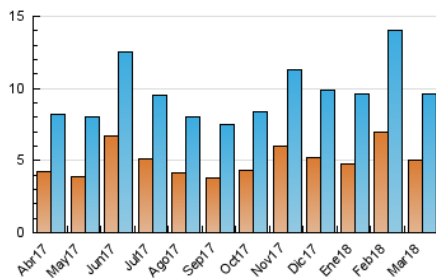

### 3. Por día del mes (Nacional e Internacional)

Día	N. únicos	Visitas	Páginas	Día	N. únicos	Visitas	Páginas	Día	N. únicos	Visitas	Páginas
1	351	410	876	11	221	248	409	21	307	357	606
2	255	292	526	12	253	289	729	22	261	300	553
3	141	158	291	13	376	424	804	23	259	299	552
4	143	166	369	14	330	387	801	24	174	189	360
5	246	287	634	15	383	434	766	25	170	189	343
6	262	300	545	16	327	374	721	26	250	301	770
7	288	323	692	17	193	215	372	27	623	710	1.062
8	358	413	855	18	132	147	266	28	456	526	851
9	372	423	828	19	183	211	373	29	282	319	548
10	162	174	392	20	355	415	960	30	171	194	282
								31	164	179	330

4. Gráficas (Nacional e Internacional)

4.1 Por día de la semana (promedio)

N. únicos / Visitas (x 100)

Páginas (x 100)

4.2 Por franja horaria (promedio)

Visitas (x 1000)

Páginas (x 1000)

4.3 Por meses

N. únicos / Visitas (x 1000)

Páginas (x 1000)