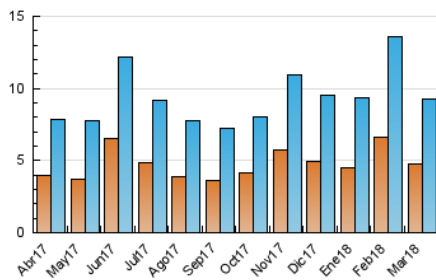

#### 3. Por día del mes (Nacional)

Día	N. únicos	Visitas	Páginas	Día	N. únicos	Visitas	Páginas	Día	N. únicos	Visitas	Páginas
1	343	400	861	11	214	241	400	21	296	344	589
2	240	277	507	12	243	278	714	22	249	288	533
3	138	154	282	13	362	408	786	23	249	288	538
4	139	162	356	14	320	377	789	24	163	178	349
5	238	279	624	15	370	421	746	25	162	180	331
6	257	294	535	16	307	354	693	26	241	292	755
7	278	312	663	17	182	202	352	27	601	687	1.024
8	343	398	818	18	127	142	261	28	441	509	829
9	355	406	802	19	175	202	363	29	268	304	532
10	155	166	372	20	345	405	950	30	164	187	272
								31	153	168	313

4. Gráficas (Nacional)

4.1 Por día de la semana (promedio)

N. únicos / Visitas (x 100)

Páginas (x 100)

4.2 Por franja horaria (promedio)

Visitas (x 1000)

Páginas (x 1000)

4.3 Por meses

N. únicos / Visitas (x 1000)

Páginas (x 1000)