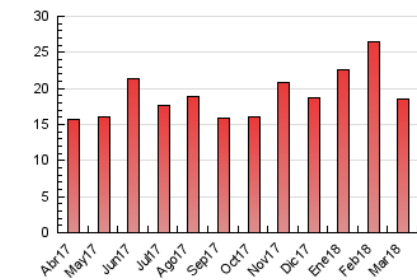

Páginas (x 1000)