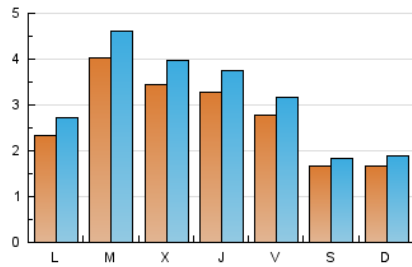

4. Gráficas (Nacional e Internacional)

4.1 Por día de la semana (promedio)

N. únicos / Visitas (x 100)