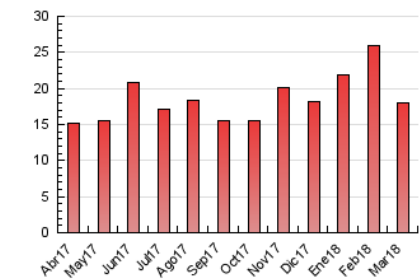

Páginas (x 1000)