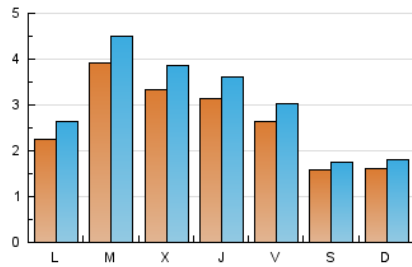

4. Gráficas (Nacional)

4.1 Por día de la semana (promedio)

N. únicos / Visitas (x 100)