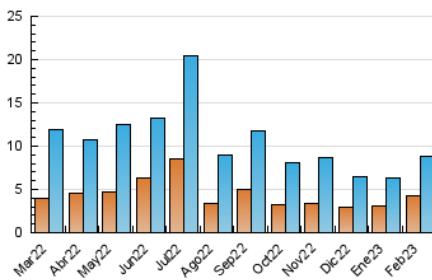

##### 4.1 Por día de la semana (promedio)

N. únicos / Visitas (x 100)

Páginas (x 100)

##### 4.2 Por franja horaria (promedio)

Visitas\_ (x 1000)

Páginas (x 1000)

##### 4.3 Por meses

N. únicos / Visitas (x 1000)

Páginas (x 1000)