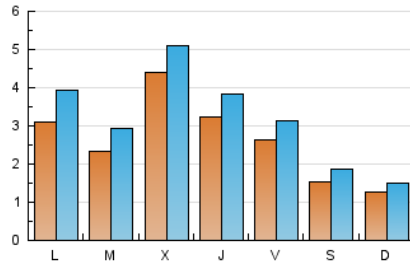

4. Gráficas (Nacional e Internacional)

4.1 Por día de la semana (promedio)

N. únicos / Visitas (x 100)