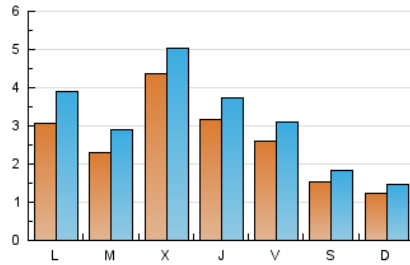

4. Gráficas (Nacional)

4.1 Por día de la semana (promedio)

N. únicos / Visitas (x 100)