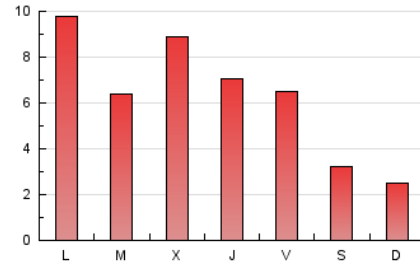

### 3. Por día del mes (Nacional e Internacional)

Día	N. únicos	Visitas	Páginas	Día	N. únicos	Visitas	Páginas	Día	N. únicos	Visitas	Páginas
1	789	886	1.341	11	115	133	226	21	202	255	480
2	510	567	918	12	100	121	184	22	470	521	848
3	378	432	839	13	199	256	573	23	227	274	512
4	200	240	353	14	240	302	725	24	248	293	494
5	148	175	262	15	192	232	570	25	114	138	262
6	281	354	788	16	307	372	771	26	96	113	209
7	214	282	569	17	221	278	615	27	507	651	1.867
8	314	399	806	18	189	234	457	28	272	327	773
9	252	314	621	19	161	189	351				
10	208	249	650	20	248	312	684				

#### 4. Gráficas (Nacional e Internacional)

##### 4.1 Por día de la semana (promedio)

N. únicos / Visitas (x 100)

Páginas (x 100)