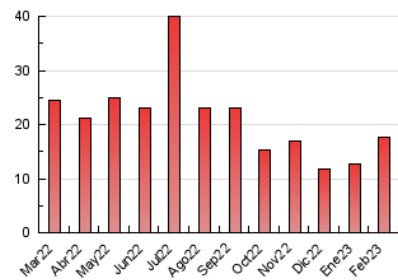

##### 4.1 Por día de la semana (promedio)

N. únicos / Visitas (x 100)

Páginas (x 100)

##### 4.2 Por franja horaria (promedio)

Visitas\_ (x 1000)

Páginas (x 1000)

##### 4.3 Por meses

N. únicos / Visitas (x 1000)

Páginas (x 1000)