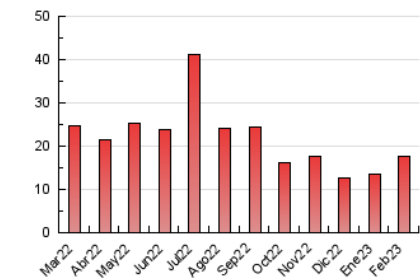

### 3. Por día del mes (Nacional e Internacional)

Día	N. únicos	Visitas	Páginas	Día	N. únicos	Visitas	Páginas	Día	N. únicos	Visitas	Páginas
1	789	886	1.341	11	115	133	226	21	202	255	480
2	510	567	918	12	100	121	184	22	470	521	848
3	378	432	839	13	199	256	573	23	227	274	512
4	200	240	353	14	240	302	725	24	248	293	494
5	148	175	262	15	192	232	570	25	114	138	262
6	281	354	788	16	307	372	771	26	96	113	209
7	214	282	569	17	221	278	615	27	507	651	1.867
8	314	399	806	18	189	234	457	28	272	327	773
9	252	314	621	19	161	189	351				
10	208	249	650	20	248	312	684				

##### 4.1 Por día de la semana (promedio)

N. únicos / Visitas (x 100)

Páginas (x 100)

##### 4.2 Por franja horaria (promedio)

Visitas\_ (x 1000)

Páginas (x 1000)

##### 4.3 Por meses

N. únicos / Visitas (x 1000)

Páginas (x 1000)