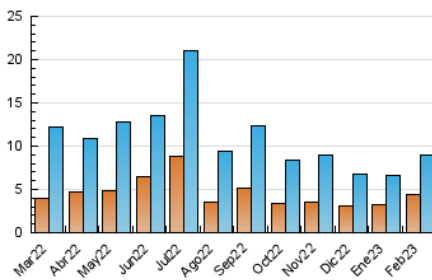

### 3. Por día del mes (Nacional e Internacional)

Día	N. únicos	Visitas	Páginas	Día	N. únicos	Visitas	Páginas	Día	N. únicos	Visitas	Páginas
1	789	886	1.341	11	115	133	226	21	202	255	480
2	510	567	918	12	100	121	184	22	470	521	848
3	378	432	839	13	199	256	573	23	227	274	512
4	200	240	353	14	240	302	725	24	248	293	494
5	148	175	262	15	192	232	570	25	114	138	262
6	281	354	788	16	307	372	771	26	96	113	209
7	214	282	569	17	221	278	615	27	507	651	1.867
8	314	399	806	18	189	234	457	28	272	327	773
9	252	314	621	19	161	189	351				
10	208	249	650	20	248	312	684				

##### 4.1 Por día de la semana (promedio)

N. únicos / Visitas (x 100)

Páginas (x 100)

##### 4.2 Por franja horaria (promedio)

Visitas\_ (x 1000)

Páginas (x 1000)

##### 4.3 Por meses

N. únicos / Visitas (x 1000)

Páginas (x 1000)