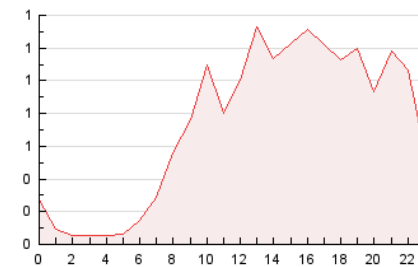

Páginas (x 1000)