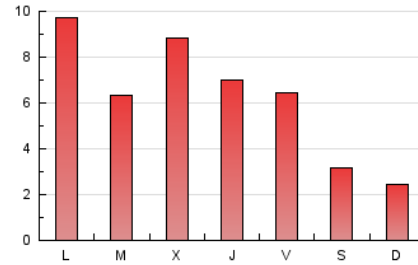

Páginas (x 100)