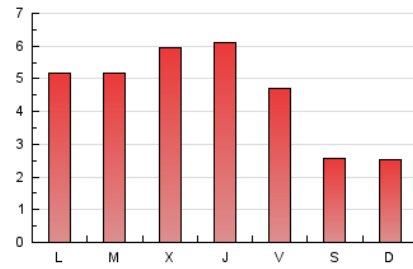

2. Secciones (Nacional)

	PAGINAS	%
HOME	4.319	33.54 %
RESTO	8.559	66.46 %

3. Por día del mes (Nacional)

Día	N. únicos	Visitas	Páginas	Día	N. únicos	Visitas	Páginas	Día	N. únicos	Visitas	Páginas
1	226	261	501	11	195	232	428	21	226	251	539
2	157	179	349	12	341	367	614	22	165	183	342
3	211	231	408	13	350	396	740	23	110	121	236
4	224	261	548	14	233	269	522	24	96	114	176
5	225	261	456	15	296	319	584	25	220	277	681
6	263	295	495	16	130	141	222	26	266	308	540
7	362	393	615	17	106	113	183	27	237	267	450
8	199	226	455	18	186	221	419	28	514	547	763
9	113	123	220	19	228	251	461				
10	123	136	235	20	384	414	696				

4. Gráficas (Nacional)

4.1 Por día de la semana (promedio)

N. únicos / Visitas (x 100)

Páginas (x 100)

4.2 Por franja horaria (promedio)

Visitas (x 1000)

Páginas (x 1000)

4.3 Por meses