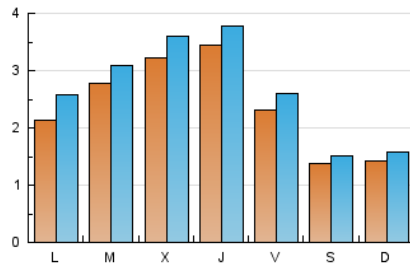

2. Secciones (Nacional e Internacional)

	PAGINAS	%
HOME	4.514	33.63 %
RESTO	8.909	66.37 %

3. Por día del mes (Nacional e Internacional)

Día	N. únicos	Visitas	Páginas	Día	N. únicos	Visitas	Páginas	Día	N. únicos	Visitas	Páginas
1	235	270	511	11	202	241	441	21	236	261	557
2	173	196	375	12	350	377	625	22	170	189	349
3	221	246	545	13	362	410	760	23	119	130	245
4	229	270	557	14	241	280	540	24	104	123	187
5	238	277	475	15	310	335	600	25	230	288	702
6	287	321	526	16	135	146	228	26	277	323	560
7	370	402	626	17	114	121	195	27	250	282	472
8	208	241	478	18	192	229	430	28	529	563	782
9	120	132	233	19	241	264	476				
10	128	141	242	20	394	424	706				

4. Gráficas (Nacional e Internacional)

4.1 Por día de la semana (promedio)

N. únicos / Visitas (x 100)

Páginas (x 100)

4.2 Por franja horaria (promedio)

Visitas (x 1000)

Páginas (x 1000)

4.3 Por meses