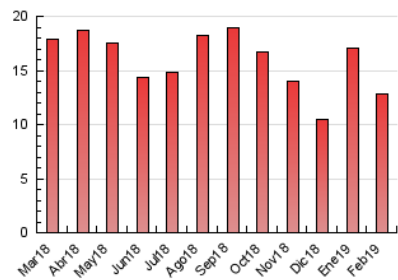

Páginas (x 1000)