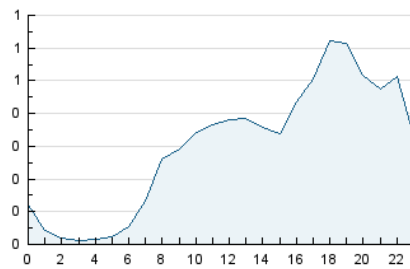

2. Secciones (Nacional)

	PAGINAS	%
HOME	4.319	33.54 %
RESTO	8.559	66.46 %

3. Por día del mes (Nacional)

Día	N. únicos	Visitas	Páginas	Día	N. únicos	Visitas	Páginas	Día	N. únicos	Visitas	Páginas
1	226	261	501	11	195	232	428	21	226	251	539
2	157	179	349	12	341	367	614	22	165	183	342
3	211	231	408	13	350	396	740	23	110	121	236
4	224	261	548	14	233	269	522	24	96	114	176
5	225	261	456	15	296	319	584	25	220	277	681
6	263	295	495	16	130	141	222	26	266	308	540
7	362	393	615	17	106	113	183	27	237	267	450
8	199	226	455	18	186	221	419	28	514	547	763
9	113	123	220	19	228	251	461				
10	123	136	235	20	384	414	696				

4. Gráficas (Nacional)

4.1 Por día de la semana (promedio)

N. únicos / Visitas (x 100)

Páginas (x 100)

4.2 Por franja horaria (promedio)

Visitas (x 1000)

Páginas (x 1000)

4.3 Por meses