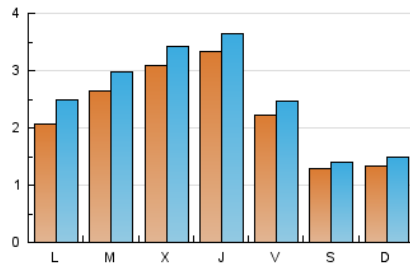

2. Secciones (Nacional)

	PAGINAS	%
HOME	4.319	33.54 %
RESTO	8.559	66.46 %

3. Por día del mes (Nacional)

Día	N. únicos	Visitas	Páginas	Día	N. únicos	Visitas	Páginas	Día	N. únicos	Visitas	Páginas
1	226	261	501	11	195	232	428	21	226	251	539
2	157	179	349	12	341	367	614	22	165	183	342
3	211	231	408	13	350	396	740	23	110	121	236
4	224	261	548	14	233	269	522	24	96	114	176
5	225	261	456	15	296	319	584	25	220	277	681
6	263	295	495	16	130	141	222	26	266	308	540
7	362	393	615	17	106	113	183	27	237	267	450
8	199	226	455	18	186	221	419	28	514	547	763
9	113	123	220	19	228	251	461				
10	123	136	235	20	384	414	696				

4. Gráficas (Nacional)

4.1 Por día de la semana (promedio)

N. únicos / Visitas (x 100)

Páginas (x 100)

4.2 Por franja horaria (promedio)

Visitas (x 1000)

Páginas (x 1000)

4.3 Por meses