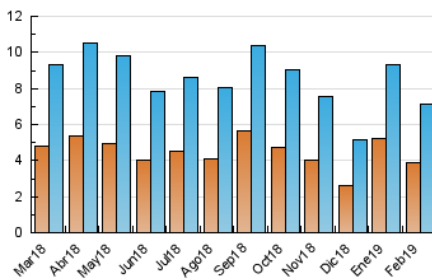

2. Secciones (Nacional)

	PAGINAS	%
HOME	4.319	33.54 %
RESTO	8.559	66.46 %

3. Por día del mes (Nacional)

Día	N. únicos	Visitas	Páginas	Día	N. únicos	Visitas	Páginas	Día	N. únicos	Visitas	Páginas
1	226	261	501	11	195	232	428	21	226	251	539
2	157	179	349	12	341	367	614	22	165	183	342
3	211	231	408	13	350	396	740	23	110	121	236
4	224	261	548	14	233	269	522	24	96	114	176
5	225	261	456	15	296	319	584	25	220	277	681
6	263	295	495	16	130	141	222	26	266	308	540
7	362	393	615	17	106	113	183	27	237	267	450
8	199	226	455	18	186	221	419	28	514	547	763
9	113	123	220	19	228	251	461				
10	123	136	235	20	384	414	696				

4. Gráficas (Nacional)

4.1 Por día de la semana (promedio)

N. únicos / Visitas (x 100)

Páginas (x 100)

4.2 Por franja horaria (promedio)

Visitas (x 1000)

Páginas (x 1000)

4.3 Por meses

N. únicos / Visitas (x 1000)

Páginas (x 1000)

5. Observaciones

Este Medio Electrónico de Comunicación ha sido medido por la herramienta Google Analytics de Google

6. Definiciones básicas (Para más información ver Normas Técnicas para el Control de los Medios Electrónicos de Comunicación)

Visita:

Una secuencia ininterrumpida de páginas servidas a un usuario válido. Si dicho usuario no realiza peticiones de páginas en un periodo de tiempo (30 min) la siguiente petición constituirá el inicio de una nueva visita.