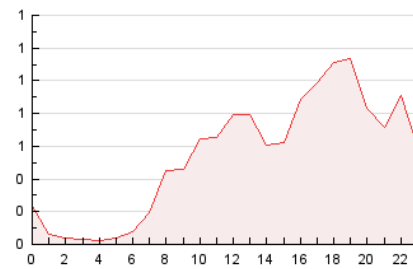

2. Secciones (Nacional)

	PAGINAS	%
HOME	4.319	33.54 %
RESTO	8.559	66.46 %

3. Por día del mes (Nacional)

Día	N. únicos	Visitas	Páginas	Día	N. únicos	Visitas	Páginas	Día	N. únicos	Visitas	Páginas
1	226	261	501	11	195	232	428	21	226	251	539
2	157	179	349	12	341	367	614	22	165	183	342
3	211	231	408	13	350	396	740	23	110	121	236
4	224	261	548	14	233	269	522	24	96	114	176
5	225	261	456	15	296	319	584	25	220	277	681
6	263	295	495	16	130	141	222	26	266	308	540
7	362	393	615	17	106	113	183	27	237	267	450
8	199	226	455	18	186	221	419	28	514	547	763
9	113	123	220	19	228	251	461				
10	123	136	235	20	384	414	696				

4. Gráficas (Nacional)

4.1 Por día de la semana (promedio)

N. únicos / Visitas (x 100)

Páginas (x 100)

4.2 Por franja horaria (promedio)

Visitas (x 1000)

Páginas (x 1000)

4.3 Por meses