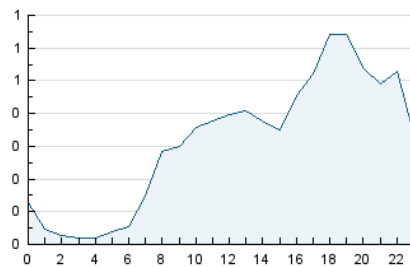

2. Secciones (Nacional e Internacional)

	PAGINAS	%
HOME	4.514	33.63 %
RESTO	8.909	66.37 %

3. Por día del mes (Nacional e Internacional)

Día	N. únicos	Visitas	Páginas	Día	N. únicos	Visitas	Páginas	Día	N. únicos	Visitas	Páginas
1	235	270	511	11	202	241	441	21	236	261	557
2	173	196	375	12	350	377	625	22	170	189	349
3	221	246	545	13	362	410	760	23	119	130	245
4	229	270	557	14	241	280	540	24	104	123	187
5	238	277	475	15	310	335	600	25	230	288	702
6	287	321	526	16	135	146	228	26	277	323	560
7	370	402	626	17	114	121	195	27	250	282	472
8	208	241	478	18	192	229	430	28	529	563	782
9	120	132	233	19	241	264	476				
10	128	141	242	20	394	424	706				

4. Gráficas (Nacional e Internacional)

4.1 Por día de la semana (promedio)

N. únicos / Visitas (x 100)

Páginas (x 100)

4.2 Por franja horaria (promedio)

Visitas (x 1000)

Páginas (x 1000)

4.3 Por meses