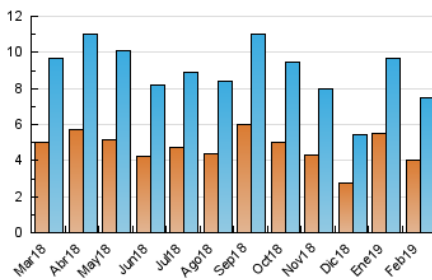

4.3 Por meses

N. únicos / Visitas (x 1000)