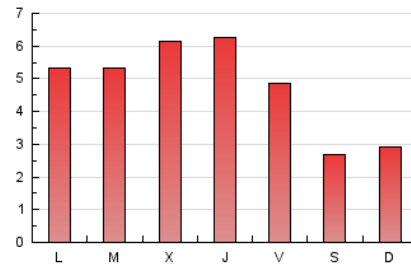

2. Secciones (Nacional e Internacional)

	PAGINAS	%
HOME	4.514	33.63 %
RESTO	8.909	66.37 %

3. Por día del mes (Nacional e Internacional)

Día	N. únicos	Visitas	Páginas	Día	N. únicos	Visitas	Páginas	Día	N. únicos	Visitas	Páginas
1	235	270	511	11	202	241	441	21	236	261	557
2	173	196	375	12	350	377	625	22	170	189	349
3	221	246	545	13	362	410	760	23	119	130	245
4	229	270	557	14	241	280	540	24	104	123	187
5	238	277	475	15	310	335	600	25	230	288	702
6	287	321	526	16	135	146	228	26	277	323	560
7	370	402	626	17	114	121	195	27	250	282	472
8	208	241	478	18	192	229	430	28	529	563	782
9	120	132	233	19	241	264	476				
10	128	141	242	20	394	424	706				

4. Gráficas (Nacional e Internacional)

4.1 Por día de la semana (promedio)

N. únicos / Visitas (x 100)

Páginas (x 100)

4.2 Por franja horaria (promedio)

Visitas (x 1000)

Páginas (x 1000)

4.3 Por meses