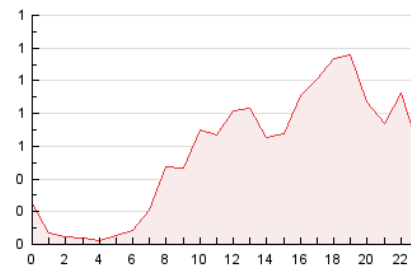

2. Secciones (Nacional e Internacional)

	PAGINAS	%
HOME	4.514	33.63 %
RESTO	8.909	66.37 %

3. Por día del mes (Nacional e Internacional)

Día	N. únicos	Visitas	Páginas	Día	N. únicos	Visitas	Páginas	Día	N. únicos	Visitas	Páginas
1	235	270	511	11	202	241	441	21	236	261	557
2	173	196	375	12	350	377	625	22	170	189	349
3	221	246	545	13	362	410	760	23	119	130	245
4	229	270	557	14	241	280	540	24	104	123	187
5	238	277	475	15	310	335	600	25	230	288	702
6	287	321	526	16	135	146	228	26	277	323	560
7	370	402	626	17	114	121	195	27	250	282	472
8	208	241	478	18	192	229	430	28	529	563	782
9	120	132	233	19	241	264	476				
10	128	141	242	20	394	424	706				

4. Gráficas (Nacional e Internacional)

4.1 Por día de la semana (promedio)

N. únicos / Visitas (x 100)

Páginas (x 100)

4.2 Por franja horaria (promedio)

Visitas (x 1000)

Páginas (x 1000)

4.3 Por meses