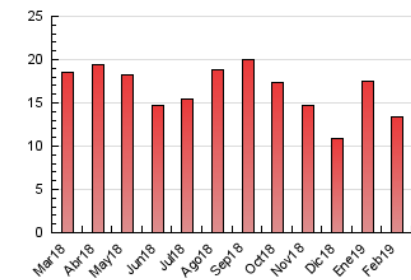

Páginas (x 1000)