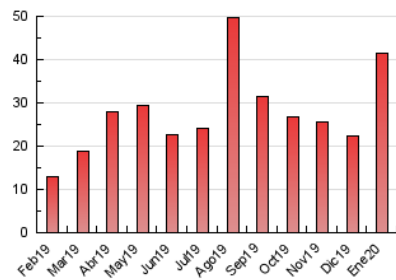

Páginas (x 1000)