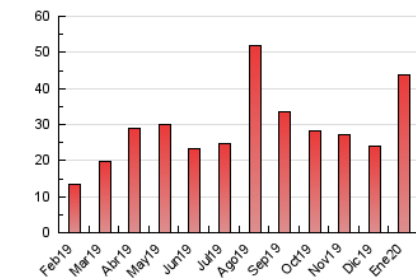

Páginas (x 1000)