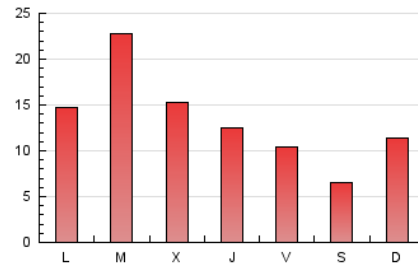

2. Secciones (Nacional)

	PAGINAS	%
HOME	7.217	17.45 %
RESTO	34.135	82.55 %

3. Por día del mes (Nacional)

Día	N. únicos	Visitas	Páginas	Día	N. únicos	Visitas	Páginas	Día	N. únicos	Visitas	Páginas
1	112	128	255	11	243	262	626	21	1.342	1.858	4.979
2	427	481	845	12	176	190	345	22	1.054	1.442	3.697
3	229	268	515	13	458	516	1.041	23	737	875	2.340
4	237	257	474	14	477	544	1.288	24	554	652	1.773
5	307	340	1.024	15	407	475	1.009	25	320	354	917
6	289	318	864	16	416	475	1.007	26	357	386	1.146
7	462	512	921	17	325	369	775	27	399	467	1.346
8	434	495	1.065	18	314	339	613	28	910	1.089	1.938
9	698	779	1.276	19	1.031	1.188	2.053	29	640	748	1.628
10	473	518	946	20	722	942	2.638	30	415	473	805
								31	417	493	1.203

4. Gráficas (Nacional)

4.1 Por día de la semana (promedio)

N. únicos / Visitas (x 100)

Páginas (x 100)

4.2 Por franja horaria (promedio)

Visitas (x 1000)

Páginas (x 1000)

4.3 Por meses