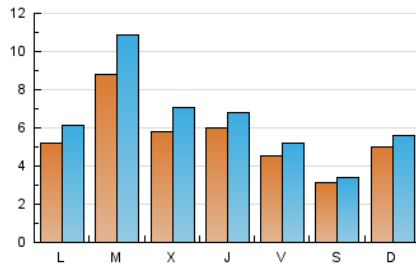

2. Secciones (Nacional e Internacional)

	PAGINAS	%
HOME	7.528	17.25 %
RESTO	36.115	82.75 %

3. Por día del mes (Nacional e Internacional)

Día	N. únicos	Visitas	Páginas	Día	N. únicos	Visitas	Páginas	Día	N. únicos	Visitas	Páginas
1	128	144	274	11	263	283	651	21	1.440	1.968	5.209
2	492	546	915	12	194	211	382	22	1.136	1.536	3.844
3	285	325	582	13	521	580	1.110	23	798	941	2.452
4	273	294	519	14	538	606	1.373	24	630	730	1.868
5	339	372	1.064	15	456	524	1.063	25	357	391	982
6	318	349	909	16	461	521	1.067	26	385	414	1.178
7	505	557	977	17	373	418	834	27	451	523	1.439
8	493	556	1.131	18	364	391	666	28	1.031	1.217	2.083
9	764	847	1.351	19	1.092	1.256	2.152	29	675	786	1.689
10	535	580	1.019	20	787	1.012	2.735	30	468	529	874
								31	459	537	1.251

4. Gráficas (Nacional e Internacional)

4.1 Por día de la semana (promedio)

N. únicos / Visitas (x 100)

Páginas (x 100)

4.2 Por franja horaria (promedio)

Visitas (x 1000)

Páginas (x 1000)

4.3 Por meses