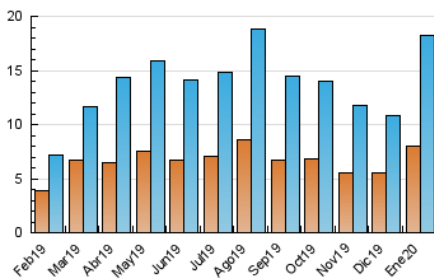

2. Secciones (Nacional)

	PAGINAS	%
HOME	7.217	17.45 %
RESTO	34.135	82.55 %

3. Por día del mes (Nacional)

Día	N. únicos	Visitas	Páginas	Día	N. únicos	Visitas	Páginas	Día	N. únicos	Visitas	Páginas
1	112	128	255	11	243	262	626	21	1.342	1.858	4.979
2	427	481	845	12	176	190	345	22	1.054	1.442	3.697
3	229	268	515	13	458	516	1.041	23	737	875	2.340
4	237	257	474	14	477	544	1.288	24	554	652	1.773
5	307	340	1.024	15	407	475	1.009	25	320	354	917
6	289	318	864	16	416	475	1.007	26	357	386	1.146
7	462	512	921	17	325	369	775	27	399	467	1.346
8	434	495	1.065	18	314	339	613	28	910	1.089	1.938
9	698	779	1.276	19	1.031	1.188	2.053	29	640	748	1.628
10	473	518	946	20	722	942	2.638	30	415	473	805
								31	417	493	1.203

4. Gráficas (Nacional)

4.1 Por día de la semana (promedio)

N. únicos / Visitas (x 100)

Páginas (x 100)

4.2 Por franja horaria (promedio)

Visitas (x 1000)

Páginas (x 1000)

4.3 Por meses

N. únicos / Visitas (x 1000)

Páginas (x 1000)

5. Observaciones

Este Medio Electrónico de Comunicación ha sido medido por la herramienta Google Analytics de Google

6. Definiciones básicas (Para más información ver Normas Técnicas para el Control de los Medios Electrónicos de Comunicación)

Visita:

Una secuencia ininterrumpida de páginas servidas a un usuario válido. Si dicho usuario no realiza peticiones de páginas en un periodo de tiempo (30 min) la siguiente petición constituirá el inicio de una nueva visita.