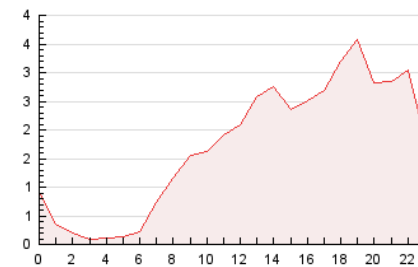

2. Secciones (Nacional)

	PAGINAS	%
HOME	7.217	17.45 %
RESTO	34.135	82.55 %

3. Por día del mes (Nacional)

Día	N. únicos	Visitas	Páginas	Día	N. únicos	Visitas	Páginas	Día	N. únicos	Visitas	Páginas
1	112	128	255	11	243	262	626	21	1.342	1.858	4.979
2	427	481	845	12	176	190	345	22	1.054	1.442	3.697
3	229	268	515	13	458	516	1.041	23	737	875	2.340
4	237	257	474	14	477	544	1.288	24	554	652	1.773
5	307	340	1.024	15	407	475	1.009	25	320	354	917
6	289	318	864	16	416	475	1.007	26	357	386	1.146
7	462	512	921	17	325	369	775	27	399	467	1.346
8	434	495	1.065	18	314	339	613	28	910	1.089	1.938
9	698	779	1.276	19	1.031	1.188	2.053	29	640	748	1.628
10	473	518	946	20	722	942	2.638	30	415	473	805
								31	417	493	1.203

4. Gráficas (Nacional)

4.1 Por día de la semana (promedio)

N. únicos / Visitas (x 100)

Páginas (x 100)

4.2 Por franja horaria (promedio)

Visitas (x 1000)

Páginas (x 1000)

4.3 Por meses