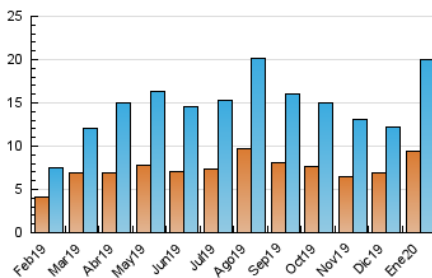

4.3 Por meses

N. únicos / Visitas (x 1000)