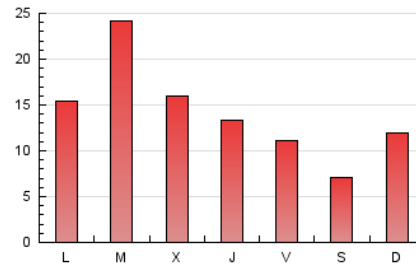

2. Secciones (Nacional e Internacional)

	PAGINAS	%
HOME	7.528	17.25 %
RESTO	36.115	82.75 %

3. Por día del mes (Nacional e Internacional)

Día	N. únicos	Visitas	Páginas	Día	N. únicos	Visitas	Páginas	Día	N. únicos	Visitas	Páginas
1	128	144	274	11	263	283	651	21	1.440	1.968	5.209
2	492	546	915	12	194	211	382	22	1.136	1.536	3.844
3	285	325	582	13	521	580	1.110	23	798	941	2.452
4	273	294	519	14	538	606	1.373	24	630	730	1.868
5	339	372	1.064	15	456	524	1.063	25	357	391	982
6	318	349	909	16	461	521	1.067	26	385	414	1.178
7	505	557	977	17	373	418	834	27	451	523	1.439
8	493	556	1.131	18	364	391	666	28	1.031	1.217	2.083
9	764	847	1.351	19	1.092	1.256	2.152	29	675	786	1.689
10	535	580	1.019	20	787	1.012	2.735	30	468	529	874
								31	459	537	1.251

4. Gráficas (Nacional e Internacional)

4.1 Por día de la semana (promedio)

N. únicos / Visitas (x 100)

Páginas (x 100)

4.2 Por franja horaria (promedio)

Visitas (x 1000)

Páginas (x 1000)

4.3 Por meses