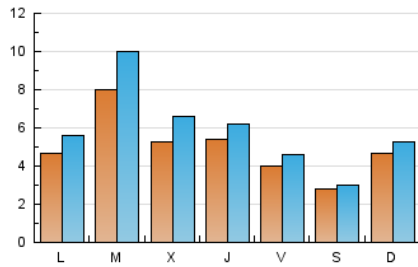

2. Secciones (Nacional)

	PAGINAS	%
HOME	7.217	17.45 %
RESTO	34.135	82.55 %

3. Por día del mes (Nacional)

Día	N. únicos	Visitas	Páginas	Día	N. únicos	Visitas	Páginas	Día	N. únicos	Visitas	Páginas
1	112	128	255	11	243	262	626	21	1.342	1.858	4.979
2	427	481	845	12	176	190	345	22	1.054	1.442	3.697
3	229	268	515	13	458	516	1.041	23	737	875	2.340
4	237	257	474	14	477	544	1.288	24	554	652	1.773
5	307	340	1.024	15	407	475	1.009	25	320	354	917
6	289	318	864	16	416	475	1.007	26	357	386	1.146
7	462	512	921	17	325	369	775	27	399	467	1.346
8	434	495	1.065	18	314	339	613	28	910	1.089	1.938
9	698	779	1.276	19	1.031	1.188	2.053	29	640	748	1.628
10	473	518	946	20	722	942	2.638	30	415	473	805
								31	417	493	1.203

4. Gráficas (Nacional)

4.1 Por día de la semana (promedio)

N. únicos / Visitas (x 100)

Páginas (x 100)

4.2 Por franja horaria (promedio)

Visitas (x 1000)

Páginas (x 1000)

4.3 Por meses