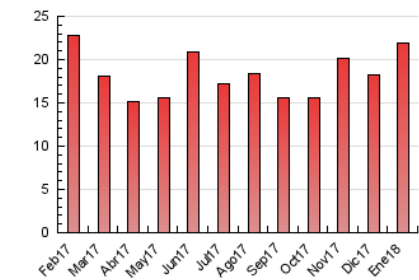

Páginas (x 1000)