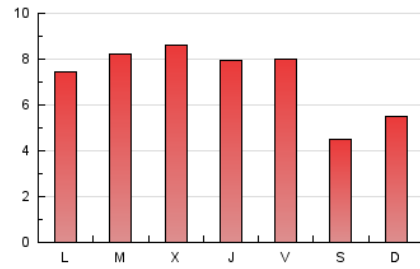

comarquesnord.cat
 els ports | maestral | maistranya

1. Cifras totales y promedios (Nacional e Internacional)

MES - AÑO	NAVEGADORES UNICOS	VISITAS	PAGINAS
Enero - 2018	4.761	9.654	22.519
PROMEDIO DIARIO	266	311	726
PROMEDIO LUNES-VIERNES	293	346	805
PROMEDIO SABADO-DOMINGO	189	213	500
PAGINAS / VISITAS	2,33		
DURACION MEDIA VISITAS	0:02:08		
DURACION MEDIA PAGINAS	0:01:36		

2. Secciones (Nacional e Internacional)

	PAGINAS	%
HOME	8.438	37.47 %
RESTO	14.081	62.53 %

3. Por día del mes (Nacional e Internacional)

Día	N. únicos	Visitas	Páginas	Día	N. únicos	Visitas	Páginas	Día	N. únicos	Visitas	Páginas
1	140	150	297	11	224	271	677	21	189	205	572
2	201	247	552	12	259	297	725	22	261	312	861
3	228	276	786	13	202	226	497	23	281	338	796
4	216	263	673	14	193	210	470	24	283	340	646
5	160	202	488	15	250	293	655	25	616	694	1.158
6	162	195	455	16	277	328	981	26	541	646	1.310
7	180	203	504	17	259	291	759	27	235	270	505
8	261	317	778	18	227	264	681	28	234	260	650
9	255	314	801	19	229	263	674	29	379	461	1.123
10	222	268	773	20	119	137	348	30	387	438	974
								31	585	675	1.350

4. Gráficas (Nacional e Internacional)

4.1 Por día de la semana (promedio)

N. únicos / Visitas (x 100)

Páginas (x 100)

4.2 Por franja horaria (promedio)

Visitas (x 1000)

Páginas (x 1000)

4.3 Por meses