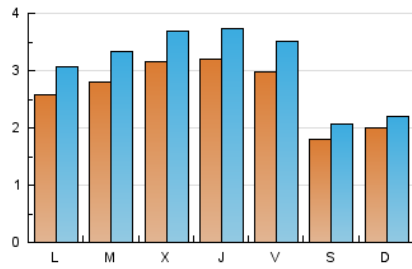

2. Secciones (Nacional e Internacional)

	PAGINAS	%
HOME	8.438	37.47 %
RESTO	14.081	62.53 %

3. Por día del mes (Nacional e Internacional)

Día	N. únicos	Visitas	Páginas	Día	N. únicos	Visitas	Páginas	Día	N. únicos	Visitas	Páginas
1	140	150	297	11	224	271	677	21	189	205	572
2	201	247	552	12	259	297	725	22	261	312	861
3	228	276	786	13	202	226	497	23	281	338	796
4	216	263	673	14	193	210	470	24	283	340	646
5	160	202	488	15	250	293	655	25	616	694	1.158
6	162	195	455	16	277	328	981	26	541	646	1.310
7	180	203	504	17	259	291	759	27	235	270	505
8	261	317	778	18	227	264	681	28	234	260	650
9	255	314	801	19	229	263	674	29	379	461	1.123
10	222	268	773	20	119	137	348	30	387	438	974
								31	585	675	1.350

4. Gráficas (Nacional e Internacional)

4.1 Por día de la semana (promedio)

N. únicos / Visitas (x 100)

Páginas (x 100)

4.2 Por franja horaria (promedio)

Visitas (x 1000)

Páginas (x 1000)

4.3 Por meses