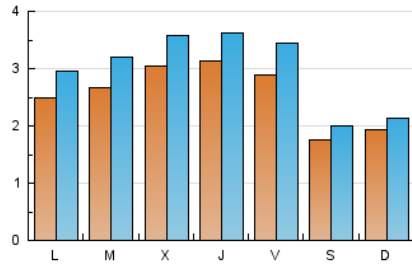

2. Secciones (Nacional)

	PAGINAS	%
HOME	8.234	37.52 %
RESTO	13.711	62.48 %

3. Por día del mes (Nacional)

Día	N. únicos	Visitas	Páginas	Día	N. únicos	Visitas	Páginas	Día	N. únicos	Visitas	Páginas
1	136	146	287	11	220	262	661	21	183	197	560
2	197	239	540	12	243	280	691	22	251	301	833
3	222	269	757	13	197	221	491	23	273	329	776
4	207	252	641	14	186	203	460	24	279	335	639
5	158	199	478	15	243	286	645	25	603	680	1.137
6	157	190	449	16	245	296	946	26	530	633	1.293
7	175	198	498	17	252	284	743	27	227	259	485
8	243	299	756	18	220	256	668	28	228	253	641
9	249	308	779	19	228	262	673	29	366	448	1.109
10	208	249	748	20	117	130	338	30	371	422	956
								31	563	653	1.267

4. Gráficas (Nacional)

4.1 Por día de la semana (promedio)

N. únicos / Visitas (x 100)

Páginas (x 100)

4.2 Por franja horaria (promedio)

Visitas (x 1000)

Páginas (x 1000)

4.3 Por meses