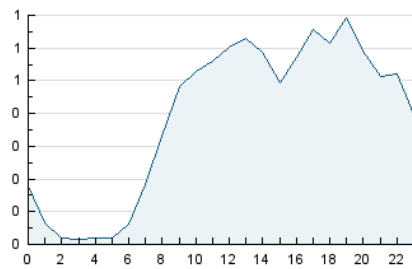

2. Secciones (Nacional)

	PAGINAS	%
HOME	8.234	37.52 %
RESTO	13.711	62.48 %

3. Por día del mes (Nacional)

Día	N. únicos	Visitas	Páginas	Día	N. únicos	Visitas	Páginas	Día	N. únicos	Visitas	Páginas
1	136	146	287	11	220	262	661	21	183	197	560
2	197	239	540	12	243	280	691	22	251	301	833
3	222	269	757	13	197	221	491	23	273	329	776
4	207	252	641	14	186	203	460	24	279	335	639
5	158	199	478	15	243	286	645	25	603	680	1.137
6	157	190	449	16	245	296	946	26	530	633	1.293
7	175	198	498	17	252	284	743	27	227	259	485
8	243	299	756	18	220	256	668	28	228	253	641
9	249	308	779	19	228	262	673	29	366	448	1.109
10	208	249	748	20	117	130	338	30	371	422	956
								31	563	653	1.267

4. Gráficas (Nacional)

4.1 Por día de la semana (promedio)

N. únicos / Visitas (x 100)

Páginas (x 100)

4.2 Por franja horaria (promedio)

Visitas (x 1000)

Páginas (x 1000)

4.3 Por meses