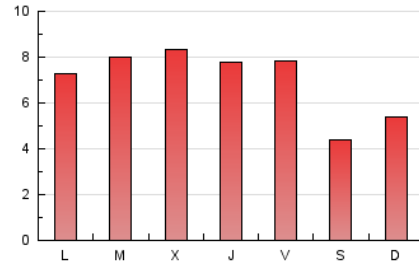

2. Secciones (Nacional)

	PAGINAS	%
HOME	8.234	37.52 %
RESTO	13.711	62.48 %

3. Por día del mes (Nacional)

Día	N. únicos	Visitas	Páginas	Día	N. únicos	Visitas	Páginas	Día	N. únicos	Visitas	Páginas
1	136	146	287	11	220	262	661	21	183	197	560
2	197	239	540	12	243	280	691	22	251	301	833
3	222	269	757	13	197	221	491	23	273	329	776
4	207	252	641	14	186	203	460	24	279	335	639
5	158	199	478	15	243	286	645	25	603	680	1.137
6	157	190	449	16	245	296	946	26	530	633	1.293
7	175	198	498	17	252	284	743	27	227	259	485
8	243	299	756	18	220	256	668	28	228	253	641
9	249	308	779	19	228	262	673	29	366	448	1.109
10	208	249	748	20	117	130	338	30	371	422	956
								31	563	653	1.267

4. Gráficas (Nacional)

4.1 Por día de la semana (promedio)

N. únicos / Visitas (x 100)

Páginas (x 100)

4.2 Por franja horaria (promedio)

Visitas (x 1000)

Páginas (x 1000)

4.3 Por meses