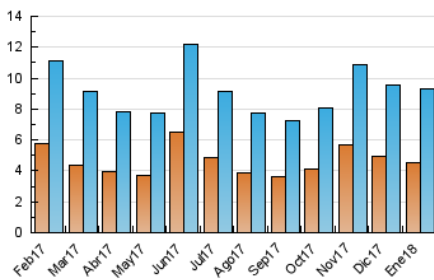

2. Secciones (Nacional)

	PAGINAS	%
HOME	8.234	37.52 %
RESTO	13.711	62.48 %

3. Por día del mes (Nacional)

Día	N. únicos	Visitas	Páginas	Día	N. únicos	Visitas	Páginas	Día	N. únicos	Visitas	Páginas
1	136	146	287	11	220	262	661	21	183	197	560
2	197	239	540	12	243	280	691	22	251	301	833
3	222	269	757	13	197	221	491	23	273	329	776
4	207	252	641	14	186	203	460	24	279	335	639
5	158	199	478	15	243	286	645	25	603	680	1.137
6	157	190	449	16	245	296	946	26	530	633	1.293
7	175	198	498	17	252	284	743	27	227	259	485
8	243	299	756	18	220	256	668	28	228	253	641
9	249	308	779	19	228	262	673	29	366	448	1.109
10	208	249	748	20	117	130	338	30	371	422	956
								31	563	653	1.267

4. Gráficas (Nacional)

4.1 Por día de la semana (promedio)

N. únicos / Visitas (x 100)

Páginas (x 100)

4.2 Por franja horaria (promedio)

Visitas (x 1000)

Páginas (x 1000)

4.3 Por meses

N. únicos / Visitas (x 1000)

Páginas (x 1000)

5. Observaciones

Este Medio Electrónico de Comunicación ha sido medido por la herramienta Google Analytics de Google

6. Definiciones básicas (Para más información ver Normas Técnicas para el Control de los Medios Electrónicos de Comunicación)

Visita:

Una secuencia ininterrumpida de páginas servidas a un usuario válido. Si dicho usuario no realiza peticiones de páginas en un periodo de tiempo (30 min) la siguiente petición constituirá el inicio de una nueva visita.