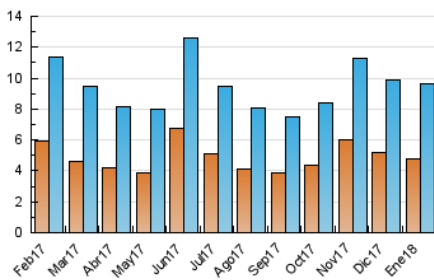

4.3 Por meses

N. únicos / Visitas (x 1000)