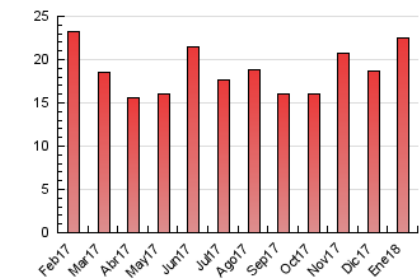

Páginas (x 1000)