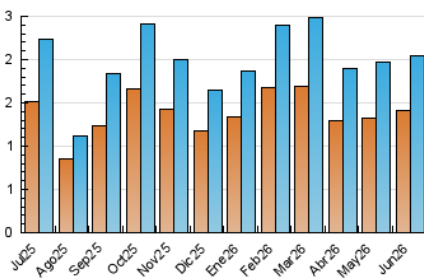

4.3 Por meses

N. únicos / Visitas (x 1000)