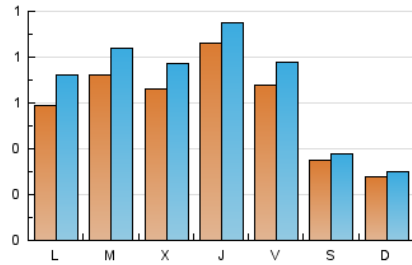

1. Cifras totales y promedios (Nacional e Internacional)

MES - AÑO	NAVEGADORES UNICOS	VISITAS	PAGINAS
Junio - 2026	1.417	2.046	2.610
PROMEDIO DIARIO	59	68	87
PROMEDIO LUNES-VIERNES	70	81	104
PROMEDIO SABADO-DOMINGO	31	34	41
PAGINAS / VISITAS	1,27		
DURACION MEDIA VISITAS	0:02:12		
TIEMPO INTERACCIÓN MEDIO	0:00:59		

2. Secciones (Nacional e Internacional)

	PAGINAS	%
HOME	552	21.15 %
RESTO	2.058	78.85 %

3. Por día del mes (Nacional e Internacional)

Día	N. únicos	Visitas	Páginas	Día	N. únicos	Visitas	Páginas	Día	N. únicos	Visitas	Páginas
1	63	79	111	11	103	111	133	21	28	30	44
2	71	90	113	12	79	91	128	22	48	56	68
3	88	105	129	13	52	55	67	23	55	60	82
4	68	76	95	14	32	36	38	24	25	25	25
5	47	54	64	15	87	110	148	25	54	61	79
6	25	29	35	16	124	146	181	26	51	60	77
7	30	31	41	17	80	99	131	27	16	18	23
8	42	49	68	18	119	131	154	28	20	22	23
9	67	73	104	19	94	107	124	29	56	64	87
10	70	79	118	20	46	51	56	30	44	52	64

4. Gráficas (Nacional e Internacional)

4.1 Por día de la semana (promedio)

N. únicos / Visitas (x 100)

Páginas (x 100)

4.2 Por franja horaria (promedio)

Visitas_ (x 1000)

Páginas (x 1000)

4.3 Por meses