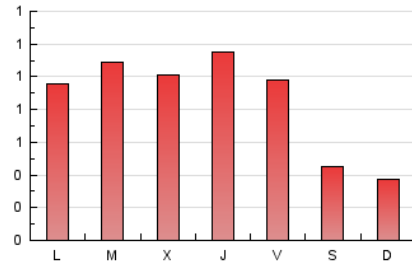

1. Cifras totales y promedios (Nacional e Internacional)

MES - AÑO	NAVEGADORES UNICOS	VISITAS	PAGINAS
Junio - 2026	1.417	2.046	2.610
PROMEDIO DIARIO	59	68	87
PROMEDIO LUNES-VIERNES	70	81	104
PROMEDIO SABADO-DOMINGO	31	34	41
PAGINAS / VISITAS	1,27		
DURACION MEDIA VISITAS	0:02:12		
TIEMPO INTERACCIÓN MEDIO	0:00:59		

2. Secciones (Nacional e Internacional)

	PAGINAS	%
HOME	552	21.15 %
RESTO	2.058	78.85 %

3. Por día del mes (Nacional e Internacional)

Día	N. únicos	Visitas	Páginas	Día	N. únicos	Visitas	Páginas	Día	N. únicos	Visitas	Páginas
1	63	79	111	11	103	111	133	21	28	30	44
2	71	90	113	12	79	91	128	22	48	56	68
3	88	105	129	13	52	55	67	23	55	60	82
4	68	76	95	14	32	36	38	24	25	25	25
5	47	54	64	15	87	110	148	25	54	61	79
6	25	29	35	16	124	146	181	26	51	60	77
7	30	31	41	17	80	99	131	27	16	18	23
8	42	49	68	18	119	131	154	28	20	22	23
9	67	73	104	19	94	107	124	29	56	64	87
10	70	79	118	20	46	51	56	30	44	52	64

4. Gráficas (Nacional e Internacional)

4.1 Por día de la semana (promedio)

N. únicos / Visitas (x 100)

Páginas (x 100)

4.2 Por franja horaria (promedio)

Visitas_ (x 1000)

Páginas (x 1000)

4.3 Por meses