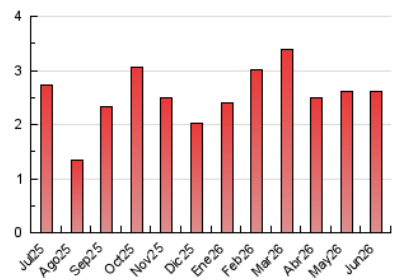

1. Cifras totales y promedios (Nacional)

MES - AÑO	NAVEGADORES UNICOS	VISITAS	PAGINAS
Junio - 2026	1.412	2.041	2.603
PROMEDIO DIARIO	59	68	87
PROMEDIO LUNES-VIERNES	70	81	104
PROMEDIO SABADO-DOMINGO	31	34	41
PAGINAS / VISITAS	1,27		
DURACION MEDIA VISITAS	0:02:12		
TIEMPO INTERACCIÓN MEDIO	0:00:59		

2. Secciones (Nacional)

	PAGINAS	%
HOME	552	21.21 %
RESTO	2.051	78.79 %

3. Por día del mes (Nacional)

Día	N. únicos	Visitas	Páginas	Día	N. únicos	Visitas	Páginas	Día	N. únicos	Visitas	Páginas
1	63	79	111	11	103	111	133	21	28	30	44
2	71	90	113	12	79	91	128	22	48	56	68
3	88	105	129	13	52	55	67	23	54	59	81
4	68	76	95	14	31	35	37	24	25	25	25
5	47	54	64	15	87	110	148	25	54	61	79
6	25	29	35	16	123	145	179	26	51	60	77
7	30	31	41	17	80	99	131	27	16	18	23
8	42	49	68	18	119	131	154	28	20	22	23
9	66	72	103	19	94	107	124	29	56	64	87
10	69	78	116	20	46	51	56	30	44	52	64

4. Gráficas (Nacional)

4.1 Por día de la semana (promedio)

N. únicos / Visitas (x 100)

Páginas (x 100)

4.2 Por franja horaria (promedio)

Visitas_ (x 1000)

Páginas (x 1000)

4.3 Por meses

N. únicos / Visitas (x 1000)

Páginas (x 1000)

5. Observaciones

Este Medio Electrónico de Comunicación ha sido medido por la herramienta Google Analytics de Google (GA4).

6. Definiciones básicas (Para más información ver Normas Técnicas para el Control de los Medios Electrónicos de Comunicación)