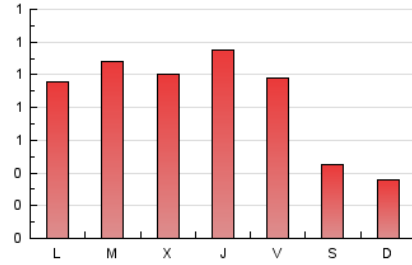

1. Cifras totales y promedios (Nacional)

MES - AÑO	NAVEGADORES UNICOS	VISITAS	PAGINAS
Junio - 2026	1.412	2.041	2.603
PROMEDIO DIARIO	59	68	87
PROMEDIO LUNES-VIERNES	70	81	104
PROMEDIO SABADO-DOMINGO	31	34	41
PAGINAS / VISITAS	1,27		
DURACION MEDIA VISITAS	0:02:12		
TIEMPO INTERACCIÓN MEDIO	0:00:59		

2. Secciones (Nacional)

	PAGINAS	%
HOME	552	21.21 %
RESTO	2.051	78.79 %

3. Por día del mes (Nacional)

Día	N. únicos	Visitas	Páginas	Día	N. únicos	Visitas	Páginas	Día	N. únicos	Visitas	Páginas
1	63	79	111	11	103	111	133	21	28	30	44
2	71	90	113	12	79	91	128	22	48	56	68
3	88	105	129	13	52	55	67	23	54	59	81
4	68	76	95	14	31	35	37	24	25	25	25
5	47	54	64	15	87	110	148	25	54	61	79
6	25	29	35	16	123	145	179	26	51	60	77
7	30	31	41	17	80	99	131	27	16	18	23
8	42	49	68	18	119	131	154	28	20	22	23
9	66	72	103	19	94	107	124	29	56	64	87
10	69	78	116	20	46	51	56	30	44	52	64

4. Gráficas (Nacional)

4.1 Por día de la semana (promedio)

N. únicos / Visitas (x 100)

Páginas (x 100)

4.2 Por franja horaria (promedio)

Visitas_ (x 1000)

Páginas (x 1000)

4.3 Por meses