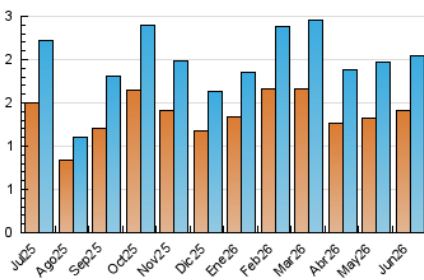

1. Cifras totales y promedios (Nacional)

MES - AÑO	NAVEGADORES UNICOS	VISITAS	PAGINAS
Junio - 2026	1.412	2.041	2.603
PROMEDIO DIARIO	59	68	87
PROMEDIO LUNES-VIERNES	70	81	104
PROMEDIO SABADO-DOMINGO	31	34	41
PAGINAS / VISITAS	1,27		
DURACION MEDIA VISITAS	0:02:12		
TIEMPO INTERACCIÓN MEDIO	0:00:59		

2. Secciones (Nacional)

	PAGINAS	%
HOME	552	21.21 %
RESTO	2.051	78.79 %

3. Por día del mes (Nacional)

Día	N. únicos	Visitas	Páginas	Día	N. únicos	Visitas	Páginas	Día	N. únicos	Visitas	Páginas
1	63	79	111	11	103	111	133	21	28	30	44
2	71	90	113	12	79	91	128	22	48	56	68
3	88	105	129	13	52	55	67	23	54	59	81
4	68	76	95	14	31	35	37	24	25	25	25
5	47	54	64	15	87	110	148	25	54	61	79
6	25	29	35	16	123	145	179	26	51	60	77
7	30	31	41	17	80	99	131	27	16	18	23
8	42	49	68	18	119	131	154	28	20	22	23
9	66	72	103	19	94	107	124	29	56	64	87
10	69	78	116	20	46	51	56	30	44	52	64

4. Gráficas (Nacional)

4.1 Por día de la semana (promedio)

N. únicos / Visitas (x 100)

Páginas (x 100)

4.2 Por franja horaria (promedio)

Visitas_ (x 1000)

Páginas (x 1000)

4.3 Por meses

N. únicos / Visitas (x 1000)

Páginas (x 1000)

5. Observaciones

Este Medio Electrónico de Comunicación ha sido medido por la herramienta Google Analytics de Google (GA4).

6. Definiciones básicas (Para más información ver Normas Técnicas para el Control de los Medios Electrónicos de Comunicación)