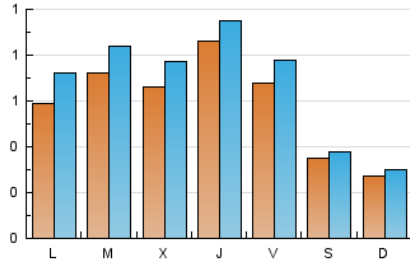

1. Cifras totales y promedios (Nacional)

MES - AÑO	NAVEGADORES UNICOS	VISITAS	PAGINAS
Junio - 2026	1.412	2.041	2.603
PROMEDIO DIARIO	59	68	87
PROMEDIO LUNES-VIERNES	70	81	104
PROMEDIO SABADO-DOMINGO	31	34	41
PAGINAS / VISITAS	1,27		
DURACION MEDIA VISITAS	0:02:12		
TIEMPO INTERACCIÓN MEDIO	0:00:59		

2. Secciones (Nacional)

	PAGINAS	%
HOME	552	21.21 %
RESTO	2.051	78.79 %

3. Por día del mes (Nacional)

Día	N. únicos	Visitas	Páginas	Día	N. únicos	Visitas	Páginas	Día	N. únicos	Visitas	Páginas
1	63	79	111	11	103	111	133	21	28	30	44
2	71	90	113	12	79	91	128	22	48	56	68
3	88	105	129	13	52	55	67	23	54	59	81
4	68	76	95	14	31	35	37	24	25	25	25
5	47	54	64	15	87	110	148	25	54	61	79
6	25	29	35	16	123	145	179	26	51	60	77
7	30	31	41	17	80	99	131	27	16	18	23
8	42	49	68	18	119	131	154	28	20	22	23
9	66	72	103	19	94	107	124	29	56	64	87
10	69	78	116	20	46	51	56	30	44	52	64

4. Gráficas (Nacional)

4.1 Por día de la semana (promedio)

N. únicos / Visitas (x 100)

Páginas (x 100)

4.2 Por franja horaria (promedio)

Visitas_ (x 1000)

Páginas (x 1000)

4.3 Por meses