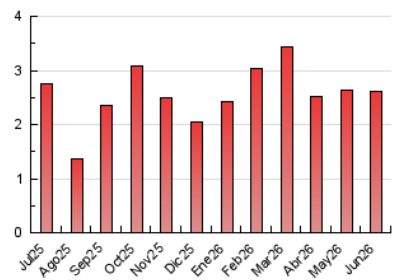

Páginas (x 1000)