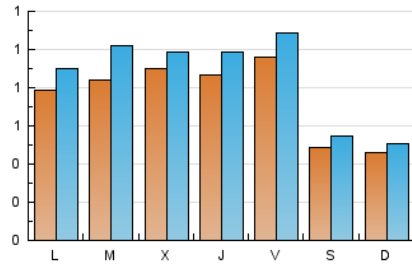

1. Cifras totales y promedios (Nacional e Internacional)

MES - AÑO	NAVEGADORES UNICOS	VISITAS	PAGINAS
Junio - 2024	1.881	2.520	3.819
PROMEDIO DIARIO	74	84	127
PROMEDIO LUNES-VIERNES	87	100	157
PROMEDIO SABADO-DOMINGO	47	53	68
PAGINAS / VISITAS	1,52		
DURACION MEDIA VISITAS	0:02:03		
TIEMPO INTERACCIÓN MEDIO	0:00:49		

2. Secciones (Nacional e Internacional)

	PAGINAS	%
HOME	1.245	32.60 %
RESTO	2.574	67.40 %

3. Por día del mes (Nacional e Internacional)

Día	N. únicos	Visitas	Páginas	Día	N. únicos	Visitas	Páginas	Día	N. únicos	Visitas	Páginas
1	62	70	84	11	79	95	111	21	91	105	130
2	64	69	78	12	102	121	142	22	47	49	60
3	72	83	102	13	80	90	110	23	29	32	45
4	89	112	134	14	94	112	131	24	46	48	63
5	80	95	112	15	57	65	90	25	91	112	128
6	79	87	97	16	48	51	62	26	79	70	809
7	104	114	141	17	94	112	122	27	102	117	173
8	34	42	65	18	76	87	111	28	94	104	120
9	40	48	73	19	98	111	145	29	44	47	59
10	104	117	150	20	87	101	111	30	47	54	61

4. Gráficas (Nacional e Internacional)

4.1 Por día de la semana (promedio)

N. únicos / Visitas (x 100)

Páginas (x 100)

4.2 Por franja horaria (promedio)

Visitas_ (x 1000)

Páginas (x 1000)

4.3 Por meses