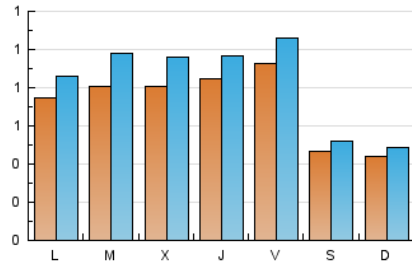

1. Cifras totales y promedios (Nacional)

MES - AÑO	NAVEGADORES UNICOS	VISITAS	PAGINAS
Junio - 2024	1.777	2.437	3.067
PROMEDIO DIARIO	70	81	102
PROMEDIO LUNES-VIERNES	83	97	121
PROMEDIO SABADO-DOMINGO	45	51	66
PAGINAS / VISITAS	1,26		
DURACION MEDIA VISITAS	0:02:06		
TIEMPO INTERACCIÓN MEDIO	0:00:44		

2. Secciones (Nacional)

	PAGINAS	%
HOME	569	18.55 %
RESTO	2.498	81.45 %

3. Por día del mes (Nacional)

Día	N. únicos	Visitas	Páginas	Día	N. únicos	Visitas	Páginas	Día	N. únicos	Visitas	Páginas
1	59	67	81	11	76	92	107	21	88	102	124
2	63	68	77	12	98	117	138	22	44	46	57
3	70	81	100	13	78	88	108	23	28	31	44
4	86	108	131	14	94	112	131	24	43	45	60
5	78	93	110	15	57	65	90	25	87	108	124
6	76	84	94	16	47	50	61	26	56	69	148
7	96	106	133	17	88	106	116	27	99	114	170
8	30	38	61	18	73	84	104	28	92	102	118
9	38	46	71	19	93	106	139	29	43	46	58
10	99	112	144	20	87	101	111	30	43	50	57

4. Gráficas (Nacional)

4.1 Por día de la semana (promedio)

N. únicos / Visitas (x 100)

Páginas (x 100)

4.2 Por franja horaria (promedio)

Visitas_ (x 1000)

Páginas (x 1000)

4.3 Por meses