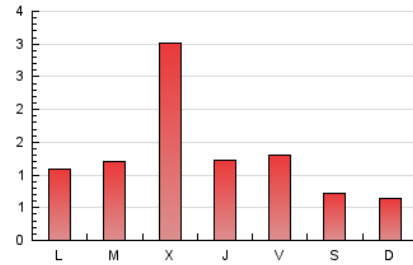

1. Cifras totales y promedios (Nacional e Internacional)

MES - AÑO	NAVEGADORES UNICOS	VISITAS	PAGINAS
Junio - 2024	1.881	2.520	3.819
PROMEDIO DIARIO	74	84	127
PROMEDIO LUNES-VIERNES	87	100	157
PROMEDIO SABADO-DOMINGO	47	53	68
PAGINAS / VISITAS	1,52		
DURACION MEDIA VISITAS	0:02:03		
TIEMPO INTERACCIÓN MEDIO	0:00:49		

2. Secciones (Nacional e Internacional)

	PAGINAS	%
HOME	1.245	32.60 %
RESTO	2.574	67.40 %

3. Por día del mes (Nacional e Internacional)

Día	N. únicos	Visitas	Páginas	Día	N. únicos	Visitas	Páginas	Día	N. únicos	Visitas	Páginas
1	62	70	84	11	79	95	111	21	91	105	130
2	64	69	78	12	102	121	142	22	47	49	60
3	72	83	102	13	80	90	110	23	29	32	45
4	89	112	134	14	94	112	131	24	46	48	63
5	80	95	112	15	57	65	90	25	91	112	128
6	79	87	97	16	48	51	62	26	79	70	809
7	104	114	141	17	94	112	122	27	102	117	173
8	34	42	65	18	76	87	111	28	94	104	120
9	40	48	73	19	98	111	145	29	44	47	59
10	104	117	150	20	87	101	111	30	47	54	61

4. Gráficas (Nacional e Internacional)

4.1 Por día de la semana (promedio)

N. únicos / Visitas (x 100)

Páginas (x 100)

4.2 Por franja horaria (promedio)

Visitas_ (x 1000)

Páginas (x 1000)

4.3 Por meses