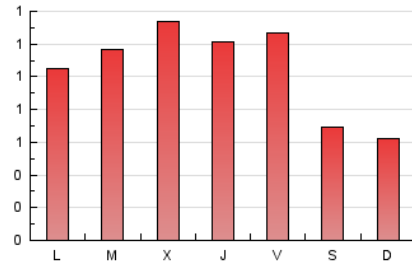

1. Cifras totales y promedios (Nacional)

MES - AÑO	NAVEGADORES UNICOS	VISITAS	PAGINAS
Junio - 2024	1.777	2.437	3.067
PROMEDIO DIARIO	70	81	102
PROMEDIO LUNES-VIERNES	83	97	121
PROMEDIO SABADO-DOMINGO	45	51	66
PAGINAS / VISITAS	1,26		
DURACION MEDIA VISITAS	0:02:06		
TIEMPO INTERACCIÓN MEDIO	0:00:44		

2. Secciones (Nacional)

	PAGINAS	%
HOME	569	18.55 %
RESTO	2.498	81.45 %

3. Por día del mes (Nacional)

Día	N. únicos	Visitas	Páginas	Día	N. únicos	Visitas	Páginas	Día	N. únicos	Visitas	Páginas
1	59	67	81	11	76	92	107	21	88	102	124
2	63	68	77	12	98	117	138	22	44	46	57
3	70	81	100	13	78	88	108	23	28	31	44
4	86	108	131	14	94	112	131	24	43	45	60
5	78	93	110	15	57	65	90	25	87	108	124
6	76	84	94	16	47	50	61	26	56	69	148
7	96	106	133	17	88	106	116	27	99	114	170
8	30	38	61	18	73	84	104	28	92	102	118
9	38	46	71	19	93	106	139	29	43	46	58
10	99	112	144	20	87	101	111	30	43	50	57

4. Gráficas (Nacional)

4.1 Por día de la semana (promedio)

N. únicos / Visitas (x 100)

Páginas (x 100)

4.2 Por franja horaria (promedio)

Visitas_ (x 1000)

Páginas (x 1000)

4.3 Por meses