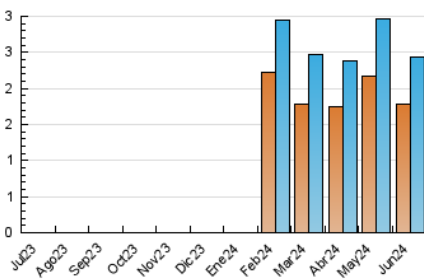

1. Cifras totales y promedios (Nacional)

MES - AÑO	NAVEGADORES UNICOS	VISITAS	PAGINAS
Junio - 2024	1.777	2.437	3.067
PROMEDIO DIARIO	70	81	102
PROMEDIO LUNES-VIERNES	83	97	121
PROMEDIO SABADO-DOMINGO	45	51	66
PAGINAS / VISITAS	1,26		
DURACION MEDIA VISITAS	0:02:06		
TIEMPO INTERACCIÓN MEDIO	0:00:44		

2. Secciones (Nacional)

	PAGINAS	%
HOME	569	18.55 %
RESTO	2.498	81.45 %

3. Por día del mes (Nacional)

Día	N. únicos	Visitas	Páginas	Día	N. únicos	Visitas	Páginas	Día	N. únicos	Visitas	Páginas
1	59	67	81	11	76	92	107	21	88	102	124
2	63	68	77	12	98	117	138	22	44	46	57
3	70	81	100	13	78	88	108	23	28	31	44
4	86	108	131	14	94	112	131	24	43	45	60
5	78	93	110	15	57	65	90	25	87	108	124
6	76	84	94	16	47	50	61	26	56	69	148
7	96	106	133	17	88	106	116	27	99	114	170
8	30	38	61	18	73	84	104	28	92	102	118
9	38	46	71	19	93	106	139	29	43	46	58
10	99	112	144	20	87	101	111	30	43	50	57

4. Gráficas (Nacional)

4.1 Por día de la semana (promedio)

N. únicos / Visitas (x 100)

Páginas (x 100)

4.2 Por franja horaria (promedio)

Visitas_ (x 1000)

Páginas (x 1000)

4.3 Por meses

N. únicos / Visitas (x 1000)

Páginas (x 1000)

5. Observaciones

Este Medio Electrónico de Comunicación ha sido medido por la herramienta Google Analytics de Google (GA4)

6. Definiciones básicas (Para más información ver Normas Técnicas para el Control de los Medios Electrónicos de Comunicación)