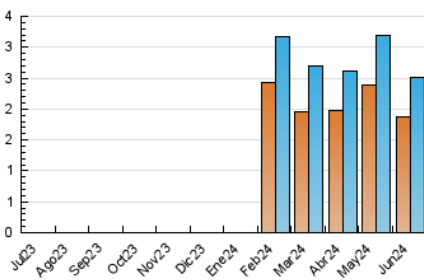

4.3 Por meses

N. únicos / Visitas (x 1000)