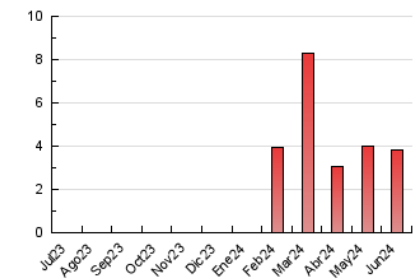

Páginas (x 1000)