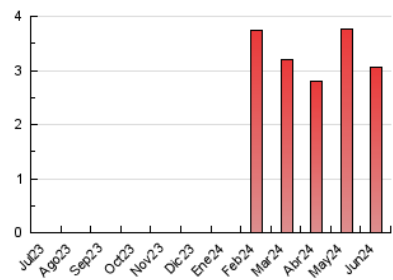

Páginas (x 1000)