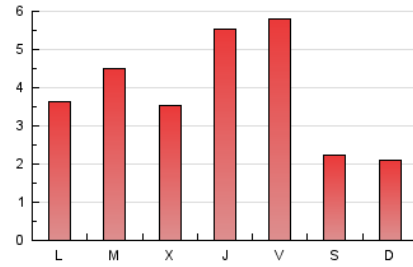

Páginas (x 100)