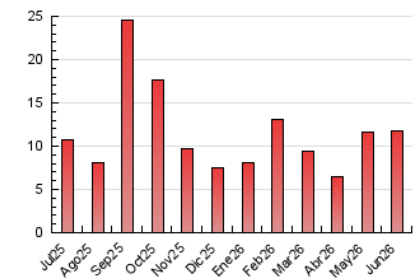

#### 3. Por día del mes (Nacional)

Día	N. únicos	Visitas	Páginas	Día	N. únicos	Visitas	Páginas	Día	N. únicos	Visitas	Páginas
<b>1</b>	190	219	345	<b>11</b>	193	240	379	<b>21</b>	60	69	78
<b>2</b>	317	350	495	<b>12</b>	280	339	480	<b>22</b>	181	225	419
<b>3</b>	333	393	556	<b>13</b>	89	96	121	<b>23</b>	140	181	251
<b>4</b>	754	832	1.076	<b>14</b>	73	85	179	<b>24</b>	73	80	110
<b>5</b>	454	517	691	<b>15</b>	138	164	294	<b>25</b>	169	219	383
<b>6</b>	309	336	428	<b>16</b>	159	194	369	<b>26</b>	336	415	658
<b>7</b>	252	273	333	<b>17</b>	156	191	335	<b>27</b>	114	129	184
<b>8</b>	234	280	429	<b>18</b>	141	189	379	<b>28</b>	133	150	246
<b>9</b>	237	293	467	<b>19</b>	275	315	487	<b>29</b>	179	209	324
<b>10</b>	190	233	405	<b>20</b>	116	126	162	<b>30</b>	343	424	664

#### 4.1 Por día de la semana (promedio)

N. únicos / Visitas (x 100)

Páginas (x 100)

#### 4.2 Por franja horaria (promedio)

Visitas\_ (x 1000)

Páginas (x 1000)

#### 4.3 Por meses

N. únicos / Visitas (x 1000)

Páginas (x 1000)