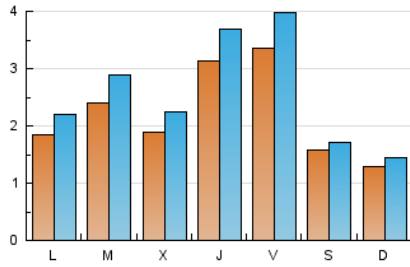

4. Gráficas (Nacional)

4.1 Por día de la semana (promedio)

N. únicos / Visitas (x 100)