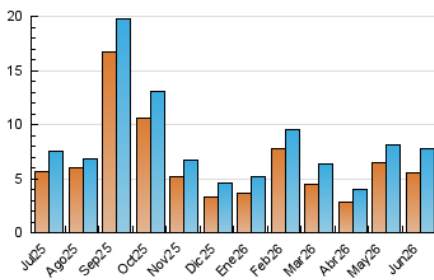

#### 4.1 Por día de la semana (promedio)

N. únicos / Visitas (x 100)

Páginas (x 100)

#### 4.2 Por franja horaria (promedio)

Visitas\_ (x 1000)

Páginas (x 1000)

#### 4.3 Por meses

N. únicos / Visitas (x 1000)

Páginas (x 1000)

## 5. Observaciones

Este Medio Electrónico de Comunicación ha sido medido por la herramienta Google Analytics de Google (GA4).