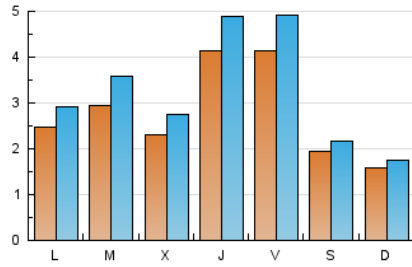

4. Gráficas (Nacional e Internacional)

4.1 Por día de la semana (promedio)

N. únicos / Visitas (x 100)