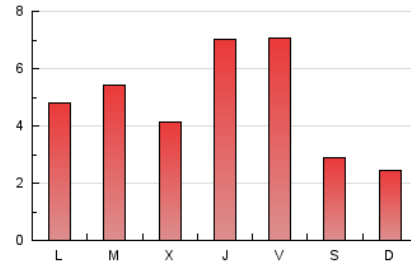

### 1. Cifras totales y promedios (Nacional e Internacional)

MES - AÑO	NAVEGADORES UNICOS	VISITAS	PAGINAS
Junio - 2026	6.768	9.898	14.546
<b>PROMEDIO DIARIO</b>	<b>279</b>	<b>329</b>	<b>485</b>
<b>PROMEDIO LUNES-VIERNES</b>	316	377	564
<b>PROMEDIO SABADO-DOMINGO</b>	177	197	268
<b>PAGINAS / VISITAS</b>	1,48		
<b>DURACION MEDIA VISITAS</b>	0:03:37		
<b>TIEMPO INTERACCIÓN MEDIO</b>	0:01:15		

### 3. Por día del mes (Nacional e Internacional)

Día	N. únicos	Visitas	Páginas	Día	N. únicos	Visitas	Páginas	Día	N. únicos	Visitas	Páginas
<b>1</b>	279	316	466	<b>11</b>	318	389	566	<b>21</b>	73	82	96
<b>2</b>	365	407	557	<b>12</b>	321	388	545	<b>22</b>	265	329	564
<b>3</b>	368	430	593	<b>13</b>	112	122	156	<b>23</b>	184	237	328
<b>4</b>	943	1.058	1.347	<b>14</b>	112	124	222	<b>24</b>	102	110	158
<b>5</b>	538	624	838	<b>15</b>	196	232	384	<b>25</b>	233	297	492
<b>6</b>	376	415	525	<b>16</b>	195	235	423	<b>26</b>	451	553	840
<b>7</b>	286	311	377	<b>17</b>	222	278	436	<b>27</b>	153	179	256
<b>8</b>	272	322	488	<b>18</b>	160	215	410	<b>28</b>	164	184	289
<b>9</b>	282	348	531	<b>19</b>	351	407	597	<b>29</b>	220	265	501
<b>10</b>	226	278	466	<b>20</b>	140	155	223	<b>30</b>	450	567	872

#### 4. Gráficas (Nacional e Internacional)

##### 4.1 Por día de la semana (promedio)

N. únicos / Visitas (x 100)

Páginas (x 100)