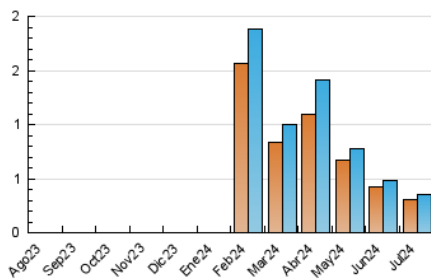

4.3 Por meses

N. únicos / Visitas (x 1000)