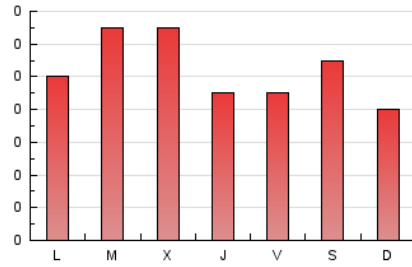

DPMAGAZINE

1. Cifras totales y promedios (Nacional)

MES - AÑO	NAVEGADORES UNICOS	VISITAS	PAGINAS
Julio - 2024	212	252	323
PROMEDIO DIARIO	8	8	10
PROMEDIO LUNES-VIERNES	8	8	11
PROMEDIO SABADO-DOMINGO	7	8	9
PAGINAS / VISITAS	1,28		
DURACION MEDIA VISITAS	0:00:24		
TIEMPO INTERACCIÓN MEDIO	-		

2. Secciones (Nacional)

	PAGINAS	%
HOME	23	7.12 %
RESTO	300	92.88 %

3. Por día del mes (Nacional)

Día	N. únicos	Visitas	Páginas	Día	N. únicos	Visitas	Páginas	Día	N. únicos	Visitas	Páginas
1	9	10	11	11	7	7	7	21	9	11	12
2	13	13	17	12	7	7	7	22	9	9	12
3	11	12	14	13	6	6	6	23	10	12	16
4	8	8	12	14	5	5	6	24	14	14	27
5	6	6	9	15	5	6	10	25	6	6	6
6	11	11	17	16	7	7	7	26	8	8	11
7	6	6	6	17	4	4	4	27	5	5	5
8	7	8	12	18	9	9	12	28	4	4	7
9	10	11	13	19	6	6	7	29	3	3	3
10	8	9	13	20	12	12	14	30	10	10	11
								31	7	7	9

4. Gráficas (Nacional)

4.1 Por día de la semana (promedio)

N. únicos / Visitas (x 100)

Páginas (x 100)

4.2 Por franja horaria (promedio)

Visitas_ (x 1000)

Páginas (x 1000)

4.3 Por meses