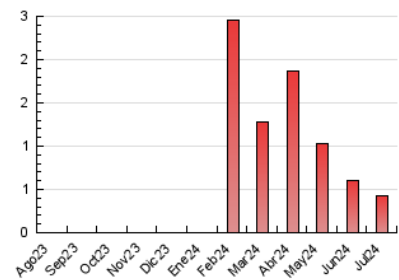

Páginas (x 1000)