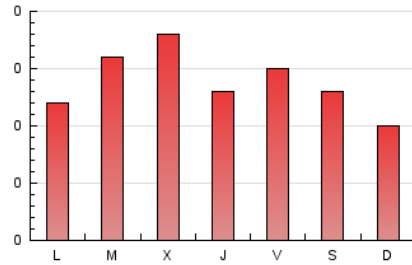

DPMAGAZINE

1. Cifras totales y promedios (Nacional e Internacional)

MES - AÑO	NAVEGADORES UNICOS	VISITAS	PAGINAS
Julio - 2024	301	350	426
PROMEDIO DIARIO	11	11	14
PROMEDIO LUNES-VIERNES	11	12	15
PROMEDIO SABADO-DOMINGO	9	10	11
PAGINAS / VISITAS	1,22		
DURACION MEDIA VISITAS	0:00:19		
TIEMPO INTERACCIÓN MEDIO	-		

2. Secciones (Nacional e Internacional)

	PAGINAS	%
HOME	45	10.56 %
RESTO	381	89.44 %

3. Por día del mes (Nacional e Internacional)

Día	N. únicos	Visitas	Páginas	Día	N. únicos	Visitas	Páginas	Día	N. únicos	Visitas	Páginas
1	11	12	13	11	8	8	8	21	10	12	13
2	15	15	19	12	13	14	14	22	12	12	15
3	12	13	15	13	6	6	6	23	14	16	20
4	12	12	16	14	6	6	7	24	17	18	31
5	9	9	12	15	6	7	11	25	11	11	11
6	14	14	20	16	9	9	9	26	15	15	21
7	8	9	9	17	8	8	8	27	7	8	8
8	11	12	16	18	13	13	16	28	7	7	10
9	13	14	16	19	9	9	11	29	6	6	6
10	14	16	21	20	15	15	17	30	13	13	14
								31	11	11	13

4. Gráficas (Nacional e Internacional)

4.1 Por día de la semana (promedio)

N. únicos / Visitas (x 100)

Páginas (x 100)

4.2 Por franja horaria (promedio)

Visitas_ (x 1000)

Páginas (x 1000)

4.3 Por meses