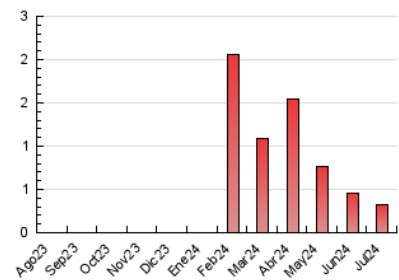

2. Secciones (Nacional)

	PAGINAS	%
HOME	23	7.12 %
RESTO	300	92.88 %

3. Por día del mes (Nacional)

Día	N. únicos	Visitas	Páginas	Día	N. únicos	Visitas	Páginas	Día	N. únicos	Visitas	Páginas
1	9	10	11	11	7	7	7	21	9	11	12
2	13	13	17	12	7	7	7	22	9	9	12
3	11	12	14	13	6	6	6	23	10	12	16
4	8	8	12	14	5	5	6	24	14	14	27
5	6	6	9	15	5	6	10	25	6	6	6
6	11	11	17	16	7	7	7	26	8	8	11
7	6	6	6	17	4	4	4	27	5	5	5
8	7	8	12	18	9	9	12	28	4	4	7
9	10	11	13	19	6	6	7	29	3	3	3
10	8	9	13	20	12	12	14	30	10	10	11
								31	7	7	9

4. Gráficas (Nacional)

4.1 Por día de la semana (promedio)

N. únicos / Visitas (x 100)

Páginas (x 100)

4.2 Por franja horaria (promedio)

Visitas_ (x 1000)

Páginas (x 1000)

4.3 Por meses

N. únicos / Visitas (x 1000)

Páginas (x 1000)

5. Observaciones

Este Medio Electrónico de Comunicación ha sido medido por la herramienta Google Analytics de Google (GA4)

6. Definiciones básicas (Para más información ver Normas Técnicas para el Control de los Medios Electrónicos de Comunicación)

Visita:

Una secuencia ininterrumpida de páginas servidas a un usuario válido. Si dicho usuario no realiza peticiones de páginas en un periodo de tiempo (30 min) la siguiente petición constituirá el inicio de una nueva visita.