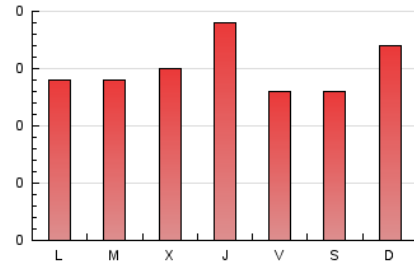

DPMAGAZINE

1. Cifras totales y promedios (Nacional)

MES - AÑO	NAVEGADORES UNICOS	VISITAS	PAGINAS
Junio - 2024	303	363	449
PROMEDIO DIARIO	11	12	15
PROMEDIO LUNES-VIERNES	11	12	15
PROMEDIO SABADO-DOMINGO	12	13	15
PAGINAS / VISITAS	1,24		
DURACION MEDIA VISITAS	0:01:12		
TIEMPO INTERACCIÓN MEDIO	-		

2. Secciones (Nacional)

	PAGINAS	%
HOME	25	5.57 %
RESTO	424	94.43 %

3. Por día del mes (Nacional)

Día	N. únicos	Visitas	Páginas	Día	N. únicos	Visitas	Páginas	Día	N. únicos	Visitas	Páginas
1	17	19	22	11	12	14	15	21	9	9	9
2	20	22	25	12	13	14	18	22	7	7	8
3	13	13	15	13	13	15	41	23	3	3	3
4	13	15	20	14	15	15	17	24	2	2	2
5	11	11	11	15	3	3	4	25	8	8	9
6	8	8	10	16	15	15	21	26	11	11	14
7	8	9	10	17	17	17	20	27	9	9	10
8	14	14	19	18	12	13	13	28	8	8	14
9	21	22	24	19	14	15	17	29	9	10	14
10	18	20	20	20	10	11	13	30	10	11	11

4. Gráficas (Nacional)

4.1 Por día de la semana (promedio)

N. únicos / Visitas (x 100)

Páginas (x 100)

4.2 Por franja horaria (promedio)

Visitas_ (x 1000)

Páginas (x 1000)

4.3 Por meses