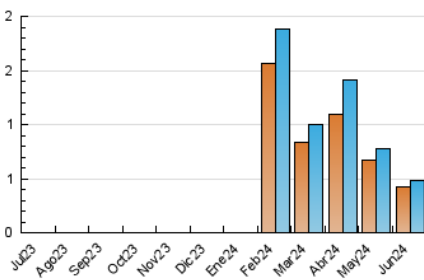

4.3 Por meses

N. únicos / Visitas (x 1000)