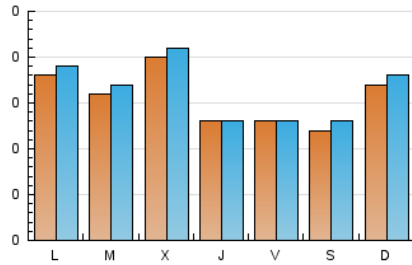

DPMAGAZINE

1. Cifras totales y promedios (Nacional e Internacional)

MES - AÑO	NAVEGADORES UNICOS	VISITAS	PAGINAS
Junio - 2024	420	488	597
PROMEDIO DIARIO	15	16	20
PROMEDIO LUNES-VIERNES	16	17	21
PROMEDIO SABADO-DOMINGO	15	16	18
PAGINAS / VISITAS	1,22		
DURACION MEDIA VISITAS	0:00:58		
TIEMPO INTERACCIÓN MEDIO	-		

2. Secciones (Nacional e Internacional)

	PAGINAS	%
HOME	36	6.03 %
RESTO	561	93.97 %

3. Por día del mes (Nacional e Internacional)

Día	N. únicos	Visitas	Páginas	Día	N. únicos	Visitas	Páginas	Día	N. únicos	Visitas	Páginas
1	19	21	25	11	15	18	19	21	14	14	14
2	24	26	29	12	33	34	38	22	9	9	10
3	23	23	26	13	15	17	44	23	6	6	6
4	20	22	27	14	17	17	19	24	4	4	4
5	19	19	19	15	6	6	7	25	13	13	14
6	13	13	15	16	17	17	23	26	11	11	14
7	10	11	12	17	21	21	24	27	10	10	11
8	16	16	21	18	15	16	34	28	11	11	17
9	28	30	33	19	18	19	21	29	12	13	17
10	22	26	27	20	12	13	15	30	11	12	12

4. Gráficas (Nacional e Internacional)

4.1 Por día de la semana (promedio)

N. únicos / Visitas (x 100)

Páginas (x 100)

4.2 Por franja horaria (promedio)

Visitas_ (x 1000)

Páginas (x 1000)

4.3 Por meses