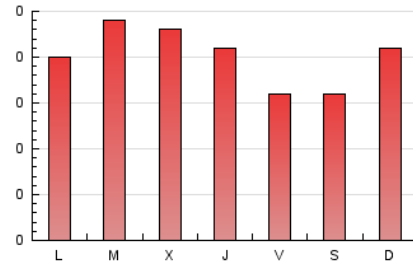

DPMAGAZINE

1. Cifras totales y promedios (Nacional e Internacional)

MES - AÑO	NAVEGADORES UNICOS	VISITAS	PAGINAS
Junio - 2024	420	488	597
PROMEDIO DIARIO	15	16	20
PROMEDIO LUNES-VIERNES	16	17	21
PROMEDIO SABADO-DOMINGO	15	16	18
PAGINAS / VISITAS	1,22		
DURACION MEDIA VISITAS	0:00:58		
TIEMPO INTERACCIÓN MEDIO	-		

2. Secciones (Nacional e Internacional)

	PAGINAS	%
HOME	36	6.03 %
RESTO	561	93.97 %

3. Por día del mes (Nacional e Internacional)

Día	N. únicos	Visitas	Páginas	Día	N. únicos	Visitas	Páginas	Día	N. únicos	Visitas	Páginas
1	19	21	25	11	15	18	19	21	14	14	14
2	24	26	29	12	33	34	38	22	9	9	10
3	23	23	26	13	15	17	44	23	6	6	6
4	20	22	27	14	17	17	19	24	4	4	4
5	19	19	19	15	6	6	7	25	13	13	14
6	13	13	15	16	17	17	23	26	11	11	14
7	10	11	12	17	21	21	24	27	10	10	11
8	16	16	21	18	15	16	34	28	11	11	17
9	28	30	33	19	18	19	21	29	12	13	17
10	22	26	27	20	12	13	15	30	11	12	12

4. Gráficas (Nacional e Internacional)

4.1 Por día de la semana (promedio)

N. únicos / Visitas (x 100)

Páginas (x 100)

4.2 Por franja horaria (promedio)

Visitas_ (x 1000)

Páginas (x 1000)

4.3 Por meses