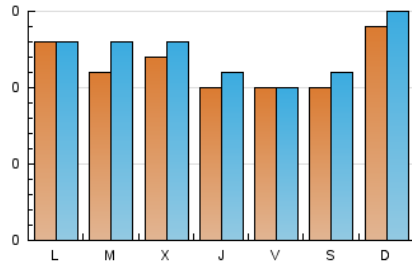

DPMAGAZINE

1. Cifras totales y promedios (Nacional)

MES - AÑO	NAVEGADORES UNICOS	VISITAS	PAGINAS
Junio - 2024	303	363	449
PROMEDIO DIARIO	11	12	15
PROMEDIO LUNES-VIERNES	11	12	15
PROMEDIO SABADO-DOMINGO	12	13	15
PAGINAS / VISITAS	1,24		
DURACION MEDIA VISITAS	0:01:12		
TIEMPO INTERACCIÓN MEDIO	-		

2. Secciones (Nacional)

	PAGINAS	%
HOME	25	5.57 %
RESTO	424	94.43 %

3. Por día del mes (Nacional)

Día	N. únicos	Visitas	Páginas	Día	N. únicos	Visitas	Páginas	Día	N. únicos	Visitas	Páginas
1	17	19	22	11	12	14	15	21	9	9	9
2	20	22	25	12	13	14	18	22	7	7	8
3	13	13	15	13	13	15	41	23	3	3	3
4	13	15	20	14	15	15	17	24	2	2	2
5	11	11	11	15	3	3	4	25	8	8	9
6	8	8	10	16	15	15	21	26	11	11	14
7	8	9	10	17	17	17	20	27	9	9	10
8	14	14	19	18	12	13	13	28	8	8	14
9	21	22	24	19	14	15	17	29	9	10	14
10	18	20	20	20	10	11	13	30	10	11	11

4. Gráficas (Nacional)

4.1 Por día de la semana (promedio)

N. únicos / Visitas (x 100)

Páginas (x 100)

4.2 Por franja horaria (promedio)

Visitas_ (x 1000)

Páginas (x 1000)

4.3 Por meses