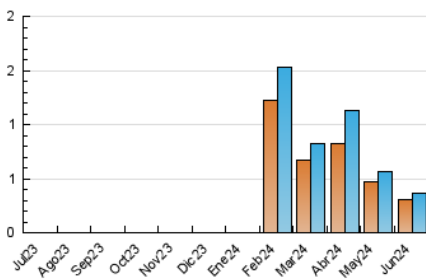

2. Secciones (Nacional)

	PAGINAS	%
HOME	25	5.57 %
RESTO	424	94.43 %

3. Por día del mes (Nacional)

Día	N. únicos	Visitas	Páginas	Día	N. únicos	Visitas	Páginas	Día	N. únicos	Visitas	Páginas
1	17	19	22	11	12	14	15	21	9	9	9
2	20	22	25	12	13	14	18	22	7	7	8
3	13	13	15	13	13	15	41	23	3	3	3
4	13	15	20	14	15	15	17	24	2	2	2
5	11	11	11	15	3	3	4	25	8	8	9
6	8	8	10	16	15	15	21	26	11	11	14
7	8	9	10	17	17	17	20	27	9	9	10
8	14	14	19	18	12	13	13	28	8	8	14
9	21	22	24	19	14	15	17	29	9	10	14
10	18	20	20	20	10	11	13	30	10	11	11

4. Gráficas (Nacional)

4.1 Por día de la semana (promedio)

N. únicos / Visitas (x 100)

Páginas (x 100)

4.2 Por franja horaria (promedio)

Visitas_ (x 1000)

Páginas (x 1000)

4.3 Por meses

N. únicos / Visitas (x 1000)

Páginas (x 1000)

5. Observaciones

Este Medio Electrónico de Comunicación ha sido medido por la herramienta Google Analytics de Google (GA4)

6. Definiciones básicas (Para más información ver Normas Técnicas para el Control de los Medios Electrónicos de Comunicación)

Visita:

Una secuencia ininterrumpida de páginas servidas a un usuario válido. Si dicho usuario no realiza peticiones de páginas en un periodo de tiempo (30 min) la siguiente petición constituirá el inicio de una nueva visita.