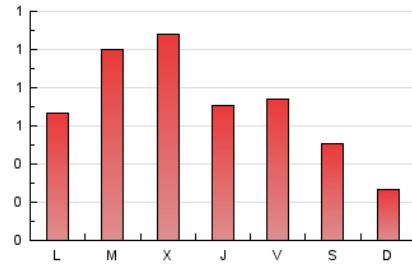

DPMAGAZINE

1. Cifras totales y promedios (Nacional)

MES - AÑO	NAVEGADORES UNICOS	VISITAS	PAGINAS
Febrero - 2024	1.224	1.526	2.056
PROMEDIO DIARIO	49	53	71
PROMEDIO LUNES-VIERNES	56	61	83
PROMEDIO SABADO-DOMINGO	30	32	39
PAGINAS / VISITAS	1,35		
DURACION MEDIA VISITAS	0:00:57		
TIEMPO INTERACCIÓN MEDIO	-		

2. Secciones (Nacional)

	PAGINAS	%
HOME	371	18.04 %
RESTO	1.685	81.96 %

3. Por día del mes (Nacional)

Día	N. únicos	Visitas	Páginas	Día	N. únicos	Visitas	Páginas	Día	N. únicos	Visitas	Páginas
1	27	29	34	11	15	15	18	21	175	183	229
2	12	15	21	12	16	16	37	22	141	148	172
3	13	15	29	13	62	70	101	23	36	37	40
4	13	14	17	14	56	60	114	24	27	31	36
5	21	25	47	15	56	56	76	25	20	20	24
6	29	31	34	16	126	141	168	26	49	55	105
7	13	13	15	17	83	89	106	27	48	54	93
8	21	22	25	18	43	45	50	28	44	49	72
9	43	46	68	19	41	46	77	29	27	31	46
10	26	26	31	20	142	144	171				

4. Gráficas (Nacional)

4.1 Por día de la semana (promedio)

N. únicos / Visitas (x 100)

Páginas (x 100)

4.2 Por franja horaria (promedio)

Visitas_ (x 1000)

Páginas (x 1000)

4.3 Por meses