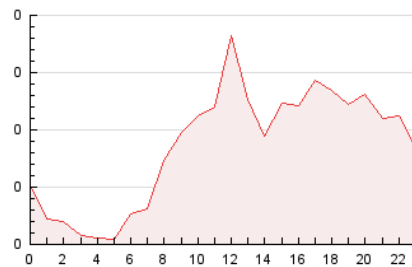

2. Secciones (Nacional)

	PAGINAS	%
HOME	371	18.04 %
RESTO	1.685	81.96 %

3. Por día del mes (Nacional)

Día	N. únicos	Visitas	Páginas	Día	N. únicos	Visitas	Páginas	Día	N. únicos	Visitas	Páginas
1	27	29	34	11	15	15	18	21	175	183	229
2	12	15	21	12	16	16	37	22	141	148	172
3	13	15	29	13	62	70	101	23	36	37	40
4	13	14	17	14	56	60	114	24	27	31	36
5	21	25	47	15	56	56	76	25	20	20	24
6	29	31	34	16	126	141	168	26	49	55	105
7	13	13	15	17	83	89	106	27	48	54	93
8	21	22	25	18	43	45	50	28	44	49	72
9	43	46	68	19	41	46	77	29	27	31	46
10	26	26	31	20	142	144	171				

4. Gráficas (Nacional)

4.1 Por día de la semana (promedio)

N. únicos / Visitas (x 100)

Páginas (x 100)

4.2 Por franja horaria (promedio)

Visitas_ (x 1000)

Páginas (x 1000)

4.3 Por meses