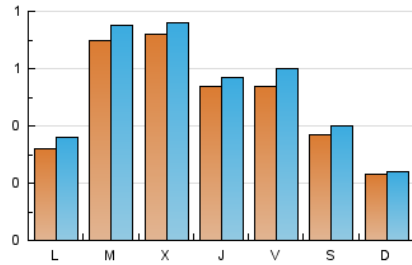

DPMAGAZINE

1. Cifras totales y promedios (Nacional)

MES - AÑO	NAVEGADORES UNICOS	VISITAS	PAGINAS
Febrero - 2024	1.224	1.526	2.056
PROMEDIO DIARIO	49	53	71
PROMEDIO LUNES-VIERNES	56	61	83
PROMEDIO SABADO-DOMINGO	30	32	39
PAGINAS / VISITAS	1,35		
DURACION MEDIA VISITAS	0:00:57		
TIEMPO INTERACCIÓN MEDIO	-		

2. Secciones (Nacional)

	PAGINAS	%
HOME	371	18.04 %
RESTO	1.685	81.96 %

3. Por día del mes (Nacional)

Día	N. únicos	Visitas	Páginas	Día	N. únicos	Visitas	Páginas	Día	N. únicos	Visitas	Páginas
1	27	29	34	11	15	15	18	21	175	183	229
2	12	15	21	12	16	16	37	22	141	148	172
3	13	15	29	13	62	70	101	23	36	37	40
4	13	14	17	14	56	60	114	24	27	31	36
5	21	25	47	15	56	56	76	25	20	20	24
6	29	31	34	16	126	141	168	26	49	55	105
7	13	13	15	17	83	89	106	27	48	54	93
8	21	22	25	18	43	45	50	28	44	49	72
9	43	46	68	19	41	46	77	29	27	31	46
10	26	26	31	20	142	144	171				

4. Gráficas (Nacional)

4.1 Por día de la semana (promedio)

N. únicos / Visitas (x 100)

Páginas (x 100)

4.2 Por franja horaria (promedio)

Visitas_ (x 1000)

Páginas (x 1000)

4.3 Por meses