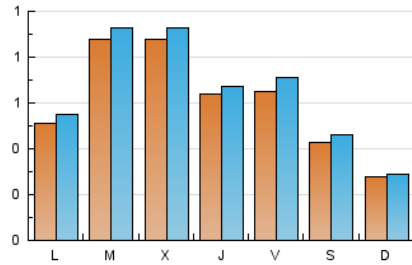

DPMAGAZINE

1. Cifras totales y promedios (Nacional e Internacional)

MES - AÑO	NAVEGADORES UNICOS	VISITAS	PAGINAS
Febrero - 2024	1.560	1.883	2.452
PROMEDIO DIARIO	61	65	85
PROMEDIO LUNES-VIERNES	71	75	100
PROMEDIO SABADO-DOMINGO	35	38	45
PAGINAS / VISITAS	1,30		
DURACION MEDIA VISITAS	0:00:49		
TIEMPO INTERACCIÓN MEDIO	-		

2. Secciones (Nacional e Internacional)

	PAGINAS	%
HOME	399	16.27 %
RESTO	2.053	83.73 %

3. Por día del mes (Nacional e Internacional)

Día	N. únicos	Visitas	Páginas	Día	N. únicos	Visitas	Páginas	Día	N. únicos	Visitas	Páginas
1	41	44	54	11	17	17	20	21	200	208	255
2	19	24	35	12	20	20	42	22	152	159	184
3	16	18	32	13	85	93	130	23	46	47	50
4	16	17	22	14	70	76	133	24	38	42	47
5	45	51	75	15	62	63	83	25	35	36	40
6	39	42	48	16	142	158	185	26	83	90	142
7	17	17	21	17	89	96	113	27	75	81	121
8	34	35	42	18	44	46	51	28	65	70	94
9	53	56	78	19	54	59	90	29	32	36	51
10	28	28	33	20	152	154	181				

4. Gráficas (Nacional e Internacional)

4.1 Por día de la semana (promedio)

N. únicos / Visitas (x 100)

Páginas (x 100)

4.2 Por franja horaria (promedio)

Visitas_ (x 1000)

Páginas (x 1000)

4.3 Por meses