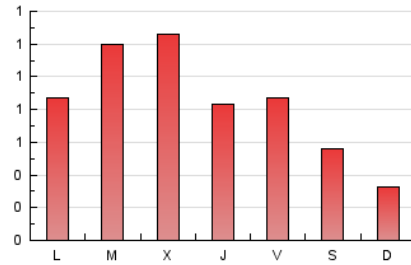

DPMAGAZINE

1. Cifras totales y promedios (Nacional e Internacional)

MES - AÑO	NAVEGADORES UNICOS	VISITAS	PAGINAS
Febrero - 2024	1.560	1.883	2.452
PROMEDIO DIARIO	61	65	85
PROMEDIO LUNES-VIERNES	71	75	100
PROMEDIO SABADO-DOMINGO	35	38	45
PAGINAS / VISITAS	1,30		
DURACION MEDIA VISITAS	0:00:49		
TIEMPO INTERACCIÓN MEDIO	-		

2. Secciones (Nacional e Internacional)

	PAGINAS	%
HOME	399	16.27 %
RESTO	2.053	83.73 %

3. Por día del mes (Nacional e Internacional)

Día	N. únicos	Visitas	Páginas	Día	N. únicos	Visitas	Páginas	Día	N. únicos	Visitas	Páginas
1	41	44	54	11	17	17	20	21	200	208	255
2	19	24	35	12	20	20	42	22	152	159	184
3	16	18	32	13	85	93	130	23	46	47	50
4	16	17	22	14	70	76	133	24	38	42	47
5	45	51	75	15	62	63	83	25	35	36	40
6	39	42	48	16	142	158	185	26	83	90	142
7	17	17	21	17	89	96	113	27	75	81	121
8	34	35	42	18	44	46	51	28	65	70	94
9	53	56	78	19	54	59	90	29	32	36	51
10	28	28	33	20	152	154	181				

4. Gráficas (Nacional e Internacional)

4.1 Por día de la semana (promedio)

N. únicos / Visitas (x 100)

Páginas (x 100)

4.2 Por franja horaria (promedio)

Visitas_ (x 1000)

Páginas (x 1000)

4.3 Por meses