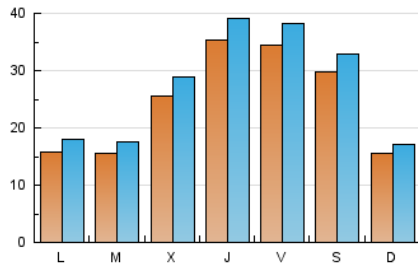

1. Cifras totales y promedios (Nacional)

MES - AÑO	NAVEGADORES UNICOS	VISITAS	PAGINAS
Diciembre - 2023	46.459	85.503	106.405
PROMEDIO DIARIO	2.472	2.758	3.432
PROMEDIO LUNES-VIERNES	2.574	2.884	3.611
PROMEDIO SABADO-DOMINGO	2.258	2.494	3.057
PAGINAS / VISITAS	1,24		
DURACION MEDIA VISITAS	0:01:37		
TIEMPO INTERACCIÓN MEDIO	0:01:35		

2. Secciones (Nacional)

	PAGINAS	%
HOME	12.079	11.35 %
RESTO	94.326	88.65 %

3. Por día del mes (Nacional)

Día	N. únicos	Visitas	Páginas	Día	N. únicos	Visitas	Páginas	Día	N. únicos	Visitas	Páginas
1	1.465	1.705	2.212	11	1.358	1.565	1.952	21	1.828	2.098	2.790
2	2.262	2.495	3.091	12	1.476	1.684	2.053	22	2.304	2.615	3.384
3	1.379	1.556	1.944	13	2.242	2.593	3.192	23	4.294	4.639	5.723
4	1.470	1.691	2.202	14	2.771	3.082	3.796	24	1.868	2.029	2.604
5	1.646	1.839	2.388	15	2.235	2.551	3.235	25	1.711	1.894	2.355
6	1.282	1.429	1.996	16	857	980	1.272	26	1.521	1.724	2.490
7	6.490	7.055	8.168	17	682	779	1.031	27	4.569	5.161	6.672
8	5.565	6.061	6.903	18	1.806	2.039	2.544	28	3.022	3.420	4.420
9	4.510	4.940	5.524	19	1.536	1.771	2.226	29	5.617	6.228	7.794
10	2.527	2.709	3.108	20	2.132	2.361	3.065	30	2.917	3.335	4.304
								31	1.282	1.475	1.967

4. Gráficas (Nacional)

4.1 Por día de la semana (promedio)

N. únicos / Visitas (x 100)

Páginas (x 100)

4.2 Por franja horaria (promedio)

Visitas_ (x 1000)

Páginas (x 1000)

4.3 Por meses