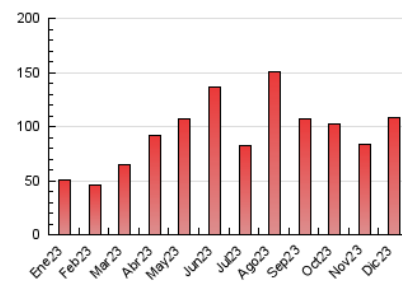

Páginas (x 1000)