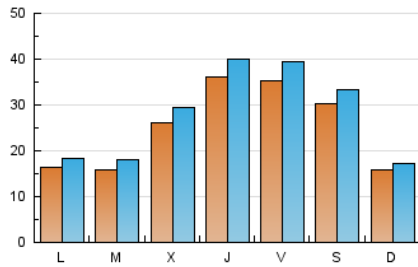

1. Cifras totales y promedios (Nacional e Internacional)

MES - AÑO	NAVEGADORES UNICOS	VISITAS	PAGINAS
Diciembre - 2023	47.897	87.462	108.656
PROMEDIO DIARIO	2.530	2.821	3.505
PROMEDIO LUNES-VIERNES	2.640	2.957	3.695
PROMEDIO SABADO-DOMINGO	2.298	2.536	3.105
PAGINAS / VISITAS	1,24		
DURACION MEDIA VISITAS	0:01:36		
TIEMPO INTERACCIÓN MEDIO	0:01:34		

2. Secciones (Nacional e Internacional)

	PAGINAS	%
HOME	12.358	11.37 %
RESTO	96.298	88.63 %

3. Por día del mes (Nacional e Internacional)

Día	N. únicos	Visitas	Páginas	Día	N. únicos	Visitas	Páginas	Día	N. únicos	Visitas	Páginas
1	1.547	1.787	2.299	11	1.405	1.617	2.011	21	1.875	2.145	2.847
2	2.299	2.534	3.135	12	1.533	1.743	2.120	22	2.372	2.687	3.472
3	1.398	1.575	1.963	13	2.297	2.650	3.261	23	4.358	4.711	5.803
4	1.523	1.749	2.279	14	2.829	3.157	3.872	24	1.892	2.053	2.629
5	1.689	1.884	2.437	15	2.281	2.599	3.294	25	1.739	1.923	2.390
6	1.312	1.460	2.036	16	878	1.004	1.300	26	1.560	1.764	2.543
7	6.650	7.204	8.359	17	697	795	1.049	27	4.663	5.292	6.788
8	5.718	6.236	7.083	18	1.860	2.097	2.615	28	3.086	3.498	4.516
9	4.599	5.028	5.623	19	1.590	1.832	2.299	29	5.720	6.359	7.921
10	2.561	2.742	3.149	20	2.188	2.423	3.161	30	2.979	3.399	4.386
								31	1.320	1.515	2.016

4. Gráficas (Nacional e Internacional)

4.1 Por día de la semana (promedio)

N. únicos / Visitas (x 100)

Páginas (x 100)

4.2 Por franja horaria (promedio)

Visitas_ (x 1000)

Páginas (x 1000)

4.3 Por meses