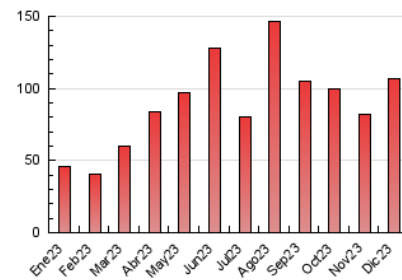

2. Secciones (Nacional)

	PAGINAS	%
HOME	12.079	11.35 %
RESTO	94.326	88.65 %

3. Por día del mes (Nacional)

Día	N. únicos	Visitas	Páginas	Día	N. únicos	Visitas	Páginas	Día	N. únicos	Visitas	Páginas
1	1.465	1.705	2.212	11	1.358	1.565	1.952	21	1.828	2.098	2.790
2	2.262	2.495	3.091	12	1.476	1.684	2.053	22	2.304	2.615	3.384
3	1.379	1.556	1.944	13	2.242	2.593	3.192	23	4.294	4.639	5.723
4	1.470	1.691	2.202	14	2.771	3.082	3.796	24	1.868	2.029	2.604
5	1.646	1.839	2.388	15	2.235	2.551	3.235	25	1.711	1.894	2.355
6	1.282	1.429	1.996	16	857	980	1.272	26	1.521	1.724	2.490
7	6.490	7.055	8.168	17	682	779	1.031	27	4.569	5.161	6.672
8	5.565	6.061	6.903	18	1.806	2.039	2.544	28	3.022	3.420	4.420
9	4.510	4.940	5.524	19	1.536	1.771	2.226	29	5.617	6.228	7.794
10	2.527	2.709	3.108	20	2.132	2.361	3.065	30	2.917	3.335	4.304
								31	1.282	1.475	1.967

4. Gráficas (Nacional)

4.1 Por día de la semana (promedio)

N. únicos / Visitas (x 100)

Páginas (x 100)

4.2 Por franja horaria (promedio)

Visitas_ (x 1000)

Páginas (x 1000)

4.3 Por meses

N. únicos / Visitas (x 1000)

Páginas (x 1000)

5. Observaciones

Este Medio Electrónico de Comunicación ha sido medido por la herramienta Google Analytics de Google (GA4)

6. Definiciones básicas (Para más información ver Normas Técnicas para el Control de los Medios Electrónicos de Comunicación)

Visita:

Una secuencia ininterrumpida de páginas servidas a un usuario válido. Si dicho usuario no realiza peticiones de páginas en un periodo de tiempo (30 min) la siguiente petición constituirá el inicio de una nueva visita.