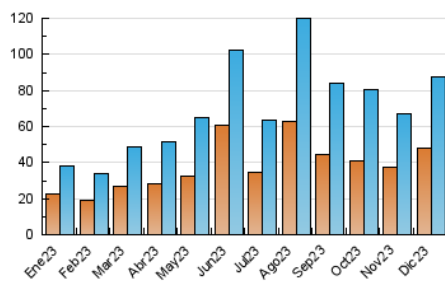

4.3 Por meses

N. únicos / Visitas (x 1000)