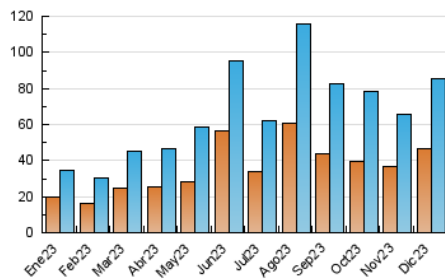

2. Secciones (Nacional)

	PAGINAS	%
HOME	12.079	11.35 %
RESTO	94.326	88.65 %

3. Por día del mes (Nacional)

Día	N. únicos	Visitas	Páginas	Día	N. únicos	Visitas	Páginas	Día	N. únicos	Visitas	Páginas
1	1.465	1.705	2.212	11	1.358	1.565	1.952	21	1.828	2.098	2.790
2	2.262	2.495	3.091	12	1.476	1.684	2.053	22	2.304	2.615	3.384
3	1.379	1.556	1.944	13	2.242	2.593	3.192	23	4.294	4.639	5.723
4	1.470	1.691	2.202	14	2.771	3.082	3.796	24	1.868	2.029	2.604
5	1.646	1.839	2.388	15	2.235	2.551	3.235	25	1.711	1.894	2.355
6	1.282	1.429	1.996	16	857	980	1.272	26	1.521	1.724	2.490
7	6.490	7.055	8.168	17	682	779	1.031	27	4.569	5.161	6.672
8	5.565	6.061	6.903	18	1.806	2.039	2.544	28	3.022	3.420	4.420
9	4.510	4.940	5.524	19	1.536	1.771	2.226	29	5.617	6.228	7.794
10	2.527	2.709	3.108	20	2.132	2.361	3.065	30	2.917	3.335	4.304
								31	1.282	1.475	1.967

4. Gráficas (Nacional)

4.1 Por día de la semana (promedio)

N. únicos / Visitas (x 100)

Páginas (x 100)

4.2 Por franja horaria (promedio)

Visitas_ (x 1000)

Páginas (x 1000)

4.3 Por meses

N. únicos / Visitas (x 1000)

Páginas (x 1000)

5. Observaciones

Este Medio Electrónico de Comunicación ha sido medido por la herramienta Google Analytics de Google (GA4)

6. Definiciones básicas (Para más información ver Normas Técnicas para el Control de los Medios Electrónicos de Comunicación)

Visita:

Una secuencia ininterrumpida de páginas servidas a un usuario válido. Si dicho usuario no realiza peticiones de páginas en un periodo de tiempo (30 min) la siguiente petición constituirá el inicio de una nueva visita.