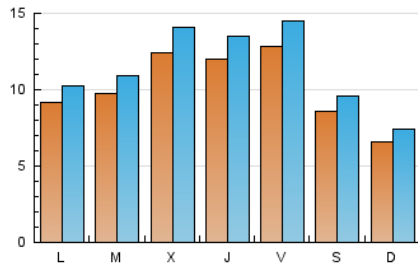

4. Gráficas (Nacional)

4.1 Por día de la semana (promedio)

N. únicos / Visitas (x 100)