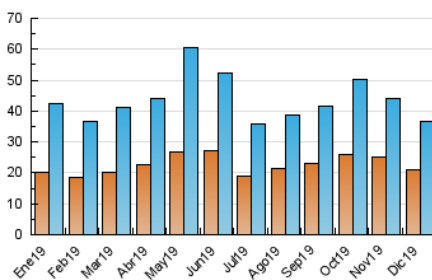

### 3. Por día del mes (Nacional e Internacional)

Día	N. únicos	Visitas	Páginas	Día	N. únicos	Visitas	Páginas	Día	N. únicos	Visitas	Páginas
1	658	715	1.246	11	734	839	1.327	21	743	831	1.619
2	737	814	1.425	12	897	1.017	1.623	22	682	789	1.608
3	1.503	1.667	2.527	13	1.161	1.307	2.121	23	1.264	1.383	2.153
4	2.713	3.080	4.244	14	717	790	1.456	24	991	1.096	1.616
5	2.371	2.628	4.066	15	598	684	1.287	25	759	833	1.266
6	2.330	2.647	4.051	16	735	851	1.470	26	718	799	1.405
7	1.390	1.516	2.505	17	874	1.001	1.710	27	1.031	1.162	1.934
8	892	1.000	1.650	18	1.039	1.174	1.956	28	772	870	1.765
9	1.133	1.275	2.060	19	1.074	1.222	1.907	29	594	659	1.248
10	1.084	1.206	1.807	20	834	947	1.677	30	900	1.004	1.605
								31	667	735	1.341

4. Gráficas (Nacional e Internacional)

4.1 Por día de la semana (promedio)

N. únicos / Visitas (x 100)

Páginas (x 100)

4.2 Por franja horaria (promedio)

Visitas (x 1000)

Páginas (x 1000)

4.3 Por meses

N. únicos / Visitas (x 1000)

Páginas (x 1000)