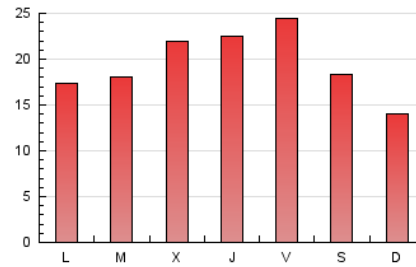

### 3. Por día del mes (Nacional e Internacional)

Día	N. únicos	Visitas	Páginas	Día	N. únicos	Visitas	Páginas	Día	N. únicos	Visitas	Páginas
1	658	715	1.246	11	734	839	1.327	21	743	831	1.619
2	737	814	1.425	12	897	1.017	1.623	22	682	789	1.608
3	1.503	1.667	2.527	13	1.161	1.307	2.121	23	1.264	1.383	2.153
4	2.713	3.080	4.244	14	717	790	1.456	24	991	1.096	1.616
5	2.371	2.628	4.066	15	598	684	1.287	25	759	833	1.266
6	2.330	2.647	4.051	16	735	851	1.470	26	718	799	1.405
7	1.390	1.516	2.505	17	874	1.001	1.710	27	1.031	1.162	1.934
8	892	1.000	1.650	18	1.039	1.174	1.956	28	772	870	1.765
9	1.133	1.275	2.060	19	1.074	1.222	1.907	29	594	659	1.248
10	1.084	1.206	1.807	20	834	947	1.677	30	900	1.004	1.605
								31	667	735	1.341

4. Gráficas (Nacional e Internacional)

4.1 Por día de la semana (promedio)

N. únicos / Visitas (x 100)

Páginas (x 100)

4.2 Por franja horaria (promedio)

Visitas (x 1000)

Páginas (x 1000)

4.3 Por meses