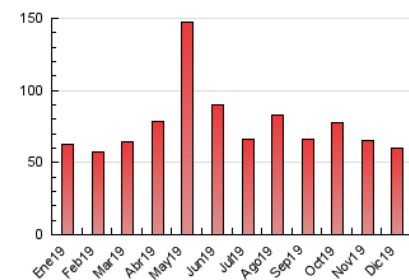

### 3. Por día del mes (Nacional e Internacional)

Día	N. únicos	Visitas	Páginas	Día	N. únicos	Visitas	Páginas	Día	N. únicos	Visitas	Páginas
1	658	715	1.246	11	734	839	1.327	21	743	831	1.619
2	737	814	1.425	12	897	1.017	1.623	22	682	789	1.608
3	1.503	1.667	2.527	13	1.161	1.307	2.121	23	1.264	1.383	2.153
4	2.713	3.080	4.244	14	717	790	1.456	24	991	1.096	1.616
5	2.371	2.628	4.066	15	598	684	1.287	25	759	833	1.266
6	2.330	2.647	4.051	16	735	851	1.470	26	718	799	1.405
7	1.390	1.516	2.505	17	874	1.001	1.710	27	1.031	1.162	1.934
8	892	1.000	1.650	18	1.039	1.174	1.956	28	772	870	1.765
9	1.133	1.275	2.060	19	1.074	1.222	1.907	29	594	659	1.248
10	1.084	1.206	1.807	20	834	947	1.677	30	900	1.004	1.605
								31	667	735	1.341

4. Gráficas (Nacional e Internacional)

4.1 Por día de la semana (promedio)

N. únicos / Visitas (x 100)

Páginas (x 100)

4.2 Por franja horaria (promedio)

Visitas (x 1000)

Páginas (x 1000)

4.3 Por meses

N. únicos / Visitas (x 1000)

Páginas (x 1000)