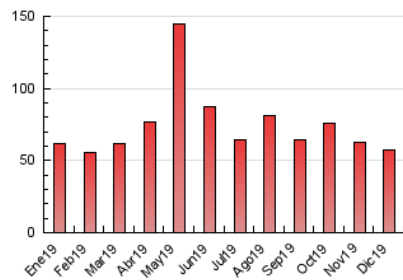

#### 3. Por día del mes (Nacional)

Día	N. únicos	Visitas	Páginas	Día	N. únicos	Visitas	Páginas	Día	N. únicos	Visitas	Páginas
1	629	683	1.198	11	671	775	1.260	21	706	794	1.579
2	707	779	1.377	12	845	962	1.558	22	657	763	1.574
3	1.461	1.618	2.467	13	1.098	1.244	2.056	23	1.225	1.342	2.106
4	2.615	2.966	4.111	14	683	756	1.421	24	948	1.052	1.569
5	2.270	2.521	3.929	15	564	649	1.250	25	728	800	1.224
6	2.233	2.539	3.908	16	694	810	1.418	26	689	770	1.376
7	1.320	1.443	2.390	17	808	933	1.630	27	990	1.121	1.890
8	857	962	1.607	18	967	1.102	1.876	28	733	831	1.724
9	1.083	1.225	2.007	19	1.007	1.154	1.834	29	575	638	1.223
10	1.015	1.136	1.721	20	797	910	1.628	30	857	959	1.555
								31	640	708	1.312

4. Gráficas (Nacional)

4.1 Por día de la semana (promedio)

N. únicos / Visitas (x 100)

Páginas (x 100)

4.2 Por franja horaria (promedio)

Visitas (x 1000)

Páginas (x 1000)

4.3 Por meses

N. únicos / Visitas (x 1000)

Páginas (x 1000)