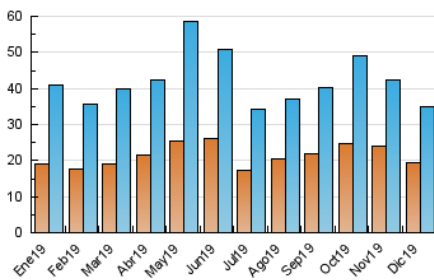

#### 3. Por día del mes (Nacional)

Día	N. únicos	Visitas	Páginas	Día	N. únicos	Visitas	Páginas	Día	N. únicos	Visitas	Páginas
1	629	683	1.198	11	671	775	1.260	21	706	794	1.579
2	707	779	1.377	12	845	962	1.558	22	657	763	1.574
3	1.461	1.618	2.467	13	1.098	1.244	2.056	23	1.225	1.342	2.106
4	2.615	2.966	4.111	14	683	756	1.421	24	948	1.052	1.569
5	2.270	2.521	3.929	15	564	649	1.250	25	728	800	1.224
6	2.233	2.539	3.908	16	694	810	1.418	26	689	770	1.376
7	1.320	1.443	2.390	17	808	933	1.630	27	990	1.121	1.890
8	857	962	1.607	18	967	1.102	1.876	28	733	831	1.724
9	1.083	1.225	2.007	19	1.007	1.154	1.834	29	575	638	1.223
10	1.015	1.136	1.721	20	797	910	1.628	30	857	959	1.555
								31	640	708	1.312

4. Gráficas (Nacional)

4.1 Por día de la semana (promedio)

N. únicos / Visitas (x 100)

Páginas (x 100)

4.2 Por franja horaria (promedio)

Visitas (x 1000)

Páginas (x 1000)

4.3 Por meses

N. únicos / Visitas (x 1000)

Páginas (x 1000)