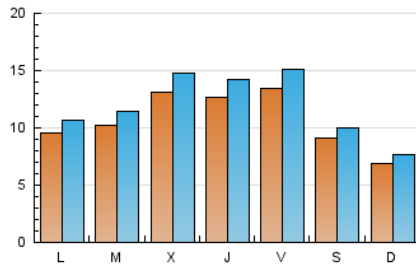

4. Gráficas (Nacional e Internacional)

4.1 Por día de la semana (promedio)

N. únicos / Visitas (x 100)