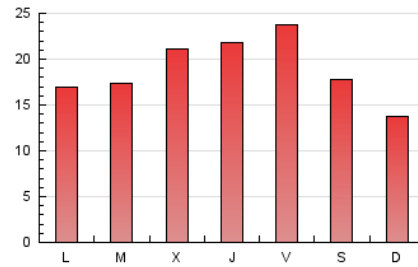

#### 3. Por día del mes (Nacional)

Día	N. únicos	Visitas	Páginas	Día	N. únicos	Visitas	Páginas	Día	N. únicos	Visitas	Páginas
1	629	683	1.198	11	671	775	1.260	21	706	794	1.579
2	707	779	1.377	12	845	962	1.558	22	657	763	1.574
3	1.461	1.618	2.467	13	1.098	1.244	2.056	23	1.225	1.342	2.106
4	2.615	2.966	4.111	14	683	756	1.421	24	948	1.052	1.569
5	2.270	2.521	3.929	15	564	649	1.250	25	728	800	1.224
6	2.233	2.539	3.908	16	694	810	1.418	26	689	770	1.376
7	1.320	1.443	2.390	17	808	933	1.630	27	990	1.121	1.890
8	857	962	1.607	18	967	1.102	1.876	28	733	831	1.724
9	1.083	1.225	2.007	19	1.007	1.154	1.834	29	575	638	1.223
10	1.015	1.136	1.721	20	797	910	1.628	30	857	959	1.555
								31	640	708	1.312

4. Gráficas (Nacional)

4.1 Por día de la semana (promedio)

N. únicos / Visitas (x 100)

Páginas (x 100)

4.2 Por franja horaria (promedio)

Visitas (x 1000)

Páginas (x 1000)

4.3 Por meses