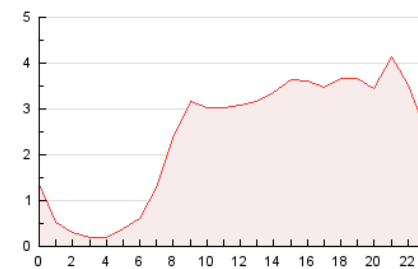

#### 3. Por día del mes (Nacional)

Día	N. únicos	Visitas	Páginas	Día	N. únicos	Visitas	Páginas	Día	N. únicos	Visitas	Páginas
1	629	683	1.198	11	671	775	1.260	21	706	794	1.579
2	707	779	1.377	12	845	962	1.558	22	657	763	1.574
3	1.461	1.618	2.467	13	1.098	1.244	2.056	23	1.225	1.342	2.106
4	2.615	2.966	4.111	14	683	756	1.421	24	948	1.052	1.569
5	2.270	2.521	3.929	15	564	649	1.250	25	728	800	1.224
6	2.233	2.539	3.908	16	694	810	1.418	26	689	770	1.376
7	1.320	1.443	2.390	17	808	933	1.630	27	990	1.121	1.890
8	857	962	1.607	18	967	1.102	1.876	28	733	831	1.724
9	1.083	1.225	2.007	19	1.007	1.154	1.834	29	575	638	1.223
10	1.015	1.136	1.721	20	797	910	1.628	30	857	959	1.555
								31	640	708	1.312

4. Gráficas (Nacional)

4.1 Por día de la semana (promedio)

N. únicos / Visitas (x 100)

Páginas (x 100)

4.2 Por franja horaria (promedio)

Visitas (x 1000)

Páginas (x 1000)

4.3 Por meses

N. únicos / Visitas (x 1000)

Páginas (x 1000)