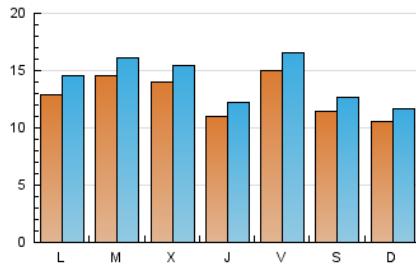

1. Cifras totales y promedios (Nacional e Internacional)

MES - AÑO	NAVEGADORES UNICOS	VISITAS	PAGINAS
Septiembre - 2018	24.454	42.195	68.660
PROMEDIO DIARIO	1.265	1.407	2.289
PROMEDIO LUNES-VIERNES	1.349	1.499	2.420
PROMEDIO SABADO-DOMINGO	1.098	1.222	2.027
PAGINAS / VISITAS	1,63		
DURACION MEDIA VISITAS	0:01:37		
DURACION MEDIA PAGINAS	0:02:34		

2. Secciones (Nacional e Internacional)

	PAGINAS	%
HOME	12.509	18.22 %
RESTO	56.151	81.78 %

3. Por día del mes (Nacional e Internacional)

Día	N. únicos	Visitas	Páginas	Día	N. únicos	Visitas	Páginas	Día	N. únicos	Visitas	Páginas
1	1.417	1.536	2.715	11	813	896	1.687	21	996	1.116	1.863
2	935	1.031	1.893	12	1.033	1.147	1.993	22	720	799	1.278
3	1.377	1.606	2.650	13	918	1.017	1.741	23	692	818	1.329
4	1.911	2.117	3.259	14	2.234	2.465	3.584	24	951	1.047	1.944
5	1.640	1.784	2.599	15	1.492	1.621	2.396	25	961	1.063	1.696
6	1.125	1.240	2.104	16	1.277	1.431	2.224	26	1.270	1.403	2.159
7	1.337	1.481	2.543	17	1.451	1.627	2.563	27	1.256	1.392	2.490
8	923	1.031	1.923	18	2.127	2.347	3.291	28	1.420	1.564	2.697
9	1.357	1.491	2.226	19	1.660	1.855	2.846	29	1.167	1.370	2.585
10	1.373	1.557	2.686	20	1.118	1.255	1.999	30	1.000	1.088	1.697

4. Gráficas (Nacional e Internacional)

4.1 Por día de la semana (promedio)

N. únicos / Visitas (x 100)

Páginas (x 100)

4.2 Por franja horaria (promedio)

Visitas (x 1000)

Páginas (x 1000)

4.3 Por meses