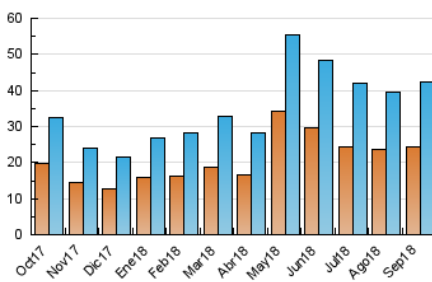

4.3 Por meses

N. únicos / Visitas (x 1000)