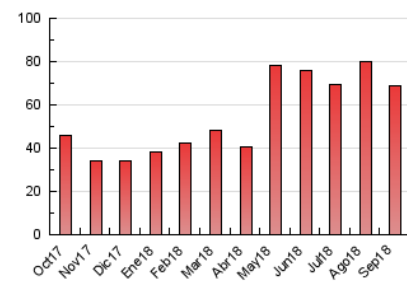

Páginas (x 1000)