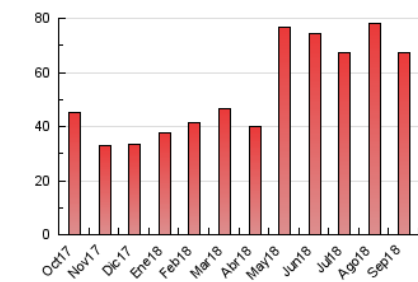

2. Secciones (Nacional)

	PAGINAS	%
HOME	12.335	18.33 %
RESTO	54.952	81.67 %

3. Por día del mes (Nacional)

Día	N. únicos	Visitas	Páginas	Día	N. únicos	Visitas	Páginas	Día	N. únicos	Visitas	Páginas
1	1.372	1.487	2.662	11	793	875	1.665	21	967	1.086	1.825
2	905	1.001	1.853	12	996	1.109	1.950	22	709	788	1.267
3	1.324	1.548	2.575	13	907	1.006	1.728	23	676	802	1.313
4	1.844	2.045	3.145	14	2.185	2.414	3.527	24	920	1.015	1.891
5	1.587	1.729	2.535	15	1.445	1.572	2.337	25	948	1.048	1.676
6	1.067	1.182	2.033	16	1.250	1.401	2.187	26	1.241	1.372	2.121
7	1.292	1.433	2.491	17	1.414	1.587	2.515	27	1.223	1.356	2.440
8	893	1.001	1.892	18	2.075	2.295	3.232	28	1.394	1.538	2.661
9	1.326	1.460	2.186	19	1.620	1.811	2.769	29	1.146	1.347	2.559
10	1.318	1.501	2.624	20	1.094	1.229	1.961	30	980	1.065	1.667

4. Gráficas (Nacional)

4.1 Por día de la semana (promedio)

N. únicos / Visitas (x 100)

Páginas (x 100)

4.2 Por franja horaria (promedio)

Visitas (x 1000)

Páginas (x 1000)

4.3 Por meses

N. únicos / Visitas (x 1000)

Páginas (x 1000)

5. Observaciones

Este Medio Electrónico de Comunicación ha sido medido por la herramienta Google Analytics de Google

6. Definiciones básicas (Para más información ver Normas Técnicas para el Control de los Medios Electrónicos de Comunicación)

Visita:

Una secuencia ininterrumpida de páginas servidas a un usuario válido. Si dicho usuario no realiza peticiones de páginas en un periodo de tiempo (30 min) la siguiente petición constituirá el inicio de una nueva visita.