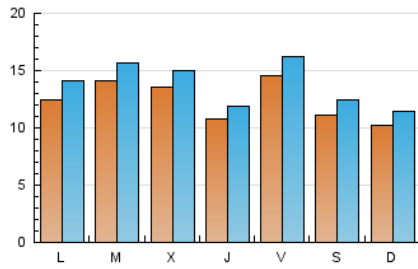

1. Cifras totales y promedios (Nacional)

MES - AÑO	NAVEGADORES UNICOS	VISITAS	PAGINAS
Septiembre - 2018	23.663	41.103	67.287
PROMEDIO DIARIO	1.230	1.370	2.243
PROMEDIO LUNES-VIERNES	1.310	1.459	2.368
PROMEDIO SABADO-DOMINGO	1.070	1.192	1.992
PAGINAS / VISITAS	1,64		
DURACION MEDIA VISITAS	0:01:39		
DURACION MEDIA PAGINAS	0:02:35		

2. Secciones (Nacional)

	PAGINAS	%
HOME	12.335	18.33 %
RESTO	54.952	81.67 %

3. Por día del mes (Nacional)

Día	N. únicos	Visitas	Páginas	Día	N. únicos	Visitas	Páginas	Día	N. únicos	Visitas	Páginas
1	1.372	1.487	2.662	11	793	875	1.665	21	967	1.086	1.825
2	905	1.001	1.853	12	996	1.109	1.950	22	709	788	1.267
3	1.324	1.548	2.575	13	907	1.006	1.728	23	676	802	1.313
4	1.844	2.045	3.145	14	2.185	2.414	3.527	24	920	1.015	1.891
5	1.587	1.729	2.535	15	1.445	1.572	2.337	25	948	1.048	1.676
6	1.067	1.182	2.033	16	1.250	1.401	2.187	26	1.241	1.372	2.121
7	1.292	1.433	2.491	17	1.414	1.587	2.515	27	1.223	1.356	2.440
8	893	1.001	1.892	18	2.075	2.295	3.232	28	1.394	1.538	2.661
9	1.326	1.460	2.186	19	1.620	1.811	2.769	29	1.146	1.347	2.559
10	1.318	1.501	2.624	20	1.094	1.229	1.961	30	980	1.065	1.667

4. Gráficas (Nacional)

4.1 Por día de la semana (promedio)

N. únicos / Visitas (x 100)

Páginas (x 100)

4.2 Por franja horaria (promedio)

Visitas (x 1000)

Páginas (x 1000)

4.3 Por meses