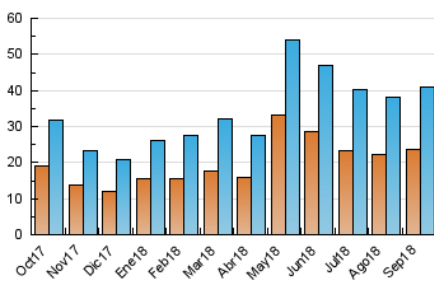

2. Secciones (Nacional)

	PAGINAS	%
HOME	12.335	18.33 %
RESTO	54.952	81.67 %

3. Por día del mes (Nacional)

Día	N. únicos	Visitas	Páginas	Día	N. únicos	Visitas	Páginas	Día	N. únicos	Visitas	Páginas
1	1.372	1.487	2.662	11	793	875	1.665	21	967	1.086	1.825
2	905	1.001	1.853	12	996	1.109	1.950	22	709	788	1.267
3	1.324	1.548	2.575	13	907	1.006	1.728	23	676	802	1.313
4	1.844	2.045	3.145	14	2.185	2.414	3.527	24	920	1.015	1.891
5	1.587	1.729	2.535	15	1.445	1.572	2.337	25	948	1.048	1.676
6	1.067	1.182	2.033	16	1.250	1.401	2.187	26	1.241	1.372	2.121
7	1.292	1.433	2.491	17	1.414	1.587	2.515	27	1.223	1.356	2.440
8	893	1.001	1.892	18	2.075	2.295	3.232	28	1.394	1.538	2.661
9	1.326	1.460	2.186	19	1.620	1.811	2.769	29	1.146	1.347	2.559
10	1.318	1.501	2.624	20	1.094	1.229	1.961	30	980	1.065	1.667

4. Gráficas (Nacional)

4.1 Por día de la semana (promedio)

N. únicos / Visitas (x 100)

Páginas (x 100)

4.2 Por franja horaria (promedio)

Visitas (x 1000)

Páginas (x 1000)

4.3 Por meses

N. únicos / Visitas (x 1000)

Páginas (x 1000)

5. Observaciones

Este Medio Electrónico de Comunicación ha sido medido por la herramienta Google Analytics de Google

6. Definiciones básicas (Para más información ver Normas Técnicas para el Control de los Medios Electrónicos de Comunicación)

Visita:

Una secuencia ininterrumpida de páginas servidas a un usuario válido. Si dicho usuario no realiza peticiones de páginas en un periodo de tiempo (30 min) la siguiente petición constituirá el inicio de una nueva visita.