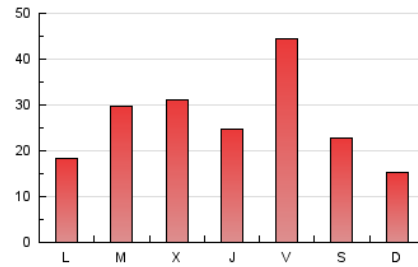

1. Cifras totales y promedios (Nacional)

| MES - AÑO | NAVEGADORES UNICOS | VISITAS | PAGINAS |
|---------------------------------|--------------------|--------------|--------------|
| Julio - 2023 | 33.629 | 62.064 | 80.132 |
| PROMEDIO DIARIO | 1.763 | 2.002 | 2.585 |
| PROMEDIO LUNES-VIERNES | 2.000 | 2.280 | 2.914 |
| PROMEDIO SABADO-DOMINGO | 1.266 | 1.418 | 1.894 |
| PAGINAS / VISITAS | 1,29 | | |
| DURACION MEDIA VISITAS | 0:01:51 | | |
| TIEMPO INTERACCIÓN MEDIO | 0:01:44 | | |

2. Secciones (Nacional)

| | PAGINAS | % |
|--------------|---------|---------|
| HOME | 14.446 | 18.03 % |
| RESTO | 65.686 | 81.97 % |

3. Por día del mes (Nacional)

| Día | N. únicos | Visitas | Páginas | Día | N. únicos | Visitas | Páginas | Día | N. únicos | Visitas | Páginas |
|-----|-----------|---------|---------|-----|-----------|---------|---------|-----|-----------|---------|---------|
| 1 | 1.094 | 1.259 | 1.876 | 11 | 1.339 | 1.567 | 2.071 | 21 | 7.907 | 9.026 | 10.801 |
| 2 | 770 | 890 | 1.282 | 12 | 998 | 1.185 | 1.618 | 22 | 3.565 | 3.843 | 4.622 |
| 3 | 995 | 1.190 | 1.703 | 13 | 1.260 | 1.479 | 1.993 | 23 | 1.747 | 1.972 | 2.458 |
| 4 | 1.832 | 2.069 | 2.713 | 14 | 1.199 | 1.432 | 2.139 | 24 | 1.694 | 1.941 | 2.624 |
| 5 | 2.760 | 3.089 | 3.687 | 15 | 905 | 1.019 | 1.493 | 25 | 2.363 | 2.625 | 3.219 |
| 6 | 1.715 | 1.962 | 2.582 | 16 | 773 | 898 | 1.340 | 26 | 1.871 | 2.095 | 2.549 |
| 7 | 1.271 | 1.489 | 2.075 | 17 | 732 | 904 | 1.251 | 27 | 1.677 | 1.936 | 2.409 |
| 8 | 1.043 | 1.177 | 1.647 | 18 | 2.851 | 3.186 | 3.905 | 28 | 1.882 | 2.104 | 2.758 |
| 9 | 819 | 944 | 1.324 | 19 | 3.348 | 3.655 | 4.632 | 29 | 1.138 | 1.271 | 1.685 |
| 10 | 1.078 | 1.274 | 1.726 | 20 | 1.975 | 2.244 | 2.878 | 30 | 802 | 907 | 1.214 |
| | | | | | | | | 31 | 1.260 | 1.432 | 1.858 |

4. Gráficas (Nacional)

4.1 Por día de la semana (promedio)

N. únicos / Visitas (x 100)

Páginas (x 100)

4.2 Por franja horaria (promedio)

Visitas_ (x 1000)

Páginas (x 1000)

4.3 Por meses