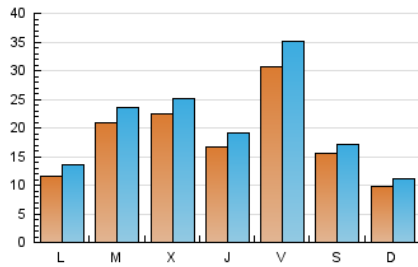

1. Cifras totales y promedios (Nacional)

| MES - AÑO | NAVEGADORES UNICOS | VISITAS | PAGINAS |
|---------------------------------|--------------------|--------------|--------------|
| Julio - 2023 | 33.629 | 62.064 | 80.132 |
| PROMEDIO DIARIO | 1.763 | 2.002 | 2.585 |
| PROMEDIO LUNES-VIERNES | 2.000 | 2.280 | 2.914 |
| PROMEDIO SABADO-DOMINGO | 1.266 | 1.418 | 1.894 |
| PAGINAS / VISITAS | 1,29 | | |
| DURACION MEDIA VISITAS | 0:01:51 | | |
| TIEMPO INTERACCIÓN MEDIO | 0:01:44 | | |

2. Secciones (Nacional)

| | PAGINAS | % |
|--------------|---------|---------|
| HOME | 14.446 | 18.03 % |
| RESTO | 65.686 | 81.97 % |

3. Por día del mes (Nacional)

| Día | N. únicos | Visitas | Páginas | Día | N. únicos | Visitas | Páginas | Día | N. únicos | Visitas | Páginas |
|-----|-----------|---------|---------|-----|-----------|---------|---------|-----|-----------|---------|---------|
| 1 | 1.094 | 1.259 | 1.876 | 11 | 1.339 | 1.567 | 2.071 | 21 | 7.907 | 9.026 | 10.801 |
| 2 | 770 | 890 | 1.282 | 12 | 998 | 1.185 | 1.618 | 22 | 3.565 | 3.843 | 4.622 |
| 3 | 995 | 1.190 | 1.703 | 13 | 1.260 | 1.479 | 1.993 | 23 | 1.747 | 1.972 | 2.458 |
| 4 | 1.832 | 2.069 | 2.713 | 14 | 1.199 | 1.432 | 2.139 | 24 | 1.694 | 1.941 | 2.624 |
| 5 | 2.760 | 3.089 | 3.687 | 15 | 905 | 1.019 | 1.493 | 25 | 2.363 | 2.625 | 3.219 |
| 6 | 1.715 | 1.962 | 2.582 | 16 | 773 | 898 | 1.340 | 26 | 1.871 | 2.095 | 2.549 |
| 7 | 1.271 | 1.489 | 2.075 | 17 | 732 | 904 | 1.251 | 27 | 1.677 | 1.936 | 2.409 |
| 8 | 1.043 | 1.177 | 1.647 | 18 | 2.851 | 3.186 | 3.905 | 28 | 1.882 | 2.104 | 2.758 |
| 9 | 819 | 944 | 1.324 | 19 | 3.348 | 3.655 | 4.632 | 29 | 1.138 | 1.271 | 1.685 |
| 10 | 1.078 | 1.274 | 1.726 | 20 | 1.975 | 2.244 | 2.878 | 30 | 802 | 907 | 1.214 |
| | | | | | | | | 31 | 1.260 | 1.432 | 1.858 |

4. Gráficas (Nacional)

4.1 Por día de la semana (promedio)

N. únicos / Visitas (x 100)

Páginas (x 100)

4.2 Por franja horaria (promedio)

Visitas_ (x 1000)

Páginas (x 1000)

4.3 Por meses