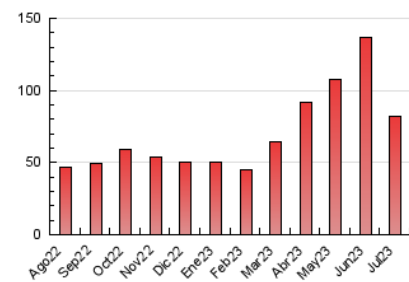

Páginas (x 1000)