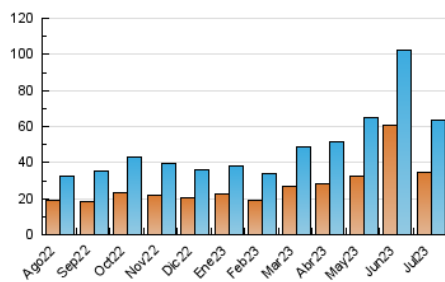

4.3 Por meses

N. únicos / Visitas (x 1000)