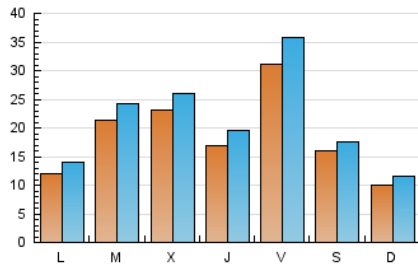

2. Secciones (Nacional e Internacional)

| | PAGINAS | % |
|--------------|---------|---------|
| HOME | 14.782 | 17.96 % |
| RESTO | 67.528 | 82.04 % |

3. Por día del mes (Nacional e Internacional)

| Día | N. únicos | Visitas | Páginas | Día | N. únicos | Visitas | Páginas | Día | N. únicos | Visitas | Páginas |
|-----------|-----------|---------|---------|-----------|-----------|---------|---------|-----------|-----------|---------|---------|
| 1 | 1.123 | 1.291 | 1.923 | 11 | 1.377 | 1.608 | 2.124 | 21 | 8.007 | 9.159 | 10.951 |
| 2 | 798 | 919 | 1.336 | 12 | 1.062 | 1.252 | 1.694 | 22 | 3.654 | 3.946 | 4.727 |
| 3 | 1.046 | 1.243 | 1.763 | 13 | 1.298 | 1.530 | 2.058 | 23 | 1.784 | 2.014 | 2.513 |
| 4 | 1.879 | 2.121 | 2.776 | 14 | 1.230 | 1.474 | 2.202 | 24 | 1.769 | 2.031 | 2.745 |
| 5 | 2.828 | 3.214 | 3.777 | 15 | 935 | 1.057 | 1.539 | 25 | 2.408 | 2.690 | 3.353 |
| 6 | 1.759 | 2.014 | 2.648 | 16 | 788 | 917 | 1.372 | 26 | 1.920 | 2.150 | 2.619 |
| 7 | 1.306 | 1.533 | 2.129 | 17 | 764 | 940 | 1.304 | 27 | 1.716 | 1.985 | 2.477 |
| 8 | 1.061 | 1.207 | 1.685 | 18 | 2.906 | 3.274 | 4.012 | 28 | 1.920 | 2.155 | 2.819 |
| 9 | 841 | 969 | 1.360 | 19 | 3.438 | 3.761 | 4.782 | 29 | 1.171 | 1.304 | 1.731 |
| 10 | 1.120 | 1.330 | 1.792 | 20 | 2.025 | 2.303 | 2.954 | 30 | 828 | 935 | 1.247 |
| | | | | | | | | 31 | 1.300 | 1.471 | 1.898 |

4. Gráficas (Nacional e Internacional)

4.1 Por día de la semana (promedio)

N. únicos / Visitas (x 100)

Páginas (x 100)

4.2 Por franja horaria (promedio)

Visitas_ (x 1000)

Páginas (x 1000)

4.3 Por meses