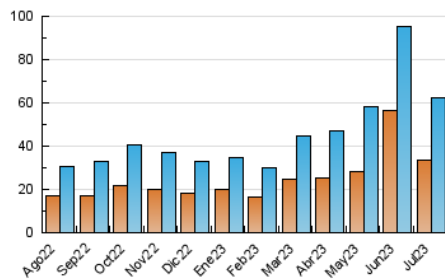

4.3 Por meses

N. únicos / Visitas (x 1000)