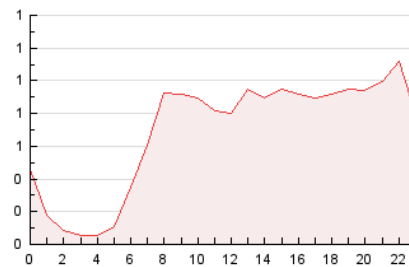

2. Secciones (Nacional)

| | PAGINAS | % |
|--------------|---------|---------|
| HOME | 14.446 | 18.03 % |
| RESTO | 65.686 | 81.97 % |

3. Por día del mes (Nacional)

| Día | N. únicos | Visitas | Páginas | Día | N. únicos | Visitas | Páginas | Día | N. únicos | Visitas | Páginas |
|-----|-----------|---------|---------|-----|-----------|---------|---------|-----|-----------|---------|---------|
| 1 | 1.094 | 1.259 | 1.876 | 11 | 1.339 | 1.567 | 2.071 | 21 | 7.907 | 9.026 | 10.801 |
| 2 | 770 | 890 | 1.282 | 12 | 998 | 1.185 | 1.618 | 22 | 3.565 | 3.843 | 4.622 |
| 3 | 995 | 1.190 | 1.703 | 13 | 1.260 | 1.479 | 1.993 | 23 | 1.747 | 1.972 | 2.458 |
| 4 | 1.832 | 2.069 | 2.713 | 14 | 1.199 | 1.432 | 2.139 | 24 | 1.694 | 1.941 | 2.624 |
| 5 | 2.760 | 3.089 | 3.687 | 15 | 905 | 1.019 | 1.493 | 25 | 2.363 | 2.625 | 3.219 |
| 6 | 1.715 | 1.962 | 2.582 | 16 | 773 | 898 | 1.340 | 26 | 1.871 | 2.095 | 2.549 |
| 7 | 1.271 | 1.489 | 2.075 | 17 | 732 | 904 | 1.251 | 27 | 1.677 | 1.936 | 2.409 |
| 8 | 1.043 | 1.177 | 1.647 | 18 | 2.851 | 3.186 | 3.905 | 28 | 1.882 | 2.104 | 2.758 |
| 9 | 819 | 944 | 1.324 | 19 | 3.348 | 3.655 | 4.632 | 29 | 1.138 | 1.271 | 1.685 |
| 10 | 1.078 | 1.274 | 1.726 | 20 | 1.975 | 2.244 | 2.878 | 30 | 802 | 907 | 1.214 |
| | | | | | | | | 31 | 1.260 | 1.432 | 1.858 |

4. Gráficas (Nacional)

4.1 Por día de la semana (promedio)

N. únicos / Visitas (x 100)

Páginas (x 100)

4.2 Por franja horaria (promedio)

Visitas_ (x 1000)

Páginas (x 1000)

4.3 Por meses

N. únicos / Visitas (x 1000)

Páginas (x 1000)

5. Observaciones

Este Medio Electrónico de Comunicación ha sido medido por la herramienta Google Analytics de Google (GA4)

6. Definiciones básicas (Para más información ver Normas Técnicas para el Control de los Medios Electrónicos de Comunicación)