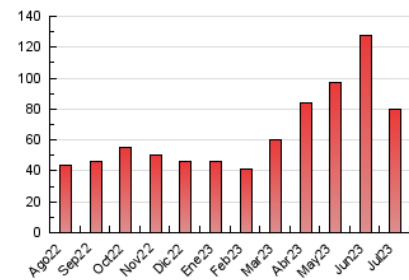

2. Secciones (Nacional)

| | PAGINAS | % |
|--------------|---------|---------|
| HOME | 14.446 | 18.03 % |
| RESTO | 65.686 | 81.97 % |

3. Por día del mes (Nacional)

| Día | N. únicos | Visitas | Páginas | Día | N. únicos | Visitas | Páginas | Día | N. únicos | Visitas | Páginas |
|-----|-----------|---------|---------|-----|-----------|---------|---------|-----|-----------|---------|---------|
| 1 | 1.094 | 1.259 | 1.876 | 11 | 1.339 | 1.567 | 2.071 | 21 | 7.907 | 9.026 | 10.801 |
| 2 | 770 | 890 | 1.282 | 12 | 998 | 1.185 | 1.618 | 22 | 3.565 | 3.843 | 4.622 |
| 3 | 995 | 1.190 | 1.703 | 13 | 1.260 | 1.479 | 1.993 | 23 | 1.747 | 1.972 | 2.458 |
| 4 | 1.832 | 2.069 | 2.713 | 14 | 1.199 | 1.432 | 2.139 | 24 | 1.694 | 1.941 | 2.624 |
| 5 | 2.760 | 3.089 | 3.687 | 15 | 905 | 1.019 | 1.493 | 25 | 2.363 | 2.625 | 3.219 |
| 6 | 1.715 | 1.962 | 2.582 | 16 | 773 | 898 | 1.340 | 26 | 1.871 | 2.095 | 2.549 |
| 7 | 1.271 | 1.489 | 2.075 | 17 | 732 | 904 | 1.251 | 27 | 1.677 | 1.936 | 2.409 |
| 8 | 1.043 | 1.177 | 1.647 | 18 | 2.851 | 3.186 | 3.905 | 28 | 1.882 | 2.104 | 2.758 |
| 9 | 819 | 944 | 1.324 | 19 | 3.348 | 3.655 | 4.632 | 29 | 1.138 | 1.271 | 1.685 |
| 10 | 1.078 | 1.274 | 1.726 | 20 | 1.975 | 2.244 | 2.878 | 30 | 802 | 907 | 1.214 |
| | | | | | | | | 31 | 1.260 | 1.432 | 1.858 |

4. Gráficas (Nacional)

4.1 Por día de la semana (promedio)

N. únicos / Visitas (x 100)

Páginas (x 100)

4.2 Por franja horaria (promedio)

Visitas_ (x 1000)

Páginas (x 1000)

4.3 Por meses

N. únicos / Visitas (x 1000)

Páginas (x 1000)

5. Observaciones

Este Medio Electrónico de Comunicación ha sido medido por la herramienta Google Analytics de Google (GA4)

6. Definiciones básicas (Para más información ver Normas Técnicas para el Control de los Medios Electrónicos de Comunicación)