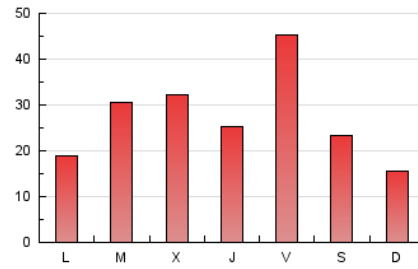

Páginas (x 100)