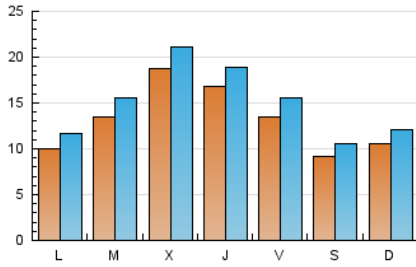

1. Cifras totales y promedios (Nacional e Internacional)

MES - AÑO	NAVEGADORES UNICOS	VISITAS	PAGINAS
Julio - 2021	24.195	46.608	76.582
PROMEDIO DIARIO	1.318	1.503	2.470
PROMEDIO LUNES-VIERNES	1.457	1.660	2.689
PROMEDIO SABADO-DOMINGO	978	1.121	1.937
PAGINAS / VISITAS	1,64		
DURACION MEDIA VISITAS	0:01:50		
DURACION MEDIA PAGINAS	0:02:51		

2. Secciones (Nacional e Internacional)

	PAGINAS	%
HOME	20.296	26.50 %
RESTO	56.286	73.50 %

3. Por día del mes (Nacional e Internacional)

Día	N. únicos	Visitas	Páginas	Día	N. únicos	Visitas	Páginas	Día	N. únicos	Visitas	Páginas
1	1.501	1.673	2.670	11	1.972	2.205	3.201	21	3.141	3.439	4.657
2	1.519	1.744	2.791	12	1.218	1.396	2.412	22	2.756	2.983	4.316
3	1.020	1.167	2.136	13	1.516	1.709	2.904	23	1.436	1.600	2.405
4	738	848	1.488	14	1.649	1.886	2.928	24	1.021	1.163	2.020
5	952	1.127	2.046	15	1.395	1.596	2.770	25	877	983	1.601
6	1.348	1.577	2.756	16	1.099	1.271	2.421	26	836	994	1.639
7	1.756	2.045	3.270	17	767	903	1.795	27	1.322	1.501	2.521
8	1.623	1.895	3.224	18	640	778	1.327	28	936	1.078	1.737
9	1.765	2.096	3.537	19	972	1.144	1.964	29	1.136	1.288	2.081
10	1.056	1.196	2.152	20	1.226	1.412	2.142	30	948	1.067	1.961
								31	707	844	1.710

4. Gráficas (Nacional e Internacional)

4.1 Por día de la semana (promedio)

N. únicos / Visitas (x 100)

Páginas (x 100)

4.2 Por franja horaria (promedio)

Visitas (x 1000)

Páginas (x 1000)

4.3 Por meses