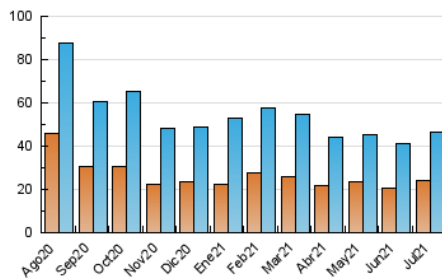

4.3 Por meses

N. únicos / Visitas (x 1000)