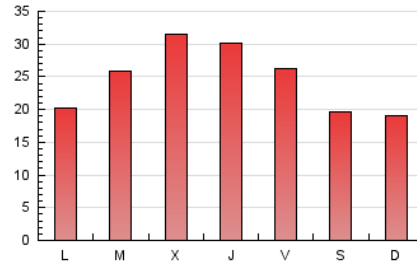

1. Cifras totales y promedios (Nacional e Internacional)

MES - AÑO	NAVEGADORES UNICOS	VISITAS	PAGINAS
Julio - 2021	24.195	46.608	76.582
PROMEDIO DIARIO	1.318	1.503	2.470
PROMEDIO LUNES-VIERNES	1.457	1.660	2.689
PROMEDIO SABADO-DOMINGO	978	1.121	1.937
PAGINAS / VISITAS	1,64		
DURACION MEDIA VISITAS	0:01:50		
DURACION MEDIA PAGINAS	0:02:51		

2. Secciones (Nacional e Internacional)

	PAGINAS	%
HOME	20.296	26.50 %
RESTO	56.286	73.50 %

3. Por día del mes (Nacional e Internacional)

Día	N. únicos	Visitas	Páginas	Día	N. únicos	Visitas	Páginas	Día	N. únicos	Visitas	Páginas
1	1.501	1.673	2.670	11	1.972	2.205	3.201	21	3.141	3.439	4.657
2	1.519	1.744	2.791	12	1.218	1.396	2.412	22	2.756	2.983	4.316
3	1.020	1.167	2.136	13	1.516	1.709	2.904	23	1.436	1.600	2.405
4	738	848	1.488	14	1.649	1.886	2.928	24	1.021	1.163	2.020
5	952	1.127	2.046	15	1.395	1.596	2.770	25	877	983	1.601
6	1.348	1.577	2.756	16	1.099	1.271	2.421	26	836	994	1.639
7	1.756	2.045	3.270	17	767	903	1.795	27	1.322	1.501	2.521
8	1.623	1.895	3.224	18	640	778	1.327	28	936	1.078	1.737
9	1.765	2.096	3.537	19	972	1.144	1.964	29	1.136	1.288	2.081
10	1.056	1.196	2.152	20	1.226	1.412	2.142	30	948	1.067	1.961
								31	707	844	1.710

4. Gráficas (Nacional e Internacional)

4.1 Por día de la semana (promedio)

N. únicos / Visitas (x 100)

Páginas (x 100)

4.2 Por franja horaria (promedio)

Visitas (x 1000)

Páginas (x 1000)

4.3 Por meses