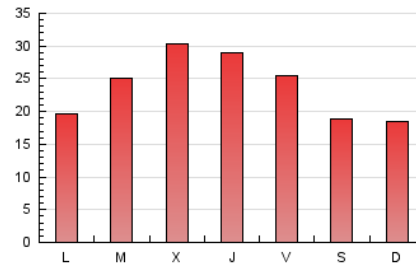

1. Cifras totales y promedios (Nacional)

MES - AÑO	NAVEGADORES UNICOS	VISITAS	PAGINAS
Julio - 2021	22.395	44.460	74.059
PROMEDIO DIARIO	1.252	1.434	2.389
PROMEDIO LUNES-VIERNES	1.386	1.585	2.601
PROMEDIO SABADO-DOMINGO	924	1.065	1.870
PAGINAS / VISITAS	1,67		
DURACION MEDIA VISITAS	0:01:54		
DURACION MEDIA PAGINAS	0:02:51		

2. Secciones (Nacional)

	PAGINAS	%
HOME	19.962	26.95 %
RESTO	54.097	73.05 %

3. Por día del mes (Nacional)

Día	N. únicos	Visitas	Páginas	Día	N. únicos	Visitas	Páginas	Día	N. únicos	Visitas	Páginas
1	1.424	1.593	2.584	11	1.897	2.125	3.101	21	3.018	3.308	4.508
2	1.457	1.675	2.718	12	1.146	1.323	2.338	22	2.615	2.838	4.156
3	982	1.128	2.069	13	1.449	1.637	2.824	23	1.341	1.503	2.301
4	697	804	1.441	14	1.565	1.800	2.823	24	950	1.088	1.931
5	924	1.096	2.012	15	1.324	1.520	2.682	25	820	924	1.539
6	1.283	1.509	2.676	16	1.056	1.223	2.363	26	796	953	1.596
7	1.649	1.934	3.120	17	713	848	1.728	27	1.262	1.439	2.443
8	1.527	1.791	3.080	18	598	735	1.282	28	897	1.038	1.681
9	1.668	1.992	3.413	19	921	1.091	1.906	29	1.092	1.240	2.030
10	997	1.134	2.075	20	1.173	1.355	2.071	30	900	1.018	1.906
								31	661	798	1.662

4. Gráficas (Nacional)

4.1 Por día de la semana (promedio)

N. únicos / Visitas (x 100)

Páginas (x 100)

4.2 Por franja horaria (promedio)

Visitas (x 1000)

Páginas (x 1000)

4.3 Por meses