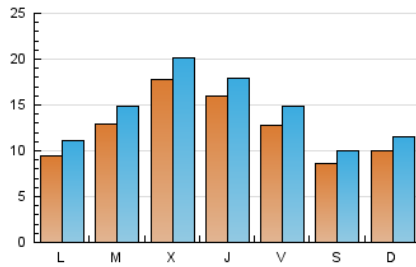

1. Cifras totales y promedios (Nacional)

MES - AÑO	NAVEGADORES UNICOS	VISITAS	PAGINAS
Julio - 2021	22.395	44.460	74.059
PROMEDIO DIARIO	1.252	1.434	2.389
PROMEDIO LUNES-VIERNES	1.386	1.585	2.601
PROMEDIO SABADO-DOMINGO	924	1.065	1.870
PAGINAS / VISITAS	1,67		
DURACION MEDIA VISITAS	0:01:54		
DURACION MEDIA PAGINAS	0:02:51		

2. Secciones (Nacional)

	PAGINAS	%
HOME	19.962	26.95 %
RESTO	54.097	73.05 %

3. Por día del mes (Nacional)

Día	N. únicos	Visitas	Páginas	Día	N. únicos	Visitas	Páginas	Día	N. únicos	Visitas	Páginas
1	1.424	1.593	2.584	11	1.897	2.125	3.101	21	3.018	3.308	4.508
2	1.457	1.675	2.718	12	1.146	1.323	2.338	22	2.615	2.838	4.156
3	982	1.128	2.069	13	1.449	1.637	2.824	23	1.341	1.503	2.301
4	697	804	1.441	14	1.565	1.800	2.823	24	950	1.088	1.931
5	924	1.096	2.012	15	1.324	1.520	2.682	25	820	924	1.539
6	1.283	1.509	2.676	16	1.056	1.223	2.363	26	796	953	1.596
7	1.649	1.934	3.120	17	713	848	1.728	27	1.262	1.439	2.443
8	1.527	1.791	3.080	18	598	735	1.282	28	897	1.038	1.681
9	1.668	1.992	3.413	19	921	1.091	1.906	29	1.092	1.240	2.030
10	997	1.134	2.075	20	1.173	1.355	2.071	30	900	1.018	1.906
								31	661	798	1.662

4. Gráficas (Nacional)

4.1 Por día de la semana (promedio)

N. únicos / Visitas (x 100)

Páginas (x 100)

4.2 Por franja horaria (promedio)

Visitas (x 1000)

Páginas (x 1000)

4.3 Por meses