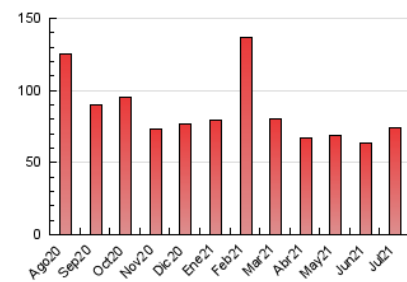

1. Cifras totales y promedios (Nacional)

MES - AÑO	NAVEGADORES UNICOS	VISITAS	PAGINAS
Julio - 2021	22.395	44.460	74.059
PROMEDIO DIARIO	1.252	1.434	2.389
PROMEDIO LUNES-VIERNES	1.386	1.585	2.601
PROMEDIO SABADO-DOMINGO	924	1.065	1.870
PAGINAS / VISITAS	1,67		
DURACION MEDIA VISITAS	0:01:54		
DURACION MEDIA PAGINAS	0:02:51		

2. Secciones (Nacional)

	PAGINAS	%
HOME	19.962	26.95 %
RESTO	54.097	73.05 %

3. Por día del mes (Nacional)

Día	N. únicos	Visitas	Páginas	Día	N. únicos	Visitas	Páginas	Día	N. únicos	Visitas	Páginas
1	1.424	1.593	2.584	11	1.897	2.125	3.101	21	3.018	3.308	4.508
2	1.457	1.675	2.718	12	1.146	1.323	2.338	22	2.615	2.838	4.156
3	982	1.128	2.069	13	1.449	1.637	2.824	23	1.341	1.503	2.301
4	697	804	1.441	14	1.565	1.800	2.823	24	950	1.088	1.931
5	924	1.096	2.012	15	1.324	1.520	2.682	25	820	924	1.539
6	1.283	1.509	2.676	16	1.056	1.223	2.363	26	796	953	1.596
7	1.649	1.934	3.120	17	713	848	1.728	27	1.262	1.439	2.443
8	1.527	1.791	3.080	18	598	735	1.282	28	897	1.038	1.681
9	1.668	1.992	3.413	19	921	1.091	1.906	29	1.092	1.240	2.030
10	997	1.134	2.075	20	1.173	1.355	2.071	30	900	1.018	1.906
								31	661	798	1.662

4. Gráficas (Nacional)

4.1 Por día de la semana (promedio)

N. únicos / Visitas (x 100)

Páginas (x 100)

4.2 Por franja horaria (promedio)

Visitas (x 1000)

Páginas (x 1000)

4.3 Por meses

N. únicos / Visitas (x 1000)

Páginas (x 1000)

5. Observaciones

Este Medio Electrónico de Comunicación ha sido medido por la herramienta Google Analytics de Google

6. Definiciones básicas (Para más información ver Normas Técnicas para el Control de los Medios Electrónicos de Comunicación)