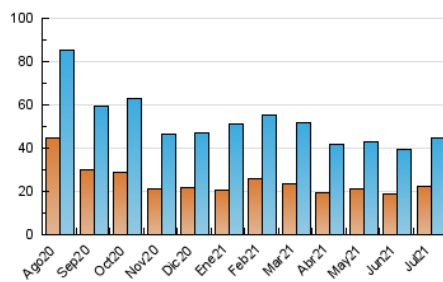

1. Cifras totales y promedios (Nacional)

MES - AÑO	NAVEGADORES UNICOS	VISITAS	PAGINAS
Julio - 2021	22.395	44.460	74.059
PROMEDIO DIARIO	1.252	1.434	2.389
PROMEDIO LUNES-VIERNES	1.386	1.585	2.601
PROMEDIO SABADO-DOMINGO	924	1.065	1.870
PAGINAS / VISITAS	1,67		
DURACION MEDIA VISITAS	0:01:54		
DURACION MEDIA PAGINAS	0:02:51		

2. Secciones (Nacional)

	PAGINAS	%
HOME	19.962	26.95 %
RESTO	54.097	73.05 %

3. Por día del mes (Nacional)

Día	N. únicos	Visitas	Páginas	Día	N. únicos	Visitas	Páginas	Día	N. únicos	Visitas	Páginas
1	1.424	1.593	2.584	11	1.897	2.125	3.101	21	3.018	3.308	4.508
2	1.457	1.675	2.718	12	1.146	1.323	2.338	22	2.615	2.838	4.156
3	982	1.128	2.069	13	1.449	1.637	2.824	23	1.341	1.503	2.301
4	697	804	1.441	14	1.565	1.800	2.823	24	950	1.088	1.931
5	924	1.096	2.012	15	1.324	1.520	2.682	25	820	924	1.539
6	1.283	1.509	2.676	16	1.056	1.223	2.363	26	796	953	1.596
7	1.649	1.934	3.120	17	713	848	1.728	27	1.262	1.439	2.443
8	1.527	1.791	3.080	18	598	735	1.282	28	897	1.038	1.681
9	1.668	1.992	3.413	19	921	1.091	1.906	29	1.092	1.240	2.030
10	997	1.134	2.075	20	1.173	1.355	2.071	30	900	1.018	1.906
								31	661	798	1.662

4. Gráficas (Nacional)

4.1 Por día de la semana (promedio)

N. únicos / Visitas (x 100)

Páginas (x 100)

4.2 Por franja horaria (promedio)

Visitas (x 1000)

Páginas (x 1000)

4.3 Por meses

N. únicos / Visitas (x 1000)

Páginas (x 1000)

5. Observaciones

Este Medio Electrónico de Comunicación ha sido medido por la herramienta Google Analytics de Google

6. Definiciones básicas (Para más información ver Normas Técnicas para el Control de los Medios Electrónicos de Comunicación)