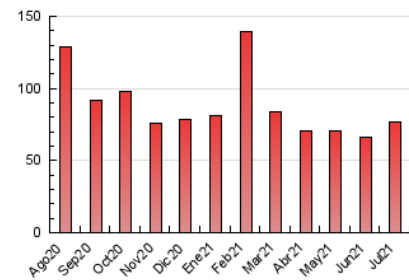

Páginas (x 1000)