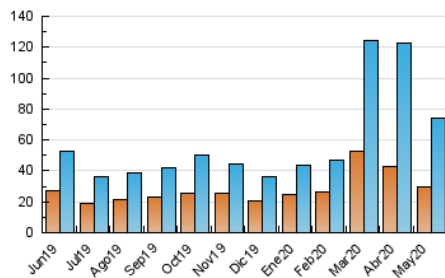

4.3 Por meses

N. únicos / Visitas (x 1000)