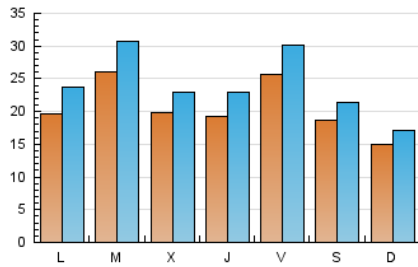

1. Cifras totales y promedios (Nacional e Internacional)

MES - AÑO	NAVEGADORES UNICOS	VISITAS	PAGINAS
Mayo - 2020	30.029	74.487	111.859
PROMEDIO DIARIO	2.052	2.403	3.608
PROMEDIO LUNES-VIERNES	2.227	2.628	3.931
PROMEDIO SABADO-DOMINGO	1.685	1.931	2.932
PAGINAS / VISITAS	1,50		
DURACION MEDIA VISITAS	0:01:31		
DURACION MEDIA PAGINAS	0:03:00		

2. Secciones (Nacional e Internacional)

	PAGINAS	%
HOME	24.270	21.70 %
RESTO	87.589	78.30 %

3. Por día del mes (Nacional e Internacional)

Día	N. únicos	Visitas	Páginas	Día	N. únicos	Visitas	Páginas	Día	N. únicos	Visitas	Páginas
1	2.155	2.480	3.823	11	2.256	2.622	3.945	21	2.034	2.405	3.462
2	1.870	2.258	3.356	12	2.122	2.447	3.643	22	1.795	2.086	3.237
3	1.428	1.671	2.768	13	1.797	2.107	3.146	23	1.134	1.287	1.879
4	3.252	4.006	5.793	14	2.575	3.109	4.736	24	1.371	1.511	2.176
5	3.443	4.125	6.078	15	3.328	3.877	5.756	25	884	1.052	1.756
6	2.779	3.177	4.825	16	2.158	2.467	3.675	26	1.339	1.551	2.349
7	1.722	2.057	3.393	17	1.780	2.088	3.187	27	1.500	1.730	2.549
8	2.639	3.142	4.642	18	1.489	1.773	2.703	28	1.381	1.585	2.491
9	2.096	2.383	3.689	19	3.500	4.201	5.953	29	2.943	3.514	5.021
10	1.853	2.112	3.247	20	1.826	2.134	3.241	30	2.106	2.339	3.504
								31	1.058	1.191	1.836

4. Gráficas (Nacional e Internacional)

4.1 Por día de la semana (promedio)

N. únicos / Visitas (x 100)

Páginas (x 100)

4.2 Por franja horaria (promedio)

Visitas (x 1000)

Páginas (x 1000)

4.3 Por meses