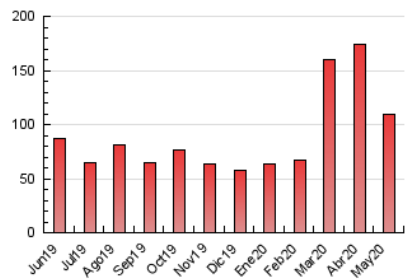

Páginas (x 1000)