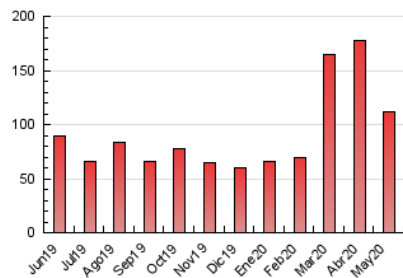

Páginas (x 1000)