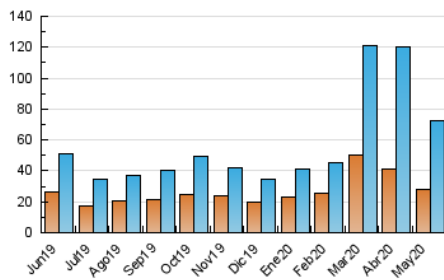

4.3 Por meses

N. únicos / Visitas (x 1000)