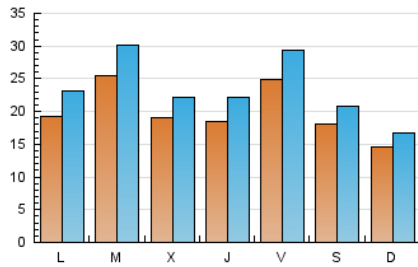

1. Cifras totales y promedios (Nacional)

MES - AÑO	NAVEGADORES UNICOS	VISITAS	PAGINAS
Mayo - 2020	28.369	72.422	109.142
PROMEDIO DIARIO	1.989	2.336	3.521
PROMEDIO LUNES-VIERNES	2.159	2.557	3.833
PROMEDIO SABADO-DOMINGO	1.630	1.873	2.865
PAGINAS / VISITAS	1,51		
DURACION MEDIA VISITAS	0:01:32		
DURACION MEDIA PAGINAS	0:03:02		

2. Secciones (Nacional)

	PAGINAS	%
HOME	23.733	21.75 %
RESTO	85.409	78.25 %

3. Por día del mes (Nacional)

Día	N. únicos	Visitas	Páginas	Día	N. únicos	Visitas	Páginas	Día	N. únicos	Visitas	Páginas
1	2.094	2.414	3.734	11	2.184	2.547	3.855	21	1.977	2.341	3.382
2	1.831	2.216	3.306	12	2.057	2.377	3.518	22	1.739	2.028	3.156
3	1.378	1.617	2.696	13	1.750	2.059	3.092	23	1.101	1.254	1.842
4	3.198	3.947	5.708	14	2.491	3.018	4.621	24	1.350	1.490	2.153
5	3.371	4.049	5.979	15	3.231	3.778	5.620	25	856	1.023	1.722
6	2.689	3.082	4.697	16	2.083	2.386	3.573	26	1.305	1.516	2.298
7	1.613	1.948	3.214	17	1.732	2.037	3.122	27	1.458	1.686	2.501
8	2.505	3.004	4.407	18	1.452	1.728	2.647	28	1.327	1.529	2.430
9	1.988	2.273	3.560	19	3.433	4.128	5.860	29	2.854	3.421	4.888
10	1.793	2.052	3.183	20	1.761	2.065	3.168	30	2.027	2.259	3.417
								31	1.020	1.150	1.793

4. Gráficas (Nacional)

4.1 Por día de la semana (promedio)

N. únicos / Visitas (x 100)

Páginas (x 100)

4.2 Por franja horaria (promedio)

Visitas (x 1000)

Páginas (x 1000)

4.3 Por meses