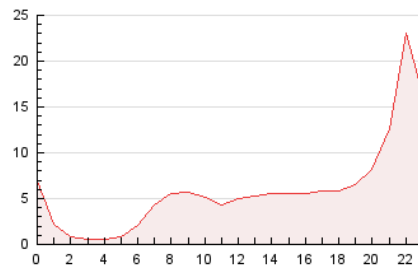

#### 3. Por día del mes (Nacional)

Día	N. únicos	Visitas	Páginas	Día	N. únicos	Visitas	Páginas	Día	N. únicos	Visitas	Páginas
1	1.600	1.781	2.643	11	950	1.116	2.811	21	1.561	1.805	2.750
2	2.046	2.269	3.385	12	937	1.138	2.539	22	1.216	1.423	2.442
3	1.370	1.534	2.430	13	1.604	2.025	3.976	23	1.341	1.608	3.022
4	769	862	1.535	14	1.230	1.439	3.046	24	1.533	1.820	3.037
5	684	761	1.607	15	973	1.160	2.865	25	1.197	1.368	2.172
6	1.017	1.175	2.036	16	2.627	3.238	5.743	26	4.073	5.561	36.828
7	886	1.046	1.837	17	1.300	1.515	2.912	27	5.347	6.960	23.186
8	1.173	1.348	2.595	18	928	1.097	2.236	28	2.662	3.161	5.789
9	799	912	1.719	19	1.196	1.446	2.908	29	1.966	2.319	4.088
10	979	1.154	2.434	20	1.337	1.609	3.147	30	1.642	1.908	3.208
								31	1.619	1.925	3.506

4. Gráficas (Nacional)

4.1 Por día de la semana (promedio)

N. únicos / Visitas (x 100)

Páginas (x 100)

4.2 Por franja horaria (promedio)

Visitas (x 1000)

Páginas (x 1000)

4.3 Por meses

N. únicos / Visitas (x 1000)

Páginas (x 1000)