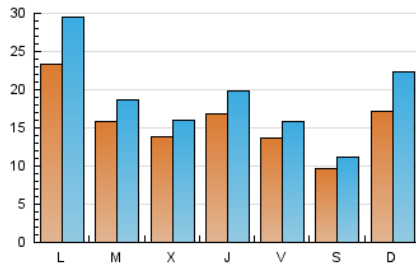

4. Gráficas (Nacional)

4.1 Por día de la semana (promedio)

N. únicos / Visitas (x 100)