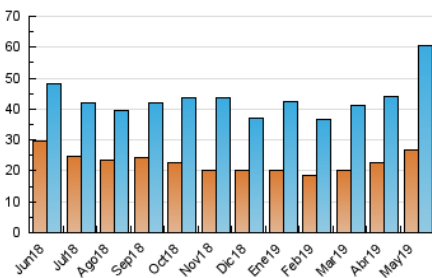

### 3. Por día del mes (Nacional e Internacional)

Día	N. únicos	Visitas	Páginas	Día	N. únicos	Visitas	Páginas	Día	N. únicos	Visitas	Páginas
1	1.650	1.835	2.701	11	992	1.160	2.863	21	1.602	1.849	2.799
2	2.106	2.335	3.461	12	975	1.176	2.577	22	1.268	1.477	2.509
3	1.408	1.572	2.473	13	1.654	2.082	4.045	23	1.394	1.664	3.097
4	811	905	1.581	14	1.267	1.477	3.100	24	1.591	1.882	3.117
5	728	805	1.653	15	1.012	1.200	2.911	25	1.238	1.411	2.232
6	1.056	1.218	2.092	16	2.698	3.314	5.847	26	4.178	5.679	37.218
7	933	1.096	1.895	17	1.357	1.573	2.984	27	5.491	7.138	23.631
8	1.215	1.393	2.651	18	1.001	1.170	2.321	28	2.733	3.243	5.890
9	828	941	1.760	19	1.260	1.510	2.978	29	2.059	2.418	4.210
10	1.020	1.197	2.477	20	1.381	1.656	3.206	30	1.706	1.975	3.317
								31	1.688	1.998	3.589

4. Gráficas (Nacional e Internacional)

4.1 Por día de la semana (promedio)

N. únicos / Visitas (x 100)

Páginas (x 100)

4.2 Por franja horaria (promedio)

Visitas (x 1000)

Páginas (x 1000)

4.3 Por meses

N. únicos / Visitas (x 1000)

Páginas (x 1000)