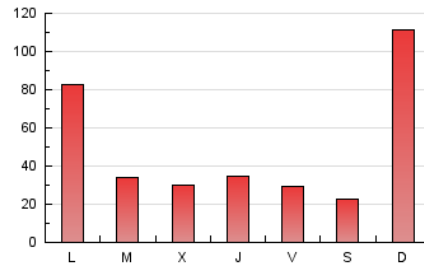

### 3. Por día del mes (Nacional e Internacional)

Día	N. únicos	Visitas	Páginas	Día	N. únicos	Visitas	Páginas	Día	N. únicos	Visitas	Páginas
1	1.650	1.835	2.701	11	992	1.160	2.863	21	1.602	1.849	2.799
2	2.106	2.335	3.461	12	975	1.176	2.577	22	1.268	1.477	2.509
3	1.408	1.572	2.473	13	1.654	2.082	4.045	23	1.394	1.664	3.097
4	811	905	1.581	14	1.267	1.477	3.100	24	1.591	1.882	3.117
5	728	805	1.653	15	1.012	1.200	2.911	25	1.238	1.411	2.232
6	1.056	1.218	2.092	16	2.698	3.314	5.847	26	4.178	5.679	37.218
7	933	1.096	1.895	17	1.357	1.573	2.984	27	5.491	7.138	23.631
8	1.215	1.393	2.651	18	1.001	1.170	2.321	28	2.733	3.243	5.890
9	828	941	1.760	19	1.260	1.510	2.978	29	2.059	2.418	4.210
10	1.020	1.197	2.477	20	1.381	1.656	3.206	30	1.706	1.975	3.317
								31	1.688	1.998	3.589

4. Gráficas (Nacional e Internacional)

4.1 Por día de la semana (promedio)

N. únicos / Visitas (x 100)

Páginas (x 100)

4.2 Por franja horaria (promedio)

Visitas (x 1000)

Páginas (x 1000)

4.3 Por meses