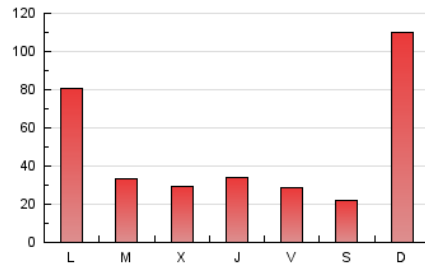

#### 2. Secciones (Nacional)

	PAGINAS	%
<b>HOME</b>	17.970	12.44 %
<b>RESTO</b>	126.462	87.56 %

#### 3. Por día del mes (Nacional)

Día	N. únicos	Visitas	Páginas	Día	N. únicos	Visitas	Páginas	Día	N. únicos	Visitas	Páginas
1	1.600	1.781	2.643	11	950	1.116	2.811	21	1.561	1.805	2.750
2	2.046	2.269	3.385	12	937	1.138	2.539	22	1.216	1.423	2.442
3	1.370	1.534	2.430	13	1.604	2.025	3.976	23	1.341	1.608	3.022
4	769	862	1.535	14	1.230	1.439	3.046	24	1.533	1.820	3.037
5	684	761	1.607	15	973	1.160	2.865	25	1.197	1.368	2.172
6	1.017	1.175	2.036	16	2.627	3.238	5.743	26	4.073	5.561	36.828
7	886	1.046	1.837	17	1.300	1.515	2.912	27	5.347	6.960	23.186
8	1.173	1.348	2.595	18	928	1.097	2.236	28	2.662	3.161	5.789
9	799	912	1.719	19	1.196	1.446	2.908	29	1.966	2.319	4.088
10	979	1.154	2.434	20	1.337	1.609	3.147	30	1.642	1.908	3.208
								31	1.619	1.925	3.506

4. Gráficas (Nacional)

4.1 Por día de la semana (promedio)

N. únicos / Visitas (x 100)

Páginas (x 100)

4.2 Por franja horaria (promedio)

Visitas (x 1000)

Páginas (x 1000)

4.3 Por meses