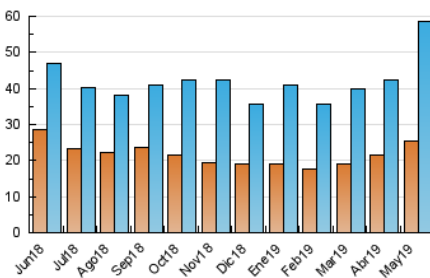

#### 3. Por día del mes (Nacional)

Día	N. únicos	Visitas	Páginas	Día	N. únicos	Visitas	Páginas	Día	N. únicos	Visitas	Páginas
1	1.600	1.781	2.643	11	950	1.116	2.811	21	1.561	1.805	2.750
2	2.046	2.269	3.385	12	937	1.138	2.539	22	1.216	1.423	2.442
3	1.370	1.534	2.430	13	1.604	2.025	3.976	23	1.341	1.608	3.022
4	769	862	1.535	14	1.230	1.439	3.046	24	1.533	1.820	3.037
5	684	761	1.607	15	973	1.160	2.865	25	1.197	1.368	2.172
6	1.017	1.175	2.036	16	2.627	3.238	5.743	26	4.073	5.561	36.828
7	886	1.046	1.837	17	1.300	1.515	2.912	27	5.347	6.960	23.186
8	1.173	1.348	2.595	18	928	1.097	2.236	28	2.662	3.161	5.789
9	799	912	1.719	19	1.196	1.446	2.908	29	1.966	2.319	4.088
10	979	1.154	2.434	20	1.337	1.609	3.147	30	1.642	1.908	3.208
								31	1.619	1.925	3.506

4. Gráficas (Nacional)

4.1 Por día de la semana (promedio)

N. únicos / Visitas (x 100)

Páginas (x 100)

4.2 Por franja horaria (promedio)

Visitas (x 1000)

Páginas (x 1000)

4.3 Por meses

N. únicos / Visitas (x 1000)

Páginas (x 1000)