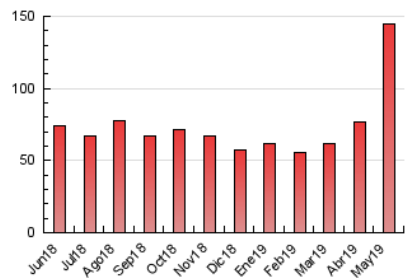

#### 3. Por día del mes (Nacional)

Día	N. únicos	Visitas	Páginas	Día	N. únicos	Visitas	Páginas	Día	N. únicos	Visitas	Páginas
1	1.600	1.781	2.643	11	950	1.116	2.811	21	1.561	1.805	2.750
2	2.046	2.269	3.385	12	937	1.138	2.539	22	1.216	1.423	2.442
3	1.370	1.534	2.430	13	1.604	2.025	3.976	23	1.341	1.608	3.022
4	769	862	1.535	14	1.230	1.439	3.046	24	1.533	1.820	3.037
5	684	761	1.607	15	973	1.160	2.865	25	1.197	1.368	2.172
6	1.017	1.175	2.036	16	2.627	3.238	5.743	26	4.073	5.561	36.828
7	886	1.046	1.837	17	1.300	1.515	2.912	27	5.347	6.960	23.186
8	1.173	1.348	2.595	18	928	1.097	2.236	28	2.662	3.161	5.789
9	799	912	1.719	19	1.196	1.446	2.908	29	1.966	2.319	4.088
10	979	1.154	2.434	20	1.337	1.609	3.147	30	1.642	1.908	3.208
								31	1.619	1.925	3.506

4. Gráficas (Nacional)

4.1 Por día de la semana (promedio)

N. únicos / Visitas (x 100)

Páginas (x 100)

4.2 Por franja horaria (promedio)

Visitas (x 1000)

Páginas (x 1000)

4.3 Por meses

N. únicos / Visitas (x 1000)

Páginas (x 1000)