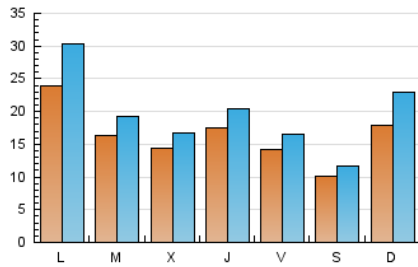

4. Gráficas (Nacional e Internacional)

4.1 Por día de la semana (promedio)

N. únicos / Visitas (x 100)