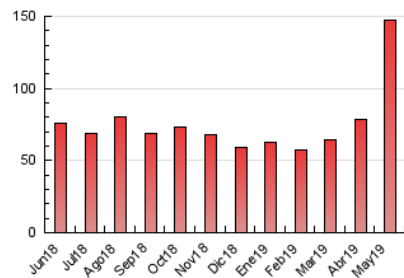

### 3. Por día del mes (Nacional e Internacional)

Día	N. únicos	Visitas	Páginas	Día	N. únicos	Visitas	Páginas	Día	N. únicos	Visitas	Páginas
1	1.650	1.835	2.701	11	992	1.160	2.863	21	1.602	1.849	2.799
2	2.106	2.335	3.461	12	975	1.176	2.577	22	1.268	1.477	2.509
3	1.408	1.572	2.473	13	1.654	2.082	4.045	23	1.394	1.664	3.097
4	811	905	1.581	14	1.267	1.477	3.100	24	1.591	1.882	3.117
5	728	805	1.653	15	1.012	1.200	2.911	25	1.238	1.411	2.232
6	1.056	1.218	2.092	16	2.698	3.314	5.847	26	4.178	5.679	37.218
7	933	1.096	1.895	17	1.357	1.573	2.984	27	5.491	7.138	23.631
8	1.215	1.393	2.651	18	1.001	1.170	2.321	28	2.733	3.243	5.890
9	828	941	1.760	19	1.260	1.510	2.978	29	2.059	2.418	4.210
10	1.020	1.197	2.477	20	1.381	1.656	3.206	30	1.706	1.975	3.317
								31	1.688	1.998	3.589

4. Gráficas (Nacional e Internacional)

4.1 Por día de la semana (promedio)

N. únicos / Visitas (x 100)

Páginas (x 100)

4.2 Por franja horaria (promedio)

Visitas (x 1000)

Páginas (x 1000)

4.3 Por meses

N. únicos / Visitas (x 1000)

Páginas (x 1000)

### Duración Visita:

Tiempo en segundos de todas las visitas de dos o más páginas vistas, dividido por el número total de visitas de dos o más páginas vistas.