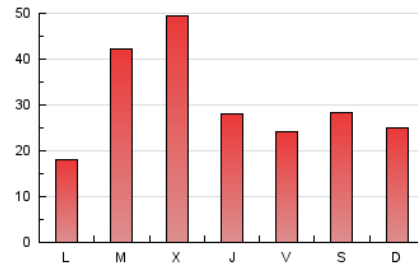

### 3. Por día del mes (Nacional e Internacional)

Día	N. únicos	Visitas	Páginas	Día	N. únicos	Visitas	Páginas	Día	N. únicos	Visitas	Páginas
1	1.195	1.336	1.850	11	903	1.075	1.609	21	1.658	1.876	2.610
2	824	931	1.373	12	1.188	1.345	2.069	22	1.488	1.810	2.777
3	957	1.095	1.612	13	896	1.022	1.496	23	1.208	1.422	2.422
4	1.246	1.446	2.023	14	1.586	1.745	2.333	24	1.085	1.276	2.130
5	2.057	2.340	3.082	15	5.073	5.332	6.255	25	2.047	2.536	11.042
6	1.542	1.738	2.384	16	3.329	3.517	4.270	26	2.353	3.049	12.647
7	1.028	1.124	1.640	17	1.710	1.890	2.439	27	1.785	2.100	5.114
8	593	680	965	18	1.321	1.485	2.222	28	1.371	1.602	3.124
9	745	821	1.138	19	1.227	1.422	1.962	29	1.144	1.295	2.304
10	654	759	1.070	20	1.371	1.539	2.172	30	1.685	1.897	3.250

4. Gráficas (Nacional e Internacional)

4.1 Por día de la semana (promedio)

N. únicos / Visitas (x 100)

Páginas (x 100)

4.2 Por franja horaria (promedio)

Visitas\_ (x 1000)

Páginas (x 1000)

4.3 Por meses