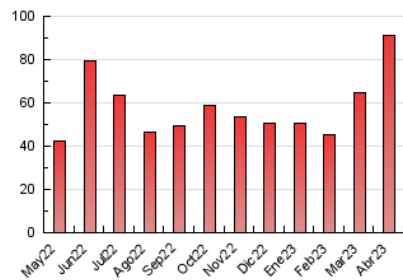

### 3. Por día del mes (Nacional e Internacional)

Día	N. únicos	Visitas	Páginas	Día	N. únicos	Visitas	Páginas	Día	N. únicos	Visitas	Páginas
1	1.195	1.336	1.850	11	903	1.075	1.609	21	1.658	1.876	2.610
2	824	931	1.373	12	1.188	1.345	2.069	22	1.488	1.810	2.777
3	957	1.095	1.612	13	896	1.022	1.496	23	1.208	1.422	2.422
4	1.246	1.446	2.023	14	1.586	1.745	2.333	24	1.085	1.276	2.130
5	2.057	2.340	3.082	15	5.073	5.332	6.255	25	2.047	2.536	11.042
6	1.542	1.738	2.384	16	3.329	3.517	4.270	26	2.353	3.049	12.647
7	1.028	1.124	1.640	17	1.710	1.890	2.439	27	1.785	2.100	5.114
8	593	680	965	18	1.321	1.485	2.222	28	1.371	1.602	3.124
9	745	821	1.138	19	1.227	1.422	1.962	29	1.144	1.295	2.304
10	654	759	1.070	20	1.371	1.539	2.172	30	1.685	1.897	3.250

4. Gráficas (Nacional e Internacional)

4.1 Por día de la semana (promedio)

N. únicos / Visitas (x 100)

Páginas (x 100)

4.2 Por franja horaria (promedio)

Visitas\_ (x 1000)

Páginas (x 1000)

4.3 Por meses

N. únicos / Visitas (x 1000)

Páginas (x 1000)