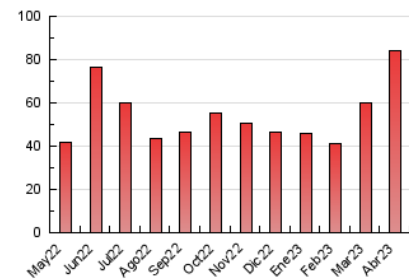

#### 3. Por día del mes (Nacional)

Día	N. únicos	Visitas	Páginas	Día	N. únicos	Visitas	Páginas	Día	N. únicos	Visitas	Páginas
<b>1</b>	1.089	1.220	1.701	<b>11</b>	798	957	1.463	<b>21</b>	1.542	1.745	2.444
<b>2</b>	743	837	1.238	<b>12</b>	1.078	1.219	1.872	<b>22</b>	1.356	1.650	2.517
<b>3</b>	844	964	1.442	<b>13</b>	807	915	1.362	<b>23</b>	1.102	1.283	2.187
<b>4</b>	1.083	1.262	1.776	<b>14</b>	1.446	1.589	2.141	<b>24</b>	946	1.109	1.891
<b>5</b>	1.876	2.133	2.825	<b>15</b>	4.878	5.108	5.952	<b>25</b>	1.787	2.217	9.951
<b>6</b>	1.384	1.544	2.145	<b>16</b>	3.176	3.341	4.066	<b>26</b>	2.106	2.712	11.712
<b>7</b>	921	998	1.478	<b>17</b>	1.587	1.745	2.273	<b>27</b>	1.643	1.925	4.790
<b>8</b>	530	609	870	<b>18</b>	1.186	1.334	2.014	<b>28</b>	1.246	1.459	2.867
<b>9</b>	675	741	1.031	<b>19</b>	1.117	1.280	1.786	<b>29</b>	1.039	1.177	2.093
<b>10</b>	587	680	970	<b>20</b>	1.270	1.429	2.034	<b>30</b>	1.554	1.734	2.953

### 4.1 Por día de la semana (promedio)

N. únicos / Visitas (x 100)

Páginas (x 100)

### 4.2 Por franja horaria (promedio)

Visitas\_ (x 1000)

Páginas (x 1000)

### 4.3 Por meses

N. únicos / Visitas (x 1000)

Páginas (x 1000)