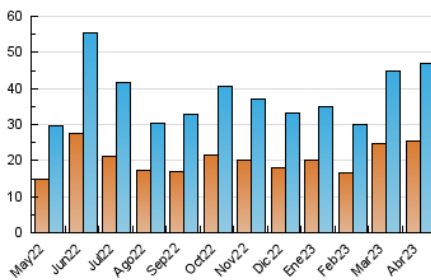

#### 3. Por día del mes (Nacional)

Día	N. únicos	Visitas	Páginas	Día	N. únicos	Visitas	Páginas	Día	N. únicos	Visitas	Páginas
<b>1</b>	1.089	1.220	1.701	<b>11</b>	798	957	1.463	<b>21</b>	1.542	1.745	2.444
<b>2</b>	743	837	1.238	<b>12</b>	1.078	1.219	1.872	<b>22</b>	1.356	1.650	2.517
<b>3</b>	844	964	1.442	<b>13</b>	807	915	1.362	<b>23</b>	1.102	1.283	2.187
<b>4</b>	1.083	1.262	1.776	<b>14</b>	1.446	1.589	2.141	<b>24</b>	946	1.109	1.891
<b>5</b>	1.876	2.133	2.825	<b>15</b>	4.878	5.108	5.952	<b>25</b>	1.787	2.217	9.951
<b>6</b>	1.384	1.544	2.145	<b>16</b>	3.176	3.341	4.066	<b>26</b>	2.106	2.712	11.712
<b>7</b>	921	998	1.478	<b>17</b>	1.587	1.745	2.273	<b>27</b>	1.643	1.925	4.790
<b>8</b>	530	609	870	<b>18</b>	1.186	1.334	2.014	<b>28</b>	1.246	1.459	2.867
<b>9</b>	675	741	1.031	<b>19</b>	1.117	1.280	1.786	<b>29</b>	1.039	1.177	2.093
<b>10</b>	587	680	970	<b>20</b>	1.270	1.429	2.034	<b>30</b>	1.554	1.734	2.953

### 4.1 Por día de la semana (promedio)

N. únicos / Visitas (x 100)

Páginas (x 100)

### 4.2 Por franja horaria (promedio)

Visitas\_ (x 1000)

Páginas (x 1000)

### 4.3 Por meses

N. únicos / Visitas (x 1000)

Páginas (x 1000)