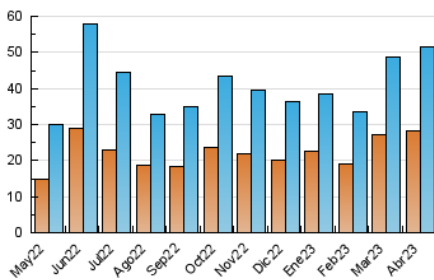

### 3. Por día del mes (Nacional e Internacional)

Día	N. únicos	Visitas	Páginas	Día	N. únicos	Visitas	Páginas	Día	N. únicos	Visitas	Páginas
1	1.195	1.336	1.850	11	903	1.075	1.609	21	1.658	1.876	2.610
2	824	931	1.373	12	1.188	1.345	2.069	22	1.488	1.810	2.777
3	957	1.095	1.612	13	896	1.022	1.496	23	1.208	1.422	2.422
4	1.246	1.446	2.023	14	1.586	1.745	2.333	24	1.085	1.276	2.130
5	2.057	2.340	3.082	15	5.073	5.332	6.255	25	2.047	2.536	11.042
6	1.542	1.738	2.384	16	3.329	3.517	4.270	26	2.353	3.049	12.647
7	1.028	1.124	1.640	17	1.710	1.890	2.439	27	1.785	2.100	5.114
8	593	680	965	18	1.321	1.485	2.222	28	1.371	1.602	3.124
9	745	821	1.138	19	1.227	1.422	1.962	29	1.144	1.295	2.304
10	654	759	1.070	20	1.371	1.539	2.172	30	1.685	1.897	3.250

4. Gráficas (Nacional e Internacional)

4.1 Por día de la semana (promedio)

N. únicos / Visitas (x 100)

Páginas (x 100)

4.2 Por franja horaria (promedio)

Visitas\_ (x 1000)

Páginas (x 1000)

4.3 Por meses

N. únicos / Visitas (x 1000)

Páginas (x 1000)