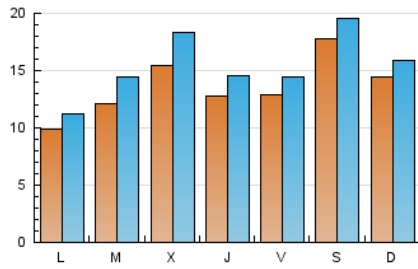

4. Gráficas (Nacional)

4.1 Por día de la semana (promedio)

N. únicos / Visitas (x 100)