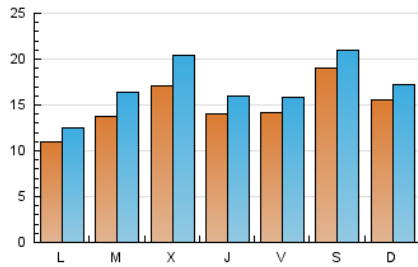

4. Gráficas (Nacional e Internacional)

4.1 Por día de la semana (promedio)

N. únicos / Visitas (x 100)