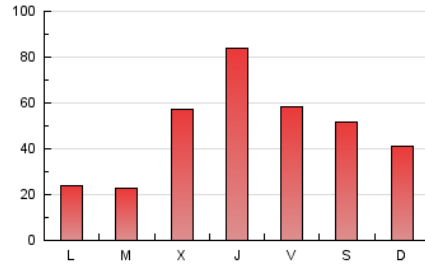

Páginas (x 100)