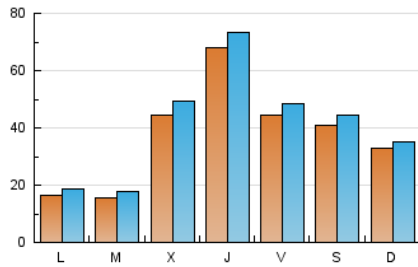

4. Gráficas (Nacional)

4.1 Por día de la semana (promedio)

N. únicos / Visitas (x 100)