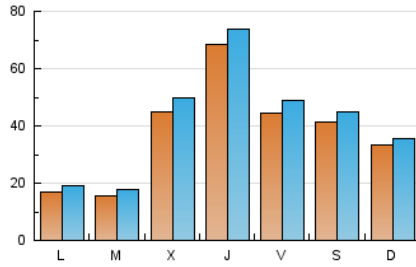

4. Gráficas (Nacional e Internacional)

4.1 Por día de la semana (promedio)

N. únicos / Visitas (x 100)