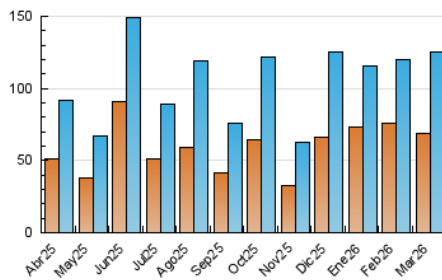

4.3 Por meses

N. únicos / Visitas (x 1000)