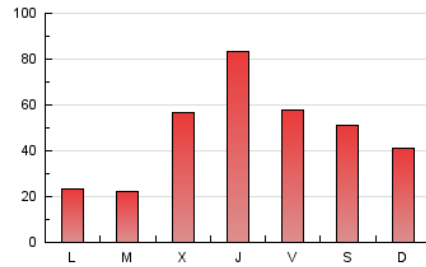

Páginas (x 100)