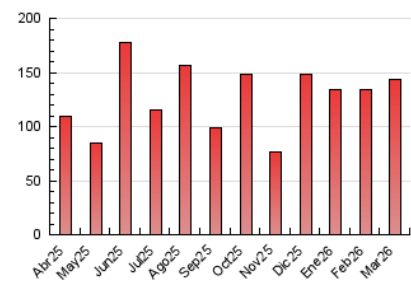

2. Secciones (Nacional)

| | PAGINAS | % |
|--------------|---------|---------|
| HOME | 15.455 | 10.81 % |
| RESTO | 127.569 | 89.19 % |

3. Por día del mes (Nacional)

| Día | N. únicos | Visitas | Páginas | Día | N. únicos | Visitas | Páginas | Día | N. únicos | Visitas | Páginas |
|-----------|-----------|---------|---------|-----------|-----------|---------|---------|-----------|-----------|---------|---------|
| 1 | 1.710 | 1.838 | 2.199 | 11 | 10.690 | 11.891 | 13.082 | 21 | 3.715 | 3.978 | 4.598 |
| 2 | 1.476 | 1.718 | 2.216 | 12 | 4.473 | 4.986 | 5.640 | 22 | 1.726 | 1.912 | 2.315 |
| 3 | 1.275 | 1.517 | 2.040 | 13 | 2.405 | 2.687 | 3.341 | 23 | 1.231 | 1.445 | 1.880 |
| 4 | 4.308 | 4.699 | 5.703 | 14 | 3.923 | 4.316 | 4.943 | 24 | 1.187 | 1.409 | 1.845 |
| 5 | 16.736 | 17.797 | 20.022 | 15 | 3.312 | 3.532 | 3.994 | 25 | 1.272 | 1.458 | 1.854 |
| 6 | 5.565 | 6.030 | 7.121 | 16 | 1.395 | 1.629 | 1.935 | 26 | 889 | 1.050 | 1.403 |
| 7 | 6.557 | 6.999 | 7.921 | 17 | 1.124 | 1.326 | 1.628 | 27 | 2.117 | 2.378 | 3.010 |
| 8 | 5.725 | 5.841 | 6.504 | 18 | 1.493 | 1.712 | 2.094 | 28 | 2.158 | 2.404 | 3.060 |
| 9 | 1.983 | 2.223 | 2.613 | 19 | 5.053 | 5.507 | 6.344 | 29 | 4.070 | 4.498 | 5.444 |
| 10 | 2.176 | 2.450 | 2.977 | 20 | 7.610 | 8.331 | 9.585 | 30 | 2.185 | 2.420 | 3.041 |
| | | | | | | | | 31 | 1.906 | 2.125 | 2.672 |

4. Gráficas (Nacional)

4.1 Por día de la semana (promedio)

N. únicos / Visitas (x 100)

Páginas (x 100)

4.2 Por franja horaria (promedio)

Visitas_ (x 1000)

Páginas (x 1000)

4.3 Por meses

N. únicos / Visitas (x 1000)

Páginas (x 1000)

5. Observaciones

Este Medio Electrónico de Comunicación ha sido medido por la herramienta Google Analytics de Google (GA4).

6. Definiciones básicas (Para más información ver Normas Técnicas para el Control de los Medios Electrónicos de Comunicación)