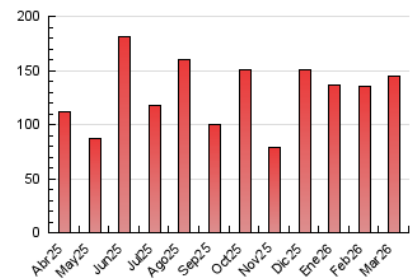

Páginas (x 1000)