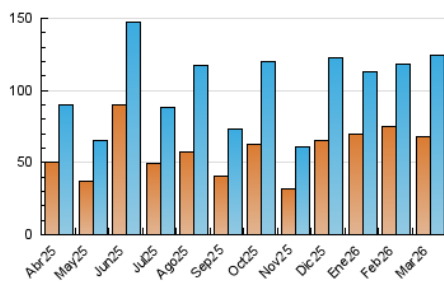

2. Secciones (Nacional)

| | PAGINAS | % |
|--------------|---------|---------|
| HOME | 15.455 | 10.81 % |
| RESTO | 127.569 | 89.19 % |

3. Por día del mes (Nacional)

| Día | N. únicos | Visitas | Páginas | Día | N. únicos | Visitas | Páginas | Día | N. únicos | Visitas | Páginas |
|-----------|-----------|---------|---------|-----------|-----------|---------|---------|-----------|-----------|---------|---------|
| 1 | 1.710 | 1.838 | 2.199 | 11 | 10.690 | 11.891 | 13.082 | 21 | 3.715 | 3.978 | 4.598 |
| 2 | 1.476 | 1.718 | 2.216 | 12 | 4.473 | 4.986 | 5.640 | 22 | 1.726 | 1.912 | 2.315 |
| 3 | 1.275 | 1.517 | 2.040 | 13 | 2.405 | 2.687 | 3.341 | 23 | 1.231 | 1.445 | 1.880 |
| 4 | 4.308 | 4.699 | 5.703 | 14 | 3.923 | 4.316 | 4.943 | 24 | 1.187 | 1.409 | 1.845 |
| 5 | 16.736 | 17.797 | 20.022 | 15 | 3.312 | 3.532 | 3.994 | 25 | 1.272 | 1.458 | 1.854 |
| 6 | 5.565 | 6.030 | 7.121 | 16 | 1.395 | 1.629 | 1.935 | 26 | 889 | 1.050 | 1.403 |
| 7 | 6.557 | 6.999 | 7.921 | 17 | 1.124 | 1.326 | 1.628 | 27 | 2.117 | 2.378 | 3.010 |
| 8 | 5.725 | 5.841 | 6.504 | 18 | 1.493 | 1.712 | 2.094 | 28 | 2.158 | 2.404 | 3.060 |
| 9 | 1.983 | 2.223 | 2.613 | 19 | 5.053 | 5.507 | 6.344 | 29 | 4.070 | 4.498 | 5.444 |
| 10 | 2.176 | 2.450 | 2.977 | 20 | 7.610 | 8.331 | 9.585 | 30 | 2.185 | 2.420 | 3.041 |
| | | | | | | | | 31 | 1.906 | 2.125 | 2.672 |

4. Gráficas (Nacional)

4.1 Por día de la semana (promedio)

N. únicos / Visitas (x 100)

Páginas (x 100)

4.2 Por franja horaria (promedio)

Visitas_ (x 1000)

Páginas (x 1000)

4.3 Por meses

N. únicos / Visitas (x 1000)

Páginas (x 1000)

5. Observaciones

Este Medio Electrónico de Comunicación ha sido medido por la herramienta Google Analytics de Google (GA4).

6. Definiciones básicas (Para más información ver Normas Técnicas para el Control de los Medios Electrónicos de Comunicación)