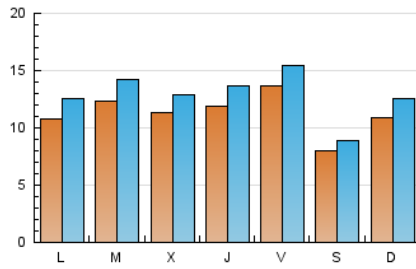

4. Gráficas (Nacional)

4.1 Por día de la semana (promedio)

N. únicos / Visitas (x 100)