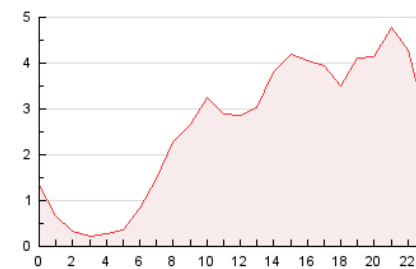

#### 3. Por día del mes (Nacional)

Día	N. únicos	Visitas	Páginas	Día	N. únicos	Visitas	Páginas	Día	N. únicos	Visitas	Páginas
1	1.166	1.322	1.963	11	1.239	1.457	2.430	21	982	1.110	1.945
2	1.176	1.359	2.163	12	1.469	1.685	2.450	22	1.097	1.248	1.933
3	2.410	2.838	4.342	13	1.074	1.226	1.907	23	821	904	1.393
4	989	1.123	2.030	14	859	973	1.600	24	544	599	1.040
5	1.340	1.512	2.206	15	1.319	1.501	2.273	25	1.351	1.555	2.472
6	1.555	1.756	2.699	16	525	573	881	26	998	1.167	1.858
7	1.196	1.360	2.141	17	437	499	782	27	686	789	1.218
8	1.226	1.369	2.128	18	750	906	1.571	28	1.734	2.016	2.843
9	738	813	1.521	19	1.122	1.322	2.105	29	2.040	2.269	3.236
10	1.308	1.480	2.180	20	1.222	1.375	2.167	30	723	798	1.335
								31	765	837	1.378

4. Gráficas (Nacional)

4.1 Por día de la semana (promedio)

N. únicos / Visitas (x 100)

Páginas (x 100)

4.2 Por franja horaria (promedio)

Visitas (x 1000)

Páginas (x 1000)

4.3 Por meses