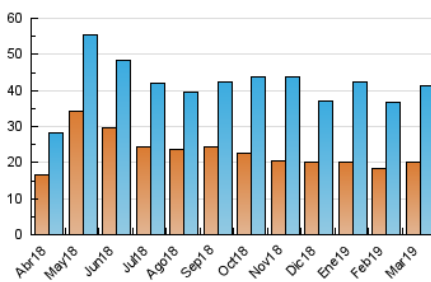

### 3. Por día del mes (Nacional e Internacional)

Día	N. únicos	Visitas	Páginas	Día	N. únicos	Visitas	Páginas	Día	N. únicos	Visitas	Páginas
1	1.209	1.367	2.034	11	1.336	1.560	2.547	21	1.041	1.169	2.031
2	1.216	1.402	2.217	12	1.555	1.775	2.559	22	1.149	1.302	1.993
3	2.455	2.887	4.416	13	1.111	1.266	1.956	23	856	939	1.438
4	1.021	1.155	2.076	14	889	1.004	1.637	24	559	616	1.066
5	1.386	1.561	2.275	15	1.357	1.540	2.317	25	1.410	1.620	2.547
6	1.606	1.815	2.771	16	554	604	928	26	1.046	1.221	1.934
7	1.222	1.387	2.174	17	452	514	801	27	723	826	1.265
8	1.272	1.416	2.215	18	787	943	1.615	28	1.781	2.070	2.910
9	766	841	1.551	19	1.163	1.367	2.152	29	2.080	2.309	3.290
10	1.345	1.518	2.223	20	1.277	1.430	2.239	30	766	844	1.389
								31	796	868	1.412

4. Gráficas (Nacional e Internacional)

4.1 Por día de la semana (promedio)

N. únicos / Visitas (x 100)

Páginas (x 100)

4.2 Por franja horaria (promedio)

Visitas (x 1000)

Páginas (x 1000)

4.3 Por meses

N. únicos / Visitas (x 1000)

Páginas (x 1000)