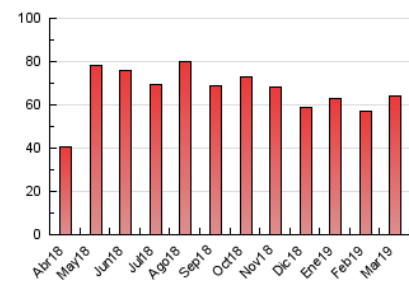

### 3. Por día del mes (Nacional e Internacional)

Día	N. únicos	Visitas	Páginas	Día	N. únicos	Visitas	Páginas	Día	N. únicos	Visitas	Páginas
1	1.209	1.367	2.034	11	1.336	1.560	2.547	21	1.041	1.169	2.031
2	1.216	1.402	2.217	12	1.555	1.775	2.559	22	1.149	1.302	1.993
3	2.455	2.887	4.416	13	1.111	1.266	1.956	23	856	939	1.438
4	1.021	1.155	2.076	14	889	1.004	1.637	24	559	616	1.066
5	1.386	1.561	2.275	15	1.357	1.540	2.317	25	1.410	1.620	2.547
6	1.606	1.815	2.771	16	554	604	928	26	1.046	1.221	1.934
7	1.222	1.387	2.174	17	452	514	801	27	723	826	1.265
8	1.272	1.416	2.215	18	787	943	1.615	28	1.781	2.070	2.910
9	766	841	1.551	19	1.163	1.367	2.152	29	2.080	2.309	3.290
10	1.345	1.518	2.223	20	1.277	1.430	2.239	30	766	844	1.389
								31	796	868	1.412

4. Gráficas (Nacional e Internacional)

4.1 Por día de la semana (promedio)

N. únicos / Visitas (x 100)

Páginas (x 100)

4.2 Por franja horaria (promedio)

Visitas (x 1000)

Páginas (x 1000)

4.3 Por meses

N. únicos / Visitas (x 1000)

Páginas (x 1000)