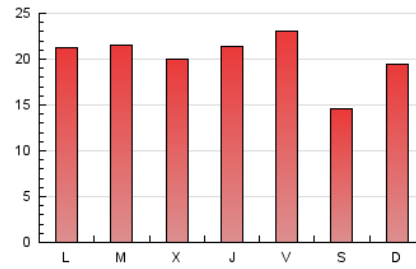

#### 3. Por día del mes (Nacional)

Día	N. únicos	Visitas	Páginas	Día	N. únicos	Visitas	Páginas	Día	N. únicos	Visitas	Páginas
1	1.166	1.322	1.963	11	1.239	1.457	2.430	21	982	1.110	1.945
2	1.176	1.359	2.163	12	1.469	1.685	2.450	22	1.097	1.248	1.933
3	2.410	2.838	4.342	13	1.074	1.226	1.907	23	821	904	1.393
4	989	1.123	2.030	14	859	973	1.600	24	544	599	1.040
5	1.340	1.512	2.206	15	1.319	1.501	2.273	25	1.351	1.555	2.472
6	1.555	1.756	2.699	16	525	573	881	26	998	1.167	1.858
7	1.196	1.360	2.141	17	437	499	782	27	686	789	1.218
8	1.226	1.369	2.128	18	750	906	1.571	28	1.734	2.016	2.843
9	738	813	1.521	19	1.122	1.322	2.105	29	2.040	2.269	3.236
10	1.308	1.480	2.180	20	1.222	1.375	2.167	30	723	798	1.335
								31	765	837	1.378

4. Gráficas (Nacional)

4.1 Por día de la semana (promedio)

N. únicos / Visitas (x 100)

Páginas (x 100)

4.2 Por franja horaria (promedio)

Visitas (x 1000)

Páginas (x 1000)

4.3 Por meses