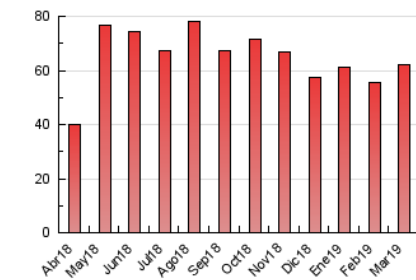

#### 3. Por día del mes (Nacional)

Día	N. únicos	Visitas	Páginas	Día	N. únicos	Visitas	Páginas	Día	N. únicos	Visitas	Páginas
1	1.166	1.322	1.963	11	1.239	1.457	2.430	21	982	1.110	1.945
2	1.176	1.359	2.163	12	1.469	1.685	2.450	22	1.097	1.248	1.933
3	2.410	2.838	4.342	13	1.074	1.226	1.907	23	821	904	1.393
4	989	1.123	2.030	14	859	973	1.600	24	544	599	1.040
5	1.340	1.512	2.206	15	1.319	1.501	2.273	25	1.351	1.555	2.472
6	1.555	1.756	2.699	16	525	573	881	26	998	1.167	1.858
7	1.196	1.360	2.141	17	437	499	782	27	686	789	1.218
8	1.226	1.369	2.128	18	750	906	1.571	28	1.734	2.016	2.843
9	738	813	1.521	19	1.122	1.322	2.105	29	2.040	2.269	3.236
10	1.308	1.480	2.180	20	1.222	1.375	2.167	30	723	798	1.335
								31	765	837	1.378

4. Gráficas (Nacional)

4.1 Por día de la semana (promedio)

N. únicos / Visitas (x 100)

Páginas (x 100)

4.2 Por franja horaria (promedio)

Visitas (x 1000)

Páginas (x 1000)

4.3 Por meses

N. únicos / Visitas (x 1000)

Páginas (x 1000)