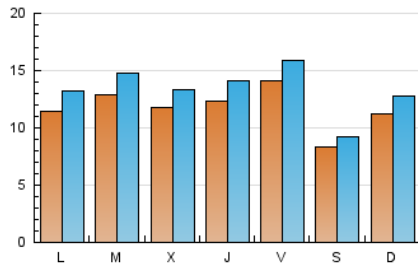

4. Gráficas (Nacional e Internacional)

4.1 Por día de la semana (promedio)

N. únicos / Visitas (x 100)