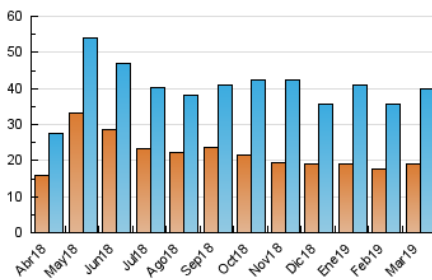

#### 3. Por día del mes (Nacional)

Día	N. únicos	Visitas	Páginas	Día	N. únicos	Visitas	Páginas	Día	N. únicos	Visitas	Páginas
1	1.166	1.322	1.963	11	1.239	1.457	2.430	21	982	1.110	1.945
2	1.176	1.359	2.163	12	1.469	1.685	2.450	22	1.097	1.248	1.933
3	2.410	2.838	4.342	13	1.074	1.226	1.907	23	821	904	1.393
4	989	1.123	2.030	14	859	973	1.600	24	544	599	1.040
5	1.340	1.512	2.206	15	1.319	1.501	2.273	25	1.351	1.555	2.472
6	1.555	1.756	2.699	16	525	573	881	26	998	1.167	1.858
7	1.196	1.360	2.141	17	437	499	782	27	686	789	1.218
8	1.226	1.369	2.128	18	750	906	1.571	28	1.734	2.016	2.843
9	738	813	1.521	19	1.122	1.322	2.105	29	2.040	2.269	3.236
10	1.308	1.480	2.180	20	1.222	1.375	2.167	30	723	798	1.335
								31	765	837	1.378

4. Gráficas (Nacional)

4.1 Por día de la semana (promedio)

N. únicos / Visitas (x 100)

Páginas (x 100)

4.2 Por franja horaria (promedio)

Visitas (x 1000)

Páginas (x 1000)

4.3 Por meses

N. únicos / Visitas (x 1000)

Páginas (x 1000)