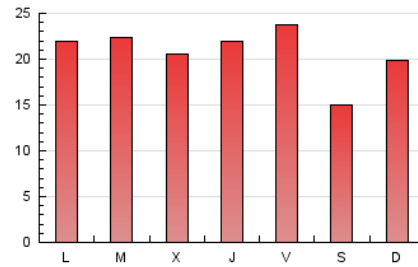

### 3. Por día del mes (Nacional e Internacional)

Día	N. únicos	Visitas	Páginas	Día	N. únicos	Visitas	Páginas	Día	N. únicos	Visitas	Páginas
1	1.209	1.367	2.034	11	1.336	1.560	2.547	21	1.041	1.169	2.031
2	1.216	1.402	2.217	12	1.555	1.775	2.559	22	1.149	1.302	1.993
3	2.455	2.887	4.416	13	1.111	1.266	1.956	23	856	939	1.438
4	1.021	1.155	2.076	14	889	1.004	1.637	24	559	616	1.066
5	1.386	1.561	2.275	15	1.357	1.540	2.317	25	1.410	1.620	2.547
6	1.606	1.815	2.771	16	554	604	928	26	1.046	1.221	1.934
7	1.222	1.387	2.174	17	452	514	801	27	723	826	1.265
8	1.272	1.416	2.215	18	787	943	1.615	28	1.781	2.070	2.910
9	766	841	1.551	19	1.163	1.367	2.152	29	2.080	2.309	3.290
10	1.345	1.518	2.223	20	1.277	1.430	2.239	30	766	844	1.389
								31	796	868	1.412

4. Gráficas (Nacional e Internacional)

4.1 Por día de la semana (promedio)

N. únicos / Visitas (x 100)

Páginas (x 100)

4.2 Por franja horaria (promedio)

Visitas (x 1000)

Páginas (x 1000)

4.3 Por meses