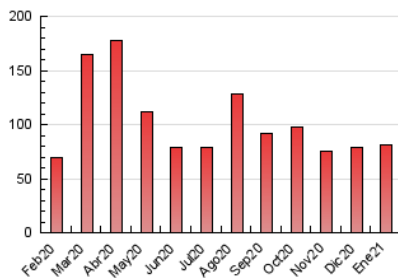

### 1. Cifras totales y promedios (Nacional e Internacional)

MES - AÑO	NAVEGADORES UNICOS	VISITAS	PAGINAS
Enero - 2021	22.449	52.841	81.160
<b>PROMEDIO DIARIO</b>	<b>1.476</b>	<b>1.705</b>	<b>2.618</b>
<b>PROMEDIO LUNES-VIERNES</b>	1.596	1.852	2.835
<b>PROMEDIO SABADO-DOMINGO</b>	1.224	1.396	2.163
<b>PAGINAS / VISITAS</b>	1,54		
<b>DURACION MEDIA VISITAS</b>	0:02:17		
<b>DURACION MEDIA PAGINAS</b>	0:04:15		

### 3. Por día del mes (Nacional e Internacional)

Día	N. únicos	Visitas	Páginas	Día	N. únicos	Visitas	Páginas	Día	N. únicos	Visitas	Páginas
1	725	846	1.291	11	1.355	1.581	2.355	21	1.326	1.548	2.619
2	1.161	1.308	1.989	12	1.746	2.071	2.946	22	1.709	1.999	2.955
3	1.510	1.714	2.526	13	1.809	2.084	3.190	23	1.178	1.302	2.079
4	1.837	2.075	3.187	14	1.962	2.329	3.550	24	907	1.031	1.663
5	2.593	2.946	4.347	15	2.154	2.571	4.060	25	1.262	1.434	2.306
6	2.145	2.348	3.182	16	1.354	1.530	2.437	26	1.423	1.622	2.772
7	1.850	2.142	3.231	17	864	976	1.704	27	1.000	1.177	1.940
8	1.701	1.930	2.870	18	1.174	1.403	2.352	28	1.096	1.301	2.043
9	1.785	2.103	3.186	19	1.464	1.692	2.597	29	1.979	2.374	3.452
10	1.506	1.751	2.614	20	1.207	1.412	2.283	30	1.138	1.296	1.992
								31	838	945	1.442

4. Gráficas (Nacional e Internacional)

4.1 Por día de la semana (promedio)

N. únicos / Visitas (x 100)

Páginas (x 100)

4.2 Por franja horaria (promedio)

Visitas (x 1000)

Páginas (x 1000)

4.3 Por meses

N. únicos / Visitas (x 1000)

Páginas (x 1000)