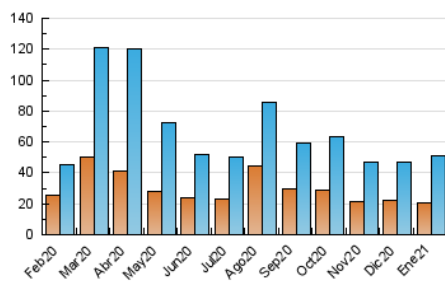

#### 3. Por día del mes (Nacional)

Día	N. únicos	Visitas	Páginas	Día	N. únicos	Visitas	Páginas	Día	N. únicos	Visitas	Páginas
1	691	812	1.254	11	1.308	1.534	2.305	21	1.270	1.491	2.556
2	1.130	1.276	1.956	12	1.679	2.003	2.873	22	1.637	1.924	2.867
3	1.474	1.678	2.490	13	1.713	1.986	3.085	23	1.130	1.254	2.026
4	1.784	2.021	3.114	14	1.895	2.262	3.478	24	866	988	1.611
5	2.530	2.883	4.274	15	2.034	2.448	3.929	25	1.227	1.398	2.267
6	2.095	2.298	3.130	16	1.275	1.451	2.356	26	1.357	1.553	2.690
7	1.794	2.082	3.168	17	829	940	1.666	27	959	1.133	1.884
8	1.649	1.875	2.807	18	1.133	1.360	2.294	28	1.049	1.253	1.991
9	1.727	2.045	3.124	19	1.391	1.616	2.507	29	1.907	2.301	3.372
10	1.459	1.702	2.557	20	1.161	1.365	2.227	30	1.097	1.254	1.943
								31	802	909	1.403

4. Gráficas (Nacional)

4.1 Por día de la semana (promedio)

N. únicos / Visitas (x 100)

Páginas (x 100)

4.2 Por franja horaria (promedio)

Visitas (x 1000)

Páginas (x 1000)

4.3 Por meses

N. únicos / Visitas (x 1000)

Páginas (x 1000)