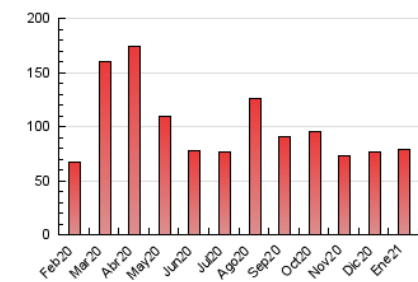

#### 1. Cifras totales y promedios (Nacional)

MES - AÑO	NAVEGADORES UNICOS	VISITAS	PAGINAS
Enero - 2021	20.877	51.095	79.204
<b>PROMEDIO DIARIO</b>	<b>1.421</b>	<b>1.648</b>	<b>2.555</b>
<b>PROMEDIO LUNES-VIERNES</b>	<b>1.536</b>	<b>1.790</b>	<b>2.765</b>
<b>PROMEDIO SABADO-DOMINGO</b>	<b>1.179</b>	<b>1.350</b>	<b>2.113</b>
<b>PAGINAS / VISITAS</b>	<b>1,55</b>		
<b>DURACION MEDIA VISITAS</b>	<b>0:02:21</b>		
<b>DURACION MEDIA PAGINAS</b>	<b>0:04:15</b>		

#### 3. Por día del mes (Nacional)

Día	N. únicos	Visitas	Páginas	Día	N. únicos	Visitas	Páginas	Día	N. únicos	Visitas	Páginas
1	691	812	1.254	11	1.308	1.534	2.305	21	1.270	1.491	2.556
2	1.130	1.276	1.956	12	1.679	2.003	2.873	22	1.637	1.924	2.867
3	1.474	1.678	2.490	13	1.713	1.986	3.085	23	1.130	1.254	2.026
4	1.784	2.021	3.114	14	1.895	2.262	3.478	24	866	988	1.611
5	2.530	2.883	4.274	15	2.034	2.448	3.929	25	1.227	1.398	2.267
6	2.095	2.298	3.130	16	1.275	1.451	2.356	26	1.357	1.553	2.690
7	1.794	2.082	3.168	17	829	940	1.666	27	959	1.133	1.884
8	1.649	1.875	2.807	18	1.133	1.360	2.294	28	1.049	1.253	1.991
9	1.727	2.045	3.124	19	1.391	1.616	2.507	29	1.907	2.301	3.372
10	1.459	1.702	2.557	20	1.161	1.365	2.227	30	1.097	1.254	1.943
								31	802	909	1.403

4. Gráficas (Nacional)

4.1 Por día de la semana (promedio)

N. únicos / Visitas (x 100)

Páginas (x 100)

4.2 Por franja horaria (promedio)

Visitas (x 1000)

Páginas (x 1000)

4.3 Por meses

N. únicos / Visitas (x 1000)

Páginas (x 1000)