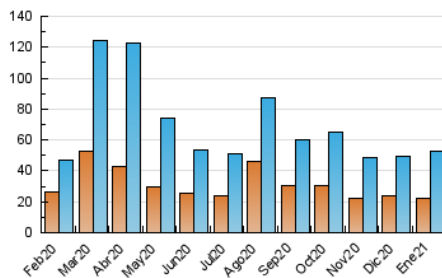

### 3. Por día del mes (Nacional e Internacional)

Día	N. únicos	Visitas	Páginas	Día	N. únicos	Visitas	Páginas	Día	N. únicos	Visitas	Páginas
1	725	846	1.291	11	1.355	1.581	2.355	21	1.326	1.548	2.619
2	1.161	1.308	1.989	12	1.746	2.071	2.946	22	1.709	1.999	2.955
3	1.510	1.714	2.526	13	1.809	2.084	3.190	23	1.178	1.302	2.079
4	1.837	2.075	3.187	14	1.962	2.329	3.550	24	907	1.031	1.663
5	2.593	2.946	4.347	15	2.154	2.571	4.060	25	1.262	1.434	2.306
6	2.145	2.348	3.182	16	1.354	1.530	2.437	26	1.423	1.622	2.772
7	1.850	2.142	3.231	17	864	976	1.704	27	1.000	1.177	1.940
8	1.701	1.930	2.870	18	1.174	1.403	2.352	28	1.096	1.301	2.043
9	1.785	2.103	3.186	19	1.464	1.692	2.597	29	1.979	2.374	3.452
10	1.506	1.751	2.614	20	1.207	1.412	2.283	30	1.138	1.296	1.992
								31	838	945	1.442

4. Gráficas (Nacional e Internacional)

4.1 Por día de la semana (promedio)

N. únicos / Visitas (x 100)

Páginas (x 100)

4.2 Por franja horaria (promedio)

Visitas (x 1000)

Páginas (x 1000)

4.3 Por meses

N. únicos / Visitas (x 1000)

Páginas (x 1000)