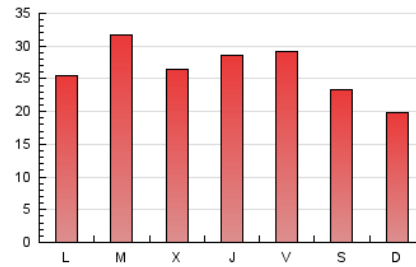

### 1. Cifras totales y promedios (Nacional e Internacional)

MES - AÑO	NAVEGADORES UNICOS	VISITAS	PAGINAS
Enero - 2021	22.449	52.841	81.160
<b>PROMEDIO DIARIO</b>	<b>1.476</b>	<b>1.705</b>	<b>2.618</b>
<b>PROMEDIO LUNES-VIERNES</b>	1.596	1.852	2.835
<b>PROMEDIO SABADO-DOMINGO</b>	1.224	1.396	2.163
<b>PAGINAS / VISITAS</b>	1,54		
<b>DURACION MEDIA VISITAS</b>	0:02:17		
<b>DURACION MEDIA PAGINAS</b>	0:04:15		

### 3. Por día del mes (Nacional e Internacional)

Día	N. únicos	Visitas	Páginas	Día	N. únicos	Visitas	Páginas	Día	N. únicos	Visitas	Páginas
1	725	846	1.291	11	1.355	1.581	2.355	21	1.326	1.548	2.619
2	1.161	1.308	1.989	12	1.746	2.071	2.946	22	1.709	1.999	2.955
3	1.510	1.714	2.526	13	1.809	2.084	3.190	23	1.178	1.302	2.079
4	1.837	2.075	3.187	14	1.962	2.329	3.550	24	907	1.031	1.663
5	2.593	2.946	4.347	15	2.154	2.571	4.060	25	1.262	1.434	2.306
6	2.145	2.348	3.182	16	1.354	1.530	2.437	26	1.423	1.622	2.772
7	1.850	2.142	3.231	17	864	976	1.704	27	1.000	1.177	1.940
8	1.701	1.930	2.870	18	1.174	1.403	2.352	28	1.096	1.301	2.043
9	1.785	2.103	3.186	19	1.464	1.692	2.597	29	1.979	2.374	3.452
10	1.506	1.751	2.614	20	1.207	1.412	2.283	30	1.138	1.296	1.992
								31	838	945	1.442

4. Gráficas (Nacional e Internacional)

4.1 Por día de la semana (promedio)

N. únicos / Visitas (x 100)

Páginas (x 100)

4.2 Por franja horaria (promedio)

Visitas (x 1000)

Páginas (x 1000)

4.3 Por meses