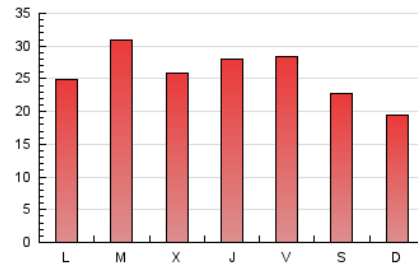

#### 1. Cifras totales y promedios (Nacional)

MES - AÑO	NAVEGADORES UNICOS	VISITAS	PAGINAS
Enero - 2021	20.877	51.095	79.204
<b>PROMEDIO DIARIO</b>	<b>1.421</b>	<b>1.648</b>	<b>2.555</b>
<b>PROMEDIO LUNES-VIERNES</b>	<b>1.536</b>	<b>1.790</b>	<b>2.765</b>
<b>PROMEDIO SABADO-DOMINGO</b>	<b>1.179</b>	<b>1.350</b>	<b>2.113</b>
<b>PAGINAS / VISITAS</b>	<b>1,55</b>		
<b>DURACION MEDIA VISITAS</b>	<b>0:02:21</b>		
<b>DURACION MEDIA PAGINAS</b>	<b>0:04:15</b>		

#### 3. Por día del mes (Nacional)

Día	N. únicos	Visitas	Páginas	Día	N. únicos	Visitas	Páginas	Día	N. únicos	Visitas	Páginas
1	691	812	1.254	11	1.308	1.534	2.305	21	1.270	1.491	2.556
2	1.130	1.276	1.956	12	1.679	2.003	2.873	22	1.637	1.924	2.867
3	1.474	1.678	2.490	13	1.713	1.986	3.085	23	1.130	1.254	2.026
4	1.784	2.021	3.114	14	1.895	2.262	3.478	24	866	988	1.611
5	2.530	2.883	4.274	15	2.034	2.448	3.929	25	1.227	1.398	2.267
6	2.095	2.298	3.130	16	1.275	1.451	2.356	26	1.357	1.553	2.690
7	1.794	2.082	3.168	17	829	940	1.666	27	959	1.133	1.884
8	1.649	1.875	2.807	18	1.133	1.360	2.294	28	1.049	1.253	1.991
9	1.727	2.045	3.124	19	1.391	1.616	2.507	29	1.907	2.301	3.372
10	1.459	1.702	2.557	20	1.161	1.365	2.227	30	1.097	1.254	1.943
								31	802	909	1.403

4. Gráficas (Nacional)

4.1 Por día de la semana (promedio)

N. únicos / Visitas (x 100)

Páginas (x 100)

4.2 Por franja horaria (promedio)

Visitas (x 1000)

Páginas (x 1000)

4.3 Por meses