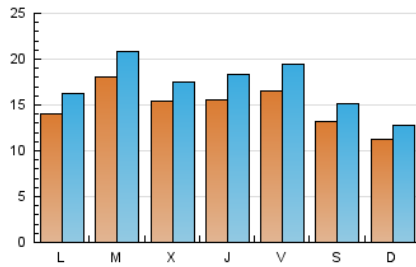

4. Gráficas (Nacional e Internacional)

4.1 Por día de la semana (promedio)

N. únicos / Visitas (x 100)