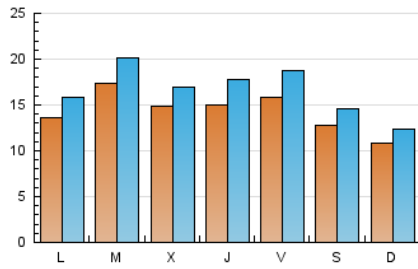

4. Gráficas (Nacional)

4.1 Por día de la semana (promedio)

N. únicos / Visitas (x 100)