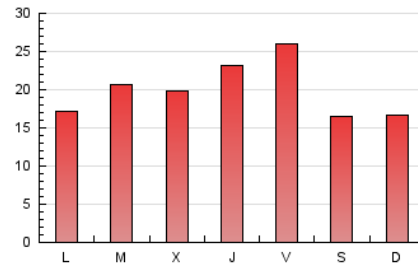

#### 3. Por día del mes (Nacional)

Día	N. únicos	Visitas	Páginas	Día	N. únicos	Visitas	Páginas	Día	N. únicos	Visitas	Páginas
1	1.280	1.410	2.151	11	1.267	1.338	1.746	21	1.957	2.129	3.082
2	1.495	1.633	2.496	12	922	981	1.351	22	1.335	1.493	2.229
3	852	950	1.778	13	770	852	1.340	23	2.125	2.496	3.696
4	611	682	1.390	14	793	899	1.383	24	1.171	1.316	2.038
5	1.166	1.315	2.395	15	1.163	1.277	1.889	25	759	838	1.358
6	660	725	1.166	16	1.536	1.731	2.459	26	638	698	1.076
7	499	576	989	17	2.185	2.373	3.289	27	657	760	1.267
8	667	764	1.317	18	1.190	1.274	2.077	28	1.781	1.945	2.824
9	727	821	1.297	19	992	1.116	1.833	29	1.513	1.626	2.350
10	979	1.100	1.745	20	1.860	2.128	3.099	30	912	1.032	1.672
								31	2.633	2.977	4.192

4. Gráficas (Nacional)

4.1 Por día de la semana (promedio)

N. únicos / Visitas (x 100)

Páginas (x 100)

4.2 Por franja horaria (promedio)

Visitas (x 1000)

Páginas (x 1000)

4.3 Por meses