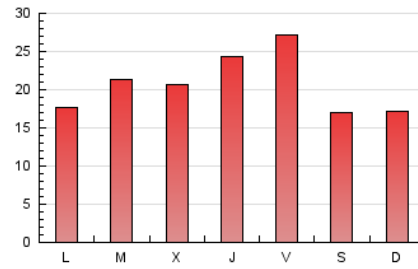

### 3. Por día del mes (Nacional e Internacional)

Día	N. únicos	Visitas	Páginas	Día	N. únicos	Visitas	Páginas	Día	N. únicos	Visitas	Páginas
1	1.319	1.449	2.198	11	1.336	1.408	1.820	21	2.033	2.210	3.175
2	1.559	1.699	2.569	12	969	1.028	1.406	22	1.403	1.565	2.316
3	896	994	1.837	13	809	891	1.383	23	2.275	2.664	3.907
4	624	695	1.410	14	847	953	1.443	24	1.253	1.400	2.136
5	1.193	1.344	2.429	15	1.256	1.371	1.993	25	798	878	1.400
6	676	742	1.187	16	1.634	1.831	2.564	26	677	741	1.134
7	516	593	1.009	17	2.311	2.504	3.457	27	699	803	1.321
8	700	798	1.353	18	1.252	1.337	2.158	28	1.866	2.032	2.923
9	764	858	1.341	19	1.034	1.162	1.892	29	1.593	1.711	2.454
10	1.038	1.160	1.809	20	1.931	2.202	3.182	30	997	1.122	1.774
								31	2.752	3.102	4.341

4. Gráficas (Nacional e Internacional)

4.1 Por día de la semana (promedio)

N. únicos / Visitas (x 100)

Páginas (x 100)

4.2 Por franja horaria (promedio)

Visitas (x 1000)

Páginas (x 1000)

4.3 Por meses