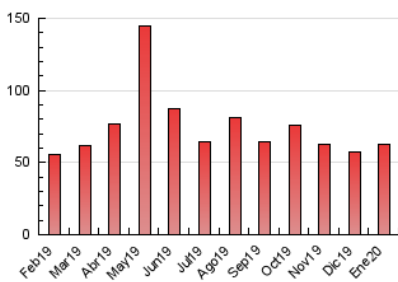

#### 3. Por día del mes (Nacional)

Día	N. únicos	Visitas	Páginas	Día	N. únicos	Visitas	Páginas	Día	N. únicos	Visitas	Páginas
1	1.280	1.410	2.151	11	1.267	1.338	1.746	21	1.957	2.129	3.082
2	1.495	1.633	2.496	12	922	981	1.351	22	1.335	1.493	2.229
3	852	950	1.778	13	770	852	1.340	23	2.125	2.496	3.696
4	611	682	1.390	14	793	899	1.383	24	1.171	1.316	2.038
5	1.166	1.315	2.395	15	1.163	1.277	1.889	25	759	838	1.358
6	660	725	1.166	16	1.536	1.731	2.459	26	638	698	1.076
7	499	576	989	17	2.185	2.373	3.289	27	657	760	1.267
8	667	764	1.317	18	1.190	1.274	2.077	28	1.781	1.945	2.824
9	727	821	1.297	19	992	1.116	1.833	29	1.513	1.626	2.350
10	979	1.100	1.745	20	1.860	2.128	3.099	30	912	1.032	1.672
								31	2.633	2.977	4.192

4. Gráficas (Nacional)

4.1 Por día de la semana (promedio)

N. únicos / Visitas (x 100)

Páginas (x 100)

4.2 Por franja horaria (promedio)

Visitas (x 1000)

Páginas (x 1000)

4.3 Por meses

N. únicos / Visitas (x 1000)

Páginas (x 1000)