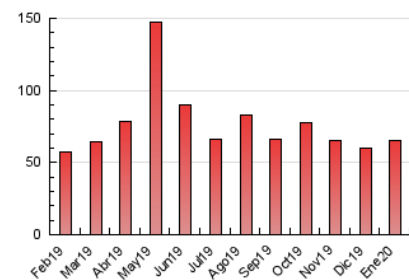

### 3. Por día del mes (Nacional e Internacional)

Día	N. únicos	Visitas	Páginas	Día	N. únicos	Visitas	Páginas	Día	N. únicos	Visitas	Páginas
1	1.319	1.449	2.198	11	1.336	1.408	1.820	21	2.033	2.210	3.175
2	1.559	1.699	2.569	12	969	1.028	1.406	22	1.403	1.565	2.316
3	896	994	1.837	13	809	891	1.383	23	2.275	2.664	3.907
4	624	695	1.410	14	847	953	1.443	24	1.253	1.400	2.136
5	1.193	1.344	2.429	15	1.256	1.371	1.993	25	798	878	1.400
6	676	742	1.187	16	1.634	1.831	2.564	26	677	741	1.134
7	516	593	1.009	17	2.311	2.504	3.457	27	699	803	1.321
8	700	798	1.353	18	1.252	1.337	2.158	28	1.866	2.032	2.923
9	764	858	1.341	19	1.034	1.162	1.892	29	1.593	1.711	2.454
10	1.038	1.160	1.809	20	1.931	2.202	3.182	30	997	1.122	1.774
								31	2.752	3.102	4.341

4. Gráficas (Nacional e Internacional)

4.1 Por día de la semana (promedio)

N. únicos / Visitas (x 100)

Páginas (x 100)

4.2 Por franja horaria (promedio)

Visitas (x 1000)

Páginas (x 1000)

4.3 Por meses

N. únicos / Visitas (x 1000)

Páginas (x 1000)