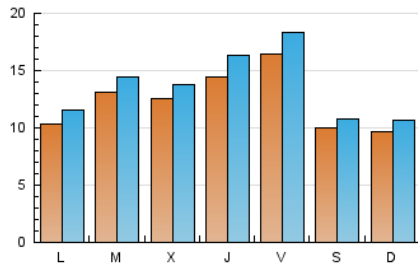

4. Gráficas (Nacional e Internacional)

4.1 Por día de la semana (promedio)

N. únicos / Visitas (x 100)