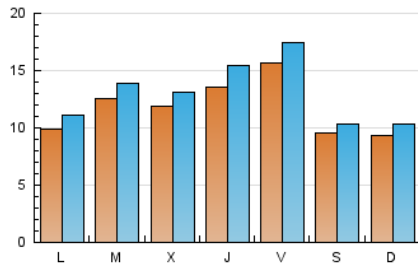

4. Gráficas (Nacional)

4.1 Por día de la semana (promedio)

N. únicos / Visitas (x 100)