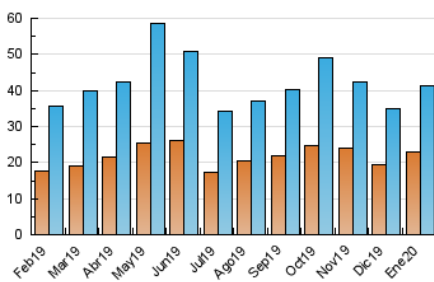

#### 3. Por día del mes (Nacional)

Día	N. únicos	Visitas	Páginas	Día	N. únicos	Visitas	Páginas	Día	N. únicos	Visitas	Páginas
1	1.280	1.410	2.151	11	1.267	1.338	1.746	21	1.957	2.129	3.082
2	1.495	1.633	2.496	12	922	981	1.351	22	1.335	1.493	2.229
3	852	950	1.778	13	770	852	1.340	23	2.125	2.496	3.696
4	611	682	1.390	14	793	899	1.383	24	1.171	1.316	2.038
5	1.166	1.315	2.395	15	1.163	1.277	1.889	25	759	838	1.358
6	660	725	1.166	16	1.536	1.731	2.459	26	638	698	1.076
7	499	576	989	17	2.185	2.373	3.289	27	657	760	1.267
8	667	764	1.317	18	1.190	1.274	2.077	28	1.781	1.945	2.824
9	727	821	1.297	19	992	1.116	1.833	29	1.513	1.626	2.350
10	979	1.100	1.745	20	1.860	2.128	3.099	30	912	1.032	1.672
								31	2.633	2.977	4.192

4. Gráficas (Nacional)

4.1 Por día de la semana (promedio)

N. únicos / Visitas (x 100)

Páginas (x 100)

4.2 Por franja horaria (promedio)

Visitas (x 1000)

Páginas (x 1000)

4.3 Por meses

N. únicos / Visitas (x 1000)

Páginas (x 1000)