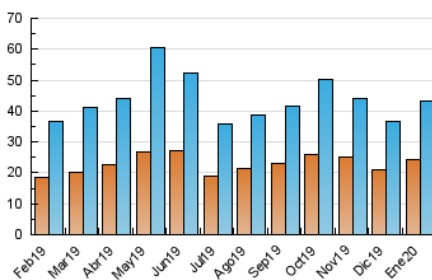

### 3. Por día del mes (Nacional e Internacional)

Día	N. únicos	Visitas	Páginas	Día	N. únicos	Visitas	Páginas	Día	N. únicos	Visitas	Páginas
1	1.319	1.449	2.198	11	1.336	1.408	1.820	21	2.033	2.210	3.175
2	1.559	1.699	2.569	12	969	1.028	1.406	22	1.403	1.565	2.316
3	896	994	1.837	13	809	891	1.383	23	2.275	2.664	3.907
4	624	695	1.410	14	847	953	1.443	24	1.253	1.400	2.136
5	1.193	1.344	2.429	15	1.256	1.371	1.993	25	798	878	1.400
6	676	742	1.187	16	1.634	1.831	2.564	26	677	741	1.134
7	516	593	1.009	17	2.311	2.504	3.457	27	699	803	1.321
8	700	798	1.353	18	1.252	1.337	2.158	28	1.866	2.032	2.923
9	764	858	1.341	19	1.034	1.162	1.892	29	1.593	1.711	2.454
10	1.038	1.160	1.809	20	1.931	2.202	3.182	30	997	1.122	1.774
								31	2.752	3.102	4.341

4. Gráficas (Nacional e Internacional)

4.1 Por día de la semana (promedio)

N. únicos / Visitas (x 100)

Páginas (x 100)

4.2 Por franja horaria (promedio)

Visitas (x 1000)

Páginas (x 1000)

4.3 Por meses

N. únicos / Visitas (x 1000)

Páginas (x 1000)