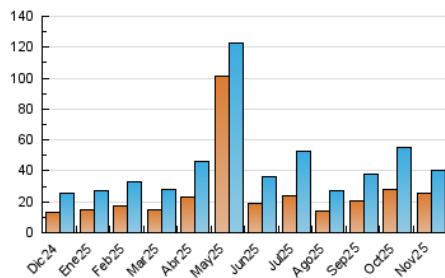

### 4. Gráficas (Nacional)

#### 4.1 Por día de la semana (promedio)

N. únicos / Visitas (x 100)

Páginas (x 100)

#### 4.2 Por franja horaria (promedio)

Visitas\_ (x 1000)

Páginas (x 1000)

#### 4.3 Por meses

N. únicos / Visitas (x 1000)

Páginas (x 1000)