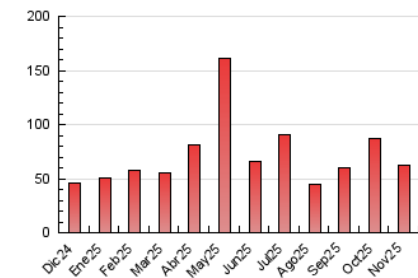

#### 4.1 Por día de la semana (promedio)

N. únicos / Visitas (x 100)

Páginas (x 100)

#### 4.2 Por franja horaria (promedio)

Visitas\_ (x 1000)

Páginas (x 1000)

#### 4.3 Por meses

N. únicos / Visitas (x 1000)

Páginas (x 1000)