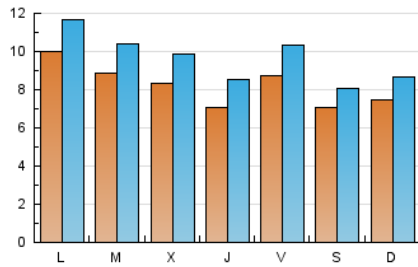

1. Cifras totales y promedios (Nacional e Internacional)

MES - AÑO	NAVEGADORES UNICOS	VISITAS	PAGINAS
Marzo - 2025	15.293	28.820	56.300
PROMEDIO DIARIO	822	963	1.816
PROMEDIO LUNES-VIERNES	867	1.023	1.932
PROMEDIO SABADO-DOMINGO	727	835	1.573
PAGINAS / VISITAS	1,89		
DURACION MEDIA VISITAS	0:02:48		
TIEMPO INTERACCIÓN MEDIO	0:02:10		

2. Secciones (Nacional e Internacional)

	PAGINAS	%
HOME	14.526	25.80 %
RESTO	41.774	74.20 %

3. Por día del mes (Nacional e Internacional)

Día	N. únicos	Visitas	Páginas	Día	N. únicos	Visitas	Páginas	Día	N. únicos	Visitas	Páginas
1	988	1.143	2.292	11	784	926	1.671	21	677	792	1.490
2	951	1.080	1.992	12	801	958	1.770	22	529	595	1.102
3	1.600	1.812	3.075	13	671	813	1.526	23	492	563	1.145
4	1.199	1.399	2.536	14	724	865	1.521	24	588	690	1.296
5	1.301	1.560	3.320	15	608	693	1.213	25	577	687	1.266
6	1.045	1.255	2.907	16	513	595	1.134	26	562	650	1.149
7	979	1.181	2.341	17	908	1.081	2.099	27	509	611	1.137
8	622	716	1.545	18	991	1.153	2.190	28	1.109	1.290	2.046
9	1.144	1.351	2.408	19	663	778	1.479	29	775	883	1.527
10	853	1.023	2.028	20	605	733	1.441	30	651	729	1.371
								31	1.057	1.236	2.283

4. Gráficas (Nacional e Internacional)

4.1 Por día de la semana (promedio)

N. únicos / Visitas (x 100)

Páginas (x 100)

4.2 Por franja horaria (promedio)

Visitas_ (x 1000)

Páginas (x 1000)

4.3 Por meses