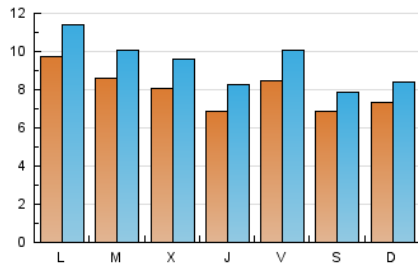

1. Cifras totales y promedios (Nacional)

MES - AÑO	NAVEGADORES UNICOS	VISITAS	PAGINAS
Marzo - 2025	14.751	28.011	55.111
PROMEDIO DIARIO	799	938	1.778
PROMEDIO LUNES-VIERNES	842	996	1.892
PROMEDIO SABADO-DOMINGO	709	814	1.538
PAGINAS / VISITAS	1,90		
DURACION MEDIA VISITAS	0:02:50		
TIEMPO INTERACCIÓN MEDIO	0:02:13		

2. Secciones (Nacional)

	PAGINAS	%
HOME	14.262	25.88 %
RESTO	40.849	74.12 %

3. Por día del mes (Nacional)

Día	N. únicos	Visitas	Páginas	Día	N. únicos	Visitas	Páginas	Día	N. únicos	Visitas	Páginas
1	966	1.120	2.249	11	753	890	1.616	21	656	769	1.465
2	927	1.055	1.938	12	772	927	1.733	22	511	573	1.053
3	1.570	1.781	3.029	13	646	784	1.484	23	479	548	1.113
4	1.171	1.370	2.492	14	697	836	1.482	24	565	663	1.250
5	1.275	1.535	3.266	15	592	674	1.189	25	563	671	1.246
6	1.019	1.228	2.860	16	501	582	1.112	26	539	626	1.122
7	952	1.154	2.303	17	872	1.040	2.031	27	487	587	1.095
8	610	703	1.527	18	943	1.101	2.108	28	1.092	1.271	2.023
9	1.115	1.319	2.351	19	648	762	1.456	29	752	860	1.500
10	835	1.004	2.007	20	582	709	1.399	30	632	709	1.351
								31	1.040	1.218	2.261

4. Gráficas (Nacional)

4.1 Por día de la semana (promedio)

N. únicos / Visitas (x 100)

Páginas (x 100)

4.2 Por franja horaria (promedio)

Visitas_ (x 1000)

Páginas (x 1000)

4.3 Por meses