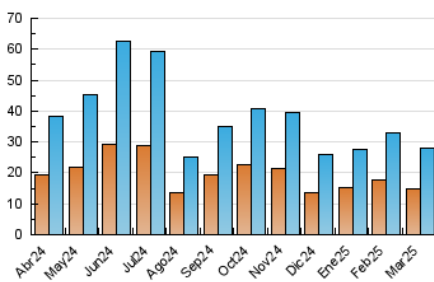

2. Secciones (Nacional)

	PAGINAS	%
HOME	14.262	25.88 %
RESTO	40.849	74.12 %

3. Por día del mes (Nacional)

Día	N. únicos	Visitas	Páginas	Día	N. únicos	Visitas	Páginas	Día	N. únicos	Visitas	Páginas
1	966	1.120	2.249	11	753	890	1.616	21	656	769	1.465
2	927	1.055	1.938	12	772	927	1.733	22	511	573	1.053
3	1.570	1.781	3.029	13	646	784	1.484	23	479	548	1.113
4	1.171	1.370	2.492	14	697	836	1.482	24	565	663	1.250
5	1.275	1.535	3.266	15	592	674	1.189	25	563	671	1.246
6	1.019	1.228	2.860	16	501	582	1.112	26	539	626	1.122
7	952	1.154	2.303	17	872	1.040	2.031	27	487	587	1.095
8	610	703	1.527	18	943	1.101	2.108	28	1.092	1.271	2.023
9	1.115	1.319	2.351	19	648	762	1.456	29	752	860	1.500
10	835	1.004	2.007	20	582	709	1.399	30	632	709	1.351
								31	1.040	1.218	2.261

4. Gráficas (Nacional)

4.1 Por día de la semana (promedio)

N. únicos / Visitas (x 100)

Páginas (x 100)

4.2 Por franja horaria (promedio)

Visitas_ (x 1000)

Páginas (x 1000)

4.3 Por meses

N. únicos / Visitas (x 1000)

Páginas (x 1000)

5. Observaciones

Este Medio Electrónico de Comunicación ha sido medido por la herramienta Google Analytics de Google (GA4).

6. Definiciones básicas (Para más información ver Normas Técnicas para el Control de los Medios Electrónicos de Comunicación)

Visita:

Una secuencia ininterrumpida de páginas servidas a un usuario válido. Si dicho usuario no realiza peticiones de páginas en un periodo de tiempo (30 min) la siguiente petición constituirá el inicio de una nueva visita.