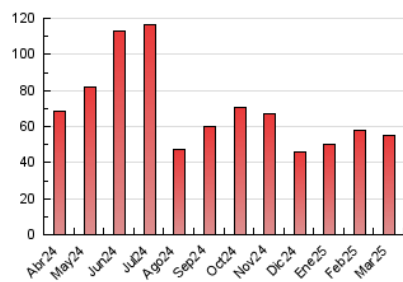

1. Cifras totales y promedios (Nacional)

MES - AÑO	NAVEGADORES UNICOS	VISITAS	PAGINAS
Marzo - 2025	14.751	28.011	55.111
PROMEDIO DIARIO	799	938	1.778
PROMEDIO LUNES-VIERNES	842	996	1.892
PROMEDIO SABADO-DOMINGO	709	814	1.538
PAGINAS / VISITAS	1,90		
DURACION MEDIA VISITAS	0:02:50		
TIEMPO INTERACCIÓN MEDIO	0:02:13		

2. Secciones (Nacional)

	PAGINAS	%
HOME	14.262	25.88 %
RESTO	40.849	74.12 %

3. Por día del mes (Nacional)

Día	N. únicos	Visitas	Páginas	Día	N. únicos	Visitas	Páginas	Día	N. únicos	Visitas	Páginas
1	966	1.120	2.249	11	753	890	1.616	21	656	769	1.465
2	927	1.055	1.938	12	772	927	1.733	22	511	573	1.053
3	1.570	1.781	3.029	13	646	784	1.484	23	479	548	1.113
4	1.171	1.370	2.492	14	697	836	1.482	24	565	663	1.250
5	1.275	1.535	3.266	15	592	674	1.189	25	563	671	1.246
6	1.019	1.228	2.860	16	501	582	1.112	26	539	626	1.122
7	952	1.154	2.303	17	872	1.040	2.031	27	487	587	1.095
8	610	703	1.527	18	943	1.101	2.108	28	1.092	1.271	2.023
9	1.115	1.319	2.351	19	648	762	1.456	29	752	860	1.500
10	835	1.004	2.007	20	582	709	1.399	30	632	709	1.351
								31	1.040	1.218	2.261

4. Gráficas (Nacional)

4.1 Por día de la semana (promedio)

N. únicos / Visitas (x 100)

Páginas (x 100)

4.2 Por franja horaria (promedio)

Visitas_ (x 1000)

Páginas (x 1000)

4.3 Por meses

N. únicos / Visitas (x 1000)

Páginas (x 1000)

5. Observaciones

Este Medio Electrónico de Comunicación ha sido medido por la herramienta Google Analytics de Google (GA4).

6. Definiciones básicas (Para más información ver Normas Técnicas para el Control de los Medios Electrónicos de Comunicación)