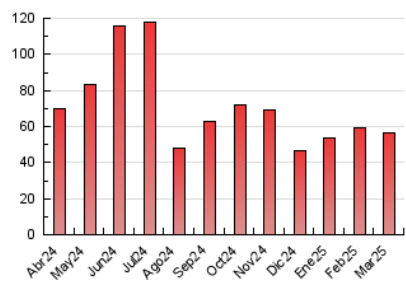

Páginas (x 1000)