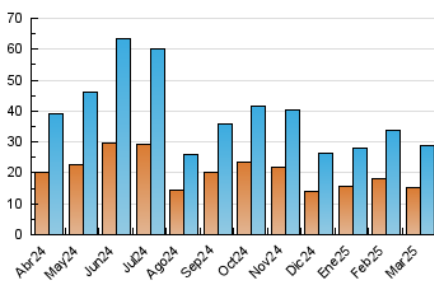

4.3 Por meses

N. únicos / Visitas (x 1000)