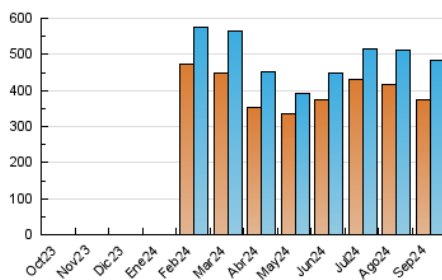

4.3 Por meses

N. únicos / Visitas (x 1000)