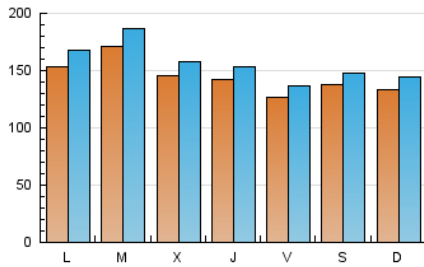

1. Cifras totales y promedios (Nacional)

MES - AÑO	NAVEGADORES UNICOS	VISITAS	PAGINAS
Septiembre - 2024	360.512	468.968	505.714
PROMEDIO DIARIO	14.434	15.632	16.857
PROMEDIO LUNES-VIERNES	14.806	16.080	17.368
PROMEDIO SABADO-DOMINGO	13.566	14.588	15.666
PAGINAS / VISITAS	1,08		
DURACION MEDIA VISITAS	0:00:55		
TIEMPO INTERACCIÓN MEDIO	0:00:27		

2. Secciones (Nacional)

	PAGINAS	%
HOME	5.801	1.15 %
RESTO	499.913	98.85 %

3. Por día del mes (Nacional)

Día	N. únicos	Visitas	Páginas	Día	N. únicos	Visitas	Páginas	Día	N. únicos	Visitas	Páginas
1	17.053	18.429	19.804	11	13.110	14.195	14.791	21	17.645	19.317	20.126
2	20.063	21.919	23.709	12	13.324	14.263	15.184	22	10.916	11.416	12.134
3	16.857	18.311	20.181	13	9.400	9.952	10.577	23	10.977	11.692	12.254
4	17.445	19.148	20.718	14	11.983	12.721	13.920	24	15.570	16.711	17.832
5	16.429	17.669	19.359	15	12.789	13.917	14.892	25	14.508	15.650	16.827
6	15.059	16.708	17.781	16	15.191	16.805	18.249	26	13.694	14.993	15.870
7	15.421	16.139	17.553	17	17.248	19.032	20.545	27	11.885	12.664	13.593
8	14.565	15.586	16.380	18	13.261	14.261	15.473	28	10.139	10.782	11.511
9	18.198	19.727	21.318	19	13.512	14.499	15.552	29	11.586	12.981	14.670
10	18.935	20.492	21.821	20	14.283	15.295	16.662	30	11.980	13.694	16.428

4. Gráficas (Nacional)

4.1 Por día de la semana (promedio)

N. únicos / Visitas (x 100)

Páginas (x 100)

4.2 Por franja horaria (promedio)

Visitas_ (x 1000)

Páginas (x 1000)

4.3 Por meses