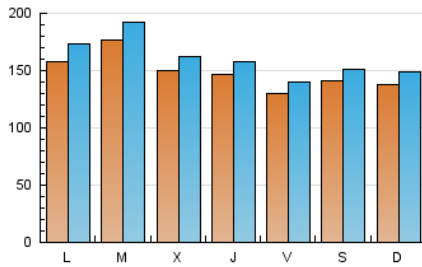

1. Cifras totales y promedios (Nacional e Internacional)

MES - AÑO	NAVEGADORES UNICOS	VISITAS	PAGINAS
Septiembre - 2024	373.315	482.313	520.097
PROMEDIO DIARIO	14.864	16.077	17.337
PROMEDIO LUNES-VIERNES	15.254	16.546	17.868
PROMEDIO SABADO-DOMINGO	13.953	14.982	16.097
PAGINAS / VISITAS	1,08		
DURACION MEDIA VISITAS	0:00:55		
TIEMPO INTERACCIÓN MEDIO	0:00:27		

2. Secciones (Nacional e Internacional)

	PAGINAS	%
HOME	5.962	1.15 %
RESTO	514.135	98.85 %

3. Por día del mes (Nacional e Internacional)

Día	N. únicos	Visitas	Páginas	Día	N. únicos	Visitas	Páginas	Día	N. únicos	Visitas	Páginas
1	17.500	18.835	20.288	11	13.455	14.451	15.178	21	18.023	19.714	20.580
2	20.593	22.432	24.333	12	13.813	14.753	15.686	22	11.469	12.033	12.785
3	17.501	18.968	20.887	13	9.723	10.429	10.975	23	11.417	12.214	12.780
4	18.039	19.722	21.393	14	12.364	13.130	14.325	24	15.916	17.242	18.223
5	16.887	18.144	19.861	15	13.199	14.410	15.353	25	14.934	16.073	17.279
6	15.363	17.134	18.154	16	15.590	17.243	18.712	26	14.116	15.418	16.351
7	15.781	16.424	17.965	17	17.711	19.463	21.051	27	12.251	13.001	13.962
8	14.900	15.874	16.745	18	13.727	14.664	15.946	28	10.446	11.043	11.833
9	18.589	20.190	21.787	19	13.953	14.904	16.018	29	11.891	13.375	14.997
10	19.472	21.048	22.410	20	14.675	15.647	17.104	30	12.611	14.335	17.136

4. Gráficas (Nacional e Internacional)

4.1 Por día de la semana (promedio)

N. únicos / Visitas (x 100)

Páginas (x 100)

4.2 Por franja horaria (promedio)

Visitas_ (x 1000)

Páginas (x 1000)

4.3 Por meses