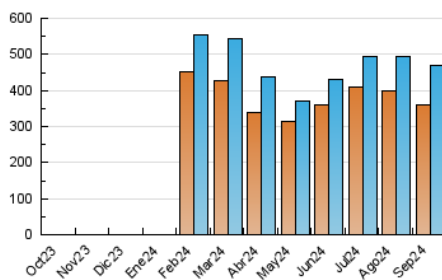

2. Secciones (Nacional)

	PAGINAS	%
HOME	5.801	1.15 %
RESTO	499.913	98.85 %

3. Por día del mes (Nacional)

Día	N. únicos	Visitas	Páginas	Día	N. únicos	Visitas	Páginas	Día	N. únicos	Visitas	Páginas
1	17.053	18.429	19.804	11	13.110	14.195	14.791	21	17.645	19.317	20.126
2	20.063	21.919	23.709	12	13.324	14.263	15.184	22	10.916	11.416	12.134
3	16.857	18.311	20.181	13	9.400	9.952	10.577	23	10.977	11.692	12.254
4	17.445	19.148	20.718	14	11.983	12.721	13.920	24	15.570	16.711	17.832
5	16.429	17.669	19.359	15	12.789	13.917	14.892	25	14.508	15.650	16.827
6	15.059	16.708	17.781	16	15.191	16.805	18.249	26	13.694	14.993	15.870
7	15.421	16.139	17.553	17	17.248	19.032	20.545	27	11.885	12.664	13.593
8	14.565	15.586	16.380	18	13.261	14.261	15.473	28	10.139	10.782	11.511
9	18.198	19.727	21.318	19	13.512	14.499	15.552	29	11.586	12.981	14.670
10	18.935	20.492	21.821	20	14.283	15.295	16.662	30	11.980	13.694	16.428

4. Gráficas (Nacional)

4.1 Por día de la semana (promedio)

N. únicos / Visitas (x 100)

Páginas (x 100)

4.2 Por franja horaria (promedio)

Visitas_ (x 1000)

Páginas (x 1000)

4.3 Por meses

N. únicos / Visitas (x 1000)

Páginas (x 1000)

5. Observaciones

Este Medio Electrónico de Comunicación ha sido medido por la herramienta Google Analytics de Google (GA4).

6. Definiciones básicas (Para más información ver Normas Técnicas para el Control de los Medios Electrónicos de Comunicación)

Visita:

Una secuencia ininterrumpida de páginas servidas a un usuario válido. Si dicho usuario no realiza peticiones de páginas en un periodo de tiempo (30 min) la siguiente petición constituirá el inicio de una nueva visita.