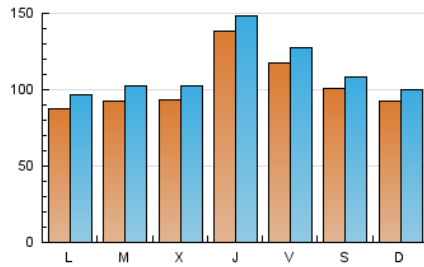

1. Cifras totales y promedios (Nacional e Internacional)

MES - AÑO	NAVEGADORES UNICOS	VISITAS	PAGINAS
Junio - 2026	212.749	329.063	403.903
PROMEDIO DIARIO	10.227	11.141	13.463
PROMEDIO LUNES-VIERNES	10.432	11.398	13.949
PROMEDIO SABADO-DOMINGO	9.661	10.432	12.129
PAGINAS / VISITAS	1,21		
DURACION MEDIA VISITAS	0:01:00		
TIEMPO INTERACCIÓN MEDIO	0:00:31		

2. Secciones (Nacional e Internacional)

	PAGINAS	%
HOME	6.928	1.72 %
RESTO	396.975	98.28 %

3. Por día del mes (Nacional e Internacional)

Día	N. únicos	Visitas	Páginas	Día	N. únicos	Visitas	Páginas	Día	N. únicos	Visitas	Páginas
1	8.400	9.538	11.770	11	13.008	14.251	17.469	21	7.121	7.643	8.853
2	7.744	8.828	10.997	12	10.942	11.700	14.630	22	8.880	9.629	13.210
3	10.602	11.700	15.003	13	7.949	8.537	10.332	23	12.308	13.652	16.060
4	24.995	26.338	30.134	14	6.746	7.158	8.799	24	10.985	12.106	14.350
5	16.384	17.586	20.316	15	5.895	6.489	8.533	25	9.746	10.601	13.824
6	11.800	12.327	14.359	16	6.055	6.755	8.328	26	10.969	11.761	14.308
7	12.668	13.205	15.348	17	7.327	7.891	10.397	27	10.373	11.295	12.699
8	9.505	10.138	12.669	18	7.426	8.067	10.097	28	10.460	12.101	13.628
9	8.221	8.919	10.661	19	8.760	9.833	12.100	29	11.020	12.417	15.317
10	8.522	9.442	11.262	20	10.174	11.188	13.011	30	11.814	13.123	15.439

4. Gráficas (Nacional e Internacional)

4.1 Por día de la semana (promedio)

N. únicos / Visitas (x 100)

Páginas (x 100)

4.2 Por franja horaria (promedio)

Visitas_ (x 1000)

Páginas (x 1000)

4.3 Por meses