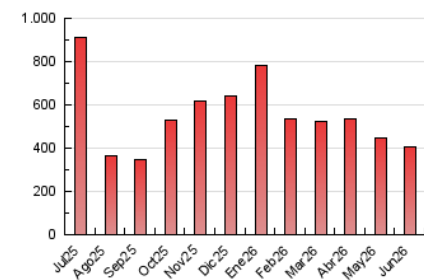

Páginas (x 1000)