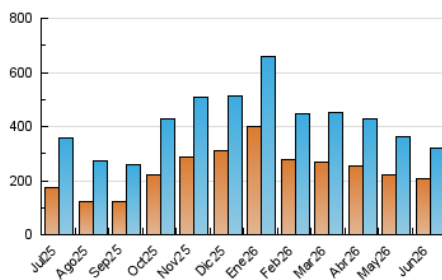

1. Cifras totales y promedios (Nacional)

MES - AÑO	NAVEGADORES UNICOS	VISITAS	PAGINAS
Junio - 2026	205.854	320.141	393.435
PROMEDIO DIARIO	9.961	10.860	13.115
PROMEDIO LUNES-VIERNES	10.161	11.103	13.585
PROMEDIO SABADO-DOMINGO	9.414	10.192	11.820
PAGINAS / VISITAS	1,21		
DURACION MEDIA VISITAS	0:01:00		
TIEMPO INTERACCIÓN MEDIO	0:00:32		

2. Secciones (Nacional)

	PAGINAS	%
HOME	6.640	1.69 %
RESTO	386.795	98.31 %

3. Por día del mes (Nacional)

Día	N. únicos	Visitas	Páginas	Día	N. únicos	Visitas	Páginas	Día	N. únicos	Visitas	Páginas
1	8.069	9.220	11.334	11	12.694	13.884	17.095	21	6.900	7.386	8.544
2	7.402	8.487	10.537	12	10.698	11.507	14.327	22	8.563	9.291	12.748
3	10.254	11.317	14.541	13	7.773	8.378	10.091	23	11.954	13.190	15.632
4	24.761	26.061	29.793	14	6.468	6.921	8.473	24	10.638	11.725	13.903
5	16.125	17.286	19.957	15	5.703	6.278	8.262	25	9.484	10.349	13.455
6	11.522	12.068	14.067	16	5.915	6.565	8.106	26	10.783	11.595	14.042
7	12.355	12.944	14.988	17	7.047	7.604	10.006	27	10.135	11.045	12.420
8	9.292	9.918	12.398	18	7.193	7.810	9.789	28	10.241	11.893	13.319
9	7.993	8.637	10.352	19	8.536	9.612	11.792	29	10.767	12.146	14.966
10	8.204	9.124	10.907	20	9.916	10.899	12.657	30	11.457	12.666	14.934

4. Gráficas (Nacional)

4.1 Por día de la semana (promedio)

N. únicos / Visitas (x 100)

Páginas (x 100)

4.2 Por franja horaria (promedio)

Visitas_ (x 1000)

Páginas (x 1000)

4.3 Por meses

N. únicos / Visitas (x 1000)

Páginas (x 1000)

5. Observaciones

Este Medio Electrónico de Comunicación ha sido medido por la herramienta Google Analytics de Google (GA4).

6. Definiciones básicas (Para más información ver Normas Técnicas para el Control de los Medios Electrónicos de Comunicación)