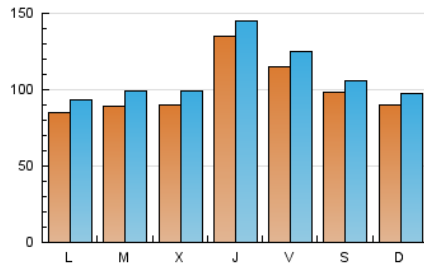

1. Cifras totales y promedios (Nacional)

MES - AÑO	NAVEGADORES UNICOS	VISITAS	PAGINAS
Junio - 2026	205.854	320.141	393.435
PROMEDIO DIARIO	9.961	10.860	13.115
PROMEDIO LUNES-VIERNES	10.161	11.103	13.585
PROMEDIO SABADO-DOMINGO	9.414	10.192	11.820
PAGINAS / VISITAS	1,21		
DURACION MEDIA VISITAS	0:01:00		
TIEMPO INTERACCIÓN MEDIO	0:00:32		

2. Secciones (Nacional)

	PAGINAS	%
HOME	6.640	1.69 %
RESTO	386.795	98.31 %

3. Por día del mes (Nacional)

Día	N. únicos	Visitas	Páginas	Día	N. únicos	Visitas	Páginas	Día	N. únicos	Visitas	Páginas
1	8.069	9.220	11.334	11	12.694	13.884	17.095	21	6.900	7.386	8.544
2	7.402	8.487	10.537	12	10.698	11.507	14.327	22	8.563	9.291	12.748
3	10.254	11.317	14.541	13	7.773	8.378	10.091	23	11.954	13.190	15.632
4	24.761	26.061	29.793	14	6.468	6.921	8.473	24	10.638	11.725	13.903
5	16.125	17.286	19.957	15	5.703	6.278	8.262	25	9.484	10.349	13.455
6	11.522	12.068	14.067	16	5.915	6.565	8.106	26	10.783	11.595	14.042
7	12.355	12.944	14.988	17	7.047	7.604	10.006	27	10.135	11.045	12.420
8	9.292	9.918	12.398	18	7.193	7.810	9.789	28	10.241	11.893	13.319
9	7.993	8.637	10.352	19	8.536	9.612	11.792	29	10.767	12.146	14.966
10	8.204	9.124	10.907	20	9.916	10.899	12.657	30	11.457	12.666	14.934

4. Gráficas (Nacional)

4.1 Por día de la semana (promedio)

N. únicos / Visitas (x 100)

Páginas (x 100)

4.2 Por franja horaria (promedio)

Visitas_ (x 1000)

Páginas (x 1000)

4.3 Por meses