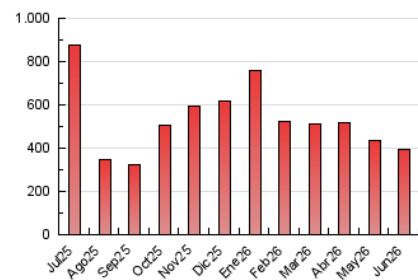

1. Cifras totales y promedios (Nacional)

MES - AÑO	NAVEGADORES UNICOS	VISITAS	PAGINAS
Junio - 2026	205.854	320.141	393.435
PROMEDIO DIARIO	9.961	10.860	13.115
PROMEDIO LUNES-VIERNES	10.161	11.103	13.585
PROMEDIO SABADO-DOMINGO	9.414	10.192	11.820
PAGINAS / VISITAS	1,21		
DURACION MEDIA VISITAS	0:01:00		
TIEMPO INTERACCIÓN MEDIO	0:00:32		

2. Secciones (Nacional)

	PAGINAS	%
HOME	6.640	1.69 %
RESTO	386.795	98.31 %

3. Por día del mes (Nacional)

Día	N. únicos	Visitas	Páginas	Día	N. únicos	Visitas	Páginas	Día	N. únicos	Visitas	Páginas
1	8.069	9.220	11.334	11	12.694	13.884	17.095	21	6.900	7.386	8.544
2	7.402	8.487	10.537	12	10.698	11.507	14.327	22	8.563	9.291	12.748
3	10.254	11.317	14.541	13	7.773	8.378	10.091	23	11.954	13.190	15.632
4	24.761	26.061	29.793	14	6.468	6.921	8.473	24	10.638	11.725	13.903
5	16.125	17.286	19.957	15	5.703	6.278	8.262	25	9.484	10.349	13.455
6	11.522	12.068	14.067	16	5.915	6.565	8.106	26	10.783	11.595	14.042
7	12.355	12.944	14.988	17	7.047	7.604	10.006	27	10.135	11.045	12.420
8	9.292	9.918	12.398	18	7.193	7.810	9.789	28	10.241	11.893	13.319
9	7.993	8.637	10.352	19	8.536	9.612	11.792	29	10.767	12.146	14.966
10	8.204	9.124	10.907	20	9.916	10.899	12.657	30	11.457	12.666	14.934

4. Gráficas (Nacional)

4.1 Por día de la semana (promedio)

N. únicos / Visitas (x 100)

Páginas (x 100)

4.2 Por franja horaria (promedio)

Visitas_ (x 1000)

Páginas (x 1000)

4.3 Por meses

N. únicos / Visitas (x 1000)

Páginas (x 1000)

5. Observaciones

Este Medio Electrónico de Comunicación ha sido medido por la herramienta Google Analytics de Google (GA4).

6. Definiciones básicas (Para más información ver Normas Técnicas para el Control de los Medios Electrónicos de Comunicación)