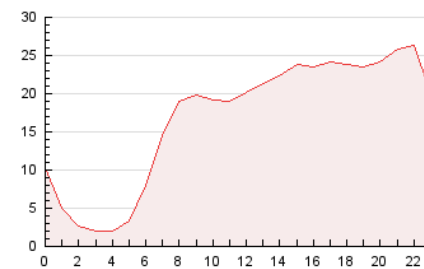

2. Secciones (Nacional e Internacional)

	PAGINAS	%
HOME	6.928	1.72 %
RESTO	396.975	98.28 %

3. Por día del mes (Nacional e Internacional)

Día	N. únicos	Visitas	Páginas	Día	N. únicos	Visitas	Páginas	Día	N. únicos	Visitas	Páginas
1	8.400	9.538	11.770	11	13.008	14.251	17.469	21	7.121	7.643	8.853
2	7.744	8.828	10.997	12	10.942	11.700	14.630	22	8.880	9.629	13.210
3	10.602	11.700	15.003	13	7.949	8.537	10.332	23	12.308	13.652	16.060
4	24.995	26.338	30.134	14	6.746	7.158	8.799	24	10.985	12.106	14.350
5	16.384	17.586	20.316	15	5.895	6.489	8.533	25	9.746	10.601	13.824
6	11.800	12.327	14.359	16	6.055	6.755	8.328	26	10.969	11.761	14.308
7	12.668	13.205	15.348	17	7.327	7.891	10.397	27	10.373	11.295	12.699
8	9.505	10.138	12.669	18	7.426	8.067	10.097	28	10.460	12.101	13.628
9	8.221	8.919	10.661	19	8.760	9.833	12.100	29	11.020	12.417	15.317
10	8.522	9.442	11.262	20	10.174	11.188	13.011	30	11.814	13.123	15.439

4. Gráficas (Nacional e Internacional)

4.1 Por día de la semana (promedio)

N. únicos / Visitas (x 100)

Páginas (x 100)

4.2 Por franja horaria (promedio)

Visitas_ (x 1000)

Páginas (x 1000)

4.3 Por meses