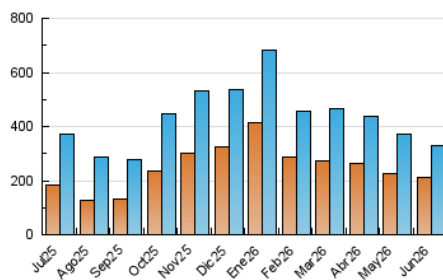

4.3 Por meses

N. únicos / Visitas (x 1000)