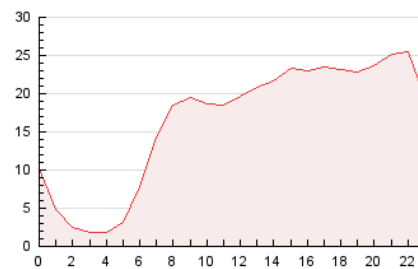

2. Secciones (Nacional)

	PAGINAS	%
HOME	6.640	1.69 %
RESTO	386.795	98.31 %

3. Por día del mes (Nacional)

Día	N. únicos	Visitas	Páginas	Día	N. únicos	Visitas	Páginas	Día	N. únicos	Visitas	Páginas
1	8.069	9.220	11.334	11	12.694	13.884	17.095	21	6.900	7.386	8.544
2	7.402	8.487	10.537	12	10.698	11.507	14.327	22	8.563	9.291	12.748
3	10.254	11.317	14.541	13	7.773	8.378	10.091	23	11.954	13.190	15.632
4	24.761	26.061	29.793	14	6.468	6.921	8.473	24	10.638	11.725	13.903
5	16.125	17.286	19.957	15	5.703	6.278	8.262	25	9.484	10.349	13.455
6	11.522	12.068	14.067	16	5.915	6.565	8.106	26	10.783	11.595	14.042
7	12.355	12.944	14.988	17	7.047	7.604	10.006	27	10.135	11.045	12.420
8	9.292	9.918	12.398	18	7.193	7.810	9.789	28	10.241	11.893	13.319
9	7.993	8.637	10.352	19	8.536	9.612	11.792	29	10.767	12.146	14.966
10	8.204	9.124	10.907	20	9.916	10.899	12.657	30	11.457	12.666	14.934

4. Gráficas (Nacional)

4.1 Por día de la semana (promedio)

N. únicos / Visitas (x 100)

Páginas (x 100)

4.2 Por franja horaria (promedio)

Visitas_ (x 1000)

Páginas (x 1000)

4.3 Por meses

N. únicos / Visitas (x 1000)

Páginas (x 1000)

5. Observaciones

Este Medio Electrónico de Comunicación ha sido medido por la herramienta Google Analytics de Google (GA4).

6. Definiciones básicas (Para más información ver Normas Técnicas para el Control de los Medios Electrónicos de Comunicación)