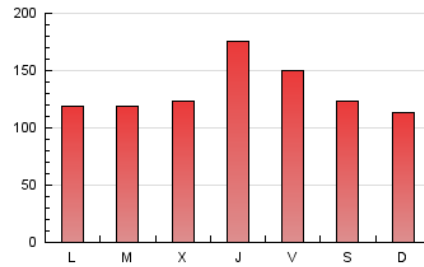

1. Cifras totales y promedios (Nacional)

MES - AÑO	NAVEGADORES UNICOS	VISITAS	PAGINAS
Junio - 2026	205.854	320.141	393.435
PROMEDIO DIARIO	9.961	10.860	13.115
PROMEDIO LUNES-VIERNES	10.161	11.103	13.585
PROMEDIO SABADO-DOMINGO	9.414	10.192	11.820
PAGINAS / VISITAS	1,21		
DURACION MEDIA VISITAS	0:01:00		
TIEMPO INTERACCIÓN MEDIO	0:00:32		

2. Secciones (Nacional)

	PAGINAS	%
HOME	6.640	1.69 %
RESTO	386.795	98.31 %

3. Por día del mes (Nacional)

Día	N. únicos	Visitas	Páginas	Día	N. únicos	Visitas	Páginas	Día	N. únicos	Visitas	Páginas
1	8.069	9.220	11.334	11	12.694	13.884	17.095	21	6.900	7.386	8.544
2	7.402	8.487	10.537	12	10.698	11.507	14.327	22	8.563	9.291	12.748
3	10.254	11.317	14.541	13	7.773	8.378	10.091	23	11.954	13.190	15.632
4	24.761	26.061	29.793	14	6.468	6.921	8.473	24	10.638	11.725	13.903
5	16.125	17.286	19.957	15	5.703	6.278	8.262	25	9.484	10.349	13.455
6	11.522	12.068	14.067	16	5.915	6.565	8.106	26	10.783	11.595	14.042
7	12.355	12.944	14.988	17	7.047	7.604	10.006	27	10.135	11.045	12.420
8	9.292	9.918	12.398	18	7.193	7.810	9.789	28	10.241	11.893	13.319
9	7.993	8.637	10.352	19	8.536	9.612	11.792	29	10.767	12.146	14.966
10	8.204	9.124	10.907	20	9.916	10.899	12.657	30	11.457	12.666	14.934

4. Gráficas (Nacional)

4.1 Por día de la semana (promedio)

N. únicos / Visitas (x 100)

Páginas (x 100)

4.2 Por franja horaria (promedio)

Visitas_ (x 1000)

Páginas (x 1000)

4.3 Por meses