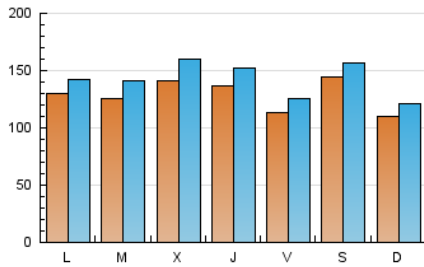

1. Cifras totales y promedios (Nacional)

MES - AÑO	NAVEGADORES UNICOS	VISITAS	PAGINAS
Marzo - 2026	266.225	452.553	514.667
PROMEDIO DIARIO	12.801	14.171	16.602
PROMEDIO LUNES-VIERNES	12.897	14.382	17.042
PROMEDIO SABADO-DOMINGO	12.566	13.656	15.527
PAGINAS / VISITAS	1,17		
DURACION MEDIA VISITAS	0:00:54		
TIEMPO INTERACCIÓN MEDIO	0:00:29		

2. Secciones (Nacional)

	PAGINAS	%
HOME	7.746	1.51 %
RESTO	506.921	98.49 %

3. Por día del mes (Nacional)

Día	N. únicos	Visitas	Páginas	Día	N. únicos	Visitas	Páginas	Día	N. únicos	Visitas	Páginas
1	5.529	6.050	6.782	11	8.808	10.094	12.609	21	26.760	29.175	32.810
2	10.928	11.413	14.184	12	10.144	11.375	14.214	22	18.313	19.999	22.686
3	11.130	12.241	14.321	13	7.834	8.709	10.757	23	15.150	16.473	19.598
4	14.031	15.206	17.866	14	6.388	7.149	8.479	24	18.328	21.014	24.335
5	14.884	15.890	18.206	15	8.282	9.323	10.484	25	13.474	15.264	18.263
6	11.421	12.295	14.210	16	11.381	13.241	15.586	26	15.564	17.497	20.925
7	10.520	11.211	13.272	17	10.269	11.690	14.272	27	11.303	12.880	15.561
8	9.539	10.253	12.116	18	20.094	23.236	26.926	28	14.284	14.916	16.776
9	11.321	12.366	14.984	19	13.990	16.197	19.089	29	13.480	14.832	16.335
10	8.629	9.755	11.841	20	14.650	16.218	18.653	30	16.072	17.540	19.869
								31	14.320	15.809	18.658

4. Gráficas (Nacional)

4.1 Por día de la semana (promedio)

N. únicos / Visitas (x 100)

Páginas (x 100)

4.2 Por franja horaria (promedio)

Visitas_ (x 1000)

Páginas (x 1000)

4.3 Por meses