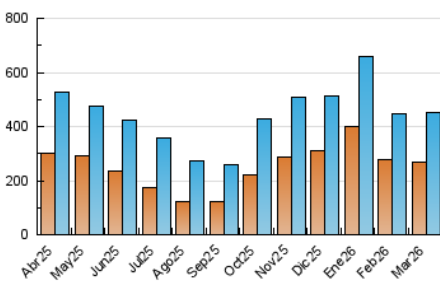

1. Cifras totales y promedios (Nacional)

MES - AÑO	NAVEGADORES UNICOS	VISITAS	PAGINAS
Marzo - 2026	266.225	452.553	514.667
PROMEDIO DIARIO	12.801	14.171	16.602
PROMEDIO LUNES-VIERNES	12.897	14.382	17.042
PROMEDIO SABADO-DOMINGO	12.566	13.656	15.527
PAGINAS / VISITAS	1,17		
DURACION MEDIA VISITAS	0:00:54		
TIEMPO INTERACCIÓN MEDIO	0:00:29		

2. Secciones (Nacional)

	PAGINAS	%
HOME	7.746	1.51 %
RESTO	506.921	98.49 %

3. Por día del mes (Nacional)

Día	N. únicos	Visitas	Páginas	Día	N. únicos	Visitas	Páginas	Día	N. únicos	Visitas	Páginas
1	5.529	6.050	6.782	11	8.808	10.094	12.609	21	26.760	29.175	32.810
2	10.928	11.413	14.184	12	10.144	11.375	14.214	22	18.313	19.999	22.686
3	11.130	12.241	14.321	13	7.834	8.709	10.757	23	15.150	16.473	19.598
4	14.031	15.206	17.866	14	6.388	7.149	8.479	24	18.328	21.014	24.335
5	14.884	15.890	18.206	15	8.282	9.323	10.484	25	13.474	15.264	18.263
6	11.421	12.295	14.210	16	11.381	13.241	15.586	26	15.564	17.497	20.925
7	10.520	11.211	13.272	17	10.269	11.690	14.272	27	11.303	12.880	15.561
8	9.539	10.253	12.116	18	20.094	23.236	26.926	28	14.284	14.916	16.776
9	11.321	12.366	14.984	19	13.990	16.197	19.089	29	13.480	14.832	16.335
10	8.629	9.755	11.841	20	14.650	16.218	18.653	30	16.072	17.540	19.869
								31	14.320	15.809	18.658

4. Gráficas (Nacional)

4.1 Por día de la semana (promedio)

N. únicos / Visitas (x 100)

Páginas (x 100)

4.2 Por franja horaria (promedio)

Visitas_ (x 1000)

Páginas (x 1000)

4.3 Por meses

N. únicos / Visitas (x 1000)

Páginas (x 1000)

5. Observaciones

Este Medio Electrónico de Comunicación ha sido medido por la herramienta Google Analytics de Google (GA4).

6. Definiciones básicas (Para más información ver Normas Técnicas para el Control de los Medios Electrónicos de Comunicación)