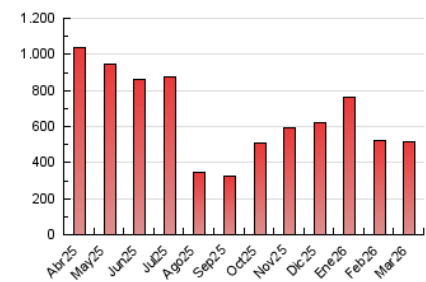

1. Cifras totales y promedios (Nacional)

MES - AÑO	NAVEGADORES UNICOS	VISITAS	PAGINAS
Marzo - 2026	266.225	452.553	514.667
PROMEDIO DIARIO	12.801	14.171	16.602
PROMEDIO LUNES-VIERNES	12.897	14.382	17.042
PROMEDIO SABADO-DOMINGO	12.566	13.656	15.527
PAGINAS / VISITAS	1,17		
DURACION MEDIA VISITAS	0:00:54		
TIEMPO INTERACCIÓN MEDIO	0:00:29		

2. Secciones (Nacional)

	PAGINAS	%
HOME	7.746	1.51 %
RESTO	506.921	98.49 %

3. Por día del mes (Nacional)

Día	N. únicos	Visitas	Páginas	Día	N. únicos	Visitas	Páginas	Día	N. únicos	Visitas	Páginas
1	5.529	6.050	6.782	11	8.808	10.094	12.609	21	26.760	29.175	32.810
2	10.928	11.413	14.184	12	10.144	11.375	14.214	22	18.313	19.999	22.686
3	11.130	12.241	14.321	13	7.834	8.709	10.757	23	15.150	16.473	19.598
4	14.031	15.206	17.866	14	6.388	7.149	8.479	24	18.328	21.014	24.335
5	14.884	15.890	18.206	15	8.282	9.323	10.484	25	13.474	15.264	18.263
6	11.421	12.295	14.210	16	11.381	13.241	15.586	26	15.564	17.497	20.925
7	10.520	11.211	13.272	17	10.269	11.690	14.272	27	11.303	12.880	15.561
8	9.539	10.253	12.116	18	20.094	23.236	26.926	28	14.284	14.916	16.776
9	11.321	12.366	14.984	19	13.990	16.197	19.089	29	13.480	14.832	16.335
10	8.629	9.755	11.841	20	14.650	16.218	18.653	30	16.072	17.540	19.869
								31	14.320	15.809	18.658

4. Gráficas (Nacional)

4.1 Por día de la semana (promedio)

N. únicos / Visitas (x 100)

Páginas (x 100)

4.2 Por franja horaria (promedio)

Visitas_ (x 1000)

Páginas (x 1000)

4.3 Por meses

N. únicos / Visitas (x 1000)

Páginas (x 1000)

5. Observaciones

Este Medio Electrónico de Comunicación ha sido medido por la herramienta Google Analytics de Google (GA4).

6. Definiciones básicas (Para más información ver Normas Técnicas para el Control de los Medios Electrónicos de Comunicación)