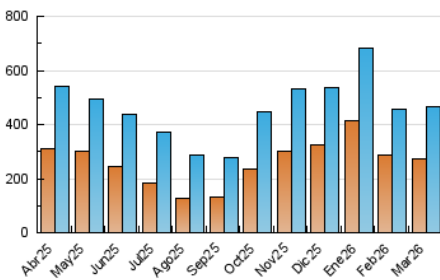

4.3 Por meses

N. únicos / Visitas (x 1000)