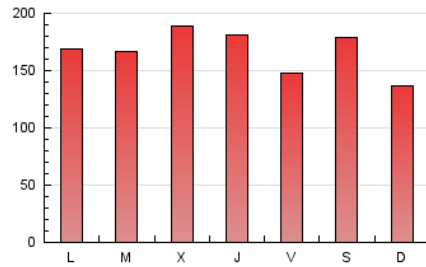

1. Cifras totales y promedios (Nacional)

MES - AÑO	NAVEGADORES UNICOS	VISITAS	PAGINAS
Marzo - 2026	266.225	452.553	514.667
PROMEDIO DIARIO	12.801	14.171	16.602
PROMEDIO LUNES-VIERNES	12.897	14.382	17.042
PROMEDIO SABADO-DOMINGO	12.566	13.656	15.527
PAGINAS / VISITAS	1,17		
DURACION MEDIA VISITAS	0:00:54		
TIEMPO INTERACCIÓN MEDIO	0:00:29		

2. Secciones (Nacional)

	PAGINAS	%
HOME	7.746	1.51 %
RESTO	506.921	98.49 %

3. Por día del mes (Nacional)

Día	N. únicos	Visitas	Páginas	Día	N. únicos	Visitas	Páginas	Día	N. únicos	Visitas	Páginas
1	5.529	6.050	6.782	11	8.808	10.094	12.609	21	26.760	29.175	32.810
2	10.928	11.413	14.184	12	10.144	11.375	14.214	22	18.313	19.999	22.686
3	11.130	12.241	14.321	13	7.834	8.709	10.757	23	15.150	16.473	19.598
4	14.031	15.206	17.866	14	6.388	7.149	8.479	24	18.328	21.014	24.335
5	14.884	15.890	18.206	15	8.282	9.323	10.484	25	13.474	15.264	18.263
6	11.421	12.295	14.210	16	11.381	13.241	15.586	26	15.564	17.497	20.925
7	10.520	11.211	13.272	17	10.269	11.690	14.272	27	11.303	12.880	15.561
8	9.539	10.253	12.116	18	20.094	23.236	26.926	28	14.284	14.916	16.776
9	11.321	12.366	14.984	19	13.990	16.197	19.089	29	13.480	14.832	16.335
10	8.629	9.755	11.841	20	14.650	16.218	18.653	30	16.072	17.540	19.869
								31	14.320	15.809	18.658

4. Gráficas (Nacional)

4.1 Por día de la semana (promedio)

N. únicos / Visitas (x 100)

Páginas (x 100)

4.2 Por franja horaria (promedio)

Visitas_ (x 1000)

Páginas (x 1000)

4.3 Por meses