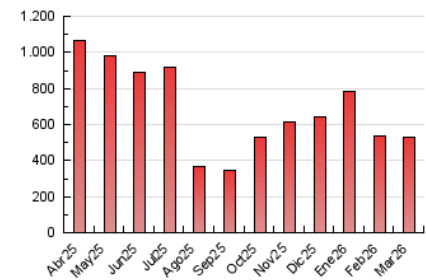

Páginas (x 1000)