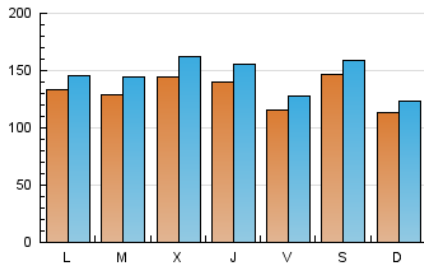

1. Cifras totales y promedios (Nacional e Internacional)

MES - AÑO	NAVEGADORES UNICOS	VISITAS	PAGINAS
Marzo - 2026	273.388	463.873	526.169
PROMEDIO DIARIO	13.084	14.475	16.973
PROMEDIO LUNES-VIERNES	13.198	14.712	17.438
PROMEDIO SABADO-DOMINGO	12.805	13.897	15.837
PAGINAS / VISITAS	1,17		
DURACION MEDIA VISITAS	0:00:54		
TIEMPO INTERACCIÓN MEDIO	0:00:29		

2. Secciones (Nacional e Internacional)

	PAGINAS	%
HOME	8.082	1.54 %
RESTO	518.087	98.46 %

3. Por día del mes (Nacional e Internacional)

Día	N. únicos	Visitas	Páginas	Día	N. únicos	Visitas	Páginas	Día	N. únicos	Visitas	Páginas
1	5.699	6.246	6.995	11	9.066	10.374	12.980	21	27.024	29.466	33.136
2	11.211	11.709	14.529	12	10.431	11.674	14.570	22	18.610	20.346	23.110
3	11.419	12.454	14.653	13	8.051	8.946	10.998	23	15.466	16.850	20.041
4	14.294	15.416	18.163	14	6.601	7.344	8.731	24	18.589	21.346	24.718
5	15.165	16.211	18.555	15	8.583	9.617	10.817	25	13.762	15.588	18.659
6	11.741	12.609	14.579	16	11.688	13.529	15.924	26	15.956	17.825	21.452
7	10.694	11.380	13.531	17	10.577	12.038	14.678	27	11.552	13.220	15.944
8	9.783	10.461	12.424	18	20.472	23.662	27.367	28	14.452	15.145	17.107
9	11.554	12.631	15.378	19	14.245	16.391	19.408	29	13.799	15.064	16.685
10	8.904	10.103	12.219	20	14.793	16.457	18.893	30	16.558	18.205	20.501
								31	14.856	16.421	19.424

4. Gráficas (Nacional e Internacional)

4.1 Por día de la semana (promedio)

N. únicos / Visitas (x 100)

Páginas (x 100)

4.2 Por franja horaria (promedio)

Visitas_ (x 1000)

Páginas (x 1000)

4.3 Por meses