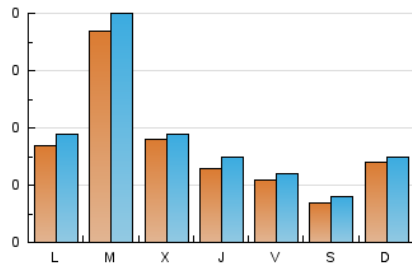

MÁS QUE AL DÍA

1. Cifras totales y promedios (Nacional e Internacional)

MES - AÑO	NAVEGADORES UNICOS	VISITAS	PAGINAS
Junio - 2026	466	566	665
PROMEDIO DIARIO	17	19	22
PROMEDIO LUNES-VIERNES	20	22	26
PROMEDIO SABADO-DOMINGO	10	11	12
PAGINAS / VISITAS	1,18		
DURACION MEDIA VISITAS	0:01:06		
TIEMPO INTERACCIÓN MEDIO	0:00:31		

2. Secciones (Nacional e Internacional)

	PAGINAS	%
HOME	31	4.65 %
RESTO	635	95.35 %

3. Por día del mes (Nacional e Internacional)

Día	N. únicos	Visitas	Páginas	Día	N. únicos	Visitas	Páginas	Día	N. únicos	Visitas	Páginas
1	32	36	38	11	20	20	23	21	10	10	12
2	87	87	108	12	10	11	15	22	3	3	5
3	26	27	43	13	1	1	1	23	7	16	22
4	16	20	21	14	10	13	15	24	11	13	18
5	13	13	14	15	10	12	13	25	8	11	14
6	6	6	6	16	9	10	9	26	14	14	17
7	30	30	33	17	12	14	14	27	13	15	17
8	23	25	31	18	6	7	8	28	4	5	5
9	34	36	39	19	7	8	10	29	15	18	23
10	22	23	23	20	9	9	9	30	49	50	60

4. Gráficas (Nacional e Internacional)

4.1 Por día de la semana (promedio)

N. únicos / Visitas (x 100)

Páginas (x 100)

4.2 Por franja horaria (promedio)

Visitas_ (x 1000)

Páginas (x 1000)

4.3 Por meses