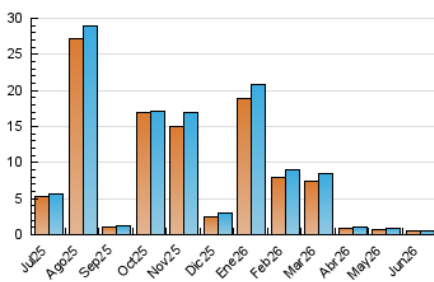

4.3 Por meses

N. únicos / Visitas (x 1000)