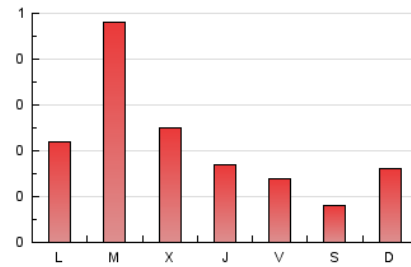

MÁS QUE AL DÍA

1. Cifras totales y promedios (Nacional e Internacional)

MES - AÑO	NAVEGADORES UNICOS	VISITAS	PAGINAS
Junio - 2026	466	566	665
PROMEDIO DIARIO	17	19	22
PROMEDIO LUNES-VIERNES	20	22	26
PROMEDIO SABADO-DOMINGO	10	11	12
PAGINAS / VISITAS	1,18		
DURACION MEDIA VISITAS	0:01:06		
TIEMPO INTERACCIÓN MEDIO	0:00:31		

2. Secciones (Nacional e Internacional)

	PAGINAS	%
HOME	31	4.65 %
RESTO	635	95.35 %

3. Por día del mes (Nacional e Internacional)

Día	N. únicos	Visitas	Páginas	Día	N. únicos	Visitas	Páginas	Día	N. únicos	Visitas	Páginas
1	32	36	38	11	20	20	23	21	10	10	12
2	87	87	108	12	10	11	15	22	3	3	5
3	26	27	43	13	1	1	1	23	7	16	22
4	16	20	21	14	10	13	15	24	11	13	18
5	13	13	14	15	10	12	13	25	8	11	14
6	6	6	6	16	9	10	9	26	14	14	17
7	30	30	33	17	12	14	14	27	13	15	17
8	23	25	31	18	6	7	8	28	4	5	5
9	34	36	39	19	7	8	10	29	15	18	23
10	22	23	23	20	9	9	9	30	49	50	60

4. Gráficas (Nacional e Internacional)

4.1 Por día de la semana (promedio)

N. únicos / Visitas (x 100)

Páginas (x 100)

4.2 Por franja horaria (promedio)

Visitas_ (x 1000)

Páginas (x 1000)

4.3 Por meses