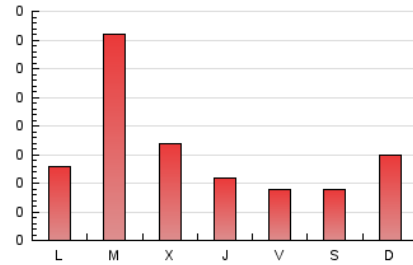

2. Secciones (Nacional)

	PAGINAS	%
HOME	10	2.11 %
RESTO	463	97.89 %

3. Por día del mes (Nacional)

Día	N. únicos	Visitas	Páginas	Día	N. únicos	Visitas	Páginas	Día	N. únicos	Visitas	Páginas
1	28	31	33	11	7	7	7	21	9	9	11
2	84	84	105	12	8	9	9	22	3	3	5
3	25	26	42	13	*	*	*	23	4	12	19
4	14	16	17	14	7	10	12	24	4	6	8
5	7	7	7	15	5	5	5	25	6	9	12
6	6	6	6	16	7	8	7	26	11	11	14
7	30	30	33	17	3	3	3	27	8	10	12
8	6	6	7	18	5	6	7	28	3	4	4
9	3	3	3	19	3	3	6	29	6	8	13
10	12	13	13	20	9	9	9	30	34	34	44

[*] Datos no disponibles por causas técnicas.

4. Gráficas (Nacional)

4.1 Por día de la semana (promedio)

N. únicos / Visitas (x 100)

Páginas (x 100)

4.2 Por franja horaria (promedio)

Visitas_ (x 1000)

Páginas (x 1000)

4.3 Por meses

N. únicos / Visitas (x 1000)

Páginas (x 1000)

5. Observaciones

Este Medio Electrónico de Comunicación ha sido medido por la herramienta Google Analytics de Google (GA4).

6. Definiciones básicas (Para más información ver Normas Técnicas para el Control de los Medios Electrónicos de Comunicación)