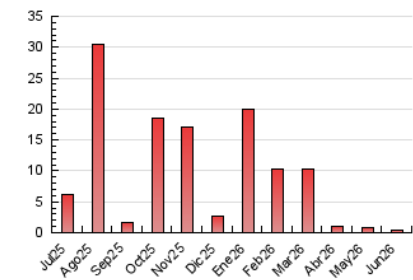

MÁS QUE AL DÍA

1. Cifras totales y promedios (Nacional)

MES - AÑO	NAVEGADORES UNICOS	VISITAS	PAGINAS
Junio - 2026	342	390	471
PROMEDIO DIARIO	12	13	16
PROMEDIO LUNES-VIERNES	13	14	18
PROMEDIO SABADO-DOMINGO	10	11	12
PAGINAS / VISITAS	1,22		
DURACION MEDIA VISITAS	0:01:05		
TIEMPO INTERACCIÓN MEDIO	0:00:35		

2. Secciones (Nacional)

	PAGINAS	%
HOME	10	2.11 %
RESTO	463	97.89 %

3. Por día del mes (Nacional)

Día	N. únicos	Visitas	Páginas	Día	N. únicos	Visitas	Páginas	Día	N. únicos	Visitas	Páginas
1	28	31	33	11	7	7	7	21	9	9	11
2	84	84	105	12	8	9	9	22	3	3	5
3	25	26	42	13	*	*	*	23	4	12	19
4	14	16	17	14	7	10	12	24	4	6	8
5	7	7	7	15	5	5	5	25	6	9	12
6	6	6	6	16	7	8	7	26	11	11	14
7	30	30	33	17	3	3	3	27	8	10	12
8	6	6	7	18	5	6	7	28	3	4	4
9	3	3	3	19	3	3	6	29	6	8	13
10	12	13	13	20	9	9	9	30	34	34	44

[*] Datos no disponibles por causas técnicas.

4. Gráficas (Nacional)

4.1 Por día de la semana (promedio)

N. únicos / Visitas (x 100)

Páginas (x 100)

4.2 Por franja horaria (promedio)

Visitas_ (x 1000)

Páginas (x 1000)

4.3 Por meses

N. únicos / Visitas (x 1000)

Páginas (x 1000)

5. Observaciones

Este Medio Electrónico de Comunicación ha sido medido por la herramienta Google Analytics de Google (GA4).

6. Definiciones básicas (Para más información ver Normas Técnicas para el Control de los Medios Electrónicos de Comunicación)