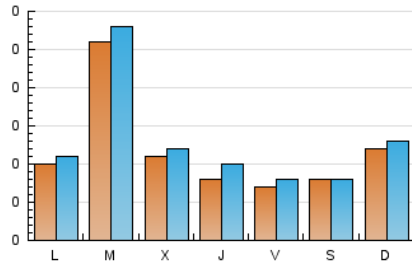

MÁS QUE AL DÍA

1. Cifras totales y promedios (Nacional)

MES - AÑO	NAVEGADORES UNICOS	VISITAS	PAGINAS
Junio - 2026	342	390	471
PROMEDIO DIARIO	12	13	16
PROMEDIO LUNES-VIERNES	13	14	18
PROMEDIO SABADO-DOMINGO	10	11	12
PAGINAS / VISITAS	1,22		
DURACION MEDIA VISITAS	0:01:05		
TIEMPO INTERACCIÓN MEDIO	0:00:35		

2. Secciones (Nacional)

	PAGINAS	%
HOME	10	2.11 %
RESTO	463	97.89 %

3. Por día del mes (Nacional)

Día	N. únicos	Visitas	Páginas	Día	N. únicos	Visitas	Páginas	Día	N. únicos	Visitas	Páginas
1	28	31	33	11	7	7	7	21	9	9	11
2	84	84	105	12	8	9	9	22	3	3	5
3	25	26	42	13	*	*	*	23	4	12	19
4	14	16	17	14	7	10	12	24	4	6	8
5	7	7	7	15	5	5	5	25	6	9	12
6	6	6	6	16	7	8	7	26	11	11	14
7	30	30	33	17	3	3	3	27	8	10	12
8	6	6	7	18	5	6	7	28	3	4	4
9	3	3	3	19	3	3	6	29	6	8	13
10	12	13	13	20	9	9	9	30	34	34	44

[*] Datos no disponibles por causas técnicas.

4. Gráficas (Nacional)

4.1 Por día de la semana (promedio)

N. únicos / Visitas (x 100)

Páginas (x 100)

4.2 Por franja horaria (promedio)

Visitas_ (x 1000)

Páginas (x 1000)