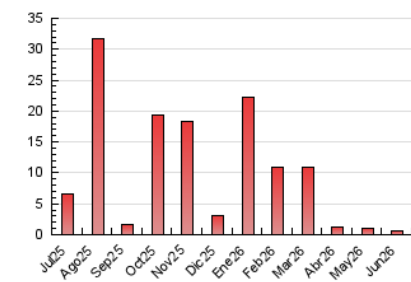

Páginas (x 1000)