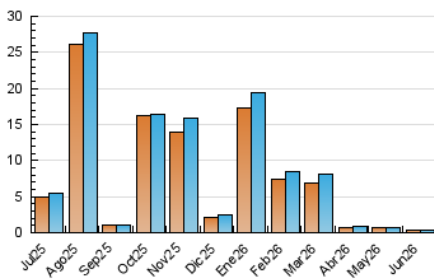

MÁS QUE AL DÍA

1. Cifras totales y promedios (Nacional)

MES - AÑO	NAVEGADORES UNICOS	VISITAS	PAGINAS
Junio - 2026	342	390	471
PROMEDIO DIARIO	12	13	16
PROMEDIO LUNES-VIERNES	13	14	18
PROMEDIO SABADO-DOMINGO	10	11	12
PAGINAS / VISITAS	1,22		
DURACION MEDIA VISITAS	0:01:05		
TIEMPO INTERACCIÓN MEDIO	0:00:35		

2. Secciones (Nacional)

	PAGINAS	%
HOME	10	2.11 %
RESTO	463	97.89 %

3. Por día del mes (Nacional)

Día	N. únicos	Visitas	Páginas	Día	N. únicos	Visitas	Páginas	Día	N. únicos	Visitas	Páginas
1	28	31	33	11	7	7	7	21	9	9	11
2	84	84	105	12	8	9	9	22	3	3	5
3	25	26	42	13	*	*	*	23	4	12	19
4	14	16	17	14	7	10	12	24	4	6	8
5	7	7	7	15	5	5	5	25	6	9	12
6	6	6	6	16	7	8	7	26	11	11	14
7	30	30	33	17	3	3	3	27	8	10	12
8	6	6	7	18	5	6	7	28	3	4	4
9	3	3	3	19	3	3	6	29	6	8	13
10	12	13	13	20	9	9	9	30	34	34	44

[*] Datos no disponibles por causas técnicas.

4. Gráficas (Nacional)

4.1 Por día de la semana (promedio)

N. únicos / Visitas (x 100)

Páginas (x 100)

4.2 Por franja horaria (promedio)

Visitas_ (x 1000)

Páginas (x 1000)

4.3 Por meses

N. únicos / Visitas (x 1000)

Páginas (x 1000)

5. Observaciones

Este Medio Electrónico de Comunicación ha sido medido por la herramienta Google Analytics de Google (GA4).

6. Definiciones básicas (Para más información ver Normas Técnicas para el Control de los Medios Electrónicos de Comunicación)