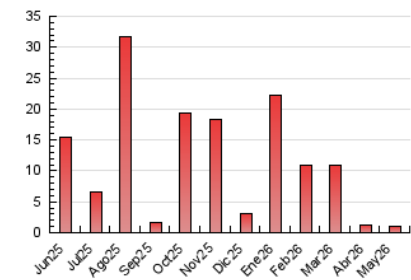

Páginas (x 1000)