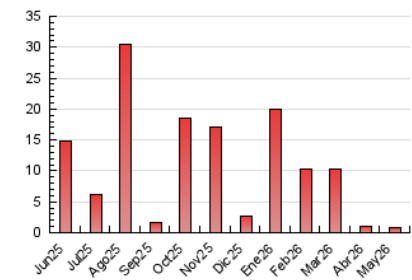

MÁS QUE AL DÍA

1. Cifras totales y promedios (Nacional)

MES - AÑO	NAVEGADORES UNICOS	VISITAS	PAGINAS
Mayo - 2026	635	732	848
PROMEDIO DIARIO	22	24	27
PROMEDIO LUNES-VIERNES	24	26	31
PROMEDIO SABADO-DOMINGO	17	18	20
PAGINAS / VISITAS	1,16		
DURACION MEDIA VISITAS	0:00:58		
TIEMPO INTERACCIÓN MEDIO	0:00:26		

2. Secciones (Nacional)

	PAGINAS	%
HOME	46	5.42 %
RESTO	802	94.58 %

3. Por día del mes (Nacional)

Día	N. únicos	Visitas	Páginas	Día	N. únicos	Visitas	Páginas	Día	N. únicos	Visitas	Páginas
1	44	45	51	11	3	4	5	21	9	10	12
2	25	26	30	12	19	23	23	22	6	9	11
3	48	53	60	13	17	18	22	23	5	5	6
4	104	108	123	14	24	26	28	24	38	41	42
5	32	34	40	15	19	19	23	25	26	29	31
6	10	10	25	16	5	5	7	26	20	26	25
7	17	17	24	17	9	9	9	27	51	54	62
8	8	9	12	18	7	8	9	28	40	42	47
9	12	12	14	19	7	9	9	29	44	47	56
10	12	14	16	20	7	7	8	30	8	8	8
								31	6	7	10

4. Gráficas (Nacional)

4.1 Por día de la semana (promedio)

N. únicos / Visitas (x 100)

Páginas (x 100)

4.2 Por franja horaria (promedio)

Visitas_ (x 1000)

Páginas (x 1000)

4.3 Por meses

N. únicos / Visitas (x 1000)

Páginas (x 1000)

5. Observaciones

Este Medio Electrónico de Comunicación ha sido medido por la herramienta Google Analytics de Google (GA4).

6. Definiciones básicas (Para más información ver Normas Técnicas para el Control de los Medios Electrónicos de Comunicación)