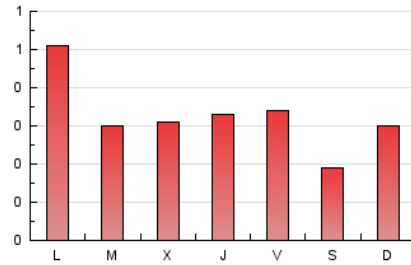

MÁS QUE AL DÍA

1. Cifras totales y promedios (Nacional e Internacional)

MES - AÑO	NAVEGADORES UNICOS	VISITAS	PAGINAS
Mayo - 2026	720	848	988
PROMEDIO DIARIO	25	27	32
PROMEDIO LUNES-VIERNES	28	30	35
PROMEDIO SABADO-DOMINGO	20	22	24
PAGINAS / VISITAS	1,16		
DURACION MEDIA VISITAS	0:01:01		
TIEMPO INTERACCIÓN MEDIO	0:00:27		

2. Secciones (Nacional e Internacional)

	PAGINAS	%
HOME	82	8.30 %
RESTO	906	91.70 %

3. Por día del mes (Nacional e Internacional)

Día	N. únicos	Visitas	Páginas	Día	N. únicos	Visitas	Páginas	Día	N. únicos	Visitas	Páginas
1	49	51	57	11	5	11	16	21	12	13	16
2	31	33	36	12	24	28	31	22	8	11	15
3	54	59	66	13	17	18	22	23	10	10	11
4	112	116	132	14	27	30	34	24	39	42	43
5	37	39	45	15	20	20	24	25	31	34	36
6	12	12	27	16	5	5	7	26	24	31	32
7	21	22	29	17	12	12	12	27	55	59	66
8	9	10	13	18	10	13	19	28	44	46	51
9	13	13	15	19	10	12	12	29	47	50	59
10	13	15	17	20	7	7	8	30	19	19	25
								31	8	9	12

4. Gráficas (Nacional e Internacional)

4.1 Por día de la semana (promedio)

N. únicos / Visitas (x 100)

Páginas (x 100)

4.2 Por franja horaria (promedio)

Visitas_ (x 1000)

Páginas (x 1000)

4.3 Por meses