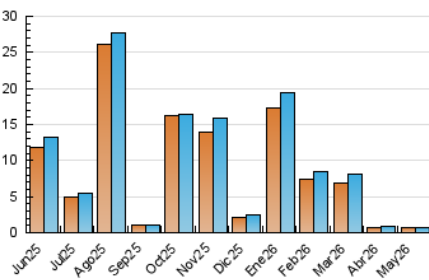

2. Secciones (Nacional)

	PAGINAS	%
HOME	46	5.42 %
RESTO	802	94.58 %

3. Por día del mes (Nacional)

Día	N. únicos	Visitas	Páginas	Día	N. únicos	Visitas	Páginas	Día	N. únicos	Visitas	Páginas
1	44	45	51	11	3	4	5	21	9	10	12
2	25	26	30	12	19	23	23	22	6	9	11
3	48	53	60	13	17	18	22	23	5	5	6
4	104	108	123	14	24	26	28	24	38	41	42
5	32	34	40	15	19	19	23	25	26	29	31
6	10	10	25	16	5	5	7	26	20	26	25
7	17	17	24	17	9	9	9	27	51	54	62
8	8	9	12	18	7	8	9	28	40	42	47
9	12	12	14	19	7	9	9	29	44	47	56
10	12	14	16	20	7	7	8	30	8	8	8
								31	6	7	10

4. Gráficas (Nacional)

4.1 Por día de la semana (promedio)

N. únicos / Visitas (x 100)

Páginas (x 100)

4.2 Por franja horaria (promedio)

Visitas_ (x 1000)

Páginas (x 1000)

4.3 Por meses

N. únicos / Visitas (x 1000)

Páginas (x 1000)

5. Observaciones

Este Medio Electrónico de Comunicación ha sido medido por la herramienta Google Analytics de Google (GA4).

6. Definiciones básicas (Para más información ver Normas Técnicas para el Control de los Medios Electrónicos de Comunicación)

Visita:

Una secuencia ininterrumpida de páginas servidas a un usuario válido. Si dicho usuario no realiza peticiones de páginas en un periodo de tiempo (30 min) la siguiente petición constituirá el inicio de una nueva visita.