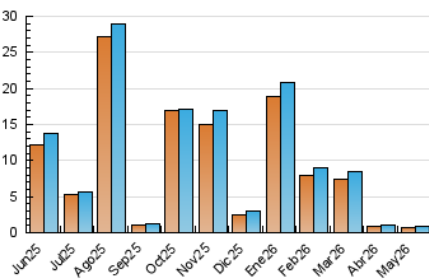

4.3 Por meses

N. únicos / Visitas (x 1000)