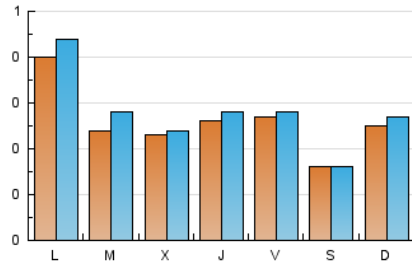

MÁS QUE AL DÍA

1. Cifras totales y promedios (Nacional e Internacional)

MES - AÑO	NAVEGADORES UNICOS	VISITAS	PAGINAS
Mayo - 2026	720	848	988
PROMEDIO DIARIO	25	27	32
PROMEDIO LUNES-VIERNES	28	30	35
PROMEDIO SABADO-DOMINGO	20	22	24
PAGINAS / VISITAS	1,16		
DURACION MEDIA VISITAS	0:01:01		
TIEMPO INTERACCIÓN MEDIO	0:00:27		

2. Secciones (Nacional e Internacional)

	PAGINAS	%
HOME	82	8.30 %
RESTO	906	91.70 %

3. Por día del mes (Nacional e Internacional)

Día	N. únicos	Visitas	Páginas	Día	N. únicos	Visitas	Páginas	Día	N. únicos	Visitas	Páginas
1	49	51	57	11	5	11	16	21	12	13	16
2	31	33	36	12	24	28	31	22	8	11	15
3	54	59	66	13	17	18	22	23	10	10	11
4	112	116	132	14	27	30	34	24	39	42	43
5	37	39	45	15	20	20	24	25	31	34	36
6	12	12	27	16	5	5	7	26	24	31	32
7	21	22	29	17	12	12	12	27	55	59	66
8	9	10	13	18	10	13	19	28	44	46	51
9	13	13	15	19	10	12	12	29	47	50	59
10	13	15	17	20	7	7	8	30	19	19	25
								31	8	9	12

4. Gráficas (Nacional e Internacional)

4.1 Por día de la semana (promedio)

N. únicos / Visitas (x 100)

Páginas (x 100)

4.2 Por franja horaria (promedio)

Visitas_ (x 1000)

Páginas (x 1000)

4.3 Por meses