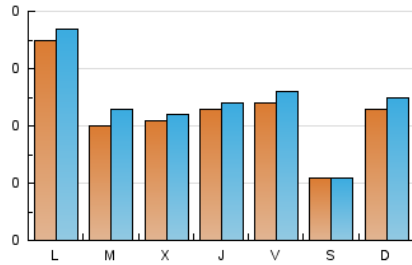

MÁS QUE AL DÍA

1. Cifras totales y promedios (Nacional)

MES - AÑO	NAVEGADORES UNICOS	VISITAS	PAGINAS
Mayo - 2026	635	732	848
PROMEDIO DIARIO	22	24	27
PROMEDIO LUNES-VIERNES	24	26	31
PROMEDIO SABADO-DOMINGO	17	18	20
PAGINAS / VISITAS	1,16		
DURACION MEDIA VISITAS	0:00:58		
TIEMPO INTERACCIÓN MEDIO	0:00:26		

2. Secciones (Nacional)

	PAGINAS	%
HOME	46	5.42 %
RESTO	802	94.58 %

3. Por día del mes (Nacional)

Día	N. únicos	Visitas	Páginas	Día	N. únicos	Visitas	Páginas	Día	N. únicos	Visitas	Páginas
1	44	45	51	11	3	4	5	21	9	10	12
2	25	26	30	12	19	23	23	22	6	9	11
3	48	53	60	13	17	18	22	23	5	5	6
4	104	108	123	14	24	26	28	24	38	41	42
5	32	34	40	15	19	19	23	25	26	29	31
6	10	10	25	16	5	5	7	26	20	26	25
7	17	17	24	17	9	9	9	27	51	54	62
8	8	9	12	18	7	8	9	28	40	42	47
9	12	12	14	19	7	9	9	29	44	47	56
10	12	14	16	20	7	7	8	30	8	8	8
								31	6	7	10

4. Gráficas (Nacional)

4.1 Por día de la semana (promedio)

N. únicos / Visitas (x 100)

Páginas (x 100)

4.2 Por franja horaria (promedio)

Visitas_ (x 1000)

Páginas (x 1000)

4.3 Por meses