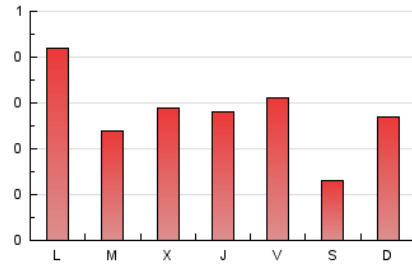

MÁS QUE AL DÍA

1. Cifras totales y promedios (Nacional)

MES - AÑO	NAVEGADORES UNICOS	VISITAS	PAGINAS
Mayo - 2026	635	732	848
PROMEDIO DIARIO	22	24	27
PROMEDIO LUNES-VIERNES	24	26	31
PROMEDIO SABADO-DOMINGO	17	18	20
PAGINAS / VISITAS	1,16		
DURACION MEDIA VISITAS	0:00:58		
TIEMPO INTERACCIÓN MEDIO	0:00:26		

2. Secciones (Nacional)

	PAGINAS	%
HOME	46	5.42 %
RESTO	802	94.58 %

3. Por día del mes (Nacional)

Día	N. únicos	Visitas	Páginas	Día	N. únicos	Visitas	Páginas	Día	N. únicos	Visitas	Páginas
1	44	45	51	11	3	4	5	21	9	10	12
2	25	26	30	12	19	23	23	22	6	9	11
3	48	53	60	13	17	18	22	23	5	5	6
4	104	108	123	14	24	26	28	24	38	41	42
5	32	34	40	15	19	19	23	25	26	29	31
6	10	10	25	16	5	5	7	26	20	26	25
7	17	17	24	17	9	9	9	27	51	54	62
8	8	9	12	18	7	8	9	28	40	42	47
9	12	12	14	19	7	9	9	29	44	47	56
10	12	14	16	20	7	7	8	30	8	8	8
								31	6	7	10

4. Gráficas (Nacional)

4.1 Por día de la semana (promedio)

N. únicos / Visitas (x 100)

Páginas (x 100)

4.2 Por franja horaria (promedio)

Visitas_ (x 1000)

Páginas (x 1000)

4.3 Por meses